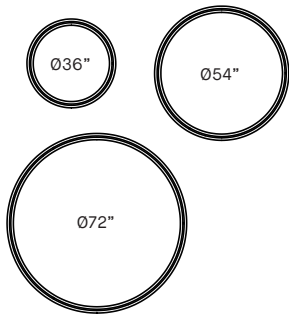

COMPASS 4802-XX

3 VERSATILE SIZES
An infinite number of possible layout
From smallest to the largest space