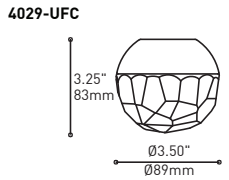

SPECIFICATIONS

	1W LED	4W LED
LIGHT SOURCE	1 x high powered LEDs on MCPCB - total ±1 w	4 x high powered LEDs on MCPCB - total ±4 w
MODULE	UL recognized - made in USA	
DELIVERED LUMENS	105 lm (4000K)	400 lm (4000K)
CRI	80 CRI (typical)	
LIGHT DISTRIBUTION	Direct	
HEATSINK	Machined aluminum with satin aluminum finish	
DIFFUSER	Heavy machined glass available in clear-frost(CLR) and frost(FRO) and smooth(UAC) or faceted(UFC)	
VOLTAGE	120V (DP) or 120-277V (DV or non-dimming)	
DRIVER	Constant Current driver 350 mA, UL Recognized	
DIMMING	Phase Dimming (DP) and 0-10V Dimming (DV)	
LM-79	On request	
WARRANTY	5 years (on electronic components)	
CERTIFICATION	CSA recognized	

225 de Liège Ouest, Suite #200
Montréal (QC), Canada H2P 1H4
Tel : 514.385.3515 Fax : 514.385.4169
www.eurekalighting.com

4029-UAC
4029-UFC

4529-UAC
4529-UFC