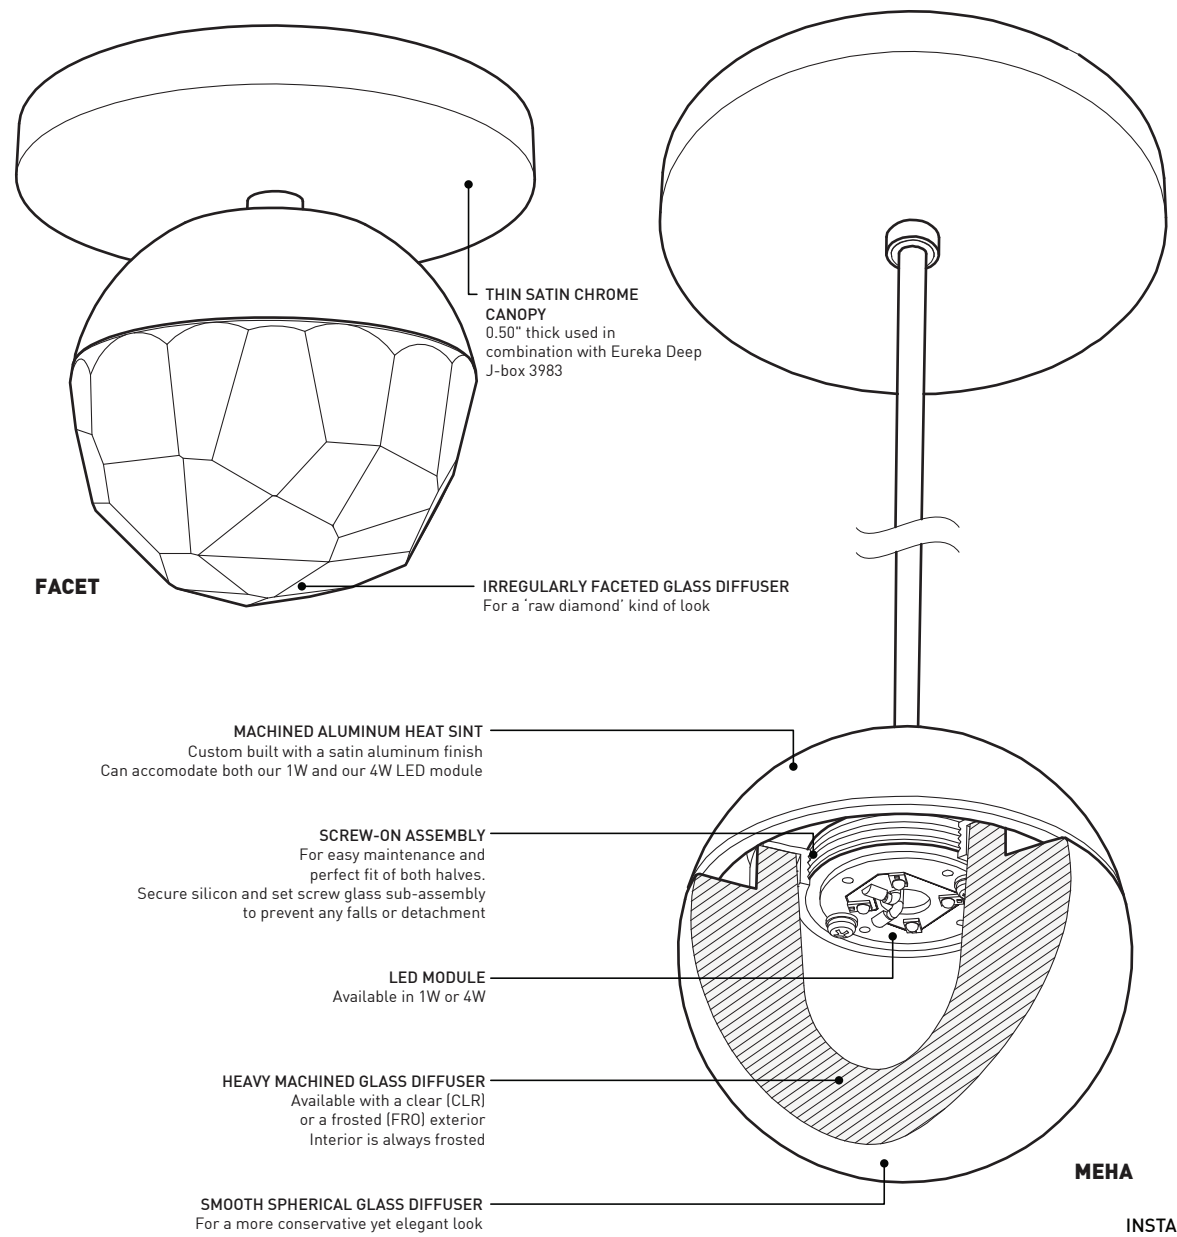

SPECIFICATIONS

	1W LED	4W LED
LIGHT SOURCE	1 x high powered LEDs on MCPCB - total ±1 w	4 x high powered LEDs on MCPCB - total ±4 w
MODULE	UL recognized - made in USA	
DELIVERED LUMENS	105 lm (4000K)	400 lm (4000K)
CRI	80 CRI (typical)	
LIGHT DISTRIBUTION	Direct	
HEATSINK	Machined aluminum with satin aluminum finish	
DIFFUSER	Heavy machined glass available in clear-frost(CLR) and frost(FRO) and smooth(UAC) or faceted(UFC)	
VOLTAGE	120V (DP) or 120-277V (DV or non-dimming)	
DRIVER	Constant Current driver 350 mA, UL Recognized	
DIMMING	Phase Dimming (DP) and 0-10V Dimming (DV)	
LM-79	On request	
WARRANTY	5 years (on electronic components)	
CERTIFICATION	CSA recognized	

225 de Liège Ouest, Suite #200
Montréal (QC), Canada H2P 1H4
Tel : 514.385.3515 Fax : 514.385.4169
www.eurekalighting.com

4029-UAC
4029-UFC

4529-UAC
4529-UFC