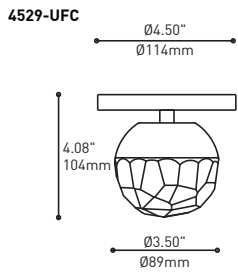

SPECIFICATIONS

	1W LED	4W LED
LIGHT SOURCE	1 x high powered LEDs on MCPCB - total ±1 w	4 x high powered LEDs on MCPCB - total ±4 w
MODULE	UL recognized - made in USA	
DELIVERED LUMENS	105 lm (4000K)	400 lm (4000K)
CRI	80 CRI (typical)	
LIGHT DISTRIBUTION	Direct	
HEATSINK	Machined aluminum with satin aluminum finish	
DIFFUSER	Heavy machined glass available in clear-frost(CLR) and frost(FRO) and smooth(UAC) or faceted(UFC)	
VOLTAGE	120V (DP) or 120-277V (DV or non-dimming)	
DRIVER	Constant Current driver 350 mA, UL Recognized	
DIMMING	Phase Dimming (DP) and 0-10V Dimming (DV)	
LM-79	On request	
WARRANTY	5 years (on electronic components)	
CERTIFICATION	CSA recognized	

225 de Liège Ouest, Suite #200
Montréal (QC), Canada H2P 1H4
Tel : 514.385.3515 Fax : 514.385.4169
www.eurekalighting.com

4029-UAC
4029-UFC

4529-UAC
4529-UFC