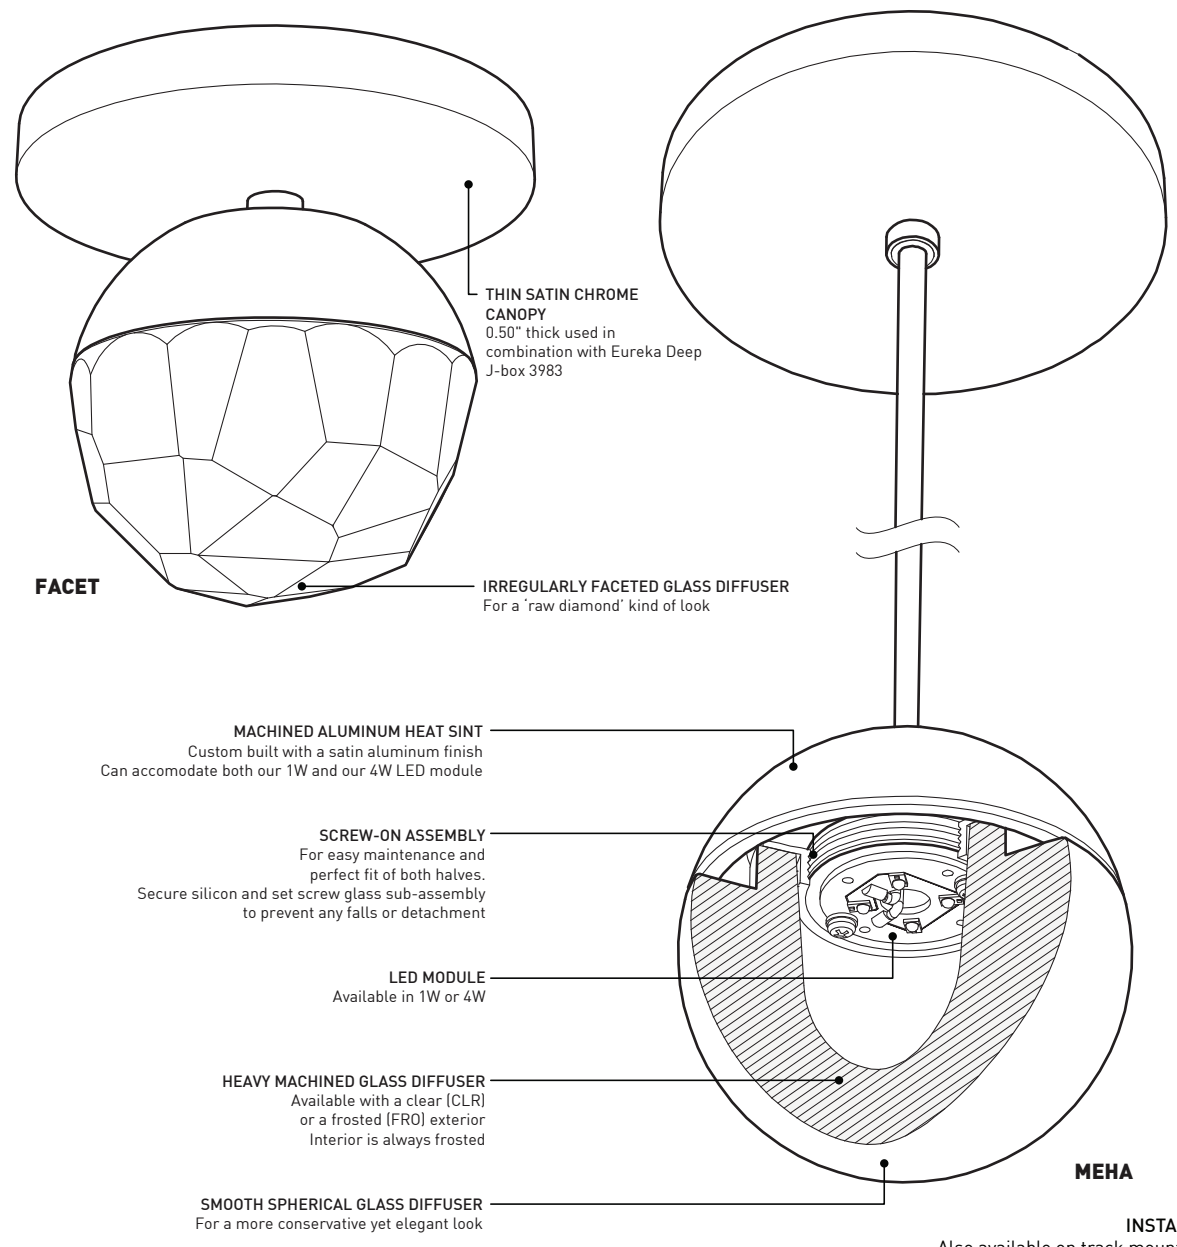

INSTALLATIONS:

Ceiling mounted on round canopy.

LIGHT SOURCE:

Custom designed 1W and 4W LED modules available in both 3000K, 3500K or 4000K.

STRUCTURE:

Satin aluminum anodized heat sink and heavy pressed glass diffuser with smooth (UAC) or faceted (UFC) surface.

CERTIFIED:

c-CSA-us

CONCEPTION:

Meha et sa sœur Facet aux multiples facettes sont des sphères de lumières décoratives pouvant être utilisées seules comme d'élégants objets géométriques rythmant un espace ou regroupées pour créer des nuées illuminées et combler de plus grands espaces.

INSTALLATIONS:

Plafonnier sur pavillon rond.

SOURCE LUMINEUSE:

Module DEL usiné sur mesure disponible en 1W et 4W en 3000K, 3500K ou 4000K.

STRUCTURE:

Radiateur en aluminium anodisé satin clair et verre pressé épais avec une surface lisse (UAC) ou facetée (UFC).

CERTIFIÉ:

c-CSA-us

INSTALLATION
Also available on track mount adaptor

SPECIFICATIONS

	1W LED	4W LED
LIGHT SOURCE	1 x high powered LEDs on MCPCB - total ±1 w	4 x high powered LEDs on MCPCB - total ±4 w
MODULE	UL recognized - made in USA	
DELIVERED LUMENS	105 lm [4000K]	400 lm [4000K]
CRI	80 CRI (typical)	
LIGHT DISTRIBUTION	Direct	
HEATSINK	Machined aluminum with satin aluminum finish	
DIFFUSER	Heavy machined glass available in clear-frost(CLR) and frost(FRO) and smooth(UAC) or faceted(UFC)	
VOLTAGE	120V (DP) or 120-277V (DV or non-dimming)	
DRIVER	Constant Current driver 350 mA, UL Recognized	
DIMMING	Phase Dimming (DP) and 0-10V Dimming (DV)	
LM-79	On request	
WARRANTY	5 years (on electronic components)	
CERTIFICATION	CSA recognized	