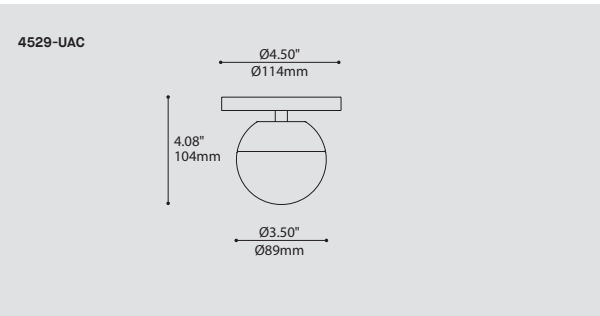

MEHA 4529-UAC

PROJECT PROJET

SPEC TYPE

NOTES

FAMILY FAMILLE

ORDERING SPECIFICATION SPÉCIFICATION DE COMMANDE

CODE

MODEL MODÈLE

4529-UAC MEHA

4529-UAC

LIGHT SOURCE SOURCE LUMINEUSE

(WATTAGE, LAMP TYPE, OTHER INFO)

LED.1* 1W, LED

LED.4 4W, LED

*NOT AVAILABLE WITH DIMMING

COLOR TEMPERATURE TEMPÉRATURE DE COULEUR

30 3000K

35 3500K

40 4000K

VOLTAGE VOLTAGE

120V 120 VOLT

277V 277 VOLT

DIMMING OPTION OPTION DE GRADATION

FOR LED 4W ONLY

DV* 0-10V DIMMING (120-277V)

DP* PHASE DIMMING (120V ONLY)

*3983 ACCESSORY IS PROVIDED FOR DIMMING OPTION
DIMMING AVAILABLE WITH 4W ONLY

MOUNTING MONTAGE

RC ROUND CANOPY / PAVILLON ROND
0.5" CANOPY (2401C)

RC

STRUCTURE FINISH FINI STRUCTURE

SC SATIN CHROME

SC

HEATSINK FINISH FINI RADIATEUR

SAA SATIN ALUMINUM ANODIZED

SAA

DIFFUSER FINISH FINI DIFFUSEUR

CLR CLEAR

FRO FROSTED

ACCESSORY ACCESSOIRE

3983 DEEP JUNCTION BOX (PROVIDED FOR DIMMING LED 4W AS PER ABOVE)

PRODUCT CHARACTERISTICS CARACTÉRISTIQUES DU PRODUIT

DIM **IES** **LED**

DESIGN:

Meha and her edgy sister, Facet, are decorative spheres of light that can be used as single elegant geometrical objects to punctuate a space or in multiples to create illuminated clouds and populate larger areas.

INSTALLATIONS:

Ceiling mounted on round canopy.

LIGHT SOURCE:

Custom designed 1W and 4W LED modules available in both 3000K, 3500K or 4000K.

STRUCTURE:

Satin aluminum anodized heat sink and heavy pressed glass diffuser with smooth (UAC) or faceted (UFC) surface.

CERTIFIED:

c-CSA-us

CONCEPTION:

Meha et sa sœur Facet aux multiples facettes sont des sphères de lumières décoratives pouvant être utilisées seules comme d'élégants objets géométriques rythmant un espace ou regroupées pour créer des nuées illuminées et combler de plus grands espaces.

INSTALLATIONS:

Plafonnier sur pavillon rond.

SOURCE LUMINEUSE:

Module DEL usiné sur mesure disponible en 1W et 4W en 3000K, 3500K ou 4000K.

STRUCTURE:

Radiateur en aluminium anodisé satin clair et verre pressé épais avec une surface lisse (UAC) ou facetée (UFC).

CERTIFIÉ:

c-CSA-us