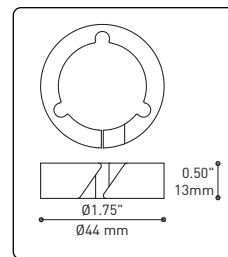

Can straighten, lock height or group up to 19 power cables
Can be installed after fixture installation

FITTURE	CODE	Ø 10	Ø 16	LIGHT SOURCE		MAX. WATTAGE		
				LED	INC	LED	7	13
ALVER	MCC	7ou13	19	X	X	28W	52W	76W
ROLO PENDANT	MAD	7ou13	19	X		28W	52W	76W
MEHA	UAC	7ou13	19	X		28W	52W	76W
FACET	UFC	7ou13	19	X		28W	52W	76W
SLIM STACK	SLS	7ou13	19	X	X	28W	52W	76W
STUBBY STACK	STS	7ou13	19	X	X	28W	52W	76W
MIKA	RAP	7	13ou19	X		63W	117W	171W
MIKA	RAQ	7	13ou19	X		91W	169W	247W

SECTION CENTRALE

Pièce noir matte servant à camoufler les supports des fils

Grande variété de configurations

ACCESSOIRES

Permet une plus grande créativité

CROCHET 4901

Ajuste le luminaire à la hauteur désirée

ANNEAU 4902

Redresse, organise et regroupe jusqu'à 19 câbles
Peux-être installé après l'installation du luminaire

FIXTURE	CODE	Nb. FIXTURE	SOURCE LUM.	LED	INC	MAX. WATTAGE		
						7	13	19
ALVER	MCC	7ou13	19	X	X	28W	52W	76W
ROLO PENDANT	MAD	7ou13	19	X		28W	52W	76W
MEHA	UAC	7ou13	19	X		28W	52W	76W
FACET	UFC	7ou13	19	X		28W	52W	76W
SLIM STACK	SLS	7ou13	19	X	X	28W	52W	76W
STUBBY STACK	STS	7ou13	19	X	X	28W	52W	76W
MIKA	RAP	7	13ou19	X		63W	117W	171W
MIKA	RAQ	7	13ou19	X		91W	169W	247W