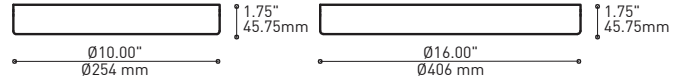

Grande variété de configurations