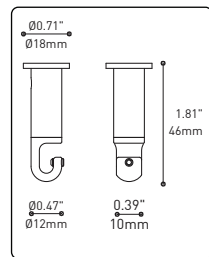

ACCESSORIES

Allows more creativity

HOOK 4901

Adjust the fixture to the desired height
Allows you to make big statements