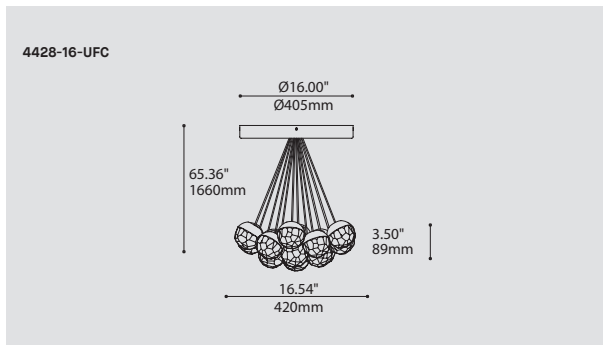

ORDERING SPECIFICATION SPÉCIFICATION DE COMMANDE		CODE
MODEL MODÈLE	4428-16-UFC BOUQUET FACET	4428-16-UFC
SHADE QUANTITY QUANTITÉ D'ABAT-JOUR	19	19
LIGHT SOURCE SOURCE LUMINEUSE	(WATTAGE, LAMP TYPE, LAMP FORM, BASE TYPE, OTHER INFO)	
LED.1	1W, LED	
LED.4	4W, LED	
COLOR TEMPERATURE TEMPÉRATURE DE COULEUR		
27*	2700K	
30	3000K	
35	3500K	
40**	4000K	
	* LED 4W ONLY	
	**LONGER LEAD TIME MAY APPLY, PLEASE CONTACT YOUR EUREKA REPRESENTATIVE	
COLOR RENDERING INDEX (CRI) INDICE DE RENDU DE COULEUR (IRC)		
	FOR LED 4W ONLY- MANDATORY	
90	90+ CRI	
VOLTAGE VOLTAGE		
120V	120 VOLT	
277V	277 VOLT	
DIMMING OPTION OPTION DE GRADATION		
	FOR LED ONLY	
DV	0-10V DIMMING (120-277V)	
DP	PHASE DIMMING (120V ONLY)	
	LED DIMMING DRIVER IS STANDARD IN THESE PRODUCTS, PLEASE SPECIFY YOUR DIMMING TYPE.	
CABLE CABLE		C
C	CLEAR CABLE, FIELD ADJUSTABLE	
CABLE LENGTH LONGUEUR DE CABLE		
60	60" CABLE (STD LENGTH)	
**	CUSTOM CABLE LENGTH (PLEASE SPECIFY)*	
	FOR OVERALL LENGTH PLEASE CONTACT YOUR EUREKA REPRESENTATIVE.	
CANOPY FINISH FINI PAVILLON		WHE
WHE*	WHITE FINE TEXTURE	
	*CENTRAL PIECE IS ALWAYS BLACK	
DIFFUSER FINISH FINI DIFFUSEUR		
CLR	CLEAR	
FRO	FROSTED	
HEATSINK FINISH FINI RADIATEUR		SAA
SAA	SATIN ALUMINUM ANODIZED	
ACCESSORY ACCESSOIRE		
4901	HOOK	
4902	LOOP	

PRODUCT CHARACTERISTICS CARACTÉRISTIQUES DU PRODUIT

DESIGN:	Offered in a wide variety of configurations, Bouquet is a cluster of 19 fixtures all emerging from the matte black recessed center hole of a white canopy. Bouquet can be paired with the adjustable cable holder accessory, Loop (4902), which can be easily installed and removed.
INSTALLATION:	Bouquet mounts on standard junction boxes and is supplied with support hooks for easy installation.
LIGHT SOURCE:	Available with incandescent, halogen or LED light sources depending on the fixtures. Dimming available.
STRUCTURE:	Spun steel chrome plated canopy matte black center hole to hide mounting hardware.
CERTIFIED:	c-CSA-us
CONCEPTION:	Offert dans une grande variété de configurations, Bouquet est un groupe de 19 luminaires émergeant du trou encastré au centre d'un pavillon blanc. Bouquet peut être jumelé avec l'accessoire serre-câble ajustable Loop (4902), qui peut être facilement installé ou retiré de l'assemblage.
INSTALLATION:	Des crochets de support sont fournis pour faciliter l'installation sur une boîte de jonction standard.
SOURCE LUMINEUSE:	Utilisation avec sources lumineuses DEL ou incandescentes avec des options de gradation.
STRUCTURE:	Pavillon en acier repoussé et chromé avec section centrale noire matte pour camoufler les supports.
CERTIFIÉ:	c-CSA-us