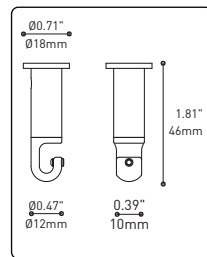

Can straighten, lock height or group up to 19 power cables
Can be installed after fixture installation

FITTURE	CODE	Ø 10	Ø 16	LIGHT SOURCE		MAX. WATTAGE		
				LED	INC	LED	7	13
ALVER	MCC	7ou13	19	X	X	28W	52W	76W
ROLO PENDANT	MAD	7ou13	19	X		28W	52W	76W
MEHA	UAC	7ou13	19	X		28W	52W	76W
FACET	UFC	7ou13	19	X		28W	52W	76W
SLIM STACK	SLS	7ou13	19	X	X	28W	52W	76W
STUBBY STACK	STS	7ou13	19	X	X	28W	52W	76W
MIKA	RAP	7	13ou19	X		63W	117W	171W
MIKA	RAQ	7	13ou19	X		91W	169W	247W

SECTION CENTRALE

Pièce noir matte servant à camoufler les supports des fils

Grande variété de configurations

ACCESSOIRES

Permet une plus grande créativité

CROCHET 4901

Ajuste le luminaire à la hauteur désirée

ANNEAU 4902

Redresse, organise et regroupe jusqu'à 19 câbles
Peux-être installé après l'installation du luminaire

FIXTURE	CODE	Nb. FIXTURE	SOURCE LUM.	LED	INC	MAX. WATTAGE		
						7	13	19
ALVER	MCC	7ou13	19	X	X	28W	52W	76W
ROLO PENDANT	MAD	7ou13	19	X		28W	52W	76W
MEHA	UAC	7ou13	19	X		28W	52W	76W
FACET	UFC	7ou13	19	X		28W	52W	76W
SLIM STACK	SLS	7ou13	19	X	X	28W	52W	76W
STUBBY STACK	STS	7ou13	19	X	X	28W	52W	76W
MIKA	RAP	7	13ou19	X		63W	117W	171W
MIKA	RAQ	7	13ou19	X		91W	169W	247W