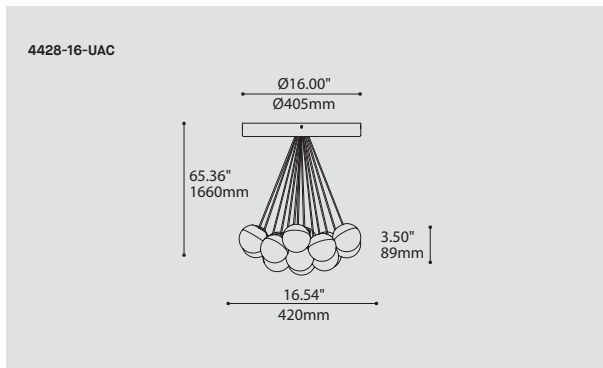

4901 DETAIL

4902 DETAIL

ORDERING SPECIFICATION SPÉCIFICATION DE COMMANDE		CODE
MODEL MODÈLE	4428-16-UAC BOUQUET MEHA	4428-16-UAC
SHADE QUANTITY QUANTITÉ D'ABAT-JOUR	19 19 X SHADES	19
LIGHT SOURCE SOURCE LUMINEUSE	(WATTAGE, LAMP TYPE, LAMP FORM, BASE TYPE, OTHER INFO)	
LED.1	1W, LED	
LED.4	4W, LED	
COLOR TEMPERATURE TEMPÉRATURE DE COULEUR		
27*	2700K	
30	3000K	
35	3500K	
40**	4000K	
	* LED 4W ONLY ** LONGER LEAD TIME MAY APPLY, PLEASE CONTACT YOUR EUREKA REPRESENTATIVE	
COLOR RENDERING INDEX (CRI) INDICE DE RENDU DE COULEUR (IRC)		
	FOR LED 4W ONLY- MANDATORY	
90	90+ CRI	
VOLTAGE VOLTAGE		
120V	120 VOLT	
277V	277 VOLT	
DIMMING OPTION OPTION DE GRADATION		
	FOR LED ONLY	
DV	0-10V DIMMING (120-277V)	
DP	PHASE DIMMING (120V ONLY)	
	LED DIMMING DRIVER IS STANDARD IN THESE PRODUCTS, PLEASE SPECIFY YOUR DIMMING TYPE.	
CABLE CABLE		C
C	CLEAR CABLE, FIELD ADJUSTABLE	
CABLE LENGTH LONGUEUR DE CABLE		
60	60" CABLE (STD LENGTH)	
**	CUSTOM CABLE LENGTH (PLEASE SPECIFY)* FOR OVERALL LENGTH PLEASE CONTACT YOUR EUREKA REPRESENTATIVE.	
CANOPY FINISH FINI PAVILLON		WHE
WHE*	WHITE FINE TEXTURE *CENTRAL PIECE IS ALWAYS BLACK	
DIFFUSER FINISH FINI DIFFUSEUR		
CLR	CLEAR	
FRO	FROSTED	
HEATSINK FINISH FINI RADIATEUR		SAA
SAA	SATIN ALUMINUM ANODIZED	
ACCESSORY ACCESSOIRE		
4901	HOOK	
4902	LOOP	

PRODUCT CHARACTERISTICS CARACTÉRISTIQUES DU PRODUIT

DESIGN:	Offered in a wide variety of configurations, Bouquet is a cluster of 19 fixtures all emerging from the matte black recessed center hole of a white canopy. Bouquet can be paired with the adjustable cable holder accessory, Loop (4902), which can be easily installed and removed.
INSTALLATION:	Bouquet mounts on standard junction boxes and is supplied with support hooks for easy installation.
LIGHT SOURCE:	Available with incandescent, halogen or LED light sources depending on the fixtures. Dimming available.
STRUCTURE:	Spun steel chrome plated canopy matte black center hole to hide mounting hardware.
CERTIFIED:	c-CSA-us
CONCEPTION:	Offert dans une grande variété de configurations, Bouquet est un groupe de 19 luminaires émergeant du trou encastré au centre d'un pavillon blanc. Bouquet peut être jumelé avec l'accessoire serre-câble ajustable Loop (4902), qui peut être facilement installé ou retiré de l'assemblage.
INSTALLATION:	Des crochets de support sont fournis pour faciliter l'installation sur une boîte de jonction standard.
SOURCE LUMINEUSE:	Utilisation avec sources lumineuses DEL ou incandescentes avec des options de gradation.
STRUCTURE:	Pavillon en acier repoussé et chromé avec section centrale noire matte pour camoufler les supports.
CERTIFIÉ:	c-CSA-us