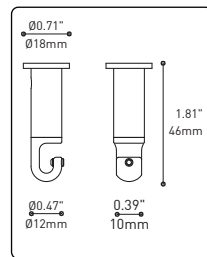

Can straighten, lock height or group up to 19 power cables
Can be installed after fixture installation

FIXTURE	CODE	Ø 10	Ø 16	LIGHT SOURCE		MAX. WATTAGE		
				LED	INC	LED	7	13
ALVER	MCC	7ou13	19	X	X	28W	52W	76W
ROLO PENDANT	MAD	7ou13	19	X		28W	52W	76W
MEHA	UAC	7ou13	19	X		28W	52W	76W
FACET	UFC	7ou13	19	X		28W	52W	76W
SLIM STACK	SLS	7ou13	19	X	X	28W	52W	76W
STUBBY STACK	STS	7ou13	19	X	X	28W	52W	76W
MIKA	RAP	7	13ou19	X		63W	117W	171W
MIKA	RAQ	7	13ou19	X		91W	169W	247W

SECTION CENTRALE

Pièce noir matte servant à camoufler les supports des fils

Grande variété de configurations

ACCESSOIRES

Permet une plus grande créativité

Ajuste le luminaire à la hauteur désirée

CROCHET 4901

ANNEAU 4902

Redresse, organise et regroupe jusqu'à 19 câbles
Peux-être installé après l'installation du luminaire

FIXTURE	CODE	Nb. FIXTURE	SOURCE LUM.	LED	INC	MAX. WATTAGE		
						7	13	19
ALVER	MCC	7ou13	19	X	X	28W	52W	76W
ROLO PENDANT	MAD	7ou13	19	X		28W	52W	76W
MEHA	UAC	7ou13	19	X		28W	52W	76W
FACET	UFC	7ou13	19	X		28W	52W	76W
SLIM STACK	SLS	7ou13	19	X	X	28W	52W	76W
STUBBY STACK	STS	7ou13	19	X	X	28W	52W	76W
MIKA	RAP	7	13ou19	X		63W	117W	171W
MIKA	RAQ	7	13ou19	X		91W	169W	247W