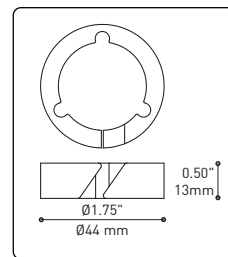

Can straighten, lock height or group up to 19 power cables
Can be installed after fixture installation

FIXTURE	CODE	Ø 10	Ø 16	LIGHT SOURCE		MAX. WATTAGE		
				LED	INC	LED	7	13
ALVER	MCC	7ou13	19	X	X	28W	52W	76W
ROLO PENDANT	MAD	7ou13	19	X		28W	52W	76W
MEHA	UAC	7ou13	19	X		28W	52W	76W
FACET	UFC	7ou13	19	X		28W	52W	76W
SLIM STACK	SLS	7ou13	19	X	X	28W	52W	76W
STUBBY STACK	STS	7ou13	19	X	X	28W	52W	76W
MIKA	RAP	7	13ou19	X		63W	117W	171W
MIKA	RAQ	7	13ou19	X		91W	169W	247W

SECTION CENTRALE

Pièce noir matte servant à camoufler les supports des fils

Grande variété de configurations

ACCESSOIRES

Permet une plus grande créativité

Ajuste le luminaire à la hauteur désirée

CROCHET 4901

ANNEAU 4902

Redresse, organise et regroupe jusqu'à 19 câbles
Peux-être installé après l'installation du luminaire

FIXTURE	CODE	Nb. FIXTURE	SOURCE LUM.	LED	INC	MAX. WATTAGE		
						7	13	19
ALVER	MCC	7ou13	19	X	X	28W	52W	76W
ROLO PENDANT	MAD	7ou13	19	X		28W	52W	76W
MEHA	UAC	7ou13	19	X		28W	52W	76W
FACET	UFC	7ou13	19	X		28W	52W	76W
SLIM STACK	SLS	7ou13	19	X	X	28W	52W	76W
STUBBY STACK	STS	7ou13	19	X	X	28W	52W	76W
MIKA	RAP	7	13ou19	X		63W	117W	171W
MIKA	RAQ	7	13ou19	X		91W	169W	247W