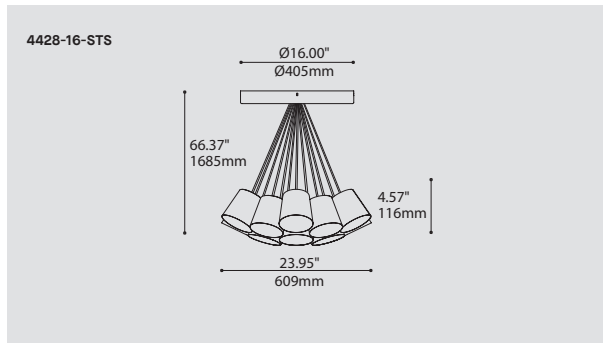

ORDERING SPECIFICATION SPÉCIFICATION DE COMMANDE

MODEL MODÈLE **4428-16-ST5**

4428-16-ST5 BOUQUET STUBBY STACK

SHADE QUANTITY QUANTITÉ D'ABAT-JOUR **19**

19 19 X SHADES

LIGHT SOURCE SOURCE LUMINEUSE

(WATTAGE, LAMP TYPE, LAMP FORM, BASE TYPE, OTHER INFO)

PAR20.50 50W, INC, PAR20, MEDIUM BASE (120V ONLY)

LED.1 1W, LED

LED.4 4W, LED

COLOR TEMPERATURE TEMPÉRATURE DE COULEUR

FOR LED ONLY

27* 2700K

30 3000K

35 3500K

40** 4000K

* LED 4W ONLY

**LONGER LEAD TIME MAY APPLY, PLEASE CONTACT YOUR EUREKA REPRESENTATIVE

COLOR RENDERING INDEX (CRI) INDICE DE RENDU DE COULEUR (IRC)

FOR LED 4W ONLY- MANDATORY

90 90+ CRI

VOLTAGE VOLTAGE

120V 120 VOLT

277V 277 VOLT

DIMMING OPTION OPTION DE GRADATION

FOR LED ONLY

DV 0-10V DIMMING (120-277V)

DP PHASE DIMMING (120V ONLY)

LED DIMMING DRIVER IS STANDARD IN THESE PRODUCTS, PLEASE SPECIFY YOUR DIMMING TYPE.

CABLE CABLE **C**

C CLEAR CABLE, FIELD ADJUSTABLE

CABLE LENGTH LONGUEUR DE CABLE

60 60" CABLE (STD LENGTH)

** CUSTOM CABLE LENGTH (PLEASE SPECIFY)

FOR OVERALL LENGTH PLEASE CONTACT YOUR EUREKA REPRESENTATIVE.

CANOPY FINISH FINI PAVILLON **WHE**

WHE* WHITE FINE TEXTURE

*CENTRAL PIECE IS ALWAYS BLACK

DIFFUSER FINISH FINI DIFFUSEUR

BLK BLACK

CHR CHROME

WH WHITE

BAFFLE FINISH FINI DÉFLECTEUR

BLK BLACK

WH WHITE

ACCESSORY ACCESSOIRE

4901 HOOK

4902 LOOP

PRODUCT CHARACTERISTICS CARACTÉRISTIQUES DU PRODUIT

BIM **DIM** **IES** **LED**

DESIGN: Offered in a wide variety of configurations, Bouquet is a cluster of 19 fixtures all emerging from the matte black recessed center hole of a white canopy. Bouquet can be paired with the adjustable cable holder accessory, Loop (4902), which can be easily installed and removed.

INSTALLATION: Bouquet mounts on standard junction boxes and is supplied with support hooks for easy installation.

LIGHT SOURCE: Available with incandescent, halogen or LED light sources depending on the fixtures. Dimming available.

STRUCTURE: Spun steel chrome plated canopy matte black center hole to hide mounting hardware.

CERTIFIED: c-CSA-us

CONCEPTION: Offert dans une grande variété de configurations, Bouquet est un groupe de 19 luminaires émergeant du trou encastré au centre d'un pavillon blanc. Bouquet peut être jumelé avec l'accessoire serre-câble ajustable Loop (4902), qui peut être facilement installé ou retiré de l'assemblage.

INSTALLATION: Des crochets de support sont fournis pour faciliter l'installation sur une boîte de jonction standard.

SOURCE LUMINEUSE: Utilisation avec sources lumineuses DEL ou incandescentes avec des options de gradation.

STRUCTURE: Pavillon en acier repoussé et chromé avec section centrale noire matte pour camoufler les supports.

CERTIFIÉ: c-CSA-us