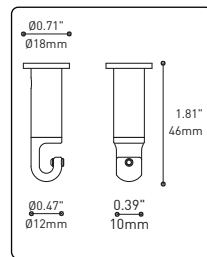

HOOK 4901

Adjust the fixture to the desired height
Allows you to make big statements

LOOP 4902

Can straighten, lock height or group up to 19 power cables
Can be installed after fixture installation

FIXTURE	CODE	Ø 10	Ø 16	LIGHT SOURCE		MAX. WATTAGE		
				LED	INC	LED	7	13
ALVER	MCC	7ou13	19	X	X	28W	52W	76W
ROLO PENDANT	MAD	7ou13	19	X		28W	52W	76W
MEHA	UAC	7ou13	19	X		28W	52W	76W
FACET	UFC	7ou13	19	X		28W	52W	76W
SLIM STACK	SLS	7ou13	19	X	X	28W	52W	76W
STUBBY STACK	STS	7ou13	19	X	X	28W	52W	76W
MIKA	RAP	7	13ou19	X		63W	117W	171W
MIKA	RAQ	7	13ou19	X		91W	169W	247W

SECTION CENTRALE
 Pièce noir matte servant à camoufler les supports des fils

Grande variété de configurations

ACCESSOIRES

Permet une plus grande créativité

Ajuste le luminaire à la hauteur désirée

CROCHET 4901

ANNEAU 4902

Redresse, organise et regroupe jusqu'à 19 câbles
 Peut-être installé après l'installation du luminaire

FIXTURE	CODE	Nb. FIXTURE	SOURCE LUM.	LED	INC	MAX. WATTAGE		
						7	13	19
ALVER	MCC	7ou13	19	X	X	28W	52W	76W
ROLO PENDANT	MAD	7ou13	19	X		28W	52W	76W
MEHA	UAC	7ou13	19	X		28W	52W	76W
FACET	UFC	7ou13	19	X		28W	52W	76W
SLIM STACK	SLS	7ou13	19	X	X	28W	52W	76W
STUBBY STACK	STS	7ou13	19	X	X	28W	52W	76W
MIKA	RAP	7	13ou19	X		63W	117W	171W
MIKA	RAQ	7	13ou19	X		91W	169W	247W