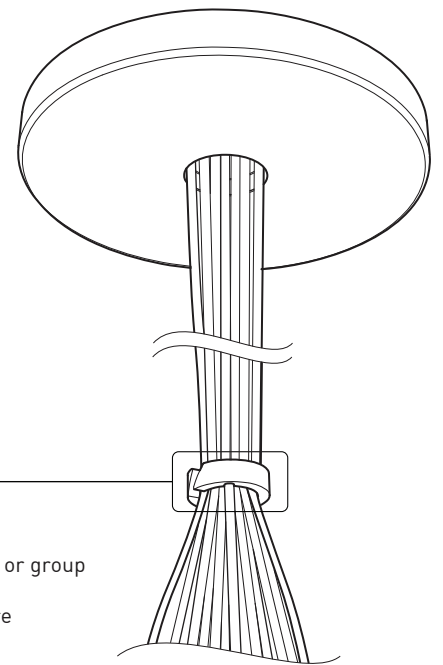

STRUCTURE: Spun steel chrome plated canopy matte black center hole to hide mounting hardware.

CERTIFIED: c-CSA-us

CONCEPTION: Offert dans une grande variété de configurations, Bouquet est un groupe de 19 luminaires émergeant du trou encastré au centre d'un pavillon blanc. Bouquet peut être jumelé avec l'accessoire serre-câble ajustable Loop (4902), qui peut être facilement installé ou retiré de l'assemblage.

STRUCTURE: Pavillon en acier repoussé et chromé avec section centrale noire matte pour camoufler les supports.

CERTIFIÉ: c-CSA-us

EASY INSTALLATION
Mounts to standard junction box with added mounting points to reinforce installation

SIMPLE CANOPY
White plated canopy with plenty of room to house all electrical components for quick assembly

CENTER PIECE
Matte black recessed center hole

Wide variety of configurations

ACCESSORIES

Allows more creativity

HOOK 4901

Adjust the fixture to the desired height
Allows you to make big statements

LOOP 4902

Can straighten, lock height or group up to 19 power cables
Can be installed after fixture installation

FIXTURE	CODE	Ø 10	Ø 16	LIGHT SOURCE		MAX. WATTAGE		
				LED	INC	LED	7	13
ALVER	MCC	7ou13	19	X	X	28W	52W	76W
ROLO PENDANT	MAD	7ou13	19	X		28W	52W	76W
MEHA	UAC	7ou13	19	X		28W	52W	76W
FACET	UFC	7ou13	19	X		28W	52W	76W
SLIM STACK	SLS	7ou13	19	X	X	28W	52W	76W
STUBBY STACK	STS	7ou13	19	X	X	28W	52W	76W
MIKA	RAP	7	13ou19	X		63W	117W	171W
MIKA	RAQ	7	13ou19	X		91W	169W	247W