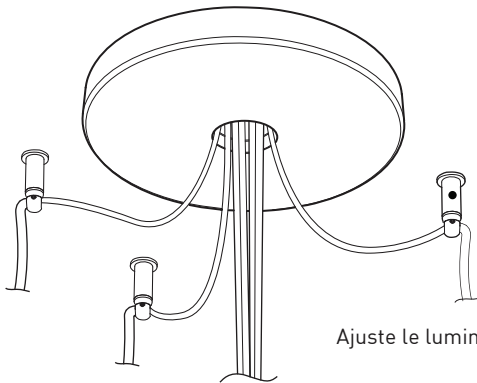

HOOK 4901

Adjust the fixture to the desired height
Allows you to make big statements

LOOP 4902

Can straighten, lock height or group up to 19 power cables
Can be installed after fixture installation

FIXTURE	CODE	Ø 10	Ø 16	LIGHT SOURCE		MAX. WATTAGE		
				LED	INC	LED	7	13
ALVER	MCC	7ou13	19	X	X	28W	52W	76W
ROLO PENDANT	MAD	7ou13	19	X		28W	52W	76W
MEHA	UAC	7ou13	19	X		28W	52W	76W
FACET	UFC	7ou13	19	X		28W	52W	76W
SLIM STACK	SLS	7ou13	19	X	X	28W	52W	76W
STUBBY STACK	STS	7ou13	19	X	X	28W	52W	76W
MIKA	RAP	7	13ou19	X		63W	117W	171W
MIKA	RAQ	7	13ou19	X		91W	169W	247W

FACILE D'ASSEMBLAGE
 - Installation sur boîte de jonction standard avec des points d'ancrage multiples
 - Crochets de support fournis pour faciliter l'installation

PAVILLON SIMPLE
 Pavillon blanc en acier repoussé avec espace nécessaire pour accueillir toutes les composants internes

SECTION CENTRALE
 Pièce noir matte servant à camoufler les supports des fils

Grande variété de configurations

ACCESSOIRES

Permet une plus grande créativité

Ajuste le luminaire à la hauteur désirée

CROCHET 4901

ANNEAU 4902

Redresse, organise et regroupe jusqu'à 19 câbles
 Peut-être installé après l'installation du luminaire

FIXTURE	CODE	Nb. FIXTURE	SOURCE LUM.	LED	INC	MAX. WATTAGE		
						7	13	19
ALVER	MCC	7ou13	19	X	X	28W	52W	76W
ROLO PENDANT	MAD	7ou13	19	X		28W	52W	76W
MEHA	UAC	7ou13	19	X		28W	52W	76W
FACET	UFC	7ou13	19	X		28W	52W	76W
SLIM STACK	SLS	7ou13	19	X	X	28W	52W	76W
STUBBY STACK	STS	7ou13	19	X	X	28W	52W	76W
MIKA	RAP	7	13ou19	X		63W	117W	171W
MIKA	RAQ	7	13ou19	X		91W	169W	247W