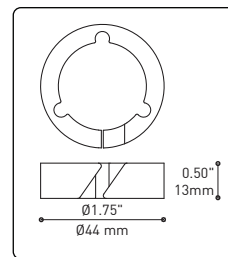

HOOK 4901

Adjust the fixture to the desired height
Allows you to make big statements

LOOP 4902

Can straighten, lock height or group up to 19 power cables
Can be installed after fixture installation

FIXTURE	CODE	Ø 10	Ø 16	LIGHT SOURCE		MAX. WATTAGE		
				LED	INC	LED	7	13
ALVER	MCC	7ou13	19	X	X	28W	52W	76W
ROLO PENDANT	MAD	7ou13	19	X		28W	52W	76W
MEHA	UAC	7ou13	19	X		28W	52W	76W
FACET	UFC	7ou13	19	X		28W	52W	76W
SLIM STACK	SLS	7ou13	19	X	X	28W	52W	76W
STUBBY STACK	STS	7ou13	19	X	X	28W	52W	76W
MIKA	RAP	7	13ou19	X		63W	117W	171W
MIKA	RAQ	7	13ou19	X		91W	169W	247W

SECTION CENTRALE
 Pièce noir matte servant à camoufler les supports des fils

Grande variété de configurations

ACCESSOIRES

Permet une plus grande créativité

Ajuste le luminaire à la hauteur désirée

CROCHET 4901