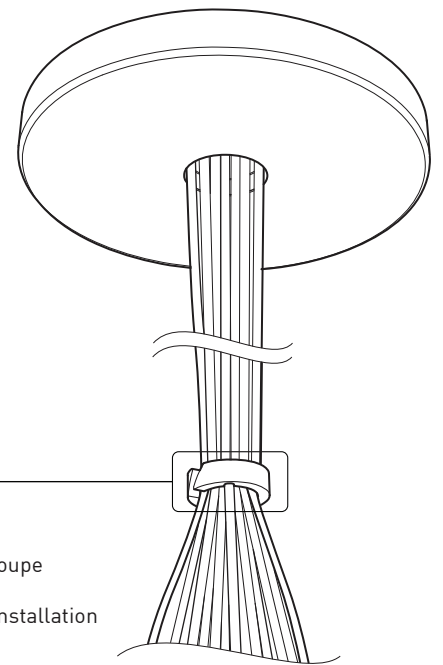

STRUCTURE: Spun steel chrome plated canopy matte black center hole to hide mounting hardware.

CERTIFIED: c-CSA-us

CONCEPTION: Offert dans une grande variété de configurations, Bouquet est un groupe de 19 luminaires émergeant du trou encastré au centre d'un pavillon blanc. Bouquet peut être jumelé avec l'accessoire serre-câble ajustable Loop (4902), qui peut être facilement installé ou retiré de l'assemblage.

FACILE D'ASSEMBLAGE
 - Installation sur boîte de jonction standard avec des points d'ancrage multiples
 - Crochets de support fournis pour faciliter l'installation

PAVILLON SIMPLE
 Pavillon blanc en acier repoussé avec espace nécessaire pour accueillir toutes les composants internes

SECTION CENTRALE
 Pièce noir matte servant à camoufler les supports des fils

Grande variété de configurations

ACCESSOIRES

Permet une plus grande créativité

Ajuste le luminaire à la hauteur désirée

CROCHET 4901

ANNEAU 4902

Redresse, organise et regroupe jusqu'à 19 câbles
 Peut-être installé après l'installation du luminaire

FIXTURE	CODE	Nb. FIXTURE	SOURCE LUM.	LED	INC	MAX. WATTAGE		
						7	13	19
ALVER	MCC	7ou13	19	X	X	28W	52W	76W
ROLO PENDANT	MAD	7ou13	19	X		28W	52W	76W
MEHA	UAC	7ou13	19	X		28W	52W	76W
FACET	UFC	7ou13	19	X		28W	52W	76W
SLIM STACK	SLS	7ou13	19	X	X	28W	52W	76W
STUBBY STACK	STS	7ou13	19	X	X	28W	52W	76W
MIKA	RAP	7	13ou19	X		63W	117W	171W
MIKA	RAQ	7	13ou19	X		91W	169W	247W