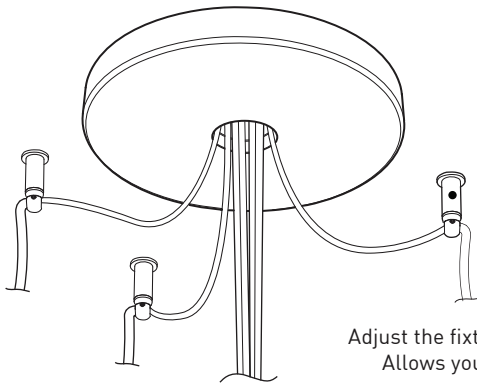

STRUCTURE: Spun steel chrome plated canopy matte black center hole to hide mounting hardware.

CERTIFIED: c-CSA-us

CONCEPTION: Offert dans une grande variété de configurations, Bouquet est un groupe de 19 luminaires émergeant du trou encastré au centre d'un pavillon blanc. Bouquet peut être jumelé avec l'accessoire serre-câble ajustable Loop (4902), qui peut être facilement installé ou retiré de l'assemblage.

SIMPLE CANOPY
White plated canopy with plenty of room to house all electrical components for quick assembly

CENTER PIECE
Matte black recessed center hole

Wide variety of configurations

ACCESSORIES

Allows more creativity

HOOK 4901

Adjust the fixture to the desired height
Allows you to make big statements

LOOP 4902

Can straighten, lock height or group up to 19 power cables
Can be installed after fixture installation

FIXTURE	CODE	Ø 10	Ø 16	LIGHT SOURCE		MAX. WATTAGE		
				LED	INC	LED	7	13
ALVER	MCC	7ou13	19	X	X	28W	52W	76W
ROLO PENDANT	MAD	7ou13	19	X		28W	52W	76W
MEHA	UAC	7ou13	19	X		28W	52W	76W
FACET	UFC	7ou13	19	X		28W	52W	76W
SLIM STACK	SLS	7ou13	19	X	X	28W	52W	76W
STUBBY STACK	STS	7ou13	19	X	X	28W	52W	76W
MIKA	RAP	7	13ou19	X		63W	117W	171W
MIKA	RAQ	7	13ou19	X		91W	169W	247W