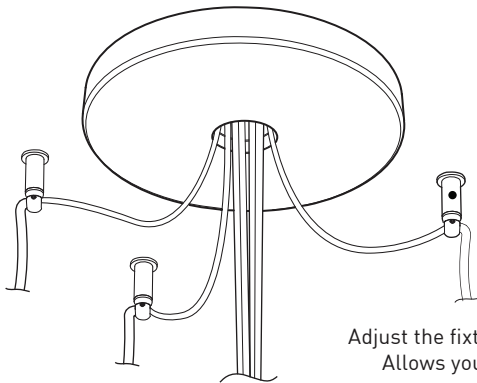

PRODUCT CHARACTERISTICS CARACTÉRISTIQUES DU PRODUIT

- DESIGN:** Offered in a wide variety of configurations, Bouquet is a cluster of 19 fixtures all emerging from the matte black recessed center hole of a white canopy. Bouquet can be paired with the adjustable cable holder accessory, Loop (4902), which can be easily installed and removed.
- INSTALLATION:** Bouquet mounts on standard junction boxes and is supplied with support hooks for easy installation.
- LIGHT SOURCE:** Available with incandescent, halogen or LED light sources depending on the fixtures. Dimming available.
- STRUCTURE:** Spun steel chrome plated canopy matte black center hole to hide mounting hardware.
- CERTIFIED:** c-CSA-us
- CONCEPTION:** Offert dans une grande variété de configurations, Bouquet est un groupe de 19 luminaires émergeant du trou encastré au centre d'un pavillon blanc. Bouquet peut être jumelé avec l'accessoire serre-câble ajustable Loop (4902), qui peut être facilement installé ou retiré de l'assemblage.
- INSTALLATION:** Des crochets de support sont fournis pour faciliter l'installation sur une boîte de jonction standard.
- SOURCE LUMINEUSE:** Utilisation avec sources lumineuses DEL ou incandescentes avec des options de gradation.
- STRUCTURE:** Pavillon en acier repoussé et chromé avec section centrale noire matte pour camoufler les supports.
- CERTIFIÉ:** c-CSA-us

EASY INSTALLATION
Mounts to standard junction box with added mounting points to reinforce installation

SIMPLE CANOPY
White plated canopy with plenty of room to house all electrical components for quick assembly

CENTER PIECE
Matte black recessed center hole

Wide variety of configurations

ACCESSORIES

Allows more creativity

HOOK 4901
Adjust the fixture to the desired height
Allows you to make big statements

LOOP 4902
Can straighten, lock height or group up to 19 power cables
Can be installed after fixture installation