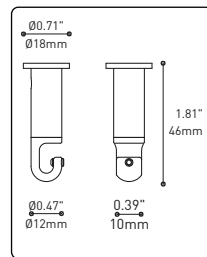

PRODUCT CHARACTERISTICS CARACTÉRISTIQUES DU PRODUIT

- DESIGN:** Offered in a wide variety of configurations, Bouquet is a cluster of 19 fixtures all emerging from the matte black recessed center hole of a white canopy. Bouquet can be paired with the adjustable cable holder accessory, Loop (4902), which can be easily installed and removed.
- INSTALLATION:** Bouquet mounts on standard junction boxes and is supplied with support hooks for easy installation.
- LIGHT SOURCE:** Available with incandescent, halogen or LED light sources depending on the fixtures. Dimming available.
- STRUCTURE:** Spun steel chrome plated canopy matte black center hole to hide mounting hardware.
- CERTIFIED:** c-CSA-us
- CONCEPTION:** Offert dans une grande variété de configurations, Bouquet est un groupe de 19 luminaires émergeant du trou encastré au centre d'un pavillon blanc. Bouquet peut être jumelé avec l'accessoire serre-câble ajustable Loop (4902), qui peut être facilement installé ou retiré de l'assemblage.
- INSTALLATION:** Des crochets de support sont fournis pour faciliter l'installation sur une boîte de jonction standard.
- SOURCE LUMINEUSE:** Utilisation avec sources lumineuses DEL ou incandescentes avec des options de gradation.
- STRUCTURE:** Pavillon en acier repoussé et chromé avec section centrale noire matte pour camoufler les supports.
- CERTIFIÉ:** c-CSA-us

CENTER PIECE
Matte black recessed center hole

Wide variety of configurations

ACCESSORIES

Allows more creativity

HOOK 4901
Adjust the fixture to the desired height
Allows you to make big statements

LOOP 4902
Can straighten, lock height or group up to 19 power cables
Can be installed after fixture installation