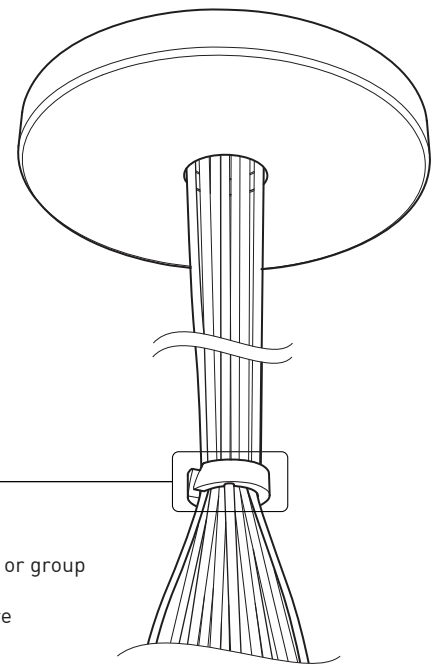

PRODUCT CHARACTERISTICS CARACTÉRISTIQUES DU PRODUIT

- DESIGN:** Offered in a wide variety of configurations, Bouquet is a cluster of 19 fixtures all emerging from the matte black recessed center hole of a white canopy. Bouquet can be paired with the adjustable cable holder accessory, Loop (4902), which can be easily installed and removed.
- INSTALLATION:** Bouquet mounts on standard junction boxes and is supplied with support hooks for easy installation.
- LIGHT SOURCE:** Available with incandescent, halogen or LED light sources depending on the fixtures. Dimming available.
- STRUCTURE:** Spun steel chrome plated canopy matte black center hole to hide mounting hardware.
- CERTIFIED:** c-CSA-us
- CONCEPTION:** Offert dans une grande variété de configurations, Bouquet est un groupe de 19 luminaires émergeant du trou encastré au centre d'un pavillon blanc. Bouquet peut être jumelé avec l'accessoire serre-câble ajustable Loop (4902), qui peut être facilement installé ou retiré de l'assemblage.
- INSTALLATION:** Des crochets de support sont fournis pour faciliter l'installation sur une boîte de jonction standard.
- SOURCE LUMINEUSE:** Utilisation avec sources lumineuses DEL ou incandescentes avec des options de gradation.
- STRUCTURE:** Pavillon en acier repoussé et chromé avec section centrale noire matte pour camoufler les supports.
- CERTIFIÉ:** c-CSA-us

EASY INSTALLATION
Mounts to standard junction box with added mounting points to reinforce installation

SIMPLE CANOPY
White plated canopy with plenty of room to house all electrical components for quick assembly

CENTER PIECE
Matte black recessed center hole

Wide variety of configurations

ACCESSORIES

Allows more creativity

HOOK 4901
Adjust the fixture to the desired height
Allows you to make big statements

LOOP 4902
Can straighten, lock height or group up to 19 power cables
Can be installed after fixture installation