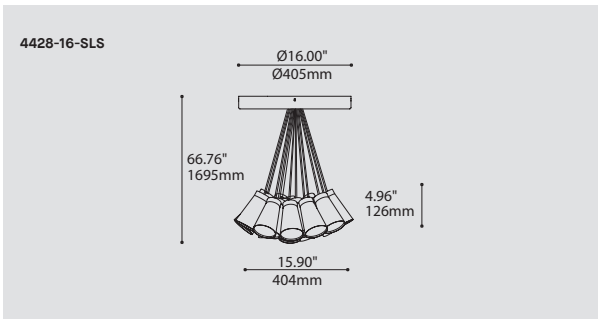

ORDERING SPECIFICATION	SPÉCIFICATION DE COMMANDE	CODE
MODEL MODÈLE	4428-16-SLS BOUQUET SLIM STACK	4428-16-SLS
SHADE QUANTITY QUANTITÉ D'ABAT-JOUR	19	19
LIGHT SOURCE SOURCE LUMINEUSE	(WATTAGE, LAMP TYPE, LAMP FORM, BASE TYPE, OTHER INFO) PAR20.50 50W, INC, PAR20, MEDIUM BASE (120V ONLY) LED.1 1W, LED LED.4 4W, LED	
COLOR TEMPERATURE TEMPÉRATURE DE COULEUR	FOR LED ONLY 27* 2700K 30 3000K 35 3500K 40** 4000K * LED 4W ONLY ** LONGER LEAD TIME MAY APPLY, PLEASE CONTACT YOUR EUREKA REPRESENTATIVE	
COLOR RENDERING INDEX (CRI) INDICE DE RENDU DE COULEUR (IRC)	FOR LED 4W ONLY- MANDATORY 90 90+ CRI	
VOLTAGE VOLTAGE	120V 120 VOLT 277V 277 VOLT	
DIMMING OPTION OPTION DE GRADATION	FOR LED ONLY DV 0-10V DIMMING (120-277V) DP PHASE DIMMING (120V ONLY) LED DIMMING DRIVER IS STANDARD IN THESE PRODUCTS, PLEASE SPECIFY YOUR DIMMING TYPE.	
CABLE CABLE	C CLEAR CABLE, FIELD ADJUSTABLE	C
CABLE LENGTH LONGUEUR DE CABLE	60 60" CABLE (STD LENGTH) ** CUSTOM CABLE LENGTH (PLEASE SPECIFY) FOR OVERALL LENGTH PLEASE CONTACT YOUR EUREKA REPRESENTATIVE.	
CANOPY FINISH FINI PAVILLON	WHE* WHITE FINE TEXTURE *CENTRAL PIECE IS ALWAYS BLACK	WHE
DIFFUSER FINISH FINI DIFFUSEUR	BLK BLACK CHR CHROME WH WHITE	
BAFFLE FINISH FINI DÉFLECTEUR	BLK BLACK WH WHITE	
ACCESSORY ACCESSOIRE	4901 HOOK 4902 LOOP	

PRODUCT CHARACTERISTICS CARACTÉRISTIQUES DU PRODUIT

1. **DESIGN:** Offered in a wide variety of configurations, Bouquet is a cluster of 19 fixtures all emerging from the matte black recessed center hole of a white canopy. Bouquet can be paired with the adjustable cable holder accessory, Loop (4902), which can be easily installed and removed.
2. **INSTALLATION:** Bouquet mounts on standard junction boxes and is supplied with support hooks for easy installation.
3. **LIGHT SOURCE:** Available with incandescent, halogen or LED light sources depending on the fixtures. Dimming available.
4. **STRUCTURE:** Spun steel chrome plated canopy matte black center hole to hide mounting hardware.
5. **CERTIFIED:** c-CSA-us
6. **CONCEPTION:** Offert dans une grande variété de configurations, Bouquet est un groupe de 19 luminaires émergeant du trou encastré au centre d'un pavillon blanc. Bouquet peut être jumelé avec l'accessoire serre-câble ajustable Loop (4902), qui peut être facilement installé ou retiré de l'assemblage.
7. **INSTALLATION:** Des crochets de support sont fournis pour faciliter l'installation sur une boîte de jonction standard.
8. **SOURCE LUMINEUSE:** Utilisation avec sources lumineuses DEL ou incandescentes avec des options de gradation.
9. **STRUCTURE:** Pavillon en acier repoussé et chromé avec section centrale noire matte pour camoufler les supports.
10. **CERTIFIÉ:** c-CSA-us