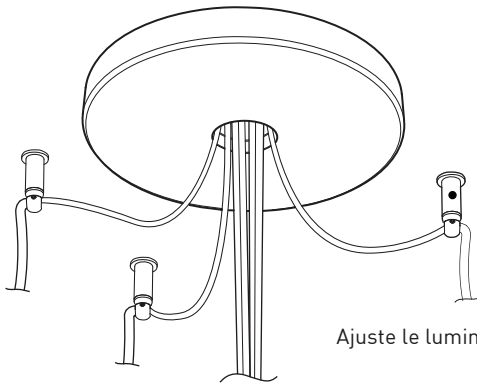

### LOOP 4902

Can straighten, lock height or group up to 19 power cables  
Can be installed after fixture installation

FIXTURE	CODE	Ø 10	Ø 16	LIGHT SOURCE		MAX. WATTAGE		
				LED	INC	LED	7	13
ALVER	MCC	7ou13	19	X	X	28W	52W	76W
ROLO PENDANT	MAD	7ou13	19	X		28W	52W	76W
MEHA	UAC	7ou13	19	X		28W	52W	76W
FACET	UFC	7ou13	19	X		28W	52W	76W
SLIM STACK	SLS	7ou13	19	X	X	28W	52W	76W
STUBBY STACK	STS	7ou13	19	X	X	28W	52W	76W
MIKA	RAP	7	13ou19	X		63W	117W	171W
MIKA	RAQ	7	13ou19	X		91W	169W	247W

**FACILE D'ASSEMBLAGE**  
 - Installation sur boîte de jonction standard avec des points d'ancrage multiples  
 - Crochets de support fournis pour faciliter l'installation

**PAVILLON SIMPLE**  
 Pavillon blanc en acier repoussé avec espace nécessaire pour accueillir toutes les composants internes

**SECTION CENTRALE**  
 Pièce noir matte servant à camoufler les supports des fils

Grande variété de configurations

## ACCESSOIRES

Permet une plus grande créativité

**CROCHET 4901**

Ajuste le luminaire à la hauteur désirée

**ANNEAU 4902**

Redresse, organise et regroupe jusqu'à 19 câbles  
 Peut-être installé après l'installation du luminaire