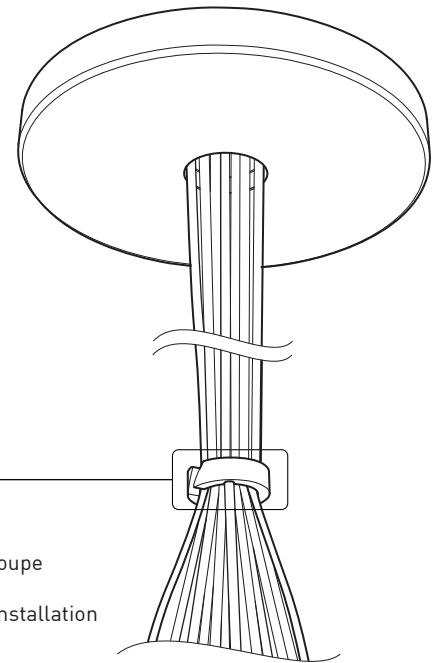

**INSTALLATION:** Bouquet mounts on standard junction boxes and is supplied with support hook for easy installation.

**LIGHT SOURCE:** High performance LED module with dimming options available.

**STRUCTURE:** Spun steel chrome plated canopy with matte black center hole to hide mounting hardware.

**FACILE D'ASSEMBLAGE**  
 - Installation sur boîte de jonction standard avec des points d'ancrage multiples  
 - Crochets de support fournis pour faciliter l'installation

**PAVILLON SIMPLE**  
 Pavillon blanc en acier repoussé avec espace nécessaire pour accueillir toutes les composants internes

**SECTION CENTRALE**  
 Pièce noir matte servant à camoufler les supports des fils

Grande variété de configurations

## ACCESSOIRES

Permet une plus grande créativité

**CROCHET 4901**

Ajuste le luminaire à la hauteur désirée

**ANNEAU 4902**

Redresse, organise et regroupe jusqu'à 19 câbles  
 Peut-être installé après l'installation du luminaire