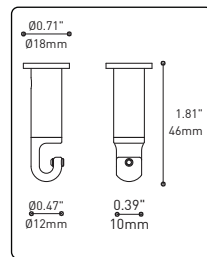

### LOOP 4902

Can straighten, lock height or group up to 19 power cables  
Can be installed after fixture installation

FIXTURE	CODE	Ø 10	Ø 16	LIGHT SOURCE		MAX. WATTAGE		
				LED	INC	LED	7	13
ALVER	MCC	7ou13	19	X	X	28W	52W	76W
ROLO PENDANT	MAD	7ou13	19	X		28W	52W	76W
MEHA	UAC	7ou13	19	X		28W	52W	76W
FACET	UFC	7ou13	19	X		28W	52W	76W
SLIM STACK	SLS	7ou13	19	X	X	28W	52W	76W
STUBBY STACK	STS	7ou13	19	X	X	28W	52W	76W
MIKA	RAP	7	13ou19	X		63W	117W	171W
MIKA	RAQ	7	13ou19	X		91W	169W	247W

**SECTION CENTRALE**  
 Pièce noir matte servant à camoufler les supports des fils

Grande variété de configurations

## ACCESSOIRES

Permet une plus grande créativité

**CROCHET 4901**

Ajuste le luminaire à la hauteur désirée

**ANNEAU 4902**

Redresse, organise et regroupe jusqu'à 19 câbles  
 Peut-être installé après l'installation du luminaire