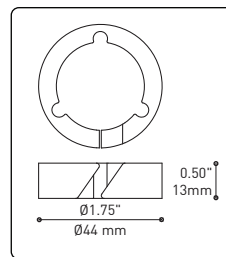

ANNEAU 4902

Redresse, organise et regroupe jusqu'à 19 câbles
Peut-être installé après l'installation du luminaire