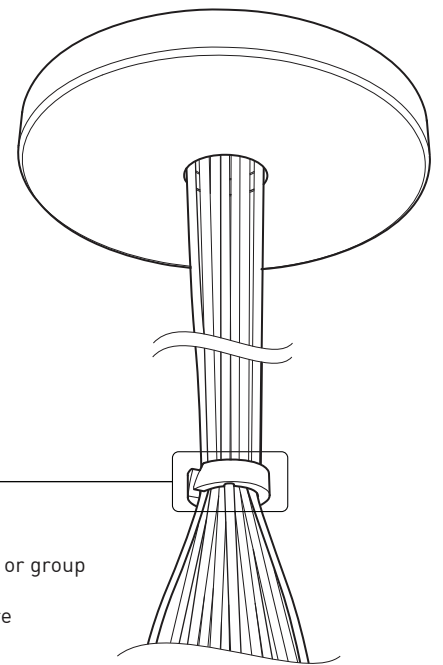

Pavillon en acier repoussé et chromé avec section centrale noire mate pour camoufler les supports.

CERTIFIÉ:

c-CSA-us

FAMILY FAMILLE

4230-RAP

4428-10-RAP

EASY INSTALLATION
Mounts to standard junction box with added mounting points to reinforce installation

SIMPLE CANOPY
White plated canopy with plenty of room to house all electrical components for quick assembly

CENTER PIECE
Matte black recessed center hole

Wide variety of configurations

ACCESSORIES

Allows more creativity

HOOK 4901
Adjust the fixture to the desired height
Allows you to make big statements

LOOP 4902
Can straighten, lock height or group up to 19 power cables
Can be installed after fixture installation

FIXTURE	CODE	Ø		LIGHT SOURCE		MAX. WATTAGE		
		10	16	LED	INC	7	13	19
ALVER	MCC	7ou13	19	X	X	28W	52W	76W
ROLO PENDANT	MAD	7ou13	19	X		28W	52W	76W
MEHA	UAC	7ou13	19	X		28W	52W	76W
FACET	UFC	7ou13	19	X		28W	52W	76W
SLIM STACK	SLS	7ou13	19	X	X	28W	52W	76W
STUBBY STACK	STS	7ou13	19	X	X	28W	52W	76W
MIKA	RAP	7	13ou19	X		63W	117W	171W
MIKA	RAQ	7	13ou19	X		91W	169W	247W

FACILE D'ASSEMBLAGE
 - Installation sur boîte de jonction standard avec des points d'ancrage multiples
 - Crochets de support fournis pour faciliter l'installation

PAVILLON SIMPLE
 Pavillon blanc en acier repoussé avec espace nécessaire pour accueillir toutes les composants internes