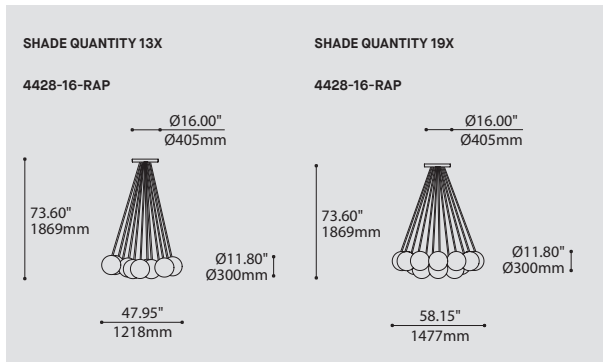

ORDERING SPECIFICATION SPÉCIFICATION DE COMMANDE

CODE

MODEL MODÈLE 4428-16-RAP

4428-16-RAP BOUQUET MIKA (RAP) Ø12"

SHADE QUANTITY QUANTITÉ D'ABAT-JOUR

13 OR 19 SHADE

13 13 X SHADES

19 19 X SHADES

LIGHT SOURCE SOURCE LUMINEUSE

LED.9

(WATTAGE, LAMP TYPE, OTHER INFO)

LED.9 9W, LED

COLOR TEMPERATURE TEMPÉRATURE DE COULEUR (A)

27* 2700K

30 3000K

35 3500K

40 4000K

COLOR RENDERING INDEX (CRI) INDICE DE RENDU DE COULEUR (IRC)

80 80+ CRI

90* 90+ CRI

* LONGER LEAD TIME MAY APPLY, PLEASE CONTACT YOUR EUREKA REPRESENTATIVE

VOLTAGE VOLTAGE

120V 120 VOLT

277V 277 VOLT

DIMMING OPTION OPTION DE GRADATION

DV 0-10V DIMMING (120-277V)

DP PHASE DIMMING (120V ONLY)

LED DIMMING DRIVER IS STANDARD IN THESE PRODUCTS, PLEASE SPECIFY YOUR DIMMING TYPE.

CABLE CABLE

C

C CLEAR CABLE, FIELD ADJUSTABLE

CABLE LENGTH LONGUEUR DE CABLE

60 60" CABLE (STD LENGTH)

** CUSTOM CABLE LENGTH (PLEASE SPECIFY)

FOR OVERALL LENGTH PLEASE CONTACT YOUR EUREKA REPRESENTATIVE.

CANOPY FINISH FINI PAVILLON

WHE

WHE* WHITE FINE TEXTURE

*CENTRAL PIECE IS ALWAYS BLACK

DIFFUSER FINISH FINI DIFFUSEUR

WH

WH WHITE

ACCESSORY ACCESSOIRE

4901 HOOK

4902 LOOP

PRODUCT CHARACTERISTICS CARACTÉRISTIQUES DU PRODUIT

BIM **DIM** **IES** **LED**

DESIGN:

Offered in a wide variety of configurations, Bouquet is a cluster of 13 or 19 fixtures all emerging from the matte black recessed center hole of a white canopy. Bouquet can be paired with the adjustable cable holder accessories, Hook (4901) and Loop (4902), which can be easily installed and removed.

INSTALLATION:

Bouquet mounts on standard junction boxes and is supplied with support hook for easy installation.

LIGHT SOURCE:

High performance LED module with dimming options available.

STRUCTURE:

Spun steel chrome plated canopy with matte black center hole to hide mounting hardware.

CERTIFIED:

c-CSA-us

CONCEPTION:

Offert dans une grande variété de configurations, Bouquet est un groupe de 13 ou 19 luminaires émergeant du trou encastré au centre d'un pavillon blanc. Bouquet peut être jumelé avec les accessoires serre-câble ajustable Hook (4901) et Loop (4902), qui peut être facilement installé ou retiré de l'assemblage.

INSTALLATION:

Un crochet de support est fourni pour faciliter l'installation sur une boîte de jonction standard.

SOURCE LUMINEUSE:

Module DEL à haute intensité offert avec choix de gradation standard.

STRUCTURE:

Pavillon en acier repoussé et chromé avec section centrale noire mate pour camoufler les supports.

CERTIFIÉ:

c-CSA-us

FAMILY FAMILLE