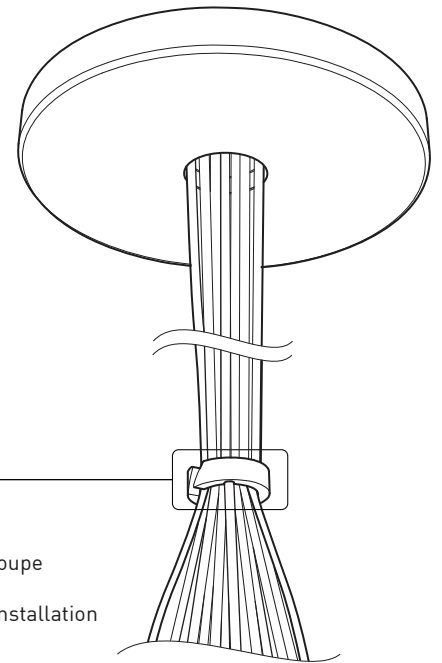

HOOK 4901
Adjust the fixture to the desired height
Allows you to make big statements

LOOP 4902
Can straighten, lock height or group up to 19 power cables
Can be installed after fixture installation

FIXTURE	CODE	Ø		LIGHT SOURCE		MAX. WATTAGE		
		10	16	LED	INC	7	13	19
ALVER	MCC	7ou13	19	X	X	28W	52W	76W
ROLO PENDANT	MAD	7ou13	19	X		28W	52W	76W
MEHA	UAC	7ou13	19	X		28W	52W	76W
FACET	UFC	7ou13	19	X		28W	52W	76W
SLIM STACK	SLS	7ou13	19	X	X	28W	52W	76W
STUBBY STACK	STS	7ou13	19	X	X	28W	52W	76W
MIKA	RAP	7	13ou19	X		63W	117W	171W
MIKA	RAQ	7	13ou19	X		91W	169W	247W

FACILE D'ASSEMBLAGE
 - Installation sur boîte de jonction standard avec des points d'ancrage multiples
 - Crochets de support fournis pour faciliter l'installation

PAVILLON SIMPLE
 Pavillon blanc en acier repoussé avec espace nécessaire pour accueillir toutes les composants internes

SECTION CENTRALE
 Pièce noir matte servant à camoufler les supports des fils

Grande variété de configurations

ACCESSOIRES

Permet une plus grande créativité

Ajuste le luminaire à la hauteur désirée

CROCHET 4901

ANNEAU 4902

Redresse, organise et regroupe jusqu'à 19 câbles
 Peut-être installé après l'installation du luminaire

FIXTURE	CODE	Nb. FIXTURE	SOURCE LUM.	LED	INC	MAX. WATTAGE		
						7	13	19
ALVER	MCC	7ou13	19	X	X	28W	52W	76W
ROLO PENDANT	MAD	7ou13	19	X		28W	52W	76W
MEHA	UAC	7ou13	19	X		28W	52W	76W
FACET	UFC	7ou13	19	X		28W	52W	76W
SLIM STACK	SLS	7ou13	19	X	X	28W	52W	76W
STUBBY STACK	STS	7ou13	19	X	X	28W	52W	76W
MIKA	RAP	7	13ou19	X		63W	117W	171W
MIKA	RAQ	7	13ou19	X		91W	169W	247W