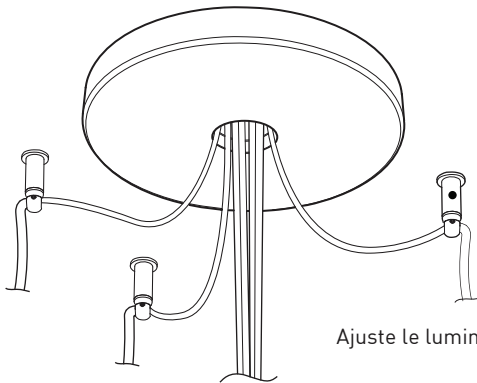

HOOK 4901
Adjust the fixture to the desired height
Allows you to make big statements

LOOP 4902
Can straighten, lock height or group up to 19 power cables
Can be installed after fixture installation

FIXTURE	CODE	Ø		LIGHT SOURCE		MAX. WATTAGE		
		10	16	LED	INC	7	13	19
ALVER	MCC	7ou13	19	X	X	28W	52W	76W
ROLO PENDANT	MAD	7ou13	19	X		28W	52W	76W
MEHA	UAC	7ou13	19	X		28W	52W	76W
FACET	UFC	7ou13	19	X		28W	52W	76W
SLIM STACK	SLS	7ou13	19	X	X	28W	52W	76W
STUBBY STACK	STS	7ou13	19	X	X	28W	52W	76W
MIKA	RAP	7	13ou19	X		63W	117W	171W
MIKA	RAQ	7	13ou19	X		91W	169W	247W

FACILE D'ASSEMBLAGE
 - Installation sur boîte de jonction standard avec des points d'ancrage multiples
 - Crochets de support fournis pour faciliter l'installation

PAVILLON SIMPLE
 Pavillon blanc en acier repoussé avec espace nécessaire pour accueillir toutes les composants internes

SECTION CENTRALE
 Pièce noir matte servant à camoufler les supports des fils

Grande variété de configurations

ACCESSOIRES

Permet une plus grande créativité

Ajuste le luminaire à la hauteur désirée

CROCHET 4901

ANNEAU 4902

Redresse, organise et regroupe jusqu'à 19 câbles
 Peut-être installé après l'installation du luminaire

FIXTURE	CODE	Nb. FIXTURE	SOURCE LUM.	LED	INC	MAX. WATTAGE		
						7	13	19
ALVER	MCC	7ou13	19	X	X	28W	52W	76W
ROLO PENDANT	MAD	7ou13	19	X		28W	52W	76W
MEHA	UAC	7ou13	19	X		28W	52W	76W
FACET	UFC	7ou13	19	X		28W	52W	76W
SLIM STACK	SLS	7ou13	19	X	X	28W	52W	76W
STUBBY STACK	STS	7ou13	19	X	X	28W	52W	76W
MIKA	RAP	7	13ou19	X		63W	117W	171W
MIKA	RAQ	7	13ou19	X		91W	169W	247W