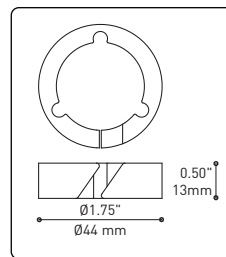

HOOK 4901
Adjust the fixture to the desired height
Allows you to make big statements

LOOP 4902
Can straighten, lock height or group up to 19 power cables
Can be installed after fixture installation

FIXTURE	CODE	Ø		LIGHT SOURCE		MAX. WATTAGE		
		10	16	LED	INC	7	13	19
ALVER	MCC	7ou13	19	X	X	28W	52W	76W
ROLO PENDANT	MAD	7ou13	19	X		28W	52W	76W
MEHA	UAC	7ou13	19	X		28W	52W	76W
FACET	UFC	7ou13	19	X		28W	52W	76W
SLIM STACK	SLS	7ou13	19	X	X	28W	52W	76W
STUBBY STACK	STS	7ou13	19	X	X	28W	52W	76W
MIKA	RAP	7	13ou19	X		63W	117W	171W
MIKA	RAQ	7	13ou19	X		91W	169W	247W

SECTION CENTRALE
 Pièce noir matte servant à camoufler les supports des fils

Grande variété de configurations

ACCESSOIRES

Permet une plus grande créativité

Ajuste le luminaire à la hauteur désirée

CROCHET 4901