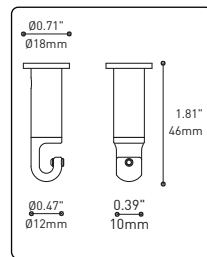

HOOK 4901
Adjust the fixture to the desired height
Allows you to make big statements

LOOP 4902
Can straighten, lock height or group up to 19 power cables
Can be installed after fixture installation

FIXTURE	CODE	Ø		LIGHT SOURCE		MAX. WATTAGE		
		10	16	LED	INC	7	13	19
ALVER	MCC	7ou13	19	X	X	28W	52W	76W
ROLO PENDANT	MAD	7ou13	19	X		28W	52W	76W
MEHA	UAC	7ou13	19	X		28W	52W	76W
FACET	UFC	7ou13	19	X		28W	52W	76W
SLIM STACK	SLS	7ou13	19	X	X	28W	52W	76W
STUBBY STACK	STS	7ou13	19	X	X	28W	52W	76W
MIKA	RAP	7	13ou19	X		63W	117W	171W
MIKA	RAQ	7	13ou19	X		91W	169W	247W

SECTION CENTRALE
 Pièce noir matte servant à camoufler les supports des fils

Grande variété de configurations

ACCESSOIRES

Permet une plus grande créativité

Ajuste le luminaire à la hauteur désirée

CROCHET 4901

ANNEAU 4902

Redresse, organise et regroupe jusqu'à 19 câbles
 Peut-être installé après l'installation du luminaire

FIXTURE	CODE	Nb. FIXTURE	SOURCE LUM.	LED	INC	MAX. WATTAGE		
						7	13	19
ALVER	MCC	7ou13	19	X	X	28W	52W	76W
ROLO PENDANT	MAD	7ou13	19	X		28W	52W	76W
MEHA	UAC	7ou13	19	X		28W	52W	76W
FACET	UFC	7ou13	19	X		28W	52W	76W
SLIM STACK	SLS	7ou13	19	X	X	28W	52W	76W
STUBBY STACK	STS	7ou13	19	X	X	28W	52W	76W
MIKA	RAP	7	13ou19	X		63W	117W	171W
MIKA	RAQ	7	13ou19	X		91W	169W	247W