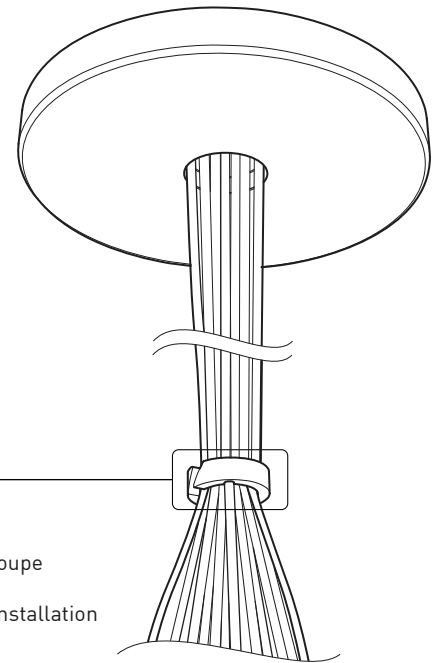

FACILE D'ASSEMBLAGE

- Installation sur boîte de jonction standard avec des points d'ancrage multiples
- Crochets de support fournis pour faciliter l'installation

PAVILLON SIMPLE

Pavillon blanc en acier repoussé avec espace nécessaire pour accueillir toutes les composants internes

SECTION CENTRALE

Pièce noir matte servant à camoufler les supports des fils

Grande variété de configurations

ACCESSOIRES

Permet une plus grande créativité

CROCHET 4901

Ajuste le luminaire à la hauteur désirée

ANNEAU 4902

Redresse, organise et regroupe jusqu'à 19 câbles
Peux-être installé après l'installation du luminaire

FIXTURE	CODE	Nb. FIXTURE	SOURCE LUM.	LED	INC	MAX. WATTAGE		
						7	13	19
ALVER	MCC	7ou13	19	X	X	28W	52W	76W
ROLO PENDANT	MAD	7ou13	19	X		28W	52W	76W
MEHA	UAC	7ou13	19	X		28W	52W	76W
FACET	UFC	7ou13	19	X		28W	52W	76W
SLIM STACK	SLS	7ou13	19	X	X	28W	52W	76W
STUBBY STACK	STS	7ou13	19	X	X	28W	52W	76W
MIKA	RAP	7	13ou19	X		63W	117W	171W
MIKA	RAQ	7	13ou19	X		91W	169W	247W