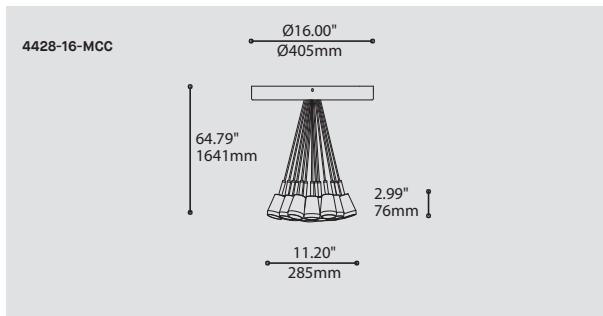

4901 DETAIL

4902 DETAIL

ORDERING SPECIFICATION	SPÉCIFICATION DE COMMANDE	CODE
MODEL MODÈLE	4428-16-MCC BOUQUET ALVER	4428-16-MCC
SHADE QUANTITY QUANTITÉ D'ABAT-JOUR	19 19 X SHADES	19
LIGHT SOURCE SOURCE LUMINEUSE	(WATTAGE, LAMP TYPE, LAMP FORM, BASE TYPE, OTHER INFO) INC.60 60W, INC, A19 / B10 / G30 / HAL T10, MEDIUM BASE (120V ONLY) LED.4 4W, LED	
COLOR TEMPERATURE TEMPÉRATURE DE COULEUR	FOR LED ONLY 27 2700K 30 3000K 35 3500K 40* 4000K *LONGER LEAD TIME MAY APPLY, PLEASE CONTACT YOUR EUREKA REPRESENTATIVE	
COLOR RENDERING INDEX (CRI) INDICE DE RENDU DE COULEUR (IRC)	FOR LED ONLY- MANDATORY 90 90+ CRI	
ANGLE BEAM ANGLE DE DIFFUSION	17 17° 48 48°	
VOLTAGE VOLTAGE	120V 120 VOLT 277V 277 VOLT	
DIMMING OPTION OPTION DE GRADATION	FOR LED ONLY DV 0-10V DIMMING (120-277V) DP PHASE DIMMING (120V ONLY) LED DIMMING DRIVER IS STANDARD IN THESE PRODUCTS, PLEASE SPECIFY YOUR DIMMING TYPE.	
CABLE CABLE	C CLEAR CABLE, FIELD ADJUSTABLE	C
CABLE LENGTH LONGUEUR DE CABLE	60 60" CABLE (STD LENGTH) ** CUSTOM CABLE LENGTH (PLEASE SPECIFY) FOR OVERALL LENGTH PLEASE CONTACT YOUR EUREKA REPRESENTATIVE.	
CANOPY FINISH FINI PAVILLON	WHE* WHITE FINE TEXTURE *CENTRAL PIECE IS ALWAYS BLACK	WHE
DIFFUSER FINISH FINI DIFFUSEUR	BLK BLACK CHR CHROME	
HEATSINK FINISH FINI RADIATEUR	SAA SATIN ALUMINUM ANODIZED	SAA
ACCESSORY ACCESSOIRE	4901 HOOK 4902 LOOP	

PRODUCT CHARACTERISTICS CARACTÉRISTIQUES DU PRODUIT

BIM **DIM** **IES** **LED**

DESIGN:	Offered in a wide variety of configurations, Bouquet is a cluster of 19 fixtures all emerging from the matte black recessed center hole of a white canopy. Bouquet can be paired with the adjustable cable holder accessory, Loop (4902), which can be easily installed and removed.
INSTALLATION:	Bouquet mounts on standard junction boxes and is supplied with support hooks for easy installation.
LIGHT SOURCE:	Available with incandescent, halogen or LED light sources depending on the fixtures. Dimming available.
STRUCTURE:	Spun steel chrome plated canopy matte black center hole to hide mounting hardware.
CERTIFIED:	c-CSA-us
CONCEPTION:	Offert dans une grande variété de configurations, Bouquet est un groupe de 19 luminaires émergeant du trou encastré au centre d'un pavillon blanc. Bouquet peut être jumelé avec l'accessoire serre-câble ajustable Loop (4902), qui peut être facilement installé ou retiré de l'assemblage.
INSTALLATION:	Des crochets de support sont fournis pour faciliter l'installation sur une boîte de jonction standard.
SOURCE LUMINEUSE:	Utilisation avec sources lumineuses DEL ou incandescentes avec des options de gradation.
STRUCTURE:	Pavillon en acier repoussé et chromé avec section centrale noire matte pour camoufler les supports.
CERTIFIÉ:	c-CSA-us