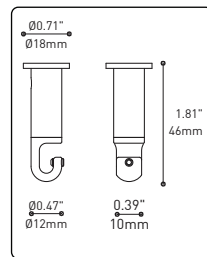

Can straighten, lock height or group up to 19 power cables
Can be installed after fixture installation

FIXTURE	CODE	Ø 10	Ø 16	LIGHT SOURCE	MAX. WATTAGE			
					LED	INC	LED	
					7	13	19	
ALVER	MCC	7ou13	19	X	X	28W	52W	76W
ROLO PENDANT	MAD	7ou13	19	X		28W	52W	76W
MEHA	UAC	7ou13	19	X		28W	52W	76W
FACET	UFC	7ou13	19	X		28W	52W	76W
SLIM STACK	SLS	7ou13	19	X	X	28W	52W	76W
STUBBY STACK	STS	7ou13	19	X	X	28W	52W	76W
MIKA	RAP	7	13ou19	X		63W	117W	171W
MIKA	RAQ	7	13ou19	X		91W	169W	247W

SECTION CENTRALE
 Pièce noir matte servant à camoufler les supports des fils

Grande variété de configurations

ACCESSOIRES

Permet une plus grande créativité

Ajuste le luminaire à la hauteur désirée

CROCHET 4901

ANNEAU 4902

Redresse, organise et regroupe jusqu'à 19 câbles
 Peut-être installé après l'installation du luminaire

FIXTURE	CODE	Nb. FIXTURE	SOURCE LUM.	LED	INC	MAX. WATTAGE		
						7	13	19
ALVER	MCC	7ou13	19	X	X	28W	52W	76W
ROLO PENDANT	MAD	7ou13	19	X		28W	52W	76W
MEHA	UAC	7ou13	19	X		28W	52W	76W
FACET	UFC	7ou13	19	X		28W	52W	76W
SLIM STACK	SLS	7ou13	19	X	X	28W	52W	76W
STUBBY STACK	STS	7ou13	19	X	X	28W	52W	76W
MIKA	RAP	7	13ou19	X		63W	117W	171W
MIKA	RAQ	7	13ou19	X		91W	169W	247W