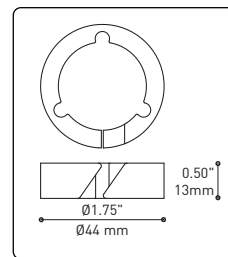

Can straighten, lock height or group up to 19 power cables
Can be installed after fixture installation

FIXTURE	CODE	Ø 10	Ø 16	LIGHT SOURCE	MAX. WATTAGE			
					LED	INC	LED	
					7	13	19	
ALVER	MCC	7ou13	19	X	X	28W	52W	76W
ROLO PENDANT	MAD	7ou13	19	X		28W	52W	76W
MEHA	UAC	7ou13	19	X		28W	52W	76W
FACET	UFC	7ou13	19	X		28W	52W	76W
SLIM STACK	SLS	7ou13	19	X	X	28W	52W	76W
STUBBY STACK	STS	7ou13	19	X	X	28W	52W	76W
MIKA	RAP	7	13ou19	X		63W	117W	171W
MIKA	RAQ	7	13ou19	X		91W	169W	247W

SECTION CENTRALE
 Pièce noir matte servant à camoufler les supports des fils

Grande variété de configurations

ACCESSOIRES

Permet une plus grande créativité

Ajuste le luminaire à la hauteur désirée

CROCHET 4901

ANNEAU 4902

Redresse, organise et regroupe jusqu'à 19 câbles
 Peut-être installé après l'installation du luminaire

FIXTURE	CODE	Nb. FIXTURE	SOURCE LUM.	LED	INC	MAX. WATTAGE		
						7	13	19
ALVER	MCC	7ou13	19	X	X	28W	52W	76W
ROLO PENDANT	MAD	7ou13	19	X		28W	52W	76W
MEHA	UAC	7ou13	19	X		28W	52W	76W
FACET	UFC	7ou13	19	X		28W	52W	76W
SLIM STACK	SLS	7ou13	19	X	X	28W	52W	76W
STUBBY STACK	STS	7ou13	19	X	X	28W	52W	76W
MIKA	RAP	7	13ou19	X		63W	117W	171W
MIKA	RAQ	7	13ou19	X		91W	169W	247W