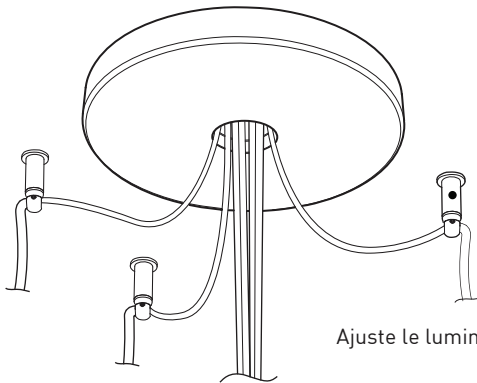

SECTION CENTRALE
 Pièce noir matte servant à camoufler les supports des fils

Grande variété de configurations

ACCESSOIRES

Permet une plus grande créativité

Ajuste le luminaire à la hauteur désirée

CROCHET 4901

ANNEAU 4902

Redresse, organise et regroupe jusqu'à 19 câbles
 Peut-être installé après l'installation du luminaire

FIXTURE	CODE	Nb. FIXTURE	SOURCE LUM.	LED	INC	MAX. WATTAGE		
						7	13	19
ALVER	MCC	7ou13	19	X	X	28W	52W	76W
ROLO PENDANT	MAD	7ou13	19	X		28W	52W	76W
MEHA	UAC	7ou13	19	X		28W	52W	76W
FACET	UFC	7ou13	19	X		28W	52W	76W
SLIM STACK	SLS	7ou13	19	X	X	28W	52W	76W
STUBBY STACK	STS	7ou13	19	X	X	28W	52W	76W
MIKA	RAP	7	13ou19	X		63W	117W	171W
MIKA	RAQ	7	13ou19	X		91W	169W	247W