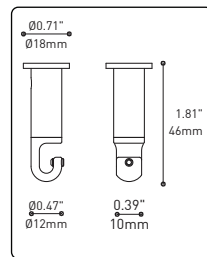

Can straighten, lock height or group up to 19 power cables
Can be installed after fixture installation

FITTURE	CODE	Ø 10	Ø 16	LIGHT SOURCE		MAX. WATTAGE		
				LED	INC	LED	7	13
ALVER	MCC	7ou13	19	X	X	28W	52W	76W
ROLO PENDANT	MAD	7ou13	19	X		28W	52W	76W
MEHA	UAC	7ou13	19	X		28W	52W	76W
FACET	UFC	7ou13	19	X		28W	52W	76W
SLIM STACK	SLS	7ou13	19	X	X	28W	52W	76W
STUBBY STACK	STS	7ou13	19	X	X	28W	52W	76W
MIKA	RAP	7	13ou19	X		63W	117W	171W
MIKA	RAQ	7	13ou19	X		91W	169W	247W

SECTION CENTRALE
 Pièce noir matte servant à camoufler les supports des fils

Grande variété de configurations

ACCESSOIRES

Permet une plus grande créativité

Ajuste le luminaire à la hauteur désirée

CROCHET 4901

ANNEAU 4902

Redresse, organise et regroupe jusqu'à 19 câbles
 Peut-être installé après l'installation du luminaire

FIXTURE	CODE	Nb. FIXTURE	SOURCE LUM.	LED	INC	MAX. WATTAGE		
						7	13	19
ALVER	MCC	7ou13	19	X	X	28W	52W	76W
ROLO PENDANT	MAD	7ou13	19	X		28W	52W	76W
MEHA	UAC	7ou13	19	X		28W	52W	76W
FACET	UFC	7ou13	19	X		28W	52W	76W
SLIM STACK	SLS	7ou13	19	X	X	28W	52W	76W
STUBBY STACK	STS	7ou13	19	X	X	28W	52W	76W
MIKA	RAP	7	13ou19	X		63W	117W	171W
MIKA	RAQ	7	13ou19	X		91W	169W	247W