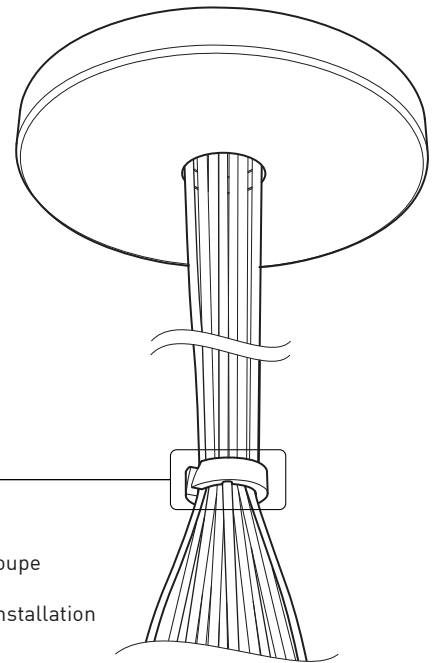

PRODUCT CHARACTERISTICS CARACTÉRISTIQUES DU PRODUIT

DESIGN:	Offered in a wide variety of configurations, Bouquet is a cluster of 7 or 13 fixtures all emerging from the matte black recessed center hole of a white canopy. Bouquet can be paired with the adjustable cable holder accessory, Loop (4902), which can be easily installed and removed.
INSTALLATION:	Bouquet mounts on standard junction boxes and is supplied with support hooks for easy installation.
LIGHT SOURCE:	Available with incandescent, halogen or LED light sources depending on the fixtures. Dimming available.
STRUCTURE:	Spun steel chrome plated canopy matte black center hole to hide mounting hardware.
CERTIFIED:	c-CSA-us
CONCEPTION:	Offert dans une grande variété de configurations, Bouquet est un groupe de 7 ou 13 luminaires émergeant du trou encastré au centre d'un pavillon blanc. Bouquet peut être jumelé avec l'accessoire serre-câble ajustable Loop (4902), qui peut être facilement installé ou retiré de l'assemblage.
INSTALLATION:	Des crochets de support sont fournis pour faciliter l'installation sur une boîte de jonction standard.
SOURCE LUMINEUSE:	Utilisation avec sources lumineuses DEL ou incandescentes avec des options de gradation.
STRUCTURE:	Pavillon en acier repoussé et chromé avec section centrale noire matte pour camoufler les supports.
CERTIFIÉ:	c-CSA-us

FACILE D'ASSEMBLAGE
 - Installation sur boîte de jonction standard avec des points d'ancrage multiples
 - Crochets de support fournis pour faciliter l'installation

PAVILLON SIMPLE
 Pavillon blanc en acier repoussé avec espace nécessaire pour accueillir toutes les composants internes

SECTION CENTRALE
 Pièce noir matte servant à camoufler les supports des fils

Grande variété de configurations

ACCESSOIRES

Permet une plus grande créativité

Ajuste le luminaire à la hauteur désirée

CROCHET 4901