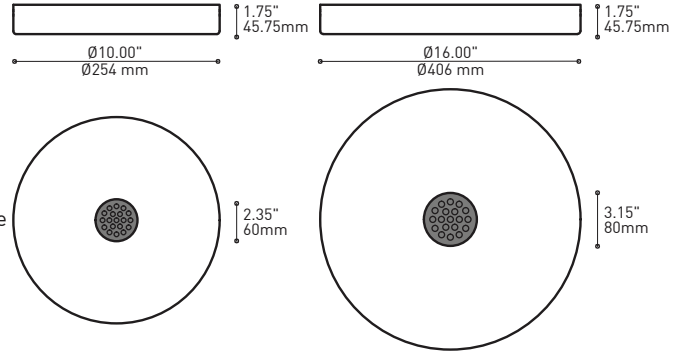

Grande variété de configurations