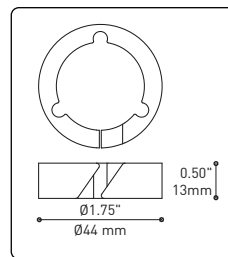

Can straighten, lock height or group up to 19 power cables
Can be installed after fixture installation

FITTURE	CODE	Ø 10	Ø 16	LIGHT SOURCE		MAX. WATTAGE		
				LED	INC	LED	7	13
ALVER	MCC	7ou13	19	X	X	28W	52W	76W
ROLO PENDANT	MAD	7ou13	19	X		28W	52W	76W
MEHA	UAC	7ou13	19	X		28W	52W	76W
FACET	UFC	7ou13	19	X		28W	52W	76W
SLIM STACK	SLS	7ou13	19	X	X	28W	52W	76W
STUBBY STACK	STS	7ou13	19	X	X	28W	52W	76W
MIKA	RAP	7	13ou19	X		63W	117W	171W
MIKA	RAQ	7	13ou19	X		91W	169W	247W

SECTION CENTRALE
 Pièce noir matte servant à camoufler les supports des fils

Grande variété de configurations

ACCESSOIRES

Permet une plus grande créativité

Ajuste le luminaire à la hauteur désirée

CROCHET 4901