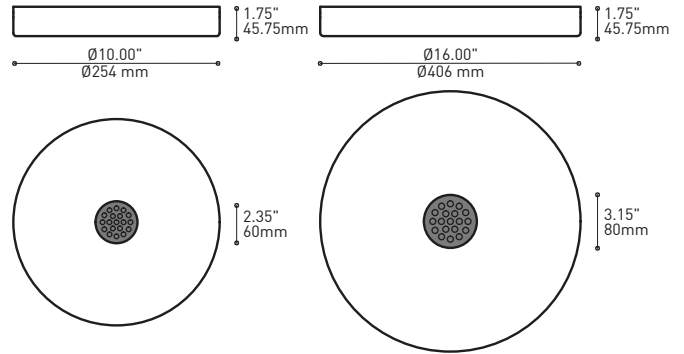

Wide variety of configurations