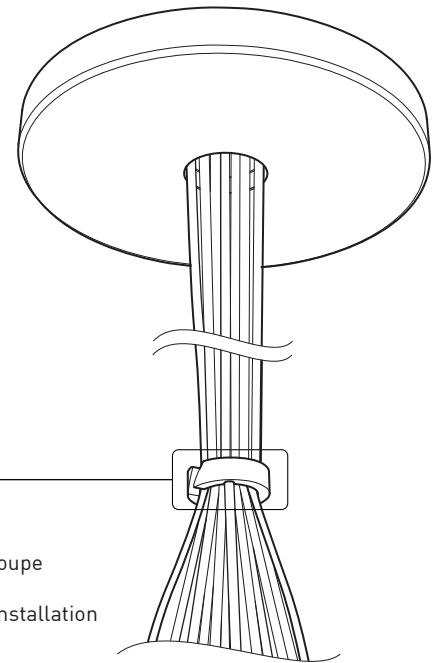

## PRODUCT CHARACTERISTICS CARACTÉRISTIQUES DU PRODUIT

<b>DESIGN:</b>	Offered in a wide variety of configurations, Bouquet is a cluster of 7 or 13 fixtures all emerging from the matte black recessed center hole of a white canopy. Bouquet can be paired with the adjustable cable holder accessory, Loop (4902), which can be easily installed and removed.
<b>INSTALLATION:</b>	Bouquet mounts on standard junction boxes and is supplied with support hooks for easy installation.
<b>LIGHT SOURCE:</b>	Available with incandescent, halogen or LED light sources depending on the fixtures. Dimming available.
<b>STRUCTURE:</b>	Spun steel chrome plated canopy matte black center hole to hide mounting hardware.
<b>CERTIFIED:</b>	c-CSA-us
<b>CONCEPTION:</b>	Offert dans une grande variété de configurations, Bouquet est un groupe de 7 ou 13 luminaires émergeant du trou encastré au centre d'un pavillon blanc. Bouquet peut être jumelé avec l'accessoire serre-câble ajustable Loop (4902), qui peut être facilement installé ou retiré de l'assemblage.
<b>INSTALLATION:</b>	Des crochets de support sont fournis pour faciliter l'installation sur une boîte de jonction standard.
<b>SOURCE LUMINEUSE:</b>	Utilisation avec sources lumineuses DEL ou incandescentes avec des options de gradation.
<b>STRUCTURE:</b>	Pavillon en acier repoussé et chromé avec section centrale noire matte pour camoufler les supports.
<b>CERTIFIÉ:</b>	c-CSA-us

**SECTION CENTRALE**  
 Pièce noir matte servant à camoufler les supports des fils

Grande variété de configurations

## ACCESSOIRES

Permet une plus grande créativité

Ajuste le luminaire à la hauteur désirée

**CROCHET 4901**

**ANNEAU 4902**

Redresse, organise et regroupe jusqu'à 19 câbles  
 Peut-être installé après l'installation du luminaire