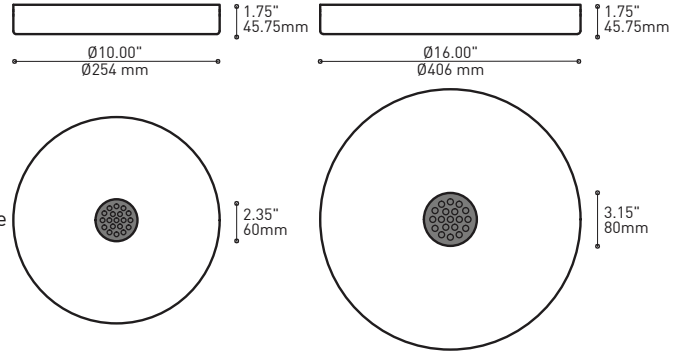

Grande variété de configurations