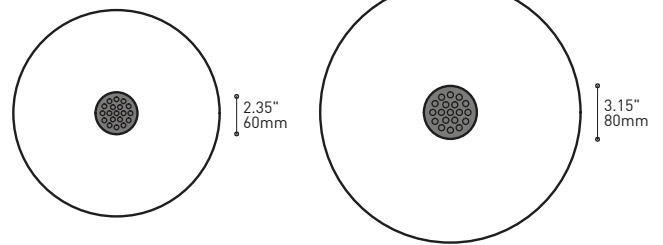

EASY INSTALLATION
Mounts to standard junction box with added mounting points to reinforce installation

SIMPLE CANOPY
White plated canopy with plenty of room to house all electrical components for quick assembly

CENTER PIECE
Matte black recessed center hole

Wide variety of configurations