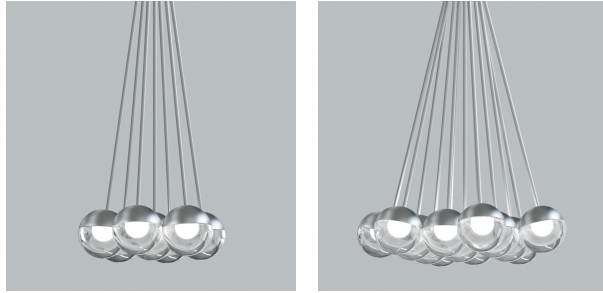

BOUQUET 4428-10-UAC

PROJECT PROJET
SPEC TYPE
NOTES

ORDERING SPECIFICATION	SPÉCIFICATION DE COMMANDE	CODE
MODEL MODÈLE		4428-10-UAC
4428-10-UAC	BOUQUET MEHA	
SHADE QUANTITY QUANTITÉ D'ABAT-JOUR		
7 OR 13 SHADES		
7	7 X SHADES	
13	13 X SHADES	
LIGHT SOURCE SOURCE LUMINEUSE		
(WATTAGE, LAMP TYPE, LAMP FORM, BASE TYPE, OTHER INFO)		
LED.1	1W, LED	
LED.4	4W, LED	
COLOR TEMPERATURE TEMPÉRATURE DE COULEUR		
27*	2700K	
30	3000K	
35	3500K	
40**	4000K	
* LED 4W ONLY **LONGER LEAD TIME MAY APPLY, PLEASE CONTACT YOUR EUREKA REPRESENTATIVE		
COLOR RENDERING INDEX (CRI) INDICE DE RENDU DE COULEUR (IRC)		
FOR LED 4W ONLY- MANDATORY		
90	90+ CRI	
VOLTAGE VOLTAGE		
120V	120 VOLT	
277V	277 VOLT	
DIMMING OPTION OPTION DE GRADATION		
DV	0-10V DIMMING (120-277V)	
DP	PHASE DIMMING (120V ONLY)	
LED DIMMING DRIVER IS STANDARD IN THIS PRODUCT, PLEASE SPECIFY YOUR DIMMING TYPE.		
CABLE CABLE		C
C	CLEAR CABLE, FIELD ADJUSTABLE	
CABLE LENGTH LONGUEUR DE CABLE		
60	60" CABLE (STD LENGTH)	
**	CUSTOM CABLE LENGTH (PLEASE SPECIFY)	
FOR OVERALL LENGTH PLEASE CONTACT YOUR EUREKA REPRESENTATIVE.		
CANOPY FINISH FINI PAVILLON		WHE
WHE*	WHITE FINE TEXTURE	
*CENTRAL PIECE IS ALWAYS BLACK		
DIFFUSER FINISH FINI DIFFUSEUR		
CLR	CLEAR	
FRO	FROSTED	
HEATSINK FINISH FINI RADIATEUR		SAA
SAA	SATIN ALUMINUM ANODIZED	
ACCESSORY ACCESSOIRE		
4901	HOOK	
4902	LOOP	

PRODUCT CHARACTERISTICS CARACTÉRISTIQUES DU PRODUIT

DESIGN:	Offered in a wide variety of configurations, Bouquet is a cluster of 7 or 13 fixtures all emerging from the matte black recessed center hole of a white canopy. Bouquet can be paired with the adjustable cable holder accessory, Loop (4902), which can be easily installed and removed.
INSTALLATION:	Bouquet mounts on standard junction boxes and is supplied with support hooks for easy installation.
LIGHT SOURCE:	Available with incandescent, halogen or LED light sources depending on the fixtures. Dimming available.
STRUCTURE:	Spun steel chrome plated canopy matte black center hole to hide mounting hardware.
CERTIFIED:	c-CSA-us
CONCEPTION:	Offert dans une grande variété de configurations, Bouquet est un groupe de 7 ou 13 luminaires émergeant du trou encastré au centre d'un pavillon blanc. Bouquet peut être jumelé avec l'accessoire serre-câble ajustable Loop (4902), qui peut être facilement installé ou retiré de l'assemblage.
INSTALLATION:	Des crochets de support sont fournis pour faciliter l'installation sur une boîte de jonction standard.
SOURCE LUMINEUSE:	Utilisation avec sources lumineuses DEL ou incandescentes avec des options de gradation.
STRUCTURE:	Pavillon en acier repoussé et chromé avec section centrale noire matte pour camoufler les supports.
CERTIFIÉ:	c-CSA-us