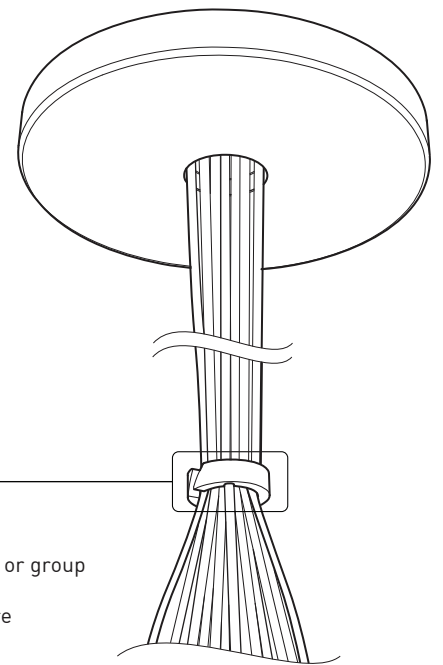

## PRODUCT CHARACTERISTICS CARACTÉRISTIQUES DU PRODUIT

<b>DESIGN:</b>	Offered in a wide variety of configurations, Bouquet is a cluster of 7 or 13 fixtures all emerging from the matte black recessed center hole of a white canopy. Bouquet can be paired with the adjustable cable holder accessory, Loop (4902), which can be easily installed and removed.
<b>INSTALLATION:</b>	Bouquet mounts on standard junction boxes and is supplied with support hooks for easy installation.
<b>LIGHT SOURCE:</b>	Available with incandescent, halogen or LED light sources depending on the fixtures. Dimming available.
<b>STRUCTURE:</b>	Spun steel chrome plated canopy matte black center hole to hide mounting hardware.
<b>CERTIFIED:</b>	c-CSA-us
<b>CONCEPTION:</b>	Offert dans une grande variété de configurations, Bouquet est un groupe de 7 ou 13 luminaires émergeant du trou encastré au centre d'un pavillon blanc. Bouquet peut être jumelé avec l'accessoire serre-câble ajustable Loop (4902), qui peut être facilement installé ou retiré de l'assemblage.
<b>INSTALLATION:</b>	Des crochets de support sont fournis pour faciliter l'installation sur une boîte de jonction standard.
<b>SOURCE LUMINEUSE:</b>	Utilisation avec sources lumineuses DEL ou incandescentes avec des options de gradation.
<b>STRUCTURE:</b>	Pavillon en acier repoussé et chromé avec section centrale noire matte pour camoufler les supports.
<b>CERTIFIÉ:</b>	c-CSA-us

**CENTER PIECE**  
Matte black recessed center hole

Wide variety of configurations

## ACCESSORIES

Allows more creativity

**HOOK 4901**

Adjust the fixture to the desired height  
Allows you to make big statements

**LOOP 4902**

Can straighten, lock height or group up to 19 power cables  
Can be installed after fixture installation