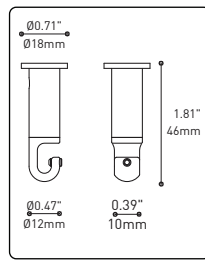

## PRODUCT CHARACTERISTICS CARACTÉRISTIQUES DU PRODUIT

<b>DESIGN:</b>	Offered in a wide variety of configurations, Bouquet is a cluster of 7 or 13 fixtures all emerging from the matte black recessed center hole of a white canopy. Bouquet can be paired with the adjustable cable holder accessory, Loop (4902), which can be easily installed and removed.
<b>INSTALLATION:</b>	Bouquet mounts on standard junction boxes and is supplied with support hooks for easy installation.
<b>LIGHT SOURCE:</b>	Available with incandescent, halogen or LED light sources depending on the fixtures. Dimming available.
<b>STRUCTURE:</b>	Spun steel chrome plated canopy matte black center hole to hide mounting hardware.
<b>CERTIFIED:</b>	c-CSA-us
<b>CONCEPTION:</b>	Offert dans une grande variété de configurations, Bouquet est un groupe de 7 ou 13 luminaires émergeant du trou encastré au centre d'un pavillon blanc. Bouquet peut être jumelé avec l'accessoire serre-câble ajustable Loop (4902), qui peut être facilement installé ou retiré de l'assemblage.
<b>INSTALLATION:</b>	Des crochets de support sont fournis pour faciliter l'installation sur une boîte de jonction standard.
<b>SOURCE LUMINEUSE:</b>	Utilisation avec sources lumineuses DEL ou incandescentes avec des options de gradation.
<b>STRUCTURE:</b>	Pavillon en acier repoussé et chromé avec section centrale noire matte pour camoufler les supports.
<b>CERTIFIÉ:</b>	c-CSA-us

**SECTION CENTRALE**  
 Pièce noir matte servant à camoufler les supports des fils

Grande variété de configurations

## ACCESSOIRES

Permet une plus grande créativité

Ajuste le luminaire à la hauteur désirée

**CROCHET 4901**

**ANNEAU 4902**

Redresse, organise et regroupe jusqu'à 19 câbles  
 Peut-être installé après l'installation du luminaire