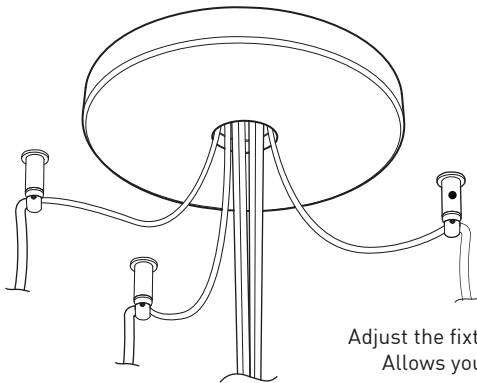

## PRODUCT CHARACTERISTICS CARACTÉRISTIQUES DU PRODUIT

<b>DESIGN:</b>	Offered in a wide variety of configurations, Bouquet is a cluster of 7 or 13 fixtures all emerging from the matte black recessed center hole of a white canopy. Bouquet can be paired with the adjustable cable holder accessory, Loop (4902), which can be easily installed and removed.
<b>INSTALLATION:</b>	Bouquet mounts on standard junction boxes and is supplied with support hooks for easy installation.
<b>LIGHT SOURCE:</b>	Available with incandescent, halogen or LED light sources depending on the fixtures. Dimming available.
<b>STRUCTURE:</b>	Spun steel chrome plated canopy matte black center hole to hide mounting hardware.
<b>CERTIFIED:</b>	c-CSA-us
<b>CONCEPTION:</b>	Offert dans une grande variété de configurations, Bouquet est un groupe de 7 ou 13 luminaires émergeant du trou encastré au centre d'un pavillon blanc. Bouquet peut être jumelé avec l'accessoire serre-câble ajustable Loop (4902), qui peut être facilement installé ou retiré de l'assemblage.
<b>INSTALLATION:</b>	Des crochets de support sont fournis pour faciliter l'installation sur une boîte de jonction standard.
<b>SOURCE LUMINEUSE:</b>	Utilisation avec sources lumineuses DEL ou incandescentes avec des options de gradation.
<b>STRUCTURE:</b>	Pavillon en acier repoussé et chromé avec section centrale noire matte pour camoufler les supports.
<b>CERTIFIÉ:</b>	c-CSA-us

**EASY INSTALLATION**  
Mounts to standard junction box with added mounting points to reinforce installation

**SIMPLE CANOPY**  
White plated canopy with plenty of room to house all electrical components for quick assembly

**CENTER PIECE**  
Matte black recessed center hole

Wide variety of configurations

## ACCESSORIES

Allows more creativity

**HOOK 4901**

Adjust the fixture to the desired height  
Allows you to make big statements

**LOOP 4902**

Can straighten, lock height or group up to 19 power cables  
Can be installed after fixture installation