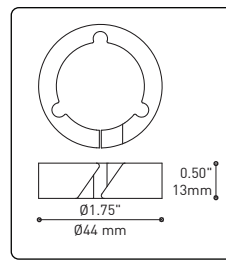

# BOUQUET 4428-10-UAC

PROJECT PROJET
SPEC TYPE
NOTES

ORDERING SPECIFICATION	SPÉCIFICATION DE COMMANDE	CODE
<b>MODEL MODÈLE</b>		<b>4428-10-UAC</b>
<b>4428-10-UAC</b>	BOUQUET MEHA	
<b>SHADE QUANTITY QUANTITÉ D'ABAT-JOUR</b>		
7 OR 13 SHADES		
<b>7</b>	7 X SHADES	
<b>13</b>	13 X SHADES	
<b>LIGHT SOURCE SOURCE LUMINEUSE</b>		
(WATTAGE, LAMP TYPE, LAMP FORM, BASE TYPE, OTHER INFO)		
<b>LED.1</b>	1W, LED	
<b>LED.4</b>	4W, LED	
<b>COLOR TEMPERATURE TEMPÉRATURE DE COULEUR</b>		
<b>27*</b>	2700K	
<b>30</b>	3000K	
<b>35</b>	3500K	
<b>40**</b>	4000K	
* LED 4W ONLY **LONGER LEAD TIME MAY APPLY, PLEASE CONTACT YOUR EUREKA REPRESENTATIVE		
<b>COLOR RENDERING INDEX (CRI) INDICE DE RENDU DE COULEUR (IRC)</b>		
FOR LED 4W ONLY- MANDATORY		
<b>90</b>	90+ CRI	
<b>VOLTAGE VOLTAGE</b>		
<b>120V</b>	120 VOLT	
<b>277V</b>	277 VOLT	
<b>DIMMING OPTION OPTION DE GRADATION</b>		
<b>DV</b>	0-10V DIMMING (120-277V)	
<b>DP</b>	PHASE DIMMING (120V ONLY)	
LED DIMMING DRIVER IS STANDARD IN THIS PRODUCT, PLEASE SPECIFY YOUR DIMMING TYPE.		
<b>CABLE CABLE</b>		<b>C</b>
<b>C</b>	CLEAR CABLE, FIELD ADJUSTABLE	
<b>CABLE LENGTH LONGUEUR DE CABLE</b>		
<b>60</b>	60" CABLE (STD LENGTH)	
<b>**</b>	CUSTOM CABLE LENGTH (PLEASE SPECIFY)	
FOR OVERALL LENGTH PLEASE CONTACT YOUR EUREKA REPRESENTATIVE.		
<b>CANOPY FINISH FINI PAVILLON</b>		<b>WHE</b>
<b>WHE*</b>	WHITE FINE TEXTURE	
*CENTRAL PIECE IS ALWAYS BLACK		
<b>DIFFUSER FINISH FINI DIFFUSEUR</b>		
<b>CLR</b>	CLEAR	
<b>FRO</b>	FROSTED	
<b>HEATSINK FINISH FINI RADIATEUR</b>		<b>SAA</b>
<b>SAA</b>	SATIN ALUMINUM ANODIZED	
<b>ACCESSORY ACCESSOIRE</b>		
<b>4901</b>	HOOK	
<b>4902</b>	LOOP	

**SECTION CENTRALE**  
 Pièce noir matte servant à camoufler les supports des fils

Grande variété de configurations

## ACCESSOIRES

Permet une plus grande créativité

Ajuste le luminaire à la hauteur désirée

**CROCHET 4901**

**ANNEAU 4902**

Redresse, organise et regroupe jusqu'à 19 câbles  
 Peut-être installé après l'installation du luminaire