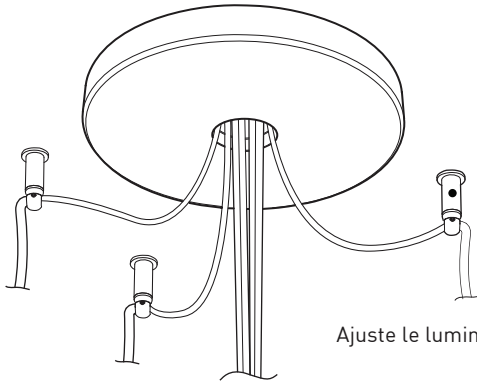

## PRODUCT CHARACTERISTICS CARACTÉRISTIQUES DU PRODUIT

<b>DESIGN:</b>	Offered in a wide variety of configurations, Bouquet is a cluster of 7 or 13 fixtures all emerging from the matte black recessed center hole of a white canopy. Bouquet can be paired with the adjustable cable holder accessory, Loop (4902), which can be easily installed and removed.
<b>INSTALLATION:</b>	Bouquet mounts on standard junction boxes and is supplied with support hooks for easy installation.
<b>LIGHT SOURCE:</b>	Available with incandescent, halogen or LED light sources depending on the fixtures. Dimming available.
<b>STRUCTURE:</b>	Spun steel chrome plated canopy matte black center hole to hide mounting hardware.
<b>CERTIFIED:</b>	c-CSA-us
<b>CONCEPTION:</b>	Offert dans une grande variété de configurations, Bouquet est un groupe de 7 ou 13 luminaires émergeant du trou encastré au centre d'un pavillon blanc. Bouquet peut être jumelé avec l'accessoire serre-câble ajustable Loop (4902), qui peut être facilement installé ou retiré de l'assemblage.
<b>INSTALLATION:</b>	Des crochets de support sont fournis pour faciliter l'installation sur une boîte de jonction standard.
<b>SOURCE LUMINEUSE:</b>	Utilisation avec sources lumineuses DEL ou incandescentes avec des options de gradation.
<b>STRUCTURE:</b>	Pavillon en acier repoussé et chromé avec section centrale noire matte pour camoufler les supports.
<b>CERTIFIÉ:</b>	c-CSA-us

**SECTION CENTRALE**  
 Pièce noir matte servant à camoufler les supports des fils

Grande variété de configurations

## ACCESSOIRES

Permet une plus grande créativité

Ajuste le luminaire à la hauteur désirée

**CROCHET 4901**

**ANNEAU 4902**

Redresse, organise et regroupe jusqu'à 19 câbles  
 Peut-être installé après l'installation du luminaire