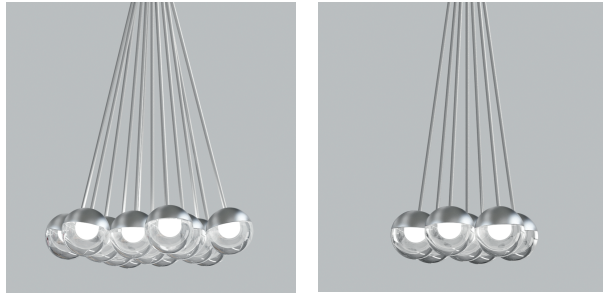

BOUQUET 4428-10-UAC

PROJECT PROJET
SPEC TYPE
NOTES

ORDERING SPECIFICATION	SPÉCIFICATION DE COMMANDE	CODE
MODEL MODÈLE		4428-10-UAC
4428-10-UAC	BOUQUET MEHA	
SHADE QUANTITY QUANTITÉ D'ABAT-JOUR		
7 OR 13 SHADES		
7	7 X SHADES	
13	13 X SHADES	
LIGHT SOURCE SOURCE LUMINEUSE		
(WATTAGE, LAMP TYPE, LAMP FORM, BASE TYPE, OTHER INFO)		
LED.1	1W, LED	
LED.4	4W, LED	
COLOR TEMPERATURE TEMPÉRATURE DE COULEUR		
27*	2700K	
30	3000K	
35	3500K	
40**	4000K	
* LED 4W ONLY **LONGER LEAD TIME MAY APPLY, PLEASE CONTACT YOUR EUREKA REPRESENTATIVE		
COLOR RENDERING INDEX (CRI) INDICE DE RENDU DE COULEUR (IRC)		
FOR LED 4W ONLY- MANDATORY		
90	90+ CRI	
VOLTAGE VOLTAGE		
120V	120 VOLT	
277V	277 VOLT	
DIMMING OPTION OPTION DE GRADATION		
DV	0-10V DIMMING (120-277V)	
DP	PHASE DIMMING (120V ONLY)	
LED DIMMING DRIVER IS STANDARD IN THIS PRODUCT, PLEASE SPECIFY YOUR DIMMING TYPE.		
CABLE CABLE		C
C	CLEAR CABLE, FIELD ADJUSTABLE	
CABLE LENGTH LONGUEUR DE CABLE		
60	60" CABLE (STD LENGTH)	
**	CUSTOM CABLE LENGTH (PLEASE SPECIFY)	
FOR OVERALL LENGTH PLEASE CONTACT YOUR EUREKA REPRESENTATIVE.		
CANOPY FINISH FINI PAVILLON		WHE
WHE*	WHITE FINE TEXTURE	
*CENTRAL PIECE IS ALWAYS BLACK		
DIFFUSER FINISH FINI DIFFUSEUR		
CLR	CLEAR	
FRO	FROSTED	
HEATSINK FINISH FINI RADIATEUR		SAA
SAA	SATIN ALUMINUM ANODIZED	
ACCESSORY ACCESSOIRE		
4901	HOOK	
4902	LOOP	

PRODUCT CHARACTERISTICS CARACTÉRISTIQUES DU PRODUIT

DESIGN:	Offered in a wide variety of configurations, Bouquet is a cluster of 7 or 13 fixtures all emerging from the matte black recessed center hole of a white canopy. Bouquet can be paired with the adjustable cable holder accessory, Loop (4902), which can be easily installed and removed.
INSTALLATION:	Bouquet mounts on standard junction boxes and is supplied with support hooks for easy installation.
LIGHT SOURCE:	Available with incandescent, halogen or LED light sources depending on the fixtures. Dimming available.
STRUCTURE:	Spun steel chrome plated canopy matte black center hole to hide mounting hardware.
CERTIFIED:	c-CSA-us
CONCEPTION:	Offert dans une grande variété de configurations, Bouquet est un groupe de 7 ou 13 luminaires émergeant du trou encastré au centre d'un pavillon blanc. Bouquet peut être jumelé avec l'accessoire serre-câble ajustable Loop (4902), qui peut être facilement installé ou retiré de l'assemblage.
INSTALLATION:	Des crochets de support sont fournis pour faciliter l'installation sur une boîte de jonction standard.
SOURCE LUMINEUSE:	Utilisation avec sources lumineuses DEL ou incandescentes avec des options de gradation.
STRUCTURE:	Pavillon en acier repoussé et chromé avec section centrale noire matte pour camoufler les supports.
CERTIFIÉ:	c-CSA-us