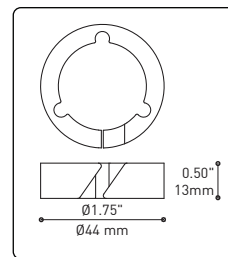

Can straighten, lock height or group up to 19 power cables
Can be installed after fixture installation

FIXTURE	CODE	Ø 10	Ø 16	LIGHT SOURCE		MAX. WATTAGE		
				LED	INC	LED	7	13
ALVER	MCC	7ou13	19	X	X	28W	52W	76W
ROLO PENDANT	MAD	7ou13	19	X		28W	52W	76W
MEHA	UAC	7ou13	19	X		28W	52W	76W
FACET	UFC	7ou13	19	X		28W	52W	76W
SLIM STACK	SLS	7ou13	19	X	X	28W	52W	76W
STUBBY STACK	STS	7ou13	19	X	X	28W	52W	76W
MIKA	RAP	7	13ou19	X		63W	117W	171W
MIKA	RAQ	7	13ou19	X		91W	169W	247W

SECTION CENTRALE
 Pièce noir matte servant à camoufler les supports des fils

Grande variété de configurations

ACCESSOIRES

Permet une plus grande créativité

Ajuste le luminaire à la hauteur désirée

CROCHET 4901

ANNEAU 4902

Redresse, organise et regroupe jusqu'à 19 câbles
 Peut-être installé après l'installation du luminaire

FIXTURE	CODE	Nb. FIXTURE	SOURCE LUM.	LED	INC	MAX. WATTAGE		
						7	13	19
ALVER	MCC	7ou13	19	X	X	28W	52W	76W
ROLO PENDANT	MAD	7ou13	19	X		28W	52W	76W
MEHA	UAC	7ou13	19	X		28W	52W	76W
FACET	UFC	7ou13	19	X		28W	52W	76W
SLIM STACK	SLS	7ou13	19	X	X	28W	52W	76W
STUBBY STACK	STS	7ou13	19	X	X	28W	52W	76W
MIKA	RAP	7	13ou19	X		63W	117W	171W
MIKA	RAQ	7	13ou19	X		91W	169W	247W