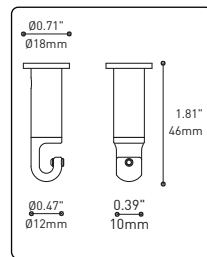

Can straighten, lock height or group up to 19 power cables
Can be installed after fixture installation

FIXTURE	CODE	Ø 10	Ø 16	LIGHT SOURCE		MAX. WATTAGE		
				LED	INC	LED	7	13
ALVER	MCC	7ou13	19	X	X	28W	52W	76W
ROLO PENDANT	MAD	7ou13	19	X		28W	52W	76W
MEHA	UAC	7ou13	19	X		28W	52W	76W
FACET	UFC	7ou13	19	X		28W	52W	76W
SLIM STACK	SLS	7ou13	19	X	X	28W	52W	76W
STUBBY STACK	STS	7ou13	19	X	X	28W	52W	76W
MIKA	RAP	7	13ou19	X		63W	117W	171W
MIKA	RAQ	7	13ou19	X		91W	169W	247W

SECTION CENTRALE
 Pièce noir matte servant à camoufler les supports des fils

Grande variété de configurations

ACCESSOIRES

Permet une plus grande créativité

Ajuste le luminaire à la hauteur désirée

CROCHET 4901

ANNEAU 4902

Redresse, organise et regroupe jusqu'à 19 câbles
 Peut-être installé après l'installation du luminaire

FIXTURE	CODE	Nb. FIXTURE	SOURCE LUM.	LED	INC	MAX. WATTAGE		
						7	13	19
ALVER	MCC	7ou13	19	X	X	28W	52W	76W
ROLO PENDANT	MAD	7ou13	19	X		28W	52W	76W
MEHA	UAC	7ou13	19	X		28W	52W	76W
FACET	UFC	7ou13	19	X		28W	52W	76W
SLIM STACK	SLS	7ou13	19	X	X	28W	52W	76W
STUBBY STACK	STS	7ou13	19	X	X	28W	52W	76W
MIKA	RAP	7	13ou19	X		63W	117W	171W
MIKA	RAQ	7	13ou19	X		91W	169W	247W