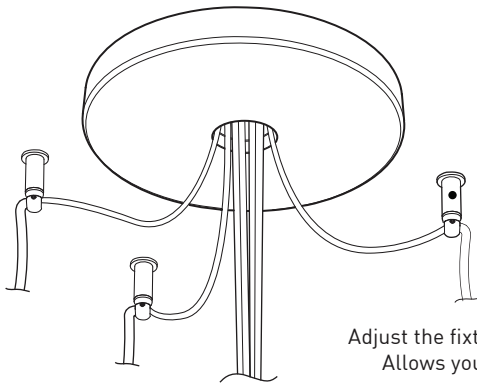

STRUCTURE: Spun steel chrome plated canopy matte black center hole to hide mounting hardware.
CERTIFIED: c-CSA-us

CONCEPTION: Offert dans une grande variété de configurations, Bouquet est un groupe de 7 ou 13 luminaires émergeant du trou encastré au centre d'un pavillon blanc. Bouquet peut être jumelé avec l'accessoire serre-câble ajustable Loop (4902), qui peut être facilement installé ou retiré de l'assemblage.

CERTIFIÉ: c-CSA-us

EASY INSTALLATION
Mounts to standard junction box with added mounting points to reinforce installation

SIMPLE CANOPY
White plated canopy with plenty of room to house all electrical components for quick assembly

CENTER PIECE
Matte black recessed center hole

Wide variety of configurations

ACCESSORIES

Allows more creativity

HOOK 4901

Adjust the fixture to the desired height
Allows you to make big statements

LOOP 4902

Can straighten, lock height or group up to 19 power cables
Can be installed after fixture installation

FIXTURE	CODE	Ø		LIGHT SOURCE		MAX. WATTAGE		
		10	16	LED	INC	7	13	19
ALVER	MCC	7ou13	19	X	X	28W	52W	76W
ROLO PENDANT	MAD	7ou13	19	X		28W	52W	76W
MEHA	UAC	7ou13	19	X		28W	52W	76W
FACET	UFC	7ou13	19	X		28W	52W	76W
SLIM STACK	SLS	7ou13	19	X	X	28W	52W	76W
STUBBY STACK	STS	7ou13	19	X	X	28W	52W	76W
MIKA	RAP	7	13ou19	X		63W	117W	171W
MIKA	RAQ	7	13ou19	X		91W	169W	247W