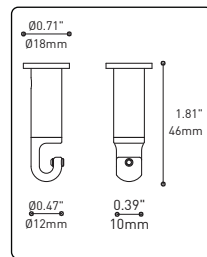

Can straighten, lock height or group up to 19 power cables
Can be installed after fixture installation

FIXTURE	CODE	Ø		LIGHT SOURCE		MAX. WATTAGE		
		10	16	LED	INC	7	13	19
ALVER	MCC	7ou13	19	X	X	28W	52W	76W
ROLO PENDANT	MAD	7ou13	19	X		28W	52W	76W
MEHA	UAC	7ou13	19	X		28W	52W	76W
FACET	UFC	7ou13	19	X		28W	52W	76W
SLIM STACK	SLS	7ou13	19	X	X	28W	52W	76W
STUBBY STACK	STS	7ou13	19	X	X	28W	52W	76W
MIKA	RAP	7	13ou19	X		63W	117W	171W
MIKA	RAQ	7	13ou19	X		91W	169W	247W

SECTION CENTRALE

Pièce noir matte servant à camoufler les supports des fils

Grande variété de configurations

ACCESSOIRES

Permet une plus grande créativité

Ajuste le luminaire à la hauteur désirée

CROCHET 4901

ANNEAU 4902

Redresse, organise et regroupe jusqu'à 19 câbles
Peux-être installé après l'installation du luminaire

FIXTURE	CODE	Nb. FIXTURE	SOURCE LUM.	LED	INC	MAX. WATTAGE		
						7	13	19
ALVER	MCC	7ou13	19	X	X	28W	52W	76W
ROLO PENDANT	MAD	7ou13	19	X		28W	52W	76W
MEHA	UAC	7ou13	19	X		28W	52W	76W
FACET	UFC	7ou13	19	X		28W	52W	76W
SLIM STACK	SLS	7ou13	19	X	X	28W	52W	76W
STUBBY STACK	STS	7ou13	19	X	X	28W	52W	76W
MIKA	RAP	7	13ou19	X		63W	117W	171W
MIKA	RAQ	7	13ou19	X		91W	169W	247W