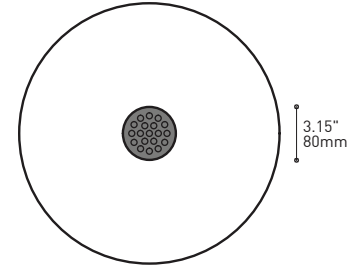

Can straighten, lock height or group up to 19 power cables
Can be installed after fixture installation

FIXTURE	CODE	Ø		LIGHT SOURCE		MAX. WATTAGE		
		10	16	LED	INC	7	13	19
ALVER	MCC	7ou13	19	X	X	28W	52W	76W
ROLO PENDANT	MAD	7ou13	19	X		28W	52W	76W
MEHA	UAC	7ou13	19	X		28W	52W	76W
FACET	UFC	7ou13	19	X		28W	52W	76W
SLIM STACK	SLS	7ou13	19	X	X	28W	52W	76W
STUBBY STACK	STS	7ou13	19	X	X	28W	52W	76W
MIKA	RAP	7	13ou19	X		63W	117W	171W
MIKA	RAQ	7	13ou19	X		91W	169W	247W

FACILE D'ASSEMBLAGE

- Installation sur boîte de jonction standard avec des points d'ancrage multiples
- Crochets de support fournis pour faciliter l'installation

PAVILLON SIMPLE

Pavillon blanc en acier repoussé avec espace nécessaire pour accueillir toutes les composants internes

SECTION CENTRALE

Pièce noir matte servant à camoufler les supports des fils

Grande variété de configurations

ACCESSOIRES

Permet une plus grande créativité

Ajuste le luminaire à la hauteur désirée

CROCHET 4901