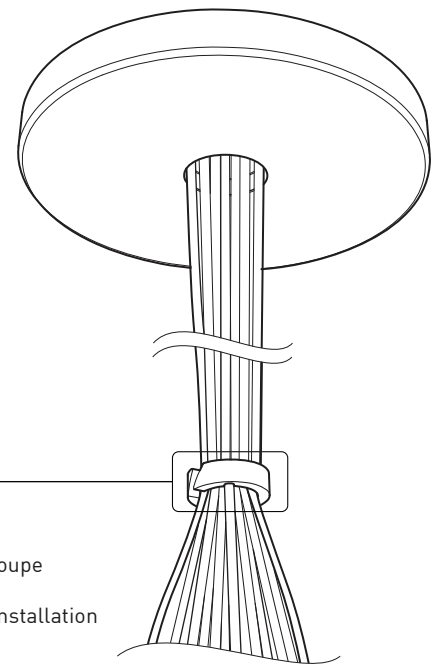

STRUCTURE: Spun steel chrome plated canopy matte black center hole to hide mounting hardware.
CERTIFIED: c-CSA-us

CONCEPTION: Offert dans une grande variété de configurations, Bouquet est un groupe de 7 ou 13 luminaires émergeant du trou encastré au centre d'un pavillon blanc. Bouquet peut être jumelé avec l'accessoire serre-câble ajustable Loop (4902), qui peut être facilement installé ou retiré de l'assemblage.

FACILE D'ASSEMBLAGE

- Installation sur boîte de jonction standard avec des points d'ancrage multiples
- Crochets de support fournis pour faciliter l'installation

PAVILLON SIMPLE

Pavillon blanc en acier repoussé avec espace nécessaire pour accueillir toutes les composants internes

SECTION CENTRALE

Pièce noir matte servant à camoufler les supports des fils

Grande variété de configurations

ACCESSOIRES

Permet une plus grande créativité

Ajuste le luminaire à la hauteur désirée

CROCHET 4901

ANNEAU 4902

Redresse, organise et regroupe jusqu'à 19 câbles
Peux-être installé après l'installation du luminaire

FIXTURE	CODE	Nb. FIXTURE	SOURCE LUM.	LED	INC	MAX. WATTAGE		
						7	13	19
ALVER	MCC	7ou13	19	X	X	28W	52W	76W
ROLO PENDANT	MAD	7ou13	19	X		28W	52W	76W
MEHA	UAC	7ou13	19	X		28W	52W	76W
FACET	UFC	7ou13	19	X		28W	52W	76W
SLIM STACK	SLS	7ou13	19	X	X	28W	52W	76W
STUBBY STACK	STS	7ou13	19	X	X	28W	52W	76W
MIKA	RAP	7	13ou19	X		63W	117W	171W
MIKA	RAQ	7	13ou19	X		91W	169W	247W