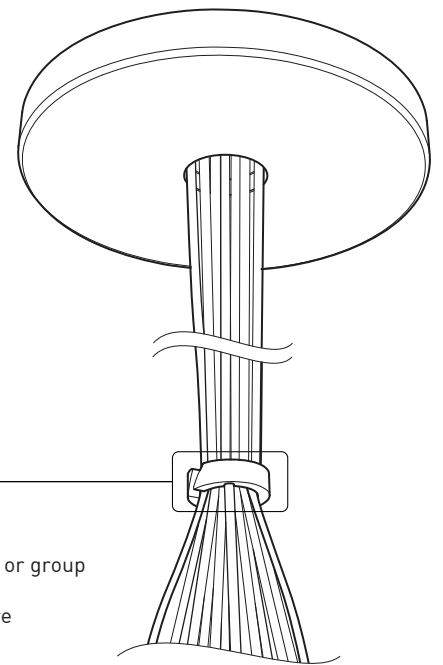

STRUCTURE: Spun steel chrome plated canopy matte black center hole to hide mounting hardware.
CERTIFIED: c-CSA-us

CONCEPTION: Offert dans une grande variété de configurations, Bouquet est un groupe de 7 ou 13 luminaires émergeant du trou encastré au centre d'un pavillon blanc. Bouquet peut être jumelé avec l'accessoire serre-câble ajustable Loop (4902), qui peut être facilement installé ou retiré de l'assemblage.

CERTIFIÉ: c-CSA-us

EASY INSTALLATION
Mounts to standard junction box with added mounting points to reinforce installation

SIMPLE CANOPY
White plated canopy with plenty of room to house all electrical components for quick assembly

CENTER PIECE
Matte black recessed center hole

Wide variety of configurations

ACCESSORIES

Allows more creativity

HOOK 4901

Adjust the fixture to the desired height
Allows you to make big statements

LOOP 4902

Can straighten, lock height or group up to 19 power cables
Can be installed after fixture installation

FIXTURE	CODE	Ø		LIGHT SOURCE		MAX. WATTAGE		
		10	16	LED	INC	7	13	19
ALVER	MCC	7ou13	19	X	X	28W	52W	76W
ROLO PENDANT	MAD	7ou13	19	X		28W	52W	76W
MEHA	UAC	7ou13	19	X		28W	52W	76W
FACET	UFC	7ou13	19	X		28W	52W	76W
SLIM STACK	SLS	7ou13	19	X	X	28W	52W	76W
STUBBY STACK	STS	7ou13	19	X	X	28W	52W	76W
MIKA	RAP	7	13ou19	X		63W	117W	171W
MIKA	RAQ	7	13ou19	X		91W	169W	247W