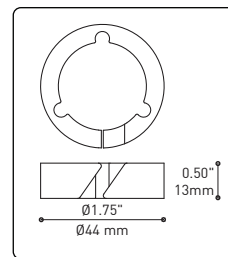

Can straighten, lock height or group up to 19 power cables
Can be installed after fixture installation

FIXTURE	CODE	Ø		LIGHT SOURCE		MAX. WATTAGE		
		10	16	LED	INC	7	13	19
ALVER	MCC	7ou13	19	X	X	28W	52W	76W
ROLO PENDANT	MAD	7ou13	19	X		28W	52W	76W
MEHA	UAC	7ou13	19	X		28W	52W	76W
FACET	UFC	7ou13	19	X		28W	52W	76W
SLIM STACK	SLS	7ou13	19	X	X	28W	52W	76W
STUBBY STACK	STS	7ou13	19	X	X	28W	52W	76W
MIKA	RAP	7	13ou19	X		63W	117W	171W
MIKA	RAQ	7	13ou19	X		91W	169W	247W

SECTION CENTRALE

Pièce noir matte servant à camoufler les supports des fils

Grande variété de configurations

ACCESSOIRES

Permet une plus grande créativité

Ajuste le luminaire à la hauteur désirée

CROCHET 4901