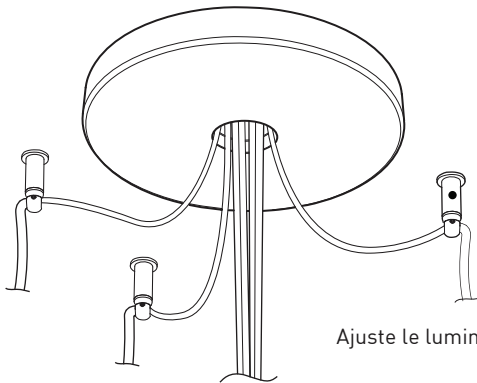

STRUCTURE: Spun steel chrome plated canopy matte black center hole to hide mounting hardware.
CERTIFIED: c-CSA-us

CONCEPTION: Offert dans une grande variété de configurations, Bouquet est un groupe de 7 ou 13 luminaires émergeant du trou encastré au centre d'un pavillon blanc. Bouquet peut être jumelé avec l'accessoire serre-câble ajustable Loop (4902), qui peut être facilement installé ou retiré de l'assemblage.

FACILE D'ASSEMBLAGE

- Installation sur boîte de jonction standard avec des points d'ancrage multiples
- Crochets de support fournis pour faciliter l'installation

PAVILLON SIMPLE

Pavillon blanc en acier repoussé avec espace nécessaire pour accueillir toutes les composants internes

SECTION CENTRALE

Pièce noir matte servant à camoufler les supports des fils

Grande variété de configurations

ACCESSOIRES

Permet une plus grande créativité

Ajuste le luminaire à la hauteur désirée

CROCHET 4901

ANNEAU 4902

Redresse, organise et regroupe jusqu'à 19 câbles
Peux-être installé après l'installation du luminaire

FIXTURE	CODE	Nb. FIXTURE	SOURCE LUM.	LED	INC	MAX. WATTAGE		
						7	13	19
ALVER	MCC	7ou13	19	X	X	28W	52W	76W
ROLO PENDANT	MAD	7ou13	19	X		28W	52W	76W
MEHA	UAC	7ou13	19	X		28W	52W	76W
FACET	UFC	7ou13	19	X		28W	52W	76W
SLIM STACK	SLS	7ou13	19	X	X	28W	52W	76W
STUBBY STACK	STS	7ou13	19	X	X	28W	52W	76W
MIKA	RAP	7	13ou19	X		63W	117W	171W
MIKA	RAQ	7	13ou19	X		91W	169W	247W