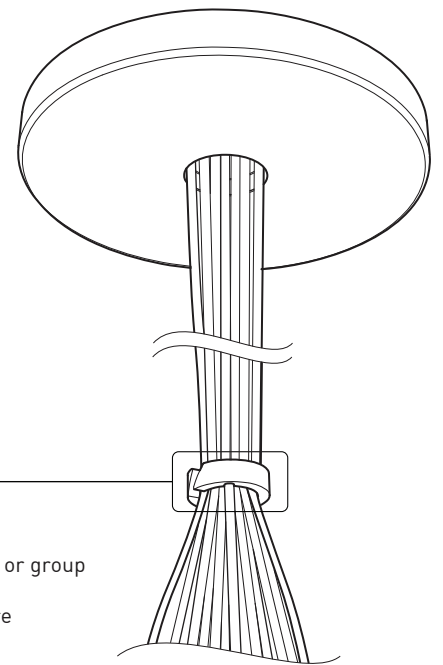

STRUCTURE: Spun steel chrome plated canopy matte black center hole to hide mounting hardware.
CERTIFIED: c-CSA-us

CONCEPTION: Offert dans une grande variété de configurations, Bouquet est un groupe de 7 ou 13 luminaires émergeant du trou encastré au centre d'un pavillon blanc. Bouquet peut être jumelé avec l'accessoire serre-câble ajustable Loop (4902), qui peut être facilement installé ou retiré de l'assemblage.

CERTIFIÉ: c-CSA-us

EASY INSTALLATION
Mounts to standard junction box with added mounting points to reinforce installation

SIMPLE CANOPY
White plated canopy with plenty of room to house all electrical components for quick assembly

CENTER PIECE
Matte black recessed center hole

Wide variety of configurations

ACCESSORIES

Allows more creativity

HOOK 4901

Adjust the fixture to the desired height
Allows you to make big statements

LOOP 4902

Can straighten, lock height or group up to 19 power cables
Can be installed after fixture installation

FIXTURE	CODE	Ø 10	Ø 16	LIGHT SOURCE		MAX. WATTAGE		
				LED	INC	LED	7	13
ALVER	MCC	7ou13	19	X	X	28W	52W	76W
ROLO PENDANT	MAD	7ou13	19	X		28W	52W	76W
MEHA	UAC	7ou13	19	X		28W	52W	76W
FACET	UFC	7ou13	19	X		28W	52W	76W
SLIM STACK	SLS	7ou13	19	X	X	28W	52W	76W
STUBBY STACK	STS	7ou13	19	X	X	28W	52W	76W
MIKA	RAP	7	13ou19	X		63W	117W	171W
MIKA	RAQ	7	13ou19	X		91W	169W	247W