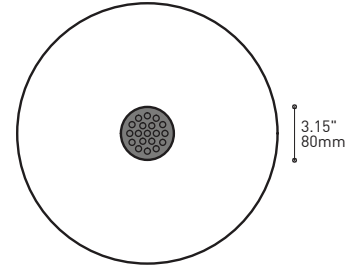

Can straighten, lock height or group up to 19 power cables
Can be installed after fixture installation

FIXTURE	CODE	Ø 10	Ø 16	LIGHT SOURCE		MAX. WATTAGE		
				LED	INC	LED	7	13
ALVER	MCC	7ou13	19	X	X	28W	52W	76W
ROLO PENDANT	MAD	7ou13	19	X		28W	52W	76W
MEHA	UAC	7ou13	19	X		28W	52W	76W
FACET	UFC	7ou13	19	X		28W	52W	76W
SLIM STACK	SLS	7ou13	19	X	X	28W	52W	76W
STUBBY STACK	STS	7ou13	19	X	X	28W	52W	76W
MIKA	RAP	7	13ou19	X		63W	117W	171W
MIKA	RAQ	7	13ou19	X		91W	169W	247W

FACILE D'ASSEMBLAGE

- Installation sur boîte de jonction standard avec des points d'ancrage multiples
- Crochets de support fournis pour faciliter l'installation

PAVILLON SIMPLE

Pavillon blanc en acier repoussé avec espace nécessaire pour accueillir toutes les composants internes

SECTION CENTRALE

Pièce noir matte servant à camoufler les supports des fils

Grande variété de configurations

ACCESSOIRES

Permet une plus grande créativité

CROCHET 4901

Ajuste le luminaire à la hauteur désirée