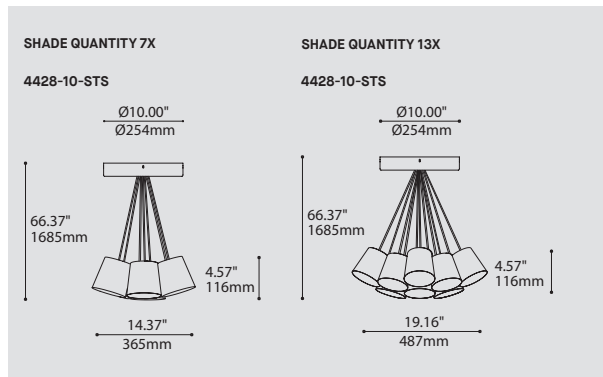

BOUQUET 4428-10-ST5

PROJECT PROJET
SPEC TYPE
NOTES

OPTIONS

OPTIONS

ORDERING SPECIFICATION SPÉCIFICATION DE COMMANDE

MODEL MODÈLE 4428-10-ST5

4428-10-ST5 BOUQUET STUBBY STACK

SHADE QUANTITY QUANTITÉ D'ABAT-JOUR

CABLE CABLE

C CLEAR CABLE, FIELD ADJUSTABLE

CABLE LENGTH LONGUEUR DE CABLE

60 60" CABLE (STD LENGTH)
 ** CUSTOM CABLE LENGTH (PLEASE SPECIFY)
FOR OVERALL LENGTH PLEASE CONTACT YOUR EUREKA REPRESENTATIVE.