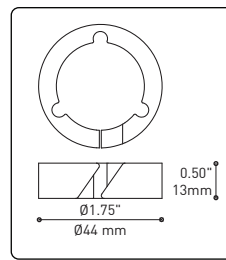

Can straighten, lock height or group up to 19 power cables
Can be installed after fixture installation

FIXTURE	CODE	Ø 10	Ø 16	LIGHT SOURCE		MAX. WATTAGE		
				LED	INC	LED	7	13
ALVER	MCC	7ou13	19	X	X	28W	52W	76W
ROLO PENDANT	MAD	7ou13	19	X		28W	52W	76W
MEHA	UAC	7ou13	19	X		28W	52W	76W
FACET	UFC	7ou13	19	X		28W	52W	76W
SLIM STACK	SLS	7ou13	19	X	X	28W	52W	76W
STUBBY STACK	STS	7ou13	19	X	X	28W	52W	76W
MIKA	RAP	7	13ou19	X		63W	117W	171W
MIKA	RAQ	7	13ou19	X		91W	169W	247W

SECTION CENTRALE

Pièce noir matte servant à camoufler les supports des fils

Grande variété de configurations

ACCESSOIRES

Permet une plus grande créativité

CROCHET 4901

Ajuste le luminaire à la hauteur désirée