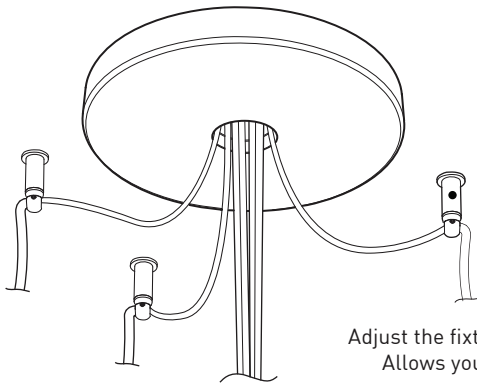

STRUCTURE: Spun steel chrome plated canopy matte black center hole to hide mounting hardware.
CERTIFIED: c-CSA-us

CONCEPTION: Offert dans une grande variété de configurations, Bouquet est un groupe de 7 ou 13 luminaires émergeant du trou encastré au centre d'un pavillon blanc. Bouquet peut être jumelé avec l'accessoire serre-câble ajustable Loop (4902), qui peut être facilement installé ou retiré de l'assemblage.

CERTIFIÉ: c-CSA-us

EASY INSTALLATION
Mounts to standard junction box with added mounting points to reinforce installation

SIMPLE CANOPY
White plated canopy with plenty of room to house all electrical components for quick assembly

CENTER PIECE
Matte black recessed center hole

Wide variety of configurations

ACCESSORIES

Allows more creativity

HOOK 4901

Adjust the fixture to the desired height
Allows you to make big statements

LOOP 4902

Can straighten, lock height or group up to 19 power cables
Can be installed after fixture installation

FIXTURE	CODE	Ø 10	Ø 16	LIGHT SOURCE		MAX. WATTAGE		
				LED	INC	LED	7	13
ALVER	MCC	7ou13	19	X	X	28W	52W	76W
ROLO PENDANT	MAD	7ou13	19	X		28W	52W	76W
MEHA	UAC	7ou13	19	X		28W	52W	76W
FACET	UFC	7ou13	19	X		28W	52W	76W
SLIM STACK	SLS	7ou13	19	X	X	28W	52W	76W
STUBBY STACK	STS	7ou13	19	X	X	28W	52W	76W
MIKA	RAP	7	13ou19	X		63W	117W	171W
MIKA	RAQ	7	13ou19	X		91W	169W	247W