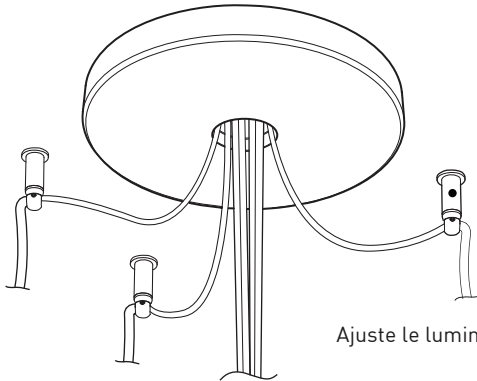

STRUCTURE: Spun steel chrome plated canopy matte black center hole to hide mounting hardware.
CERTIFIED: c-CSA-us

CONCEPTION: Offert dans une grande variété de configurations, Bouquet est un groupe de 7 ou 13 luminaires émergeant du trou encastré au centre d'un pavillon blanc. Bouquet peut être jumelé avec l'accessoire serre-câble ajustable Loop (4902), qui peut être facilement installé ou retiré de l'assemblage.

FACILE D'ASSEMBLAGE

- Installation sur boîte de jonction standard avec des points d'ancrage multiples
- Crochets de support fournis pour faciliter l'installation

PAVILLON SIMPLE

Pavillon blanc en acier repoussé avec espace nécessaire pour accueillir toutes les composants internes

SECTION CENTRALE

Pièce noir matte servant à camoufler les supports des fils

Grande variété de configurations

ACCESSOIRES

Permet une plus grande créativité

CROCHET 4901

Ajuste le luminaire à la hauteur désirée

ANNEAU 4902

Redresse, organise et regroupe jusqu'à 19 câbles
Peux-être installé après l'installation du luminaire

FIXTURE	CODE	Nb. FIXTURE	SOURCE LUM.	LED	INC	MAX. WATTAGE		
						7	13	19
ALVER	MCC	7ou13	19	X	X	28W	52W	76W
ROLO PENDANT	MAD	7ou13	19	X		28W	52W	76W
MEHA	UAC	7ou13	19	X		28W	52W	76W
FACET	UFC	7ou13	19	X		28W	52W	76W
SLIM STACK	SLS	7ou13	19	X	X	28W	52W	76W
STUBBY STACK	STS	7ou13	19	X	X	28W	52W	76W
MIKA	RAP	7	13ou19	X		63W	117W	171W
MIKA	RAQ	7	13ou19	X		91W	169W	247W