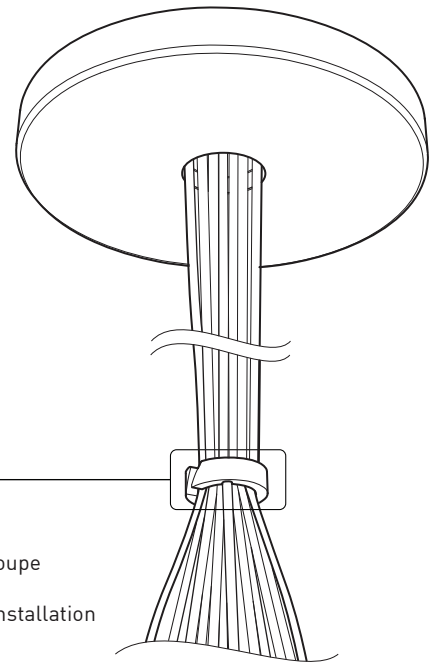

STRUCTURE: Spun steel chrome plated canopy matte black center hole to hide mounting hardware.
CERTIFIED: c-CSA-us

CONCEPTION: Offert dans une grande variété de configurations, Bouquet est un groupe de 7 ou 13 luminaires émergeant du trou encastré au centre d'un pavillon blanc. Bouquet peut être jumelé avec l'accessoire serre-câble ajustable Loop (4902), qui peut être facilement installé ou retiré de l'assemblage.

FACILE D'ASSEMBLAGE

- Installation sur boîte de jonction standard avec des points d'ancrage multiples
- Crochets de support fournis pour faciliter l'installation

PAVILLON SIMPLE

Pavillon blanc en acier repoussé avec espace nécessaire pour accueillir toutes les composants internes

SECTION CENTRALE

Pièce noir matte servant à camoufler les supports des fils

Grande variété de configurations

ACCESSOIRES

Permet une plus grande créativité

CROCHET 4901

Ajuste le luminaire à la hauteur désirée

ANNEAU 4902

Redresse, organise et regroupe jusqu'à 19 câbles
Peux-être installé après l'installation du luminaire

FIXTURE	CODE	Nb. FIXTURE	SOURCE LUM.	LED	INC	MAX. WATTAGE		
						7	13	19
ALVER	MCC	7ou13	19	X	X	28W	52W	76W
ROLO PENDANT	MAD	7ou13	19	X		28W	52W	76W
MEHA	UAC	7ou13	19	X		28W	52W	76W
FACET	UFC	7ou13	19	X		28W	52W	76W
SLIM STACK	SLS	7ou13	19	X	X	28W	52W	76W
STUBBY STACK	STS	7ou13	19	X	X	28W	52W	76W
MIKA	RAP	7	13ou19	X		63W	117W	171W
MIKA	RAQ	7	13ou19	X		91W	169W	247W