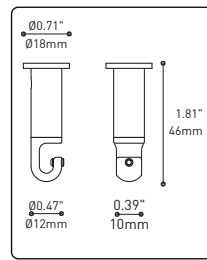

Can straighten, lock height or group up to 19 power cables
Can be installed after fixture installation

FIXTURE	CODE	Ø 10	Ø 16	LIGHT SOURCE		MAX. WATTAGE		
				LED	INC	LED	7	13
ALVER	MCC	7ou13	19	X	X	28W	52W	76W
ROLO PENDANT	MAD	7ou13	19	X		28W	52W	76W
MEHA	UAC	7ou13	19	X		28W	52W	76W
FACET	UFC	7ou13	19	X		28W	52W	76W
SLIM STACK	SLS	7ou13	19	X	X	28W	52W	76W
STUBBY STACK	STS	7ou13	19	X	X	28W	52W	76W
MIKA	RAP	7	13ou19	X		63W	117W	171W
MIKA	RAQ	7	13ou19	X		91W	169W	247W

SECTION CENTRALE

Pièce noir matte servant à camoufler les supports des fils

Grande variété de configurations

ACCESSOIRES

Permet une plus grande créativité

CROCHET 4901

Ajuste le luminaire à la hauteur désirée

ANNEAU 4902

Redresse, organise et regroupe jusqu'à 19 câbles
Peux-être installé après l'installation du luminaire

FIXTURE	CODE	Nb. FIXTURE	SOURCE LUM.	LED	INC	MAX. WATTAGE		
						7	13	19
ALVER	MCC	7ou13	19	X	X	28W	52W	76W
ROLO PENDANT	MAD	7ou13	19	X		28W	52W	76W
MEHA	UAC	7ou13	19	X		28W	52W	76W
FACET	UFC	7ou13	19	X		28W	52W	76W
SLIM STACK	SLS	7ou13	19	X	X	28W	52W	76W
STUBBY STACK	STS	7ou13	19	X	X	28W	52W	76W
MIKA	RAP	7	13ou19	X		63W	117W	171W
MIKA	RAQ	7	13ou19	X		91W	169W	247W