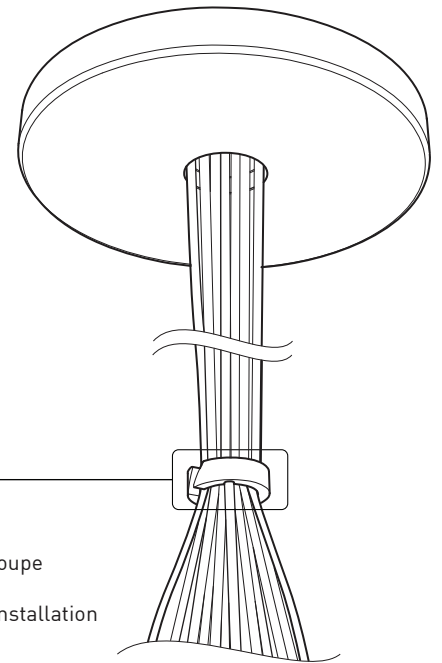

FIXTURE	CODE	Nb. FIXTURE	SOURCE LUM.	LED	INC	MAX. WATTAGE		
						7	13	19
ALVER	MCC	7ou13	19	X	X	28W	52W	76W
ROLO PENDANT	MAD	7ou13	19	X		28W	52W	76W
MEHA	UAC	7ou13	19	X		28W	52W	76W
FACET	UFC	7ou13	19	X		28W	52W	76W
SLIM STACK	SLS	7ou13	19	X	X	28W	52W	76W
STUBBY STACK	STS	7ou13	19	X	X	28W	52W	76W
MIKA	RAP	7	13ou19	X		63W	117W	171W
MIKA	RAQ	7	13ou19	X		91W	169W	247W