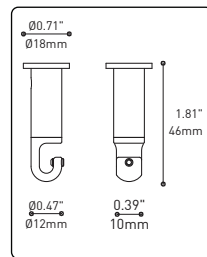

ACCESSORIES

Allows more creativity

HOOK 4901

Adjust the fixture to the desired height
Allows you to make big statements