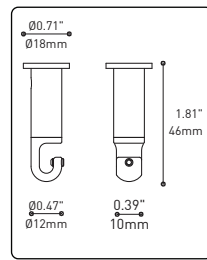

Can straighten, lock height or group up to 19 power cables
Can be installed after fixture installation

FIXTURE	CODE	Ø 10	Ø 16	LIGHT SOURCE		MAX. WATTAGE		
				LED	INC	LED		
		Nb. FIXTURE				7	13	19
ALVER	MCC	7ou13	19	X	X	28W	52W	76W
ROLO PENDANT	MAD	7ou13	19	X		28W	52W	76W
MEHA	UAC	7ou13	19	X		28W	52W	76W
FACET	UFC	7ou13	19	X		28W	52W	76W
SLIM STACK	SLS	7ou13	19	X	X	28W	52W	76W
STUBBY STACK	STS	7ou13	19	X	X	28W	52W	76W
MIKA	RAP	7	13ou19	X		63W	117W	171W
MIKA	RAQ	7	13ou19	X		91W	169W	247W

SECTION CENTRALE
 Pièce noir matte servant à camoufler les supports des fils

Grande variété de configurations

ACCESSOIRES

Permet une plus grande créativité

CROCHET 4901
 Ajuste le luminaire à la hauteur désirée

ANNEAU 4902
 Redresse, organise et regroupe jusqu'à 19 câbles
 Peut-être installé après l'installation du luminaire

FIXTURE	CODE	Nb. FIXTURE	SOURCE LUM.	LED	INC	MAX. WATTAGE		
						7	13	19
ALVER	MCC	7ou13	19	X	X	28W	52W	76W
ROLO PENDANT	MAD	7ou13	19	X		28W	52W	76W
MEHA	UAC	7ou13	19	X		28W	52W	76W
FACET	UFC	7ou13	19	X		28W	52W	76W
SLIM STACK	SLS	7ou13	19	X	X	28W	52W	76W
STUBBY STACK	STS	7ou13	19	X	X	28W	52W	76W
MIKA	RAP	7	13ou19	X		63W	117W	171W
MIKA	RAQ	7	13ou19	X		91W	169W	247W