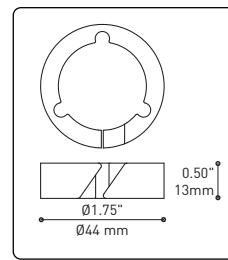

Can straighten, lock height or group up to 19 power cables
Can be installed after fixture installation

FIXTURE	CODE	Ø 10	Ø 16	LIGHT SOURCE		MAX. WATTAGE		
				LED	INC	LED		
		Nb. FIXTURE				7	13	19
ALVER	MCC	7ou13	19	X	X	28W	52W	76W
ROLO PENDANT	MAD	7ou13	19	X		28W	52W	76W
MEHA	UAC	7ou13	19	X		28W	52W	76W
FACET	UFC	7ou13	19	X		28W	52W	76W
SLIM STACK	SLS	7ou13	19	X	X	28W	52W	76W
STUBBY STACK	STS	7ou13	19	X	X	28W	52W	76W
MIKA	RAP	7	13ou19	X		63W	117W	171W
MIKA	RAQ	7	13ou19	X		91W	169W	247W

SECTION CENTRALE
 Pièce noir matte servant à camoufler les supports des fils

Grande variété de configurations

ACCESSOIRES

Permet une plus grande créativité

CROCHET 4901
 Ajuste le luminaire à la hauteur désirée