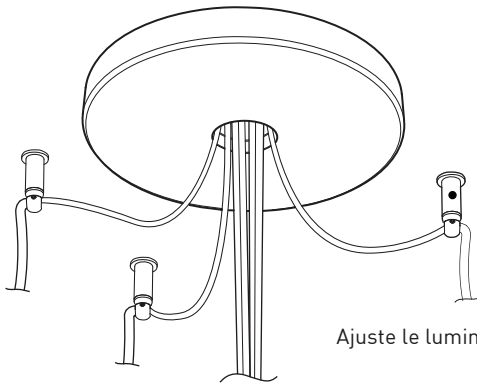

SECTION CENTRALE
 Pièce noir matte servant à camoufler les supports des fils

Grande variété de configurations

ACCESSOIRES

Permet une plus grande créativité

CROCHET 4901
 Ajuste le luminaire à la hauteur désirée

ANNEAU 4902
 Redresse, organise et regroupe jusqu'à 19 câbles
 Peut-être installé après l'installation du luminaire

FIXTURE	CODE	Nb. FIXTURE	SOURCE LUM.	LED	INC	MAX. WATTAGE		
						7	13	19
ALVER	MCC	7ou13	19	X	X	28W	52W	76W
ROLO PENDANT	MAD	7ou13	19	X		28W	52W	76W
MEHA	UAC	7ou13	19	X		28W	52W	76W
FACET	UFC	7ou13	19	X		28W	52W	76W
SLIM STACK	SLS	7ou13	19	X	X	28W	52W	76W
STUBBY STACK	STS	7ou13	19	X	X	28W	52W	76W
MIKA	RAP	7	13ou19	X		63W	117W	171W
MIKA	RAQ	7	13ou19	X		91W	169W	247W