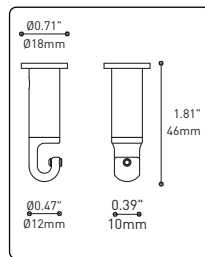

SECTION CENTRALE
 Pièce noir matte servant à camoufler les supports des fils

Grande variété de configurations

ACCESSOIRES

Permet une plus grande créativité

Ajuste le luminaire à la hauteur désirée

CROCHET 4901

ANNEAU 4902

Redresse, organise et regroupe jusqu'à 19 câbles
 Peut-être installé après l'installation du luminaire

FIXTURE	CODE	Nb. FIXTURE	SOURCE LUM.	LED	INC	MAX. WATTAGE		
						7	13	19
ALVER	MCC	7ou13	19	X	X	28W	52W	76W
ROLO PENDANT	MAD	7ou13	19	X		28W	52W	76W
MEHA	UAC	7ou13	19	X		28W	52W	76W
FACET	UFC	7ou13	19	X		28W	52W	76W
SLIM STACK	SLS	7ou13	19	X	X	28W	52W	76W
STUBBY STACK	STS	7ou13	19	X	X	28W	52W	76W
MIKA	RAP	7	13ou19	X		63W	117W	171W
MIKA	RAQ	7	13ou19	X		91W	169W	247W