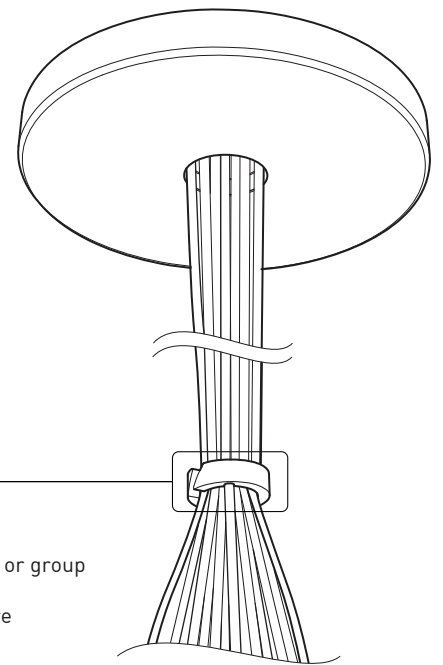

PRODUCT CHARACTERISTICS CARACTÉRISTIQUES DU PRODUIT

DESIGN:	Offered in a wide variety of configurations, Bouquet is a cluster of 7 or 13 fixtures all emerging from the matte black recessed center hole of a white canopy. Bouquet can be paired with the adjustable cable holder accessory, Loop (4902), which can be easily installed and removed.
INSTALLATION:	Bouquet mounts on standard junction boxes and is supplied with support hooks for easy installation.
LIGHT SOURCE:	Available with incandescent, halogen or LED light sources depending on the fixtures. Dimming available.
STRUCTURE:	Spun steel chrome plated canopy matte black center hole to hide mounting hardware.
CERTIFIED:	c-CSA-us
CONCEPTION:	Offert dans une grande variété de configurations, Bouquet est un groupe de 7 ou 13 luminaires émergeant du trou encastré au centre d'un pavillon blanc. Bouquet peut être jumelé avec l'accessoire serre-câble ajustable Loop (4902), qui peut être facilement installé ou retiré de l'assemblage.
INSTALLATION:	Des crochets de support sont fournis pour faciliter l'installation sur une boîte de jonction standard.
SOURCE LUMINEUSE:	Utilisation avec sources lumineuses DEL ou incandescentes avec des options de gradation.
STRUCTURE:	Pavillon en acier repoussé et chromé avec section centrale noire matte pour camoufler les supports.
CERTIFIÉ:	c-CSA-us

EASY INSTALLATION
Mounts to standard junction box with added mounting points to reinforce installation

SIMPLE CANOPY
White plated canopy with plenty of room to house all electrical components for quick assembly

CENTER PIECE
Matte black recessed center hole

Wide variety of configurations

ACCESSORIES

Allows more creativity

HOOK 4901
Adjust the fixture to the desired height
Allows you to make big statements

LOOP 4902
Can straighten, lock height or group up to 19 power cables
Can be installed after fixture installation