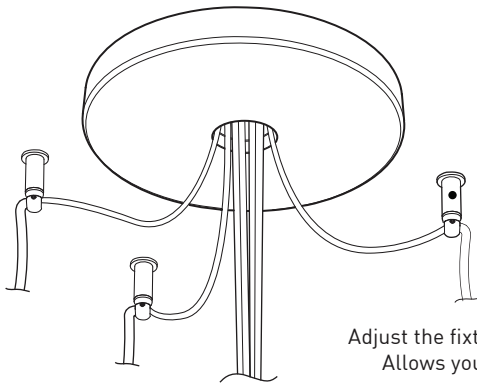

PRODUCT CHARACTERISTICS CARACTÉRISTIQUES DU PRODUIT

BIM **DIM** **IES** **LED**

DESIGN:	Offered in a wide variety of configurations, Bouquet is a cluster of 7 fixtures all emerging from the matte black recessed center hole of a white canopy. Bouquet can be paired with the adjustable cable holder accessories, Hook (4901) and Loop (4902), which can be easily installed and removed.
INSTALLATION:	Bouquet mounts on standard junction boxes and is supplied with support hook for easy installation.
LIGHT SOURCE:	High performance LED module with dimming options available.
STRUCTURE:	Spun steel chrome plated canopy with matte black center hole to hide mounting hardware.
CERTIFIED:	c-CSA-us
CONCEPTION:	Offert dans une grande variété de configurations, Bouquet est un groupe de 7 luminaires émergeant du trou encastré au centre d'un pavillon blanc. Bouquet peut être jumelé avec l'accessoire serre-câble ajustable Loop (4902), qui peut être facilement installé ou retiré de l'assemblage.
INSTALLATION:	Un crochet de support est fourni pour faciliter l'installation sur une boîte de jonction standard.
SOURCE LUMINEUSE:	Module DEL à haute intensité offert avec choix de gradation standard.
STRUCTURE:	Pavillon en acier repoussé et chromé avec section centrale noire mate pour camoufler les supports.
CERTIFIÉ:	c-CSA-us

CENTER PIECE
Matte black recessed center hole

Wide variety of configurations

ACCESSORIES

Allows more creativity

HOOK 4901

Adjust the fixture to the desired height
Allows you to make big statements

LOOP 4902

Can straighten, lock height or group up to 19 power cables
Can be installed after fixture installation

FIXTURE	CODE	Ø 10	Ø 16	LIGHT SOURCE		MAX. WATTAGE		
				LED	INC	LED	7	13
ALVER	MCC	7ou13	19	X	X	28W	52W	76W
ROLO PENDANT	MAD	7ou13	19	X		28W	52W	76W
MEHA	UAC	7ou13	19	X		28W	52W	76W
FACET	UFC	7ou13	19	X		28W	52W	76W
SLIM STACK	SLS	7ou13	19	X	X	28W	52W	76W
STUBBY STACK	STS	7ou13	19	X	X	28W	52W	76W
MIKA	RAP	7	13ou19	X		63W	117W	171W
MIKA	RAQ	7	13ou19	X		91W	169W	247W