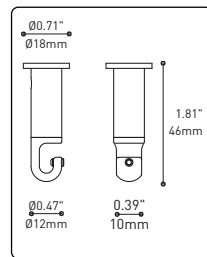

Can straighten, lock height or group up to 19 power cables
Can be installed after fixture installation

FIXTURE	CODE	Ø 10	Ø 16	LIGHT SOURCE		MAX. WATTAGE		
				LED	INC	LED	7	13
ALVER	MCC	7ou13	19	X	X	28W	52W	76W
ROLO PENDANT	MAD	7ou13	19	X		28W	52W	76W
MEHA	UAC	7ou13	19	X		28W	52W	76W
FACET	UFC	7ou13	19	X		28W	52W	76W
SLIM STACK	SLS	7ou13	19	X	X	28W	52W	76W
STUBBY STACK	STS	7ou13	19	X	X	28W	52W	76W
MIKA	RAP	7	13ou19	X		63W	117W	171W
MIKA	RAQ	7	13ou19	X		91W	169W	247W

SECTION CENTRALE

Pièce noir matte servant à camoufler les supports des fils

Grande variété de configurations

ACCESSOIRES

Permet une plus grande créativité

CROCHET 4901

Ajuste le luminaire à la hauteur désirée

ANNEAU 4902

Redresse, organise et regroupe jusqu'à 19 câbles
Peux-être installé après l'installation du luminaire

FIXTURE	CODE	Nb. FIXTURE	SOURCE LUM.	LED	INC	MAX. WATTAGE		
						7	13	19
ALVER	MCC	7ou13	19	X	X	28W	52W	76W
ROLO PENDANT	MAD	7ou13	19	X		28W	52W	76W
MEHA	UAC	7ou13	19	X		28W	52W	76W
FACET	UFC	7ou13	19	X		28W	52W	76W
SLIM STACK	SLS	7ou13	19	X	X	28W	52W	76W
STUBBY STACK	STS	7ou13	19	X	X	28W	52W	76W
MIKA	RAP	7	13ou19	X		63W	117W	171W
MIKA	RAQ	7	13ou19	X		91W	169W	247W