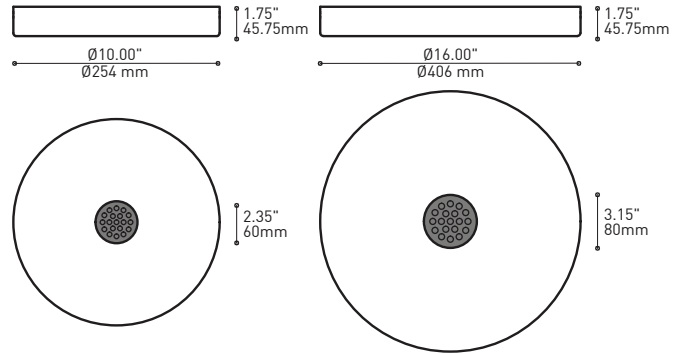

4428-16-RAQ

Wide variety of configurations