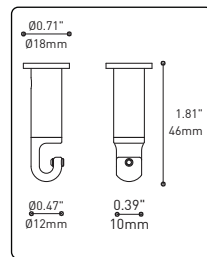

PRODUCT CHARACTERISTICS CARACTÉRISTIQUES DU PRODUIT

BIM **DIM** **IES** **LED**

DESIGN:	Offered in a wide variety of configurations, Bouquet is a cluster of 7 fixtures all emerging from the matte black recessed center hole of a white canopy. Bouquet can be paired with the adjustable cable holder accessories, Hook (4901) and Loop (4902), which can be easily installed and removed.
INSTALLATION:	Bouquet mounts on standard junction boxes and is supplied with support hook for easy installation.
LIGHT SOURCE:	High performance LED module with dimming options available.
STRUCTURE:	Spun steel chrome plated canopy with matte black center hole to hide mounting hardware.
CERTIFIED:	c-CSA-us
CONCEPTION:	Offert dans une grande variété de configurations, Bouquet est un groupe de 7 luminaires émergeant du trou encastré au centre d'un pavillon blanc. Bouquet peut être jumelé avec l'accessoire serre-câble ajustable Loop (4902), qui peut être facilement installé ou retiré de l'assemblage.
INSTALLATION:	Un crochet de support est fourni pour faciliter l'installation sur une boîte de jonction standard.
SOURCE LUMINEUSE:	Module DEL à haute intensité offert avec choix de gradation standard.
STRUCTURE:	Pavillon en acier repoussé et chromé avec section centrale noire mate pour camoufler les supports.
CERTIFIÉ:	c-CSA-us

CENTER PIECE
Matte black recessed center hole

Wide variety of configurations

ACCESSORIES

Allows more creativity

HOOK 4901

Adjust the fixture to the desired height
Allows you to make big statements

LOOP 4902

Can straighten, lock height or group up to 19 power cables
Can be installed after fixture installation

FIXTURE	CODE	Ø 10	Ø 16	LIGHT SOURCE		MAX. WATTAGE		
				LED	INC	LED	7	13
ALVER	MCC	7ou13	19	X	X	28W	52W	76W
ROLO PENDANT	MAD	7ou13	19	X		28W	52W	76W
MEHA	UAC	7ou13	19	X		28W	52W	76W
FACET	UFC	7ou13	19	X		28W	52W	76W
SLIM STACK	SLS	7ou13	19	X	X	28W	52W	76W
STUBBY STACK	STS	7ou13	19	X	X	28W	52W	76W
MIKA	RAP	7	13ou19	X		63W	117W	171W
MIKA	RAQ	7	13ou19	X		91W	169W	247W