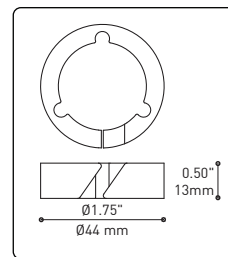

Can straighten, lock height or group up to 19 power cables
Can be installed after fixture installation

FIXTURE	CODE	Ø 10	Ø 16	LIGHT SOURCE		MAX. WATTAGE		
				LED	INC	LED	7	13
ALVER	MCC	7ou13	19	X	X	28W	52W	76W
ROLO PENDANT	MAD	7ou13	19	X		28W	52W	76W
MEHA	UAC	7ou13	19	X		28W	52W	76W
FACET	UFC	7ou13	19	X		28W	52W	76W
SLIM STACK	SLS	7ou13	19	X	X	28W	52W	76W
STUBBY STACK	STS	7ou13	19	X	X	28W	52W	76W
MIKA	RAP	7	13ou19	X		63W	117W	171W
MIKA	RAQ	7	13ou19	X		91W	169W	247W

SECTION CENTRALE

Pièce noir matte servant à camoufler les supports des fils

Grande variété de configurations

ACCESSOIRES

Permet une plus grande créativité

CROCHET 4901

Ajuste le luminaire à la hauteur désirée

ANNEAU 4902

Redresse, organise et regroupe jusqu'à 19 câbles
Peux-être installé après l'installation du luminaire

FIXTURE	CODE	Nb. FIXTURE	SOURCE LUM.	LED	INC	MAX. WATTAGE		
						7	13	19
ALVER	MCC	7ou13	19	X	X	28W	52W	76W
ROLO PENDANT	MAD	7ou13	19	X		28W	52W	76W
MEHA	UAC	7ou13	19	X		28W	52W	76W
FACET	UFC	7ou13	19	X		28W	52W	76W
SLIM STACK	SLS	7ou13	19	X	X	28W	52W	76W
STUBBY STACK	STS	7ou13	19	X	X	28W	52W	76W
MIKA	RAP	7	13ou19	X		63W	117W	171W
MIKA	RAQ	7	13ou19	X		91W	169W	247W