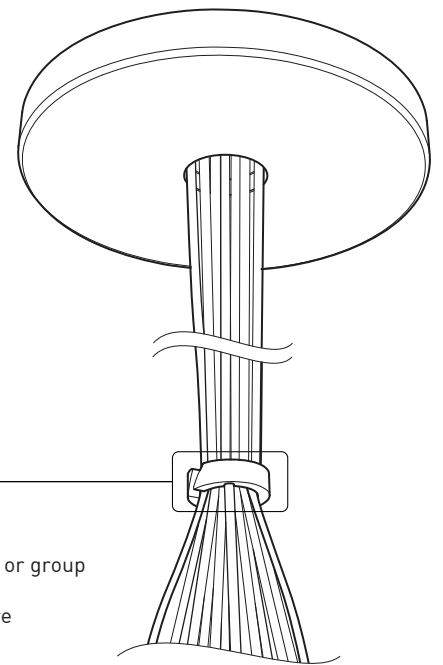

PRODUCT CHARACTERISTICS CARACTÉRISTIQUES DU PRODUIT

BIM **DIM** **IES** **LED**

DESIGN:	Offered in a wide variety of configurations, Bouquet is a cluster of 7 fixtures all emerging from the matte black recessed center hole of a white canopy. Bouquet can be paired with the adjustable cable holder accessories, Hook (4901) and Loop (4902), which can be easily installed and removed.
INSTALLATION:	Bouquet mounts on standard junction boxes and is supplied with support hook for easy installation.
LIGHT SOURCE:	High performance LED module with dimming options available.
STRUCTURE:	Spun steel chrome plated canopy with matte black center hole to hide mounting hardware.
CERTIFIED:	c-CSA-us
CONCEPTION:	Offert dans une grande variété de configurations, Bouquet est un groupe de 7 luminaires émergeant du trou encastré au centre d'un pavillon blanc. Bouquet peut être jumelé avec l'accessoire serre-câble ajustable Loop (4902), qui peut être facilement installé ou retiré de l'assemblage.
INSTALLATION:	Un crochet de support est fourni pour faciliter l'installation sur une boîte de jonction standard.
SOURCE LUMINEUSE:	Module DEL à haute intensité offert avec choix de gradation standard.
STRUCTURE:	Pavillon en acier repoussé et chromé avec section centrale noire mate pour camoufler les supports.
CERTIFIÉ:	c-CSA-us

CENTER PIECE
Matte black recessed center hole

Wide variety of configurations

ACCESSORIES

Allows more creativity

HOOK 4901

Adjust the fixture to the desired height
Allows you to make big statements

LOOP 4902

Can straighten, lock height or group up to 19 power cables
Can be installed after fixture installation

FIXTURE	CODE	Ø 10	Ø 16	LIGHT SOURCE		MAX. WATTAGE		
				LED	INC	LED	7	13
ALVER	MCC	7ou13	19	X	X	28W	52W	76W
ROLO PENDANT	MAD	7ou13	19	X		28W	52W	76W
MEHA	UAC	7ou13	19	X		28W	52W	76W
FACET	UFC	7ou13	19	X		28W	52W	76W
SLIM STACK	SLS	7ou13	19	X	X	28W	52W	76W
STUBBY STACK	STS	7ou13	19	X	X	28W	52W	76W
MIKA	RAP	7	13ou19	X		63W	117W	171W
MIKA	RAQ	7	13ou19	X		91W	169W	247W