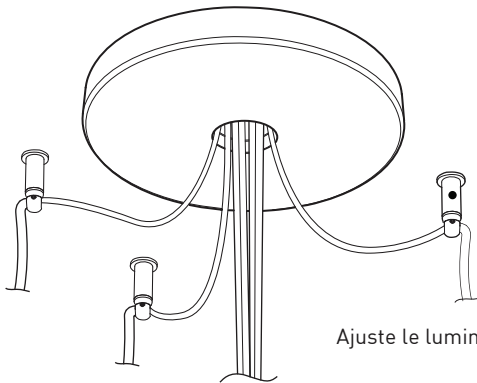

SECTION CENTRALE

Pièce noir matte servant à camoufler les supports des fils

Grande variété de configurations

ACCESSOIRES

Permet une plus grande créativité

CROCHET 4901

Ajuste le luminaire à la hauteur désirée

ANNEAU 4902

Redresse, organise et regroupe jusqu'à 19 câbles
Peux-être installé après l'installation du luminaire

FIXTURE	CODE	Nb. FIXTURE	SOURCE LUM.	LED	INC	MAX. WATTAGE		
						7	13	19
ALVER	MCC	7ou13	19	X	X	28W	52W	76W
ROLO PENDANT	MAD	7ou13	19	X		28W	52W	76W
MEHA	UAC	7ou13	19	X		28W	52W	76W
FACET	UFC	7ou13	19	X		28W	52W	76W
SLIM STACK	SLS	7ou13	19	X	X	28W	52W	76W
STUBBY STACK	STS	7ou13	19	X	X	28W	52W	76W
MIKA	RAP	7	13ou19	X		63W	117W	171W
MIKA	RAQ	7	13ou19	X		91W	169W	247W