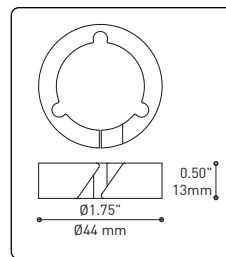

PRODUCT CHARACTERISTICS CARACTÉRISTIQUES DU PRODUIT

BIM **DIM** **IES** **LED**

DESIGN:	Offered in a wide variety of configurations, Bouquet is a cluster of 7 fixtures all emerging from the matte black recessed center hole of a white canopy. Bouquet can be paired with the adjustable cable holder accessories, Hook (4901) and Loop (4902), which can be easily installed and removed.
INSTALLATION:	Bouquet mounts on standard junction boxes and is supplied with support hook for easy installation.
LIGHT SOURCE:	High performance LED module with dimming options available.
STRUCTURE:	Spun steel chrome plated canopy with matte black center hole to hide mounting hardware.
CERTIFIED:	c-CSA-us
CONCEPTION:	Offert dans une grande variété de configurations, Bouquet est un groupe de 7 luminaires émergeant du trou encastré au centre d'un pavillon blanc. Bouquet peut être jumelé avec l'accessoire serre-câble ajustable Loop (4902), qui peut être facilement installé ou retiré de l'assemblage.
INSTALLATION:	Un crochet de support est fourni pour faciliter l'installation sur une boîte de jonction standard.
SOURCE LUMINEUSE:	Module DEL à haute intensité offert avec choix de gradation standard.
STRUCTURE:	Pavillon en acier repoussé et chromé avec section centrale noire mate pour camoufler les supports.
CERTIFIÉ:	c-CSA-us

CENTER PIECE
Matte black recessed center hole

Wide variety of configurations

ACCESSORIES

Allows more creativity

HOOK 4901

Adjust the fixture to the desired height
Allows you to make big statements

LOOP 4902

Can straighten, lock height or group up to 19 power cables
Can be installed after fixture installation

FIXTURE	CODE	Ø 10	Ø 16	LIGHT SOURCE		MAX. WATTAGE		
				LED	INC	LED	7	13
ALVER	MCC	7ou13	19	X	X	28W	52W	76W
ROLO PENDANT	MAD	7ou13	19	X		28W	52W	76W
MEHA	UAC	7ou13	19	X		28W	52W	76W
FACET	UFC	7ou13	19	X		28W	52W	76W
SLIM STACK	SLS	7ou13	19	X	X	28W	52W	76W
STUBBY STACK	STS	7ou13	19	X	X	28W	52W	76W
MIKA	RAP	7	13ou19	X		63W	117W	171W
MIKA	RAQ	7	13ou19	X		91W	169W	247W