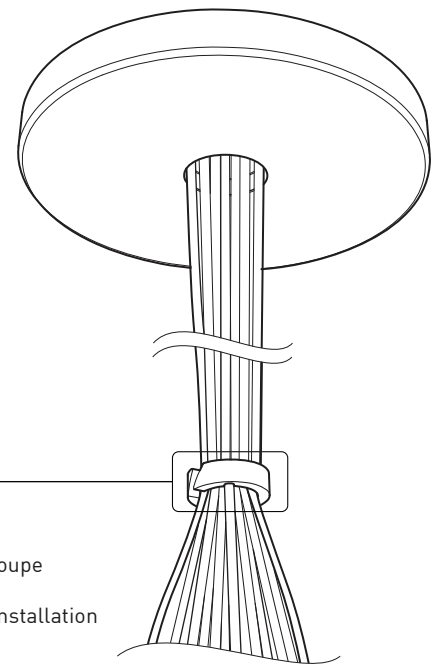

FIXTURE	CODE	Nb. FIXTURE	SOURCE LUM.	LED	INC	MAX. WATTAGE		
						7	13	19
ALVER	MCC	7ou13	19	X	X	28W	52W	76W
ROLO PENDANT	MAD	7ou13	19	X		28W	52W	76W
MEHA	UAC	7ou13	19	X		28W	52W	76W
FACET	UFC	7ou13	19	X		28W	52W	76W
SLIM STACK	SLS	7ou13	19	X	X	28W	52W	76W
STUBBY STACK	STS	7ou13	19	X	X	28W	52W	76W
MIKA	RAP	7	13ou19	X		63W	117W	171W
MIKA	RAQ	7	13ou19	X		91W	169W	247W