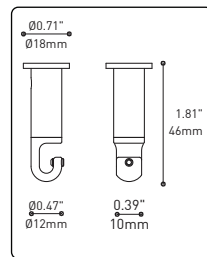

SECTION CENTRALE

Pièce noir matte servant à camoufler les supports des fils

Grande variété de configurations

ACCESSOIRES

Permet une plus grande créativité

CROCHET 4901

Ajuste le luminaire à la hauteur désirée

ANNEAU 4902

Redresse, organise et regroupe jusqu'à 19 câbles
Peux-être installé après l'installation du luminaire

FIXTURE	CODE	Nb. FIXTURE	SOURCE LUM.	LED	INC	MAX. WATTAGE		
						7	13	19
ALVER	MCC	7ou13	19	X	X	28W	52W	76W
ROLO PENDANT	MAD	7ou13	19	X		28W	52W	76W
MEHA	UAC	7ou13	19	X		28W	52W	76W
FACET	UFC	7ou13	19	X		28W	52W	76W
SLIM STACK	SLS	7ou13	19	X	X	28W	52W	76W
STUBBY STACK	STS	7ou13	19	X	X	28W	52W	76W
MIKA	RAP	7	13ou19	X		63W	117W	171W
MIKA	RAQ	7	13ou19	X		91W	169W	247W