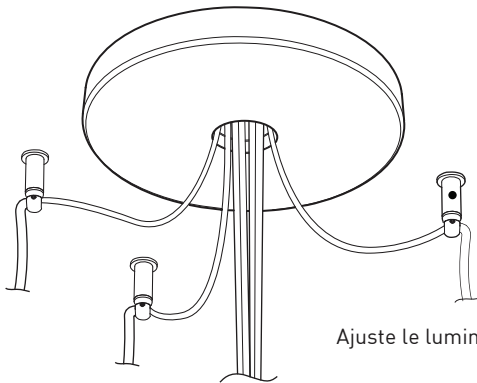

CERTIFIED: c-CSA-us

CONCEPTION: Offert dans une grande variété de configurations, Bouquet est un groupe de 7 luminaires émergeant du trou encastré au centre d'un pavillon blanc. Bouquet peut être jumelé avec l'accessoire serre-câble ajustable Loop (4902), qui peut être facilement installé ou retiré de l'assemblage.

FACILE D'ASSEMBLAGE

- Installation sur boîte de jonction standard avec des points d'ancrage multiples
- Crochets de support fournis pour faciliter l'installation

PAVILLON SIMPLE

Pavillon blanc en acier repoussé avec espace nécessaire pour accueillir toutes les composants internes

SECTION CENTRALE

Pièce noir matte servant à camoufler les supports des fils

Grande variété de configurations

ACCESSOIRES

Permet une plus grande créativité

CROCHET 4901

Ajuste le luminaire à la hauteur désirée

ANNEAU 4902

Redresse, organise et regroupe jusqu'à 19 câbles
Peux-être installé après l'installation du luminaire

FIXTURE	CODE	Nb. FIXTURE	SOURCE LUM.	LED	INC	MAX. WATTAGE		
						7	13	19
ALVER	MCC	7ou13	19	X	X	28W	52W	76W
ROLO PENDANT	MAD	7ou13	19	X		28W	52W	76W
MEHA	UAC	7ou13	19	X		28W	52W	76W
FACET	UFC	7ou13	19	X		28W	52W	76W
SLIM STACK	SLS	7ou13	19	X	X	28W	52W	76W
STUBBY STACK	STS	7ou13	19	X	X	28W	52W	76W
MIKA	RAP	7	13ou19	X		63W	117W	171W
MIKA	RAQ	7	13ou19	X		91W	169W	247W