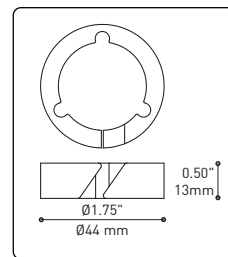

SECTION CENTRALE

Pièce noir matte servant à camoufler les supports des fils

Grande variété de configurations

ACCESSOIRES

Permet une plus grande créativité

CROCHET 4901

Ajuste le luminaire à la hauteur désirée