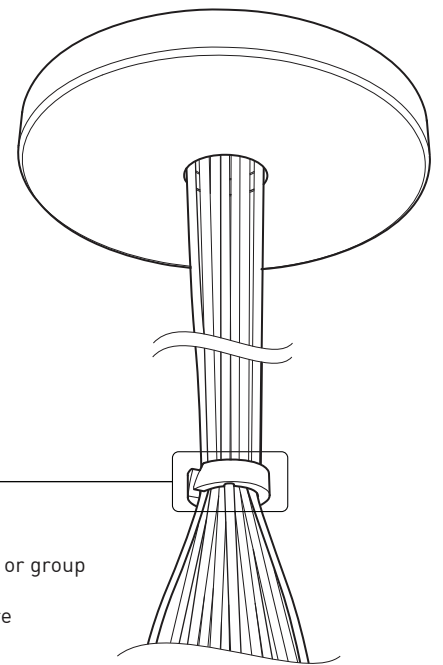

CERTIFIED: c-CSA-us

CONCEPTION: Offert dans une grande variété de configurations, Bouquet est un groupe de 7 luminaires émergeant du trou encastré au centre d'un pavillon blanc. Bouquet peut être jumelé avec l'accessoire serre-câble ajustable Loop (4902), qui peut être facilement installé ou retiré de l'assemblage.

CERTIFIÉ: c-CSA-us

FAMILY FAMILLE

4230-RAP

4428-16-RAP

EASY INSTALLATION
Mounts to standard junction box with added mounting points to reinforce installation

SIMPLE CANOPY
White plated canopy with plenty of room to house all electrical components for quick assembly

CENTER PIECE
Matte black recessed center hole

Wide variety of configurations

ACCESSORIES

Allows more creativity

HOOK 4901
Adjust the fixture to the desired height
Allows you to make big statements

LOOP 4902
Can straighten, lock height or group up to 19 power cables
Can be installed after fixture installation

FACILE D'ASSEMBLAGE

- Installation sur boîte de jonction standard avec des points d'ancrage multiples
- Crochets de support fournis pour faciliter l'installation

PAVILLON SIMPLE

Pavillon blanc en acier repoussé avec espace nécessaire pour accueillir toutes les composants internes