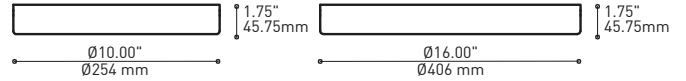

Grande variété de configurations