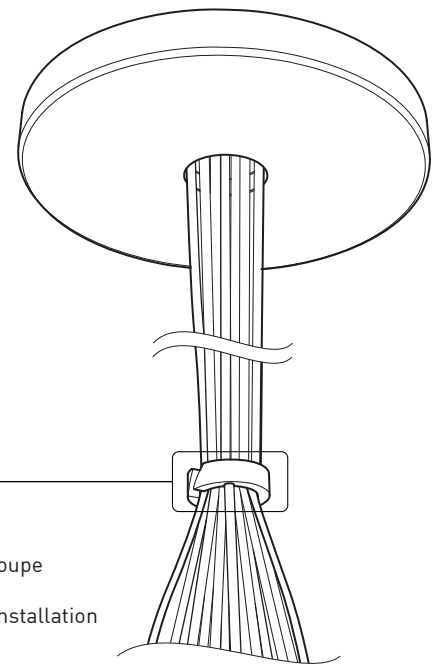

INSTALLATION: Bouquet mounts on standard junction boxes and is supplied with support hook for easy installation.

LIGHT SOURCE: High performance LED module with dimming options available.

STRUCTURE: Spun steel chrome plated canopy with matte black center hole to hide mounting hardware.

FACILE D'ASSEMBLAGE

- Installation sur boîte de jonction standard avec des points d'ancrage multiples
- Crochets de support fournis pour faciliter l'installation

PAVILLON SIMPLE

Pavillon blanc en acier repoussé avec espace nécessaire pour accueillir toutes les composants internes

SECTION CENTRALE

Pièce noir matte servant à camoufler les supports des fils

Grande variété de configurations

ACCESSOIRES

Permet une plus grande créativité

CROCHET 4901

Ajuste le luminaire à la hauteur désirée

ANNEAU 4902

Redresse, organise et regroupe jusqu'à 19 câbles
Peux-être installé après l'installation du luminaire

FIXTURE	CODE	Nb. FIXTURE	SOURCE LUM.	LED	INC	MAX. WATTAGE		
						7	13	19
ALVER	MCC	7ou13	19	X	X	28W	52W	76W
ROLO PENDANT	MAD	7ou13	19	X		28W	52W	76W
MEHA	UAC	7ou13	19	X		28W	52W	76W
FACET	UFC	7ou13	19	X		28W	52W	76W
SLIM STACK	SLS	7ou13	19	X	X	28W	52W	76W
STUBBY STACK	STS	7ou13	19	X	X	28W	52W	76W
MIKA	RAP	7	13ou19	X		63W	117W	171W
MIKA	RAQ	7	13ou19	X		91W	169W	247W