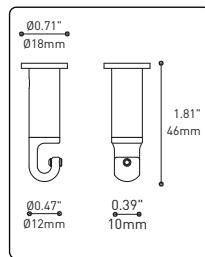

SECTION CENTRALE

Pièce noir matte servant à camoufler les supports des fils

Grande variété de configurations

ACCESSOIRES

Permet une plus grande créativité

Ajuste le luminaire à la hauteur désirée

CROCHET 4901

ANNEAU 4902

Redresse, organise et regroupe jusqu'à 19 câbles
Peux-être installé après l'installation du luminaire

FIXTURE	CODE	Nb. FIXTURE	SOURCE LUM.	LED	INC	MAX. WATTAGE		
						7	13	19
ALVER	MCC	7ou13	19	X	X	28W	52W	76W
ROLO PENDANT	MAD	7ou13	19	X		28W	52W	76W
MEHA	UAC	7ou13	19	X		28W	52W	76W
FACET	UFC	7ou13	19	X		28W	52W	76W
SLIM STACK	SLS	7ou13	19	X	X	28W	52W	76W
STUBBY STACK	STS	7ou13	19	X	X	28W	52W	76W
MIKA	RAP	7	13ou19	X		63W	117W	171W
MIKA	RAQ	7	13ou19	X		91W	169W	247W