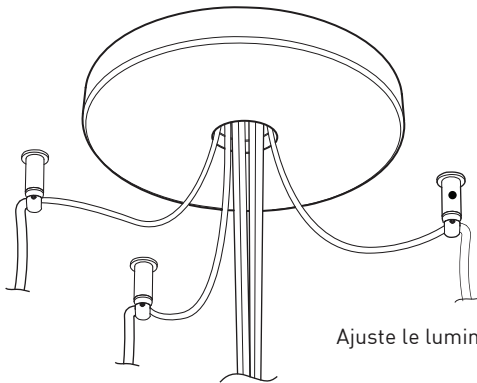

SECTION CENTRALE

Pièce noir matte servant à camoufler les supports des fils

Grande variété de configurations

ACCESSOIRES

Permet une plus grande créativité

Ajuste le luminaire à la hauteur désirée

CROCHET 4901

ANNEAU 4902

Redresse, organise et regroupe jusqu'à 19 câbles
Peux-être installé après l'installation du luminaire

FIXTURE	CODE	Nb. FIXTURE	SOURCE LUM.	LED	INC	MAX. WATTAGE		
						7	13	19
ALVER	MCC	7ou13	19	X	X	28W	52W	76W
ROLO PENDANT	MAD	7ou13	19	X		28W	52W	76W
MEHA	UAC	7ou13	19	X		28W	52W	76W
FACET	UFC	7ou13	19	X		28W	52W	76W
SLIM STACK	SLS	7ou13	19	X	X	28W	52W	76W
STUBBY STACK	STS	7ou13	19	X	X	28W	52W	76W
MIKA	RAP	7	13ou19	X		63W	117W	171W
MIKA	RAQ	7	13ou19	X		91W	169W	247W