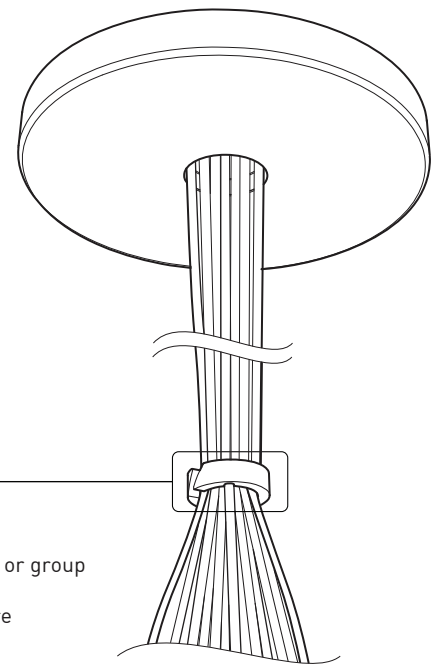

PRODUCT CHARACTERISTICS CARACTÉRISTIQUES DU PRODUIT

DESIGN:	Offered in a wide variety of configurations, Bouquet is a cluster of 7 or 13 fixtures all emerging from the matte black recessed center hole of a white canopy. Bouquet can be paired with the adjustable cable holder accessory, Loop (4902), which can be easily installed and removed.
INSTALLATION:	Bouquet mounts on standard junction boxes and is supplied with support hooks for easy installation.
LIGHT SOURCE:	Available with incandescent, halogen or LED light sources depending on the fixtures. Dimming available.
STRUCTURE:	Spun steel chrome plated canopy matte black center hole to hide mounting hardware.
CERTIFIED:	c-CSA-us
CONCEPTION:	Offert dans une grande variété de configurations, Bouquet est un groupe de 7 ou 13 luminaires émergeant du trou encastré au centre d'un pavillon blanc. Bouquet peut être jumelé avec l'accessoire serre-câble ajustable Loop (4902), qui peut être facilement installé ou retiré de l'assemblage.
INSTALLATION:	Des crochets de support sont fournis pour faciliter l'installation sur une boîte de jonction standard.
SOURCE LUMINEUSE:	Utilisation avec sources lumineuses DEL ou incandescentes avec des options de gradation.
STRUCTURE:	Pavillon en acier repoussé et chromé avec section centrale noire matte pour camoufler les supports.
CERTIFIÉ:	c-CSA-us

EASY INSTALLATION
Mounts to standard junction box with added mounting points to reinforce installation

SIMPLE CANOPY
White plated canopy with plenty of room to house all electrical components for quick assembly

CENTER PIECE
Matte black recessed center hole

Wide variety of configurations

ACCESSORIES

Allows more creativity

HOOK 4901
Adjust the fixture to the desired height
Allows you to make big statements

LOOP 4902
Can straighten, lock height or group up to 19 power cables
Can be installed after fixture installation