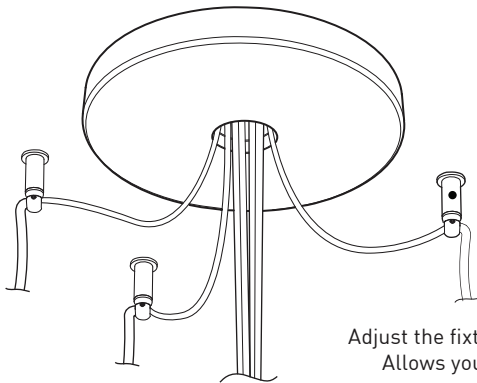

PRODUCT CHARACTERISTICS CARACTÉRISTIQUES DU PRODUIT

DESIGN:	Offered in a wide variety of configurations, Bouquet is a cluster of 7 or 13 fixtures all emerging from the matte black recessed center hole of a white canopy. Bouquet can be paired with the adjustable cable holder accessory, Loop (4902), which can be easily installed and removed.
INSTALLATION:	Bouquet mounts on standard junction boxes and is supplied with support hooks for easy installation.
LIGHT SOURCE:	Available with incandescent, halogen or LED light sources depending on the fixtures. Dimming available.
STRUCTURE:	Spun steel chrome plated canopy matte black center hole to hide mounting hardware.
CERTIFIED:	c-CSA-us
CONCEPTION:	Offert dans une grande variété de configurations, Bouquet est un groupe de 7 ou 13 luminaires émergeant du trou encastré au centre d'un pavillon blanc. Bouquet peut être jumelé avec l'accessoire serre-câble ajustable Loop (4902), qui peut être facilement installé ou retiré de l'assemblage.
INSTALLATION:	Des crochets de support sont fournis pour faciliter l'installation sur une boîte de jonction standard.
SOURCE LUMINEUSE:	Utilisation avec sources lumineuses DEL ou incandescentes avec des options de gradation.
STRUCTURE:	Pavillon en acier repoussé et chromé avec section centrale noire matte pour camoufler les supports.
CERTIFIÉ:	c-CSA-us

EASY INSTALLATION
Mounts to standard junction box with added mounting points to reinforce installation

SIMPLE CANOPY
White plated canopy with plenty of room to house all electrical components for quick assembly

CENTER PIECE
Matte black recessed center hole

Wide variety of configurations

ACCESSORIES

Allows more creativity

HOOK 4901
Adjust the fixture to the desired height
Allows you to make big statements

LOOP 4902
Can straighten, lock height or group up to 19 power cables
Can be installed after fixture installation