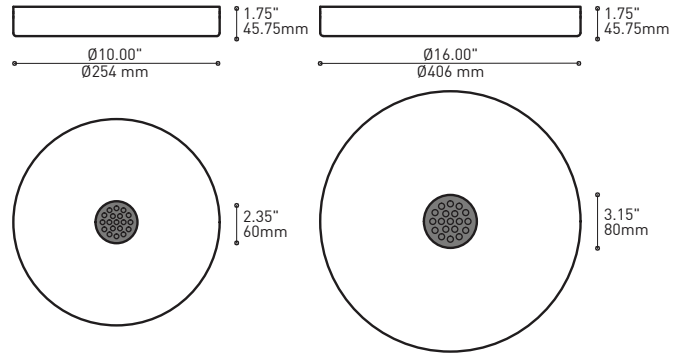

Wide variety of configurations