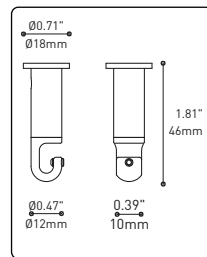

PRODUCT CHARACTERISTICS CARACTÉRISTIQUES DU PRODUIT

DESIGN:	Offered in a wide variety of configurations, Bouquet is a cluster of 7 or 13 fixtures all emerging from the matte black recessed center hole of a white canopy. Bouquet can be paired with the adjustable cable holder accessory, Loop (4902), which can be easily installed and removed.
INSTALLATION:	Bouquet mounts on standard junction boxes and is supplied with support hooks for easy installation.
LIGHT SOURCE:	Available with incandescent, halogen or LED light sources depending on the fixtures. Dimming available.
STRUCTURE:	Spun steel chrome plated canopy matte black center hole to hide mounting hardware.
CERTIFIED:	c-CSA-us
CONCEPTION:	Offert dans une grande variété de configurations, Bouquet est un groupe de 7 ou 13 luminaires émergeant du trou encastré au centre d'un pavillon blanc. Bouquet peut être jumelé avec l'accessoire serre-câble ajustable Loop (4902), qui peut être facilement installé ou retiré de l'assemblage.
INSTALLATION:	Des crochets de support sont fournis pour faciliter l'installation sur une boîte de jonction standard.
SOURCE LUMINEUSE:	Utilisation avec sources lumineuses DEL ou incandescentes avec des options de gradation.
STRUCTURE:	Pavillon en acier repoussé et chromé avec section centrale noire matte pour camoufler les supports.
CERTIFIÉ:	c-CSA-us

CENTER PIECE
Matte black recessed center hole

Wide variety of configurations

ACCESSORIES

Allows more creativity

HOOK 4901
Adjust the fixture to the desired height
Allows you to make big statements

LOOP 4902
Can straighten, lock height or group up to 19 power cables
Can be installed after fixture installation