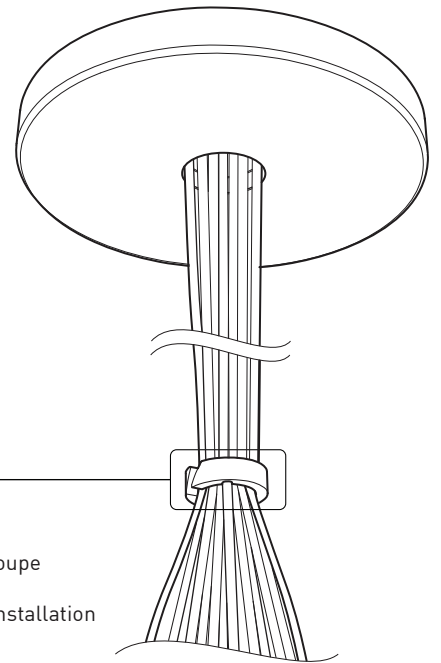

FIXTURE	CODE	Nb. FIXTURE	SOURCE LUM.	LED	INC	MAX. WATTAGE		
						7	13	19
ALVER	MCC	7ou13	19	X	X	28W	52W	76W
ROLO PENDANT	MAD	7ou13	19	X		28W	52W	76W
MEHA	UAC	7ou13	19	X		28W	52W	76W
FACET	UFC	7ou13	19	X		28W	52W	76W
SLIM STACK	SLS	7ou13	19	X	X	28W	52W	76W
STUBBY STACK	STS	7ou13	19	X	X	28W	52W	76W
MIKA	RAP	7	13ou19	X		63W	117W	171W
MIKA	RAQ	7	13ou19	X		91W	169W	247W