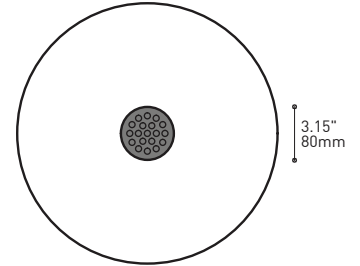

PRODUCT CHARACTERISTICS CARACTÉRISTIQUES DU PRODUIT

DESIGN:	Offered in a wide variety of configurations, Bouquet is a cluster of 7 or 13 fixtures all emerging from the matte black recessed center hole of a white canopy. Bouquet can be paired with the adjustable cable holder accessory, Loop (4902), which can be easily installed and removed.
INSTALLATION:	Bouquet mounts on standard junction boxes and is supplied with support hooks for easy installation.
LIGHT SOURCE:	Available with incandescent, halogen or LED light sources depending on the fixtures. Dimming available.
STRUCTURE:	Spun steel chrome plated canopy matte black center hole to hide mounting hardware.
CERTIFIED:	c-CSA-us
CONCEPTION:	Offert dans une grande variété de configurations, Bouquet est un groupe de 7 ou 13 luminaires émergeant du trou encastré au centre d'un pavillon blanc. Bouquet peut être jumelé avec l'accessoire serre-câble ajustable Loop (4902), qui peut être facilement installé ou retiré de l'assemblage.
INSTALLATION:	Des crochets de support sont fournis pour faciliter l'installation sur une boîte de jonction standard.
SOURCE LUMINEUSE:	Utilisation avec sources lumineuses DEL ou incandescentes avec des options de gradation.
STRUCTURE:	Pavillon en acier repoussé et chromé avec section centrale noire matte pour camoufler les supports.
CERTIFIÉ:	c-CSA-us

SECTION CENTRALE

Pièce noir matte servant à camoufler les supports des fils

Grande variété de configurations

ACCESSOIRES

Permet une plus grande créativité

Ajuste le luminaire à la hauteur désirée

CROCHET 4901