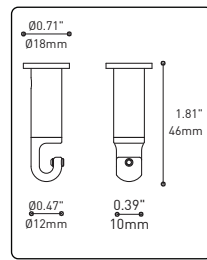

Can straighten, lock height or group up to 19 power cables
Can be installed after fixture installation

FIXTURE	CODE	Ø 10	Ø 16	LIGHT SOURCE		MAX. WATTAGE		
				LED	INC	LED	7	13
ALVER	MCC	7ou13	19	X	X	28W	52W	76W
ROLO PENDANT	MAD	7ou13	19	X		28W	52W	76W
MEHA	UAC	7ou13	19	X		28W	52W	76W
FACET	UFC	7ou13	19	X		28W	52W	76W
SLIM STACK	SLS	7ou13	19	X	X	28W	52W	76W
STUBBY STACK	STS	7ou13	19	X	X	28W	52W	76W
MIKA	RAP	7	13ou19	X		63W	117W	171W
MIKA	RAQ	7	13ou19	X		91W	169W	247W

SECTION CENTRALE
 Pièce noir matte servant à camoufler les supports des fils

Grande variété de configurations

ACCESSOIRES

Permet une plus grande créativité

CROCHET 4901

Ajuste le luminaire à la hauteur désirée

ANNEAU 4902

Redresse, organise et regroupe jusqu'à 19 câbles
 Peut-être installé après l'installation du luminaire

FIXTURE	CODE	Nb. FIXTURE	SOURCE LUM.	LED	INC	MAX. WATTAGE		
						7	13	19
ALVER	MCC	7ou13	19	X	X	28W	52W	76W
ROLO PENDANT	MAD	7ou13	19	X		28W	52W	76W
MEHA	UAC	7ou13	19	X		28W	52W	76W
FACET	UFC	7ou13	19	X		28W	52W	76W
SLIM STACK	SLS	7ou13	19	X	X	28W	52W	76W
STUBBY STACK	STS	7ou13	19	X	X	28W	52W	76W
MIKA	RAP	7	13ou19	X		63W	117W	171W
MIKA	RAQ	7	13ou19	X		91W	169W	247W