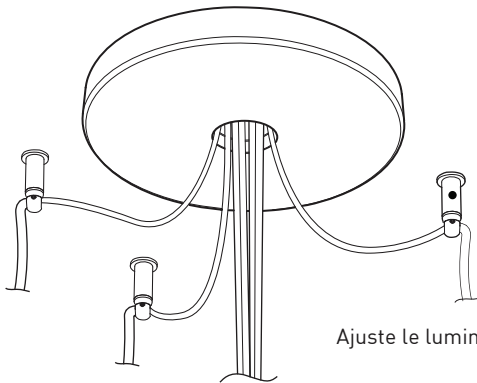

SECTION CENTRALE
 Pièce noir matte servant à camoufler les supports des fils

Grande variété de configurations

ACCESSOIRES

Permet une plus grande créativité

CROCHET 4901

Ajuste le luminaire à la hauteur désirée

ANNEAU 4902

Redresse, organise et regroupe jusqu'à 19 câbles
 Peut-être installé après l'installation du luminaire

FIXTURE	CODE	Nb. FIXTURE	SOURCE LUM.	LED	INC	MAX. WATTAGE		
						7	13	19
ALVER	MCC	7ou13	19	X	X	28W	52W	76W
ROLO PENDANT	MAD	7ou13	19	X		28W	52W	76W
MEHA	UAC	7ou13	19	X		28W	52W	76W
FACET	UFC	7ou13	19	X		28W	52W	76W
SLIM STACK	SLS	7ou13	19	X	X	28W	52W	76W
STUBBY STACK	STS	7ou13	19	X	X	28W	52W	76W
MIKA	RAP	7	13ou19	X		63W	117W	171W
MIKA	RAQ	7	13ou19	X		91W	169W	247W