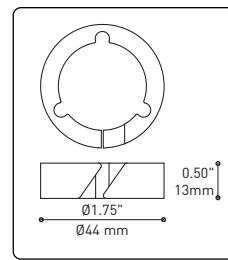

Can straighten, lock height or group up to 19 power cables
Can be installed after fixture installation

FIXTURE	CODE	Ø 10	Ø 16	LIGHT SOURCE		MAX. WATTAGE		
				LED	INC	LED	7	13
ALVER	MCC	7ou13	19	X	X	28W	52W	76W
ROLO PENDANT	MAD	7ou13	19	X		28W	52W	76W
MEHA	UAC	7ou13	19	X		28W	52W	76W
FACET	UFC	7ou13	19	X		28W	52W	76W
SLIM STACK	SLS	7ou13	19	X	X	28W	52W	76W
STUBBY STACK	STS	7ou13	19	X	X	28W	52W	76W
MIKA	RAP	7	13ou19	X		63W	117W	171W
MIKA	RAQ	7	13ou19	X		91W	169W	247W

SECTION CENTRALE
 Pièce noir matte servant à camoufler les supports des fils

Grande variété de configurations

ACCESSOIRES

Permet une plus grande créativité

CROCHET 4901

Ajuste le luminaire à la hauteur désirée