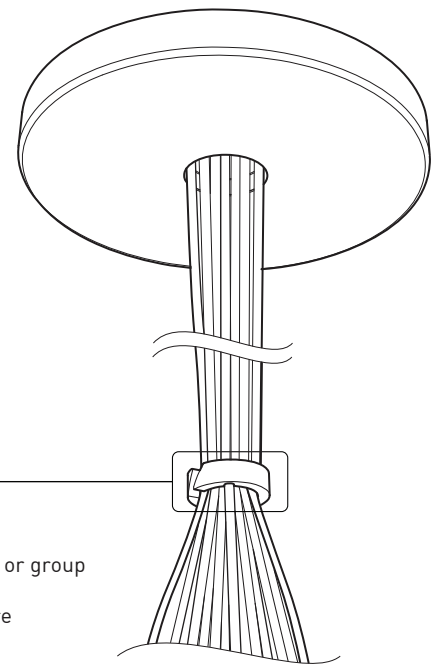

PRODUCT CHARACTERISTICS CARACTÉRISTIQUES DU PRODUIT

- DESIGN:** Offered in a wide variety of configurations, Bouquet is a cluster of 7 or 13 fixtures all emerging from the matte black recessed center hole of a white canopy. Bouquet can be paired with the adjustable cable holder accessory, Loop (4902), which can be easily installed and removed.
- INSTALLATION:** Bouquet mounts on standard junction boxes and is supplied with support hooks for easy installation.
- LIGHT SOURCE:** Available with incandescent, halogen or LED light sources depending on the fixtures. Dimming available.
- STRUCTURE:** Spun steel chrome plated canopy matte black center hole to hide mounting hardware.
- CERTIFIED:** c-CSA-us
- CONCEPTION:** Offert dans une grande variété de configurations, Bouquet est un groupe de 7 ou 13 luminaires émergeant du trou encastré au centre d'un pavillon blanc. Bouquet peut être jumelé avec l'accessoire serre-câble ajustable Loop (4902), qui peut être facilement installé ou retiré de l'assemblage.
- INSTALLATION:** Des crochets de support sont fournis pour faciliter l'installation sur une boîte de jonction standard.
- SOURCE LUMINEUSE:** Utilisation avec sources lumineuses DEL ou incandescentes avec des options de gradation.
- STRUCTURE:** Pavillon en acier repoussé et chromé avec section centrale noire matte pour camoufler les supports.
- CERTIFIÉ:** c-CSA-us

EASY INSTALLATION
Mounts to standard junction box with added mounting points to reinforce installation

SIMPLE CANOPY
White plated canopy with plenty of room to house all electrical components for quick assembly

CENTER PIECE
Matte black recessed center hole

Wide variety of configurations

ACCESSORIES

Allows more creativity

HOOK 4901
Adjust the fixture to the desired height
Allows you to make big statements

LOOP 4902
Can straighten, lock height or group up to 19 power cables
Can be installed after fixture installation