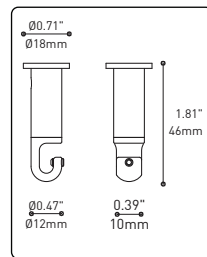

PRODUCT CHARACTERISTICS CARACTÉRISTIQUES DU PRODUIT

- DESIGN:** Offered in a wide variety of configurations, Bouquet is a cluster of 7 or 13 fixtures all emerging from the matte black recessed center hole of a white canopy. Bouquet can be paired with the adjustable cable holder accessory, Loop (4902), which can be easily installed and removed.
- INSTALLATION:** Bouquet mounts on standard junction boxes and is supplied with support hooks for easy installation.
- LIGHT SOURCE:** Available with incandescent, halogen or LED light sources depending on the fixtures. Dimming available.
- STRUCTURE:** Spun steel chrome plated canopy matte black center hole to hide mounting hardware.
- CERTIFIED:** c-CSA-us
- CONCEPTION:** Offert dans une grande variété de configurations, Bouquet est un groupe de 7 ou 13 luminaires émergeant du trou encastré au centre d'un pavillon blanc. Bouquet peut être jumelé avec l'accessoire serre-câble ajustable Loop (4902), qui peut être facilement installé ou retiré de l'assemblage.
- INSTALLATION:** Des crochets de support sont fournis pour faciliter l'installation sur une boîte de jonction standard.
- SOURCE LUMINEUSE:** Utilisation avec sources lumineuses DEL ou incandescentes avec des options de gradation.
- STRUCTURE:** Pavillon en acier repoussé et chromé avec section centrale noire matte pour camoufler les supports.
- CERTIFIÉ:** c-CSA-us

CENTER PIECE
Matte black recessed center hole

Wide variety of configurations

ACCESSORIES

Allows more creativity

HOOK 4901
Adjust the fixture to the desired height
Allows you to make big statements

LOOP 4902
Can straighten, lock height or group up to 19 power cables
Can be installed after fixture installation