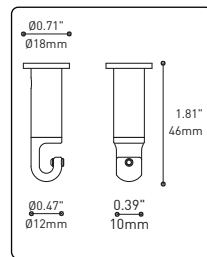

SECTION CENTRALE
 Pièce noir matte servant à camoufler les supports des fils

Grande variété de configurations

ACCESSOIRES

Permet une plus grande créativité

Ajuste le luminaire à la hauteur désirée

CROCHET 4901

ANNEAU 4902

Redresse, organise et regroupe jusqu'à 19 câbles
 Peut-être installé après l'installation du luminaire

FIXTURE	CODE	Nb. FIXTURE	SOURCE LUM.	LED	INC	MAX. WATTAGE		
						7	13	19
ALVER	MCC	7ou13	19	X	X	28W	52W	76W
ROLO PENDANT	MAD	7ou13	19	X		28W	52W	76W
MEHA	UAC	7ou13	19	X		28W	52W	76W
FACET	UFC	7ou13	19	X		28W	52W	76W
SLIM STACK	SLS	7ou13	19	X	X	28W	52W	76W
STUBBY STACK	STS	7ou13	19	X	X	28W	52W	76W
MIKA	RAP	7	13ou19	X		63W	117W	171W
MIKA	RAQ	7	13ou19	X		91W	169W	247W