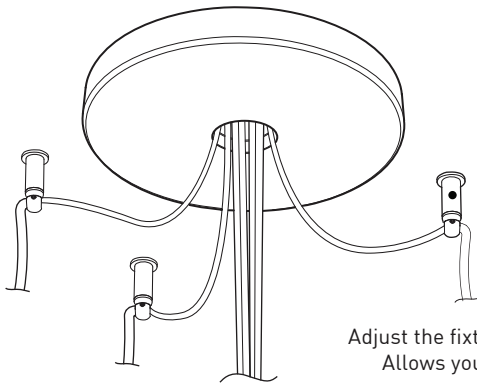

PRODUCT CHARACTERISTICS CARACTÉRISTIQUES DU PRODUIT

- DESIGN:** Offered in a wide variety of configurations, Bouquet is a cluster of 7 or 13 fixtures all emerging from the matte black recessed center hole of a white canopy. Bouquet can be paired with the adjustable cable holder accessory, Loop (4902), which can be easily installed and removed.
- INSTALLATION:** Bouquet mounts on standard junction boxes and is supplied with support hooks for easy installation.
- LIGHT SOURCE:** Available with incandescent, halogen or LED light sources depending on the fixtures. Dimming available.
- STRUCTURE:** Spun steel chrome plated canopy matte black center hole to hide mounting hardware.
- CERTIFIED:** c-CSA-us
- CONCEPTION:** Offert dans une grande variété de configurations, Bouquet est un groupe de 7 ou 13 luminaires émergeant du trou encastré au centre d'un pavillon blanc. Bouquet peut être jumelé avec l'accessoire serre-câble ajustable Loop (4902), qui peut être facilement installé ou retiré de l'assemblage.
- INSTALLATION:** Des crochets de support sont fournis pour faciliter l'installation sur une boîte de jonction standard.
- SOURCE LUMINEUSE:** Utilisation avec sources lumineuses DEL ou incandescentes avec des options de gradation.
- STRUCTURE:** Pavillon en acier repoussé et chromé avec section centrale noire matte pour camoufler les supports.
- CERTIFIÉ:** c-CSA-us

EASY INSTALLATION
Mounts to standard junction box with added mounting points to reinforce installation

SIMPLE CANOPY
White plated canopy with plenty of room to house all electrical components for quick assembly

CENTER PIECE
Matte black recessed center hole

Wide variety of configurations

ACCESSORIES

Allows more creativity

HOOK 4901
Adjust the fixture to the desired height
Allows you to make big statements

LOOP 4902
Can straighten, lock height or group up to 19 power cables
Can be installed after fixture installation