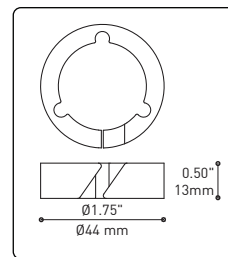

SECTION CENTRALE
 Pièce noir matte servant à camoufler les supports des fils

Grande variété de configurations

ACCESSOIRES

Permet une plus grande créativité

Ajuste le luminaire à la hauteur désirée

CROCHET 4901

ANNEAU 4902

Redresse, organise et regroupe jusqu'à 19 câbles
 Peut-être installé après l'installation du luminaire

FIXTURE	CODE	Nb. FIXTURE	SOURCE LUM.	LED	INC	MAX. WATTAGE		
						7	13	19
ALVER	MCC	7ou13	19	X	X	28W	52W	76W
ROLO PENDANT	MAD	7ou13	19	X		28W	52W	76W
MEHA	UAC	7ou13	19	X		28W	52W	76W
FACET	UFC	7ou13	19	X		28W	52W	76W
SLIM STACK	SLS	7ou13	19	X	X	28W	52W	76W
STUBBY STACK	STS	7ou13	19	X	X	28W	52W	76W
MIKA	RAP	7	13ou19	X		63W	117W	171W
MIKA	RAQ	7	13ou19	X		91W	169W	247W