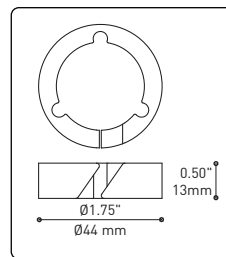

PRODUCT CHARACTERISTICS CARACTÉRISTIQUES DU PRODUIT

- DESIGN:** Offered in a wide variety of configurations, Bouquet is a cluster of 7 or 13 fixtures all emerging from the matte black recessed center hole of a white canopy. Bouquet can be paired with the adjustable cable holder accessory, Loop (4902), which can be easily installed and removed.
- INSTALLATION:** Bouquet mounts on standard junction boxes and is supplied with support hooks for easy installation.
- LIGHT SOURCE:** Available with incandescent, halogen or LED light sources depending on the fixtures. Dimming available.
- STRUCTURE:** Spun steel chrome plated canopy matte black center hole to hide mounting hardware.
- CERTIFIED:** c-CSA-us
- CONCEPTION:** Offert dans une grande variété de configurations, Bouquet est un groupe de 7 ou 13 luminaires émergeant du trou encastré au centre d'un pavillon blanc. Bouquet peut être jumelé avec l'accessoire serre-câble ajustable Loop (4902), qui peut être facilement installé ou retiré de l'assemblage.
- INSTALLATION:** Des crochets de support sont fournis pour faciliter l'installation sur une boîte de jonction standard.
- SOURCE LUMINEUSE:** Utilisation avec sources lumineuses DEL ou incandescentes avec des options de gradation.
- STRUCTURE:** Pavillon en acier repoussé et chromé avec section centrale noire matte pour camoufler les supports.
- CERTIFIÉ:** c-CSA-us

CENTER PIECE
Matte black recessed center hole

Wide variety of configurations

ACCESSORIES

Allows more creativity

HOOK 4901
Adjust the fixture to the desired height
Allows you to make big statements

LOOP 4902
Can straighten, lock height or group up to 19 power cables
Can be installed after fixture installation