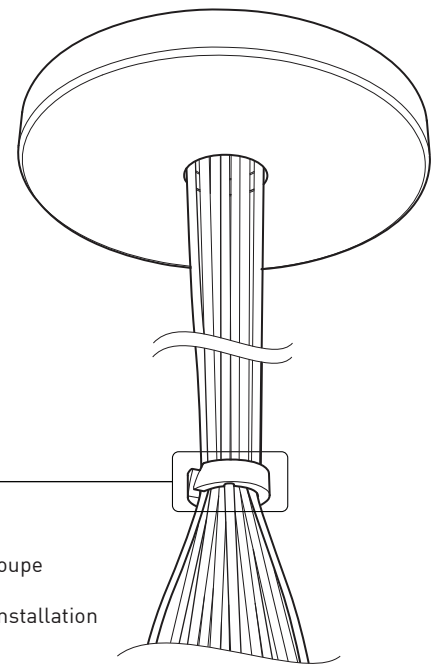

FIXTURE	CODE	Nb. FIXTURE	SOURCE LUM.	LED	INC	MAX. WATTAGE		
						7	13	19
ALVER	MCC	7ou13	19	X	X	28W	52W	76W
ROLO PENDANT	MAD	7ou13	19	X		28W	52W	76W
MEHA	UAC	7ou13	19	X		28W	52W	76W
FACET	UFC	7ou13	19	X		28W	52W	76W
SLIM STACK	SLS	7ou13	19	X	X	28W	52W	76W
STUBBY STACK	STS	7ou13	19	X	X	28W	52W	76W
MIKA	RAP	7	13ou19	X		63W	117W	171W
MIKA	RAQ	7	13ou19	X		91W	169W	247W