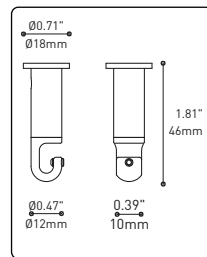

## PRODUCT CHARACTERISTICS CARACTÉRISTIQUES DU PRODUIT

<b>DESIGN:</b>	Offered in a wide variety of configurations, Bouquet is a cluster of 7 or 13 fixtures all emerging from the matte black recessed center hole of a white canopy. Bouquet can be paired with the adjustable cable holder accessory, Loop (4902), which can be easily installed and removed.
<b>INSTALLATION:</b>	Bouquet mounts on standard junction boxes and is supplied with support hooks for easy installation.
<b>LIGHT SOURCE:</b>	Available with incandescent, halogen or LED light sources depending on the fixtures. Dimming available.
<b>STRUCTURE:</b>	Spun steel chrome plated canopy matte black center hole to hide mounting hardware.
<b>CERTIFIED:</b>	c-CSA-us
<b>CONCEPTION:</b>	Offert dans une grande variété de configurations, Bouquet est un groupe de 7 ou 13 luminaires émergeant du trou encastré au centre d'un pavillon blanc. Bouquet peut être jumelé avec l'accessoire serre-câble ajustable Loop (4902), qui peut être facilement installé ou retiré de l'assemblage.
<b>INSTALLATION:</b>	Des crochets de support sont fournis pour faciliter l'installation sur une boîte de jonction standard.
<b>SOURCE LUMINEUSE:</b>	Utilisation avec sources lumineuses DEL ou incandescentes avec des options de gradation.
<b>STRUCTURE:</b>	Pavillon en acier repoussé et chromé avec section centrale noire matte pour camoufler les supports.
<b>CERTIFIÉ:</b>	c-CSA-us

## ACCESSORIES

Allows more creativity

**HOOK 4901**  
Adjust the fixture to the desired height  
Allows you to make big statements

**LOOP 4902**  
Can straighten, lock height or group up to 19 power cables  
Can be installed after fixture installation