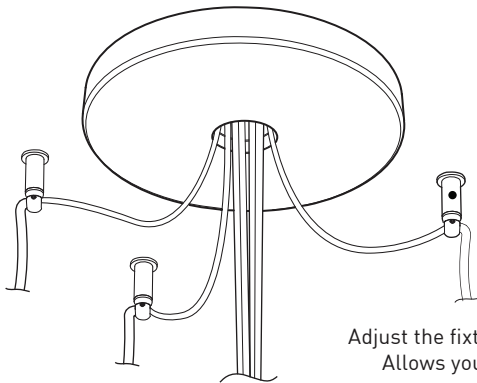

## PRODUCT CHARACTERISTICS CARACTÉRISTIQUES DU PRODUIT

<b>DESIGN:</b>	Offered in a wide variety of configurations, Bouquet is a cluster of 7 or 13 fixtures all emerging from the matte black recessed center hole of a white canopy. Bouquet can be paired with the adjustable cable holder accessory, Loop (4902), which can be easily installed and removed.
<b>INSTALLATION:</b>	Bouquet mounts on standard junction boxes and is supplied with support hooks for easy installation.
<b>LIGHT SOURCE:</b>	Available with incandescent, halogen or LED light sources depending on the fixtures. Dimming available.
<b>STRUCTURE:</b>	Spun steel chrome plated canopy matte black center hole to hide mounting hardware.
<b>CERTIFIED:</b>	c-CSA-us
<b>CONCEPTION:</b>	Offert dans une grande variété de configurations, Bouquet est un groupe de 7 ou 13 luminaires émergeant du trou encastré au centre d'un pavillon blanc. Bouquet peut être jumelé avec l'accessoire serre-câble ajustable Loop (4902), qui peut être facilement installé ou retiré de l'assemblage.
<b>INSTALLATION:</b>	Des crochets de support sont fournis pour faciliter l'installation sur une boîte de jonction standard.
<b>SOURCE LUMINEUSE:</b>	Utilisation avec sources lumineuses DEL ou incandescentes avec des options de gradation.
<b>STRUCTURE:</b>	Pavillon en acier repoussé et chromé avec section centrale noire matte pour camoufler les supports.
<b>CERTIFIÉ:</b>	c-CSA-us

**EASY INSTALLATION**  
Mounts to standard junction box with added mounting points to reinforce installation

**SIMPLE CANOPY**  
White plated canopy with plenty of room to house all electrical components for quick assembly

**CENTER PIECE**  
Matte black recessed center hole

Wide variety of configurations

## ACCESSORIES

Allows more creativity

**HOOK 4901**  
Adjust the fixture to the desired height  
Allows you to make big statements

**LOOP 4902**  
Can straighten, lock height or group up to 19 power cables  
Can be installed after fixture installation