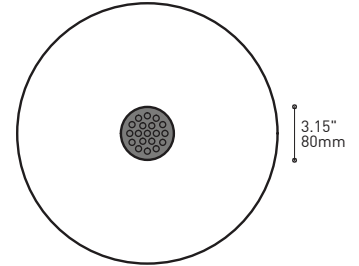

Grande variété de configurations