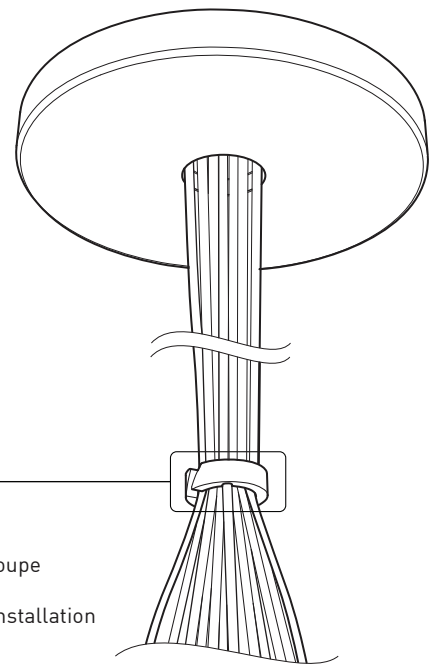

FIXTURE	CODE	Nb. FIXTURE	SOURCE LUM.	LED	INC	MAX. WATTAGE		
						7	13	19
ALVER	MCC	7ou13	19	X	X	28W	52W	76W
ROLO PENDANT	MAD	7ou13	19	X		28W	52W	76W
MEHA	UAC	7ou13	19	X		28W	52W	76W
FACET	UFC	7ou13	19	X		28W	52W	76W
SLIM STACK	SLS	7ou13	19	X	X	28W	52W	76W
STUBBY STACK	STS	7ou13	19	X	X	28W	52W	76W
MIKA	RAP	7	13ou19	X		63W	117W	171W
MIKA	RAQ	7	13ou19	X		91W	169W	247W