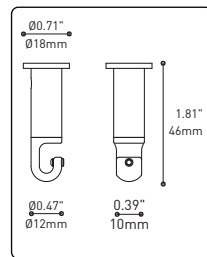

ACCESSOIRES

Permet une plus grande créativité

CROCHET 4901

Ajuste le luminaire à la hauteur désirée