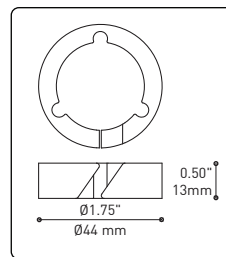

LOOP 4902
Can straighten, lock height or group up to 19 power cables
Can be installed after fixture installation