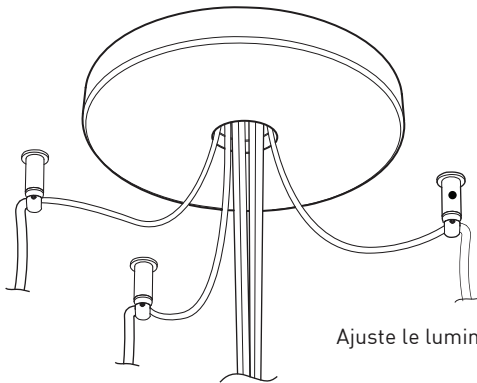

## PRODUCT CHARACTERISTICS CARACTÉRISTIQUES DU PRODUIT

<b>DESIGN:</b>	Offered in a wide variety of configurations, Bouquet is a cluster of 7 or 13 fixtures all emerging from the matte black recessed center hole of a white canopy. Bouquet can be paired with the adjustable cable holder accessory, Loop (4902), which can be easily installed and removed.
<b>INSTALLATION:</b>	Bouquet mounts on standard junction boxes and is supplied with support hooks for easy installation.
<b>LIGHT SOURCE:</b>	Available with incandescent, halogen or LED light sources depending on the fixtures. Dimming available.
<b>STRUCTURE:</b>	Spun steel chrome plated canopy matte black center hole to hide mounting hardware.
<b>CERTIFIED:</b>	c-CSA-us
<b>CONCEPTION:</b>	Offert dans une grande variété de configurations, Bouquet est un groupe de 7 ou 13 luminaires émergeant du trou encastré au centre d'un pavillon blanc. Bouquet peut être jumelé avec l'accessoire serre-câble ajustable Loop (4902), qui peut être facilement installé ou retiré de l'assemblage.
<b>INSTALLATION:</b>	Des crochets de support sont fournis pour faciliter l'installation sur une boîte de jonction standard.
<b>SOURCE LUMINEUSE:</b>	Utilisation avec sources lumineuses DEL ou incandescentes avec des options de gradation.
<b>STRUCTURE:</b>	Pavillon en acier repoussé et chromé avec section centrale noire matte pour camoufler les supports.
<b>CERTIFIÉ:</b>	c-CSA-us

### PAVILLON SIMPLE

Pavillon blanc en acier repoussé avec espace nécessaire pour accueillir toutes les composants internes

### SECTION CENTRALE

Pièce noir matte servant à camoufler les supports des fils

Grande variété de configurations

### CROCHET 4901

Ajuste le luminaire à la hauteur désirée