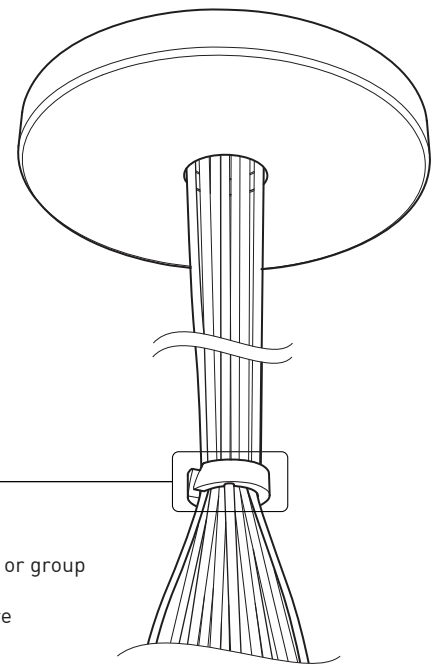

## PRODUCT CHARACTERISTICS CARACTÉRISTIQUES DU PRODUIT

<b>DESIGN:</b>	Offered in a wide variety of configurations, Bouquet is a cluster of 7 or 13 fixtures all emerging from the matte black recessed center hole of a white canopy. Bouquet can be paired with the adjustable cable holder accessory, Loop (4902), which can be easily installed and removed.
<b>INSTALLATION:</b>	Bouquet mounts on standard junction boxes and is supplied with support hooks for easy installation.
<b>LIGHT SOURCE:</b>	Available with incandescent, halogen or LED light sources depending on the fixtures. Dimming available.
<b>STRUCTURE:</b>	Spun steel chrome plated canopy matte black center hole to hide mounting hardware.
<b>CERTIFIED:</b>	c-CSA-us
<b>CONCEPTION:</b>	Offert dans une grande variété de configurations, Bouquet est un groupe de 7 ou 13 luminaires émergeant du trou encastré au centre d'un pavillon blanc. Bouquet peut être jumelé avec l'accessoire serre-câble ajustable Loop (4902), qui peut être facilement installé ou retiré de l'assemblage.
<b>INSTALLATION:</b>	Des crochets de support sont fournis pour faciliter l'installation sur une boîte de jonction standard.
<b>SOURCE LUMINEUSE:</b>	Utilisation avec sources lumineuses DEL ou incandescentes avec des options de gradation.
<b>STRUCTURE:</b>	Pavillon en acier repoussé et chromé avec section centrale noire matte pour camoufler les supports.
<b>CERTIFIÉ:</b>	c-CSA-us

**CENTER PIECE**  
Matte black recessed center hole

Wide variety of configurations

## ACCESSORIES

Allows more creativity

**HOOK 4901**  
Adjust the fixture to the desired height  
Allows you to make big statements

**LOOP 4902**  
Can straighten, lock height or group up to 19 power cables  
Can be installed after fixture installation