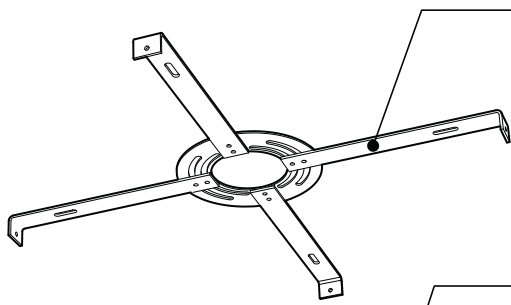

## PRODUCT CHARACTERISTICS CARACTÉRISTIQUES DU PRODUIT

**BIM** **DIM** **IES** **LED**

<b>DESIGN:</b>	Drop is a beautiful chrome canopy platform designed to suspend groups of 3 or 6 selected fixtures.
<b>INSTALLATION:</b>	Mounts on standard junction boxes, and comes with support hook for easy installation.
<b>LIGHT SOURCE:</b>	LED and other light sources with dimming available.
<b>STRUCTURE:</b>	Spun steel with a chrome finish.
<b>CERTIFIED:</b>	c-CSA-us
<b>CONCEPTION:</b>	Drop est une jolie plate-forme chromée pour 3 ou 6 suspensions de luminaires sélectionnés.
<b>INSTALLATION:</b>	Des crochets de support sont fournis pour faciliter l'installation sur une boîte de jonction standard.
<b>SOURCE LUMINEUSE:</b>	DEL et autres sources lumineuses avec gradation offertes.
<b>STRUCTURE:</b>	Pavillon en acier repoussé et chromé.
<b>CERTIFIÉ:</b>	c-CSA-us

### EASY INSTALLATION

- Heavy duty bracket that mounts on standard junction box
- Comes with support hooks for easy installation
- Extra mounting points to reinforce

### SIMPLE

Canopy houses all electrical components for quick assembly

SUSPENSION  
60 inch of cable

**PAVILLON**  
 Acier repoussé et chromé

**SIMPLE**  
 Jolie plate-forme chromée pouvant accueillir de 3 à 6 luminaires

**SUSPENSION**  
 60 pouces de câble