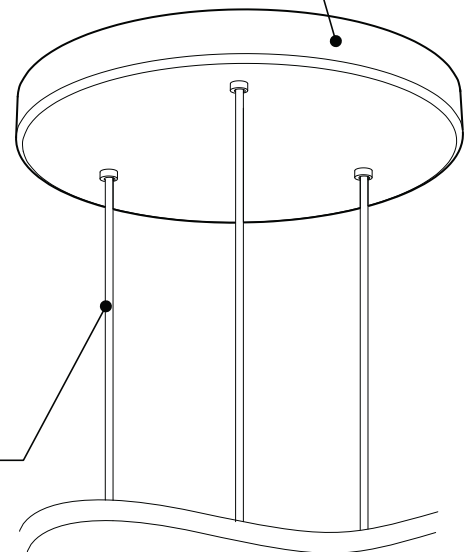

## PRODUCT CHARACTERISTICS CARACTÉRISTIQUES DU PRODUIT

**BIM** **DIM** **IES** **LED**

<b>DESIGN:</b>	Drop is a beautiful chrome canopy platform designed to suspend groups of 3 or 6 selected fixtures.
<b>INSTALLATION:</b>	Mounts on standard junction boxes, and comes with support hook for easy installation.
<b>LIGHT SOURCE:</b>	LED and other light sources with dimming available.
<b>STRUCTURE:</b>	Spun steel with a chrome finish.
<b>CERTIFIED:</b>	c-CSA-us
<b>CONCEPTION:</b>	Drop est une jolie plate-forme chromée pour 3 ou 6 suspensions de luminaires sélectionnés.
<b>INSTALLATION:</b>	Des crochets de support sont fournis pour faciliter l'installation sur une boîte de jonction standard.
<b>SOURCE LUMINEUSE:</b>	DEL et autres sources lumineuses avec gradation offertes.
<b>STRUCTURE:</b>	Pavillon en acier repoussé et chromé.
<b>CERTIFIÉ:</b>	c-CSA-us

### EASY INSTALLATION

- Heavy duty bracket that mounts on standard junction box
- Comes with support hooks for easy installation
- Extra mounting points to reinforce

### SIMPLE

Canopy houses all electrical components for quick assembly

SUSPENSION  
60 inch of cable

**PAVILLON**  
 Acier repoussé et chromé

**SIMPLE**  
 Jolie plate-forme chromée pouvant accueillir de 3 à 6 luminaires

**SUSPENSION**  
 60 pouces de câble