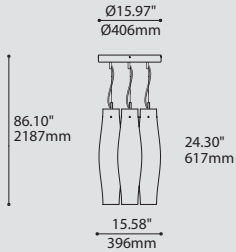

ORDERING SPECIFICATION SPÉCIFICATION DE COMMANDE		CODE
MODEL MODÈLE		4427-3
4427-3	DROP 3 (3 X SHADES)	
SHADE OPTION OPTION D'ABAT-JOUR		XFY
XFY	SENET	
LIGHT SOURCE SOURCE LUMINEUSE		
(WATTAGE, LAMP TYPE, LAMP FORM, BASE TYPE, OTHER INFO)		
LED	REGULAR OUTPUT	
LED.HO	HIGH OUTPUT	
COLOR TEMPERATURE TEMPÉRATURE DE COULEUR		
30	3000K	
35	3500K	
40	4000K	
VOLTAGE VOLTAGE		
120V	120 VOLT	
277V	277 VOLT	
DIMMING OPTION OPTION DE GRADATION		
DV	0-10V DIMMING (120-277V)	
DP	PHASE DIMMING (120V ONLY)	
CABLE CABLE		AC
AC	AIRCRAFT MOUNTING & CLEAR CABLE, FIELD ADJUSTABLE	
CABLE LENGTH LONGUEUR DE CABLE		
60	60" AIRCRAFT CABLE (STD LENGTH)	
**	CUSTOM AIRCRAFT CABLE LENGTH (PLEASE SPECIFY) FOR OVERALL LENGTH PLEASE CONTACT YOUR EUREKA REPRESENTATIVE.	
STRUCTURE FINISH FINI STRUCTURE		CHR
CHR	CHROME	
DIFFUSER FINISH FINI DIFFUSEUR		WH
WH	WHITE	

PRODUCT CHARACTERISTICS CARACTÉRISTIQUES DU PRODUIT

BIM **DIM** **IES** **LED**

DESIGN:	Drop is a beautiful chrome canopy platform designed to suspend groups of 3 or 6 selected fixtures.
INSTALLATION:	Mounts on standard junction boxes, and comes with support hook for easy installation.
LIGHT SOURCE:	LED and other light sources with dimming available.
STRUCTURE:	Spun steel with a chrome finish.
CERTIFIED:	c-CSA-us
CONCEPTION:	Drop est une jolie plate-forme chromée pour 3 ou 6 suspensions de luminaires sélectionnés.
INSTALLATION:	Des crochets de support sont fournis pour faciliter l'installation sur une boîte de jonction standard.
SOURCE LUMINEUSE:	DEL et autres sources lumineuses avec gradation offertes.
STRUCTURE:	Pavillon en acier repoussé et chromé.
CERTIFIÉ:	c-CSA-us