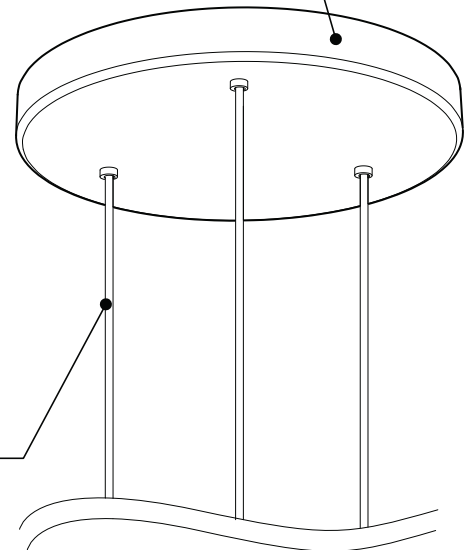

## PRODUCT CHARACTERISTICS CARACTÉRISTIQUES DU PRODUIT

**BIM** **DIM** **IES** **LED**

<b>DESIGN:</b>	Drop is a beautiful chrome canopy platform designed to suspend groups of 3 or 6 selected fixtures.
<b>INSTALLATION:</b>	Mounts on standard junction boxes, and comes with support hook for easy installation.
<b>LIGHT SOURCE:</b>	LED and other light sources with dimming available.
<b>STRUCTURE:</b>	Spun steel with a chrome finish.
<b>CERTIFIED:</b>	c-CSA-us
<b>CONCEPTION:</b>	Drop est une jolie plate-forme chromée pour 3 ou 6 suspensions de luminaires sélectionnés.
<b>INSTALLATION:</b>	Des crochets de support sont fournis pour faciliter l'installation sur une boîte de jonction standard.
<b>SOURCE LUMINEUSE:</b>	DEL et autres sources lumineuses avec gradation offertes.
<b>STRUCTURE:</b>	Pavillon en acier repoussé et chromé.
<b>CERTIFIÉ:</b>	c-CSA-us

### CANOPY CONFIGURATION

LUMINAIRES	CODE	NB. DE LUM.	LIGHT SOURCE			WATT MAX.						
			DEL	HAL	INC	DEL		HAL		INC		
						3	6	3	6	3	6	
VEGA	XBL	3	6				33W	66W				
ALVER	MCC	3	6	X		X	12W	24W			180W	360W
ROLO PENDANT	MAD	3	6	X	X		12W	24W	150W	300W		
SPROKET	CFD	3	6	X			12W	24W				
MEHA	UAC	3	6	X			12W	24W				
FACET	UFC	3	6	X			12W	24W				
SILENE	JDJ/JDJA/JMJ	3	6	X			12W	24W				
FASIL	XB/XBA	3	6	X			33W	66W				
DELTA	VDP/VDPA	3	6	X			33W	66W				
SENET	XFY	3		X			45W					
DELTA	VDX/VDXA	3	6	X			45W	90W				
SHAKER	QFI	3		X	X		12W		150W		180W	

225 de Liège Ouest, Suite #200  
 Montréal (QC), Canada H2P 1H4  
 Tel : 514.385.3515 Fax : 514.385.4169  
 www.eurekalighting.com

4427

**INSTALLATION FACILE ET ROBUSTE**  
 - Crochets de support fournis pour faciliter l'installation sur une boîte de jonction standard  
 - Trous de montage supplémentaires pour renforcer la structure

**PAVILLON**  
 Acier repoussé et chromé

**SIMPLE**  
 Jolie plate-forme chromée pouvant accueillir de 3 à 6 luminaires

**SUSPENSION**  
 60 pouces de câble