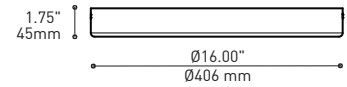

EASY INSTALLATION

- -Heavy duty bracket that mounts on standard junction box
- -Comes with support hooks for easy installation
- -Extra mounting points to reinforce

CANOPY

Spun steel with Chrome finish

SIMPLE

Canopy houses all electrical components for quick assembly

SUSPENSION
60 inch of cable

CANOPY CONFIGURATION

LUMINAIRES	CODE	NB. DE LUM.	LIGHT SOURCE			WATT MAX.						
			DEL	HAL	INC	DEL		HAL		INC		
						3	6	3	6	3	6	
VEGA	XBL	3	6				33W	66W				
ALVER	MCC	3	6	X		X	12W	24W			180W	360W
ROLO PENDANT	MAD	3	6	X	X		12W	24W	150W	300W		
SPROKET	CFD	3	6	X			12W	24W				
MEHA	UAC	3	6	X			12W	24W				
FACET	UFC	3	6	X			12W	24W				
SILENE	JDJ/JDJA/JMJ	3	6	X			12W	24W				
FASIL	XB/XBA	3	6	X			33W	66W				
DELTA	VDP/VDPA	3	6	X			33W	66W				
SENET	XFY	3		X			45W					
DELTA	VDX/VDXA	3	6	X			45W	90W				
SHAKER	QFI	3		X	X		12W		150W		180W