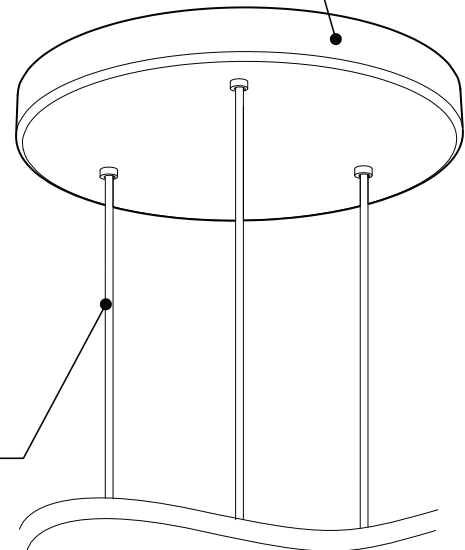

PRODUCT CHARACTERISTICS CARACTÉRISTIQUES DU PRODUIT

DESIGN:	Drop is a beautiful chrome canopy platform designed to suspend groups of 3 or 6 selected fixtures.
INSTALLATION:	Mounts on standard junction boxes, and comes with support hook for easy installation.
LIGHT SOURCE:	LED and other light sources with dimming available.
STRUCTURE:	Spun steel with a chrome finish.
CERTIFIED:	c-CSA-us
CONCEPTION:	Drop est une jolie plate-forme chromée pour 3 ou 6 suspensions de luminaires sélectionnés.
INSTALLATION:	Des crochets de support sont fournis pour faciliter l'installation sur une boîte de jonction standard.
SOURCE LUMINEUSE:	DEL et autres sources lumineuses avec options de gradation offertes.
STRUCTURE:	Pavillon en acier repoussé et chromé.
CERTIFIÉ:	c-CSA-us

INSTALLATION FACILE ET ROBUSTE

- Crochets de support fournis pour faciliter l'installation sur une boîte de jonction standard
- Trous de montage supplémentaires pour renforcer la structure

PAVILLON

Acier repoussé et chromé

SIMPLE

Jolie plate-forme chromée pouvant accueillir de 3 à 6 luminaires

SUSPENSION
60 pouces de câble

DIMENSIONS DISPONIBLE

LUMINAIRES	CODE	NB. DE LUM.	WATT MAX.									
			LIGHT SOURCE			DEL		HAL		INC		
			DEL	HAL	INC	3	6	3	6	3	6	
VEGA	XBL	3	6				33W	66W				
ALVER	MCC	3	6	X		X	12W	24W			180W	360W
ROLO PENDANT	MAD	3	6	X	X		12W	24W	150W	300W		
SPROKET	CFD	3	6	X			12W	24W				
MEHA	UAC	3	6	X			12W	24W				
FACET	UFC	3	6	X			12W	24W				
SILENE	JDJ/JDJA/JMJ	3	6	X			12W	24W				
FASIL	XB/XBA	3	6	X			33W	66W				
DELTA	VDP/VDPA	3	6	X			33W	66W				
SENET	XFY	3		X			45W					
DELTA	VDX/VDXA	3	6	X			45W	90W				
^A SHAKER	QFI	3		X	X		12W		150W		180W	