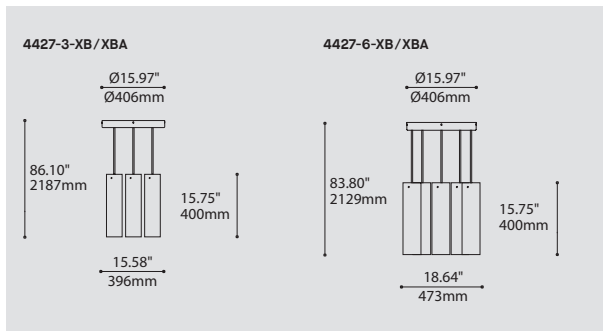

DROP 4427-XB / XBA

PROJECT PROJÉT
SPEC TYPE
NOTES

FAMILY FAMILLE

3738-XB/XBA

4233-XB/XBA

ORDERING SPECIFICATION	SPÉCIFICATION DE COMMANDE	CODE
MODEL MODÈLE		
4427-3	DROP 3 (3 X SHADES)	
4427-6	DROP 6 (6 X SHADES)	
SHADE OPTION OPTION D'ABAT-JOUR		
XB	FASIL	
XBA	FASIL (ACRYLIC DIFFUSER)	
LIGHT SOURCE SOURCE LUMINEUSE		
(WATTAGE, LAMP TYPE, LAMP FORM, BASE TYPE, OTHER INFO)		
LED	REGULAR OUTPUT	
LED.HO	HIGH OUTPUT	
COLOR TEMPERATURE TEMPÉRATURE DE COULEUR		
30	3000K	
35	3500K	
40	4000K	
VOLTAGE VOLTAGE		
120V	120 VOLT	
277V	277 VOLT	
DIMMING OPTION OPTION DE GRADATION		
DV	0-10V DIMMING (120-277V)	
DP	PHASE DIMMING (120V ONLY) (FOR XBL ONLY)	
CABLE CABLE		C
C	CLEAR CABLE, FIELD ADJUSTABLE	
CABLE LENGTH LONGUEUR DE CABLE		
60	60" CABLE OR AIRCRAFT CABLE (STD LENGTH)	
**	CUSTOM CABLE OR AIRCRAFT CABLE LENGTH (PLEASE SPECIFY)	
FOR OVERALL LENGTH PLEASE CONTACT YOUR EUREKA REPRESENTATIVE.		
STRUCTURE FINISH FINI STRUCTURE		CHR
CHR	CHROME	
DIFFUSER FINISH FINI DIFFUSEUR		WH
WH	WHITE	

PRODUCT CHARACTERISTICS CARACTÉRISTIQUES DU PRODUIT

DESIGN:	Drop is a beautiful chrome canopy platform designed to suspend groups of 3 or 6 selected fixtures.
INSTALLATION:	Mounts on standard junction boxes, and comes with support hook for easy installation.
LIGHT SOURCE:	LED and other light sources with dimming available.
STRUCTURE:	Spun steel with a chrome finish.
CERTIFIED:	c-CSA-us
CONCEPTION:	Drop est une jolie plate-forme chromée pour 3 ou 6 suspensions de luminaires sélectionnés.
INSTALLATION:	Des crochets de support sont fournis pour faciliter l'installation sur une boîte de jonction standard.
SOURCE LUMINEUSE:	DEL et autres sources lumineuses avec options de gradation offertes.
STRUCTURE:	Pavillon en acier repoussé et chromé.
CERTIFIÉ:	c-CSA-us