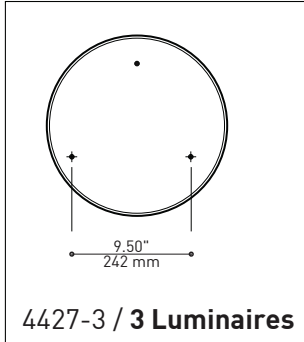

PAVILLON

Acier repoussé et chromé

SIMPLE

Jolie plate-forme chromée pouvant accueillir de 3 à 6 luminaires

SUSPENSION
60 pouces de câble

DIMENSIONS DISPONIBLE

LUMINAIRES	CODE	NB. DE LUM.	WATT MAX.								
			LIGHT SOURCE			DEL		HAL		INC	
			DEL	HAL	INC	3	6	3	6	3	6
VEGA	XBL	3 6				33W	66W				
ALVER	MCC	3 6	X		X	12W	24W			180W	360W
ROLO PENDANT	MAD	3 6	X	X		12W	24W	150W	300W		
SPROKET	CFD	3 6	X			12W	24W				
MEHA	UAC	3 6	X			12W	24W				
FACET	UFC	3 6	X			12W	24W				
SILENE	JDJ/JDJA/JMJ	3 6	X			12W	24W				
FASIL	XB/XBA	3 6	X			33W	66W				
DELTA	VDP/VDPA	3 6	X			33W	66W				
SENET	XFY	3	X			45W					
DELTA	VDX/VDXA	3 6	X			45W	90W				
^A SHAKER	QFI	3	X	X		12W		150W		180W	