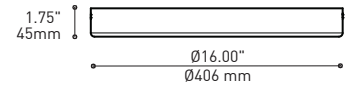

INSTALLATION FACILE ET ROBUSTE

- Crochets de support fournis pour faciliter l'installation sur une boîte de jonction standard
- Trous de montage supplémentaires pour renforcer la structure

PAVILLON

Acier repoussé et chromé

SIMPLE

Jolie plate-forme chromée pouvant accueillir de 3 à 6 luminaires

SUSPENSION
60 pouces de câble

DIMENSIONS DISPONIBLE

LUMINAIRES	CODE	NB. DE LUM.	WATT MAX.								
			LIGHT SOURCE			DEL		HAL		INC	
			DEL	HAL	INC	3	6	3	6	3	6
VEGA	XBL	3 6				33W	66W				
ALVER	MCC	3 6	X		X	12W	24W			180W	360W
ROLO PENDANT	MAD	3 6	X	X		12W	24W	150W	300W		
SPROKET	CFD	3 6	X			12W	24W				
MEHA	UAC	3 6	X			12W	24W				
FACET	UFC	3 6	X			12W	24W				
SILENE	JDJ/JDJA/JMJ	3 6	X			12W	24W				
FASIL	XB/XBA	3 6	X			33W	66W				
DELTA	VDP/VDPA	3 6	X			33W	66W				
SENET	XFY	3	X			45W					
DELTA	VDX/VDXA	3 6	X			45W	90W				
^A SHAKER	QFI	3	X	X		12W		150W		180W