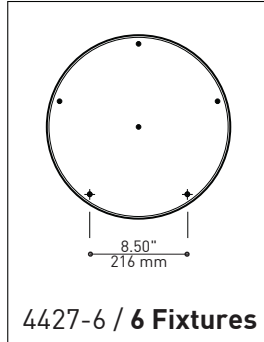

Canopy houses all electrical components for quick assembly

SUSPENSION
60 inch of cable

CANOPY CONFIGURATION

LUMINAIRES	CODE	NB. DE LUM.	LIGHT SOURCE			WATT MAX.						
			DEL	HAL	INC	DEL		HAL		INC		
						3	6	3	6	3	6	
VEGA	XBL	3	6				33W	66W				
ALVER	MCC	3	6	X		X	12W	24W			180W	360W
ROLO PENDANT	MAD	3	6	X	X		12W	24W	150W	300W		
SPROKET	CFD	3	6	X			12W	24W				
MEHA	UAC	3	6	X			12W	24W				
FACET	UFC	3	6	X			12W	24W				
SILENE	JDJ/JDJA/JMJ	3	6	X			12W	24W				
FASIL	XB/XBA	3	6	X			33W	66W				
DELTA	VDP/VDPA	3	6	X			33W	66W				
SENET	XFY	3		X			45W					
DELTA	VDX/VDXA	3	6	X			45W	90W				
SHAKER	QFI	3		X	X		12W		150W		180W	

PAVILLON

Acier repoussé et chromé

SIMPLE

Jolie plate-forme chromée pouvant accueillir de 3 à 6 luminaires

SUSPENSION
60 pouces de câble

DIMENSIONS DISPONIBLE

LUMINAIRES	CODE	NB. DE LUM.	WATT MAX.								
			LIGHT SOURCE			DEL		HAL		INC	
			DEL	HAL	INC	3	6	3	6	3	6
VEGA	XBL	3 6				33W	66W				
ALVER	MCC	3 6	X		X	12W	24W			180W	360W
ROLO PENDANT	MAD	3 6	X	X		12W	24W	150W	300W		
SPROKET	CFD	3 6	X			12W	24W				
MEHA	UAC	3 6	X			12W	24W				
FACET	UFC	3 6	X			12W	24W				
SILENE	JDJ/JDJA/JMJ	3 6	X			12W	24W				
FASIL	XB/XBA	3 6	X			33W	66W				
DELTA	VDP/VDPA	3 6	X			33W	66W				
SENET	XFY	3	X			45W					
DELTA	VDX/VDXA	3 6	X			45W	90W				
^A SHAKER	QFI	3	X	X		12W		150W		180W	