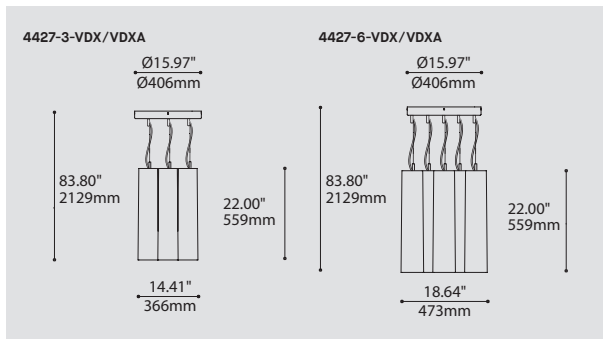

DROP 4427-VDX / VDXA

PROJECT PROJÉT
SPEC TYPE
NOTES

FAMILY FAMILLE

3215/3215B

4234-VDX/VDXA

ORDERING SPECIFICATION	SPÉCIFICATION DE COMMANDE	CODE
MODEL MODÈLE		
4427-3	DROP 3 (3 X SHADES)	
4427-6	DROP 6 (6 X SHADES)	
SHADE OPTION OPTION D'ABAT-JOUR		
VDX	DELTA	
VDXA	DELTA (ACRYLIC DIFFUSER)	
LIGHT SOURCE SOURCE LUMINEUSE		
(WATTAGE, LAMP TYPE, LAMP FORM, BASE TYPE, OTHER INFO)		
LED	REGULAR OUTPUT	
LED.HO	HIGH OUTPUT	
COLOR TEMPERATURE TEMPÉRATURE DE COULEUR		
30	3000K	
35	3500K	
40	4000K	
VOLTAGE VOLTAGE		
120V	120 VOLT	
277V	277 VOLT	
DIMMING OPTION OPTION DE GRADATION		
DV	0-10V DIMMING (120-277V)	
DP	PHASE DIMMING (120V ONLY)	
CABLE CABLE		AC
AC	AIRCRAFT MOUNTING & CLEAR CABLE, FIELD ADJUSTABLE	
CABLE LENGTH LONGUEUR DE CABLE		
60	60" AIRCRAFT CABLE (STD LENGTH)	
**	CUSTOM AIRCRAFT CABLE LENGTH (PLEASE SPECIFY) FOR OVERALL LENGTH PLEASE CONTACT YOUR EUREKA REPRESENTATIVE.	
STRUCTURE FINISH FINI STRUCTURE		CHR
CHR	CHROME	
DIFFUSER FINISH FINI DIFFUSEUR		WH
WH	WHITE	

PRODUCT CHARACTERISTICS CARACTÉRISTIQUES DU PRODUIT

DESIGN:	Drop is a beautiful chrome canopy platform designed to suspend groups of 3 or 6 selected fixtures.
INSTALLATION:	Mounts on standard junction boxes, and comes with support hook for easy installation.
LIGHT SOURCE:	LED and other fluorescent with dimming available for LED.
STRUCTURE:	Spun steel with a chrome finish.
CERTIFIED:	c-CSA-us
CONCEPTION:	Drop est une jolie plate-forme chromée pour 3 ou 6 suspensions de luminaires sélectionnés.
INSTALLATION:	Des crochets de support sont fournis pour faciliter l'installation sur une boîte de jonction standard.
SOURCE LUMINEUSE:	DEL et fluorescent avec options de gradation offerts pour DEL.
STRUCTURE:	Pavillon en acier repoussé et chromé.
CERTIFIÉ:	c-CSA-us