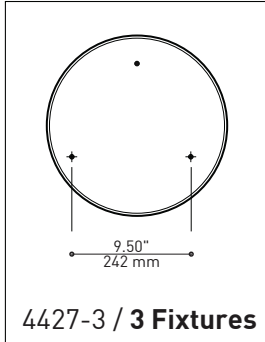

Canopy houses all electrical components for quick assembly

SUSPENSION
60 inch of cable

CANOPY CONFIGURATION

LUMINAIRES	CODE	NB. DE LUM.	LIGHT SOURCE			WATT MAX.						
			DEL	HAL	INC	DEL		HAL		INC		
						3	6	3	6	3	6	
VEGA	XBL	3	6				33W	66W				
ALVER	MCC	3	6	X		X	12W	24W			180W	360W
ROLO PENDANT	MAD	3	6	X	X		12W	24W	150W	300W		
SPROKET	CFD	3	6	X			12W	24W				
MEHA	UAC	3	6	X			12W	24W				
FACET	UFC	3	6	X			12W	24W				
SILENE	JDJ/JDJA/JMJ	3	6	X			12W	24W				
FASIL	XB/XBA	3	6	X			33W	66W				
DELTA	VDP/VDPA	3	6	X			33W	66W				
SENET	XFY	3		X			45W					
DELTA	VDX/VDXA	3	6	X			45W	90W				
SHAKER	QFI	3		X	X		12W		150W		180W	

PAVILLON

Acier repoussé et chromé

SIMPLE

Jolie plate-forme chromée pouvant accueillir de 3 à 6 luminaires

SUSPENSION
60 pouces de câble

DIMENSIONS DISPONIBLE

LUMINAIRES	CODE	NB. DE LUM.	WATT MAX.								
			LIGHT SOURCE			DEL		HAL		INC	
			DEL	HAL	INC	3	6	3	6	3	6
VEGA	XBL	3 6				33W	66W				
ALVER	MCC	3 6	X		X	12W	24W			180W	360W
ROLO PENDANT	MAD	3 6	X	X		12W	24W	150W	300W		
SPROKET	CFD	3 6	X			12W	24W				
MEHA	UAC	3 6	X			12W	24W				
FACET	UFC	3 6	X			12W	24W				
SILENE	JDJ/JDJA/JMJ	3 6	X			12W	24W				
FASIL	XB/XBA	3 6	X			33W	66W				
DELTA	VDP/VDPA	3 6	X			33W	66W				
SENET	XFY	3	X			45W					
DELTA	VDX/VDXA	3 6	X			45W	90W				
^A SHAKER	QFI	3	X	X		12W		150W		180W	