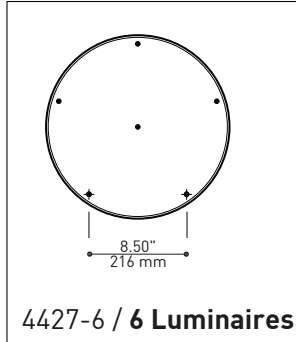

PAVILLON

Acier repoussé et chromé

SIMPLE

Jolie plate-forme chromée pouvant accueillir de 3 à 6 luminaires

SUSPENSION
60 pouces de câble

DIMENSIONS DISPONIBLE

LUMINAIRES	CODE	NB. DE LUM.	WATT MAX.								
			LIGHT SOURCE			DEL		HAL		INC	
			DEL	HAL	INC	3	6	3	6	3	6
VEGA	XBL	3 6				33W	66W				
ALVER	MCC	3 6	X		X	12W	24W			180W	360W
ROLO PENDANT	MAD	3 6	X	X		12W	24W	150W	300W		
SPROKET	CFD	3 6	X			12W	24W				
MEHA	UAC	3 6	X			12W	24W				
FACET	UFC	3 6	X			12W	24W				
SILENE	JDJ/JDJA/JMJ	3 6	X			12W	24W				
FASIL	XB/XBA	3 6	X			33W	66W				
DELTA	VDP/VDPA	3 6	X			33W	66W				
SENET	XFY	3	X			45W					
DELTA	VDX/VDXA	3 6	X			45W	90W				
^A SHAKER	QFI	3	X	X		12W		150W		180W	