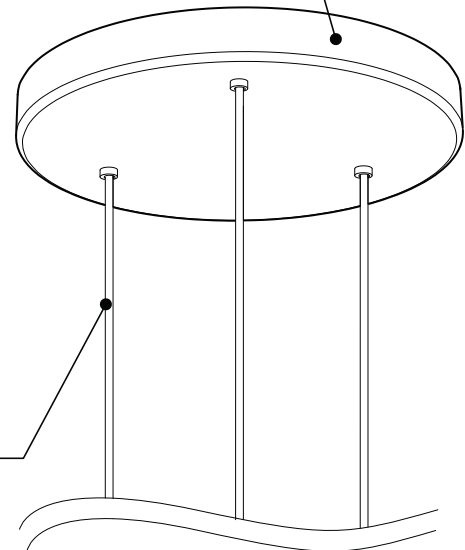

PRODUCT CHARACTERISTICS CARACTÉRISTIQUES DU PRODUIT

DESIGN:	Drop is a beautiful chrome canopy platform designed to suspend groups of 3 or 6 selected fixtures.
INSTALLATION:	Mounts on standard junction boxes, and comes with support hook for easy installation.
LIGHT SOURCE:	LED and other fluorescent with dimming available for LED.
STRUCTURE:	Spun steel with a chrome finish.
CERTIFIED:	c-CSA-us
CONCEPTION:	Drop est une jolie plate-forme chromée pour 3 ou 6 suspensions de luminaires sélectionnés.
INSTALLATION:	Des crochets de support sont fournis pour faciliter l'installation sur une boîte de jonction standard.
SOURCE LUMINEUSE:	DEL et fluorescent avec options de gradation offerts pour DEL.
STRUCTURE:	Pavillon en acier repoussé et chromé.
CERTIFIÉ:	c-CSA-us

PAVILLON

Acier repoussé et chromé

SIMPLE

Jolie plate-forme chromée pouvant accueillir de 3 à 6 luminaires

SUSPENSION
60 pouces de câble

DIMENSIONS DISPONIBLE

LUMINAIRES	CODE	NB. DE LUM.	WATT MAX.								
			LIGHT SOURCE			DEL		HAL		INC	
			DEL	HAL	INC	3	6	3	6	3	6
VEGA	XBL	3 6				33W	66W				
ALVER	MCC	3 6	X		X	12W	24W			180W	360W
ROLO PENDANT	MAD	3 6	X	X		12W	24W	150W	300W		
SPROKET	CFD	3 6	X			12W	24W				
MEHA	UAC	3 6	X			12W	24W				
FACET	UFC	3 6	X			12W	24W				
SILENE	JDJ/JDJA/JMJ	3 6	X			12W	24W				
FASIL	XB/XBA	3 6	X			33W	66W				
DELTA	VDP/VDPA	3 6	X			33W	66W				
SENET	XFY	3	X			45W					
DELTA	VDX/VDXA	3 6	X			45W	90W				
^A SHAKER	QFI	3	X	X		12W		150W		180W	