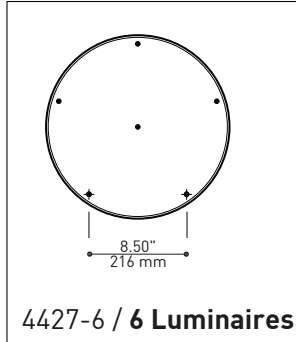

CANOPY

Spun steel with Chrome finish

SIMPLE

Canopy houses all electrical components for quick assembly

SUSPENSION
60 inch of cable

CANOPY CONFIGURATION

LUMINAIRES	CODE	NB. DE LUM.	LIGHT SOURCE			WATT MAX.						
			DEL	HAL	INC	DEL		HAL		INC		
						3	6	3	6	3	6	
VEGA	XBL	3	6				33W	66W				
ALVER	MCC	3	6	X		X	12W	24W			180W	360W
ROLO PENDANT	MAD	3	6	X	X		12W	24W	150W	300W		
SPROKET	CFD	3	6	X			12W	24W				
MEHA	UAC	3	6	X			12W	24W				
FACET	UFC	3	6	X			12W	24W				
SILENE	JDJ/JDJA/JMJ	3	6	X			12W	24W				
FASIL	XB/XBA	3	6	X			33W	66W				
DELTA	VDP/VDPA	3	6	X			33W	66W				
SENET	XFY	3		X			45W					
DELTA	VDX/VDXA	3	6	X			45W	90W				
SHAKER	QFI	3		X	X		12W		150W		180W	

SIMPLE

Jolie plate-forme chromée pouvant accueillir de 3 à 6 luminaires

SUSPENSION
60 pouces de câble

DIMENSIONS DISPONIBLE

LUMINAIRES	CODE	NB. DE LUM.	WATT MAX.									
			LIGHT SOURCE			DEL		HAL		INC		
			DEL	HAL	INC	3	6	3	6	3	6	
VEGA	XBL	3	6				33W	66W				
ALVER	MCC	3	6	X		X	12W	24W			180W	360W
ROLO PENDANT	MAD	3	6	X	X		12W	24W	150W	300W		
SPROKET	CFD	3	6	X			12W	24W				
MEHA	UAC	3	6	X			12W	24W				
FACET	UFC	3	6	X			12W	24W				
SILENE	JDJ/JDJA/JMJ	3	6	X			12W	24W				
FASIL	XB/XBA	3	6	X			33W	66W				
DELTA	VDP/VDPA	3	6	X			33W	66W				
SENET	XFY	3		X			45W					
DELTA	VDX/VDXA	3	6	X			45W	90W				
^A SHAKER	QFI	3		X	X		12W		150W		180W	