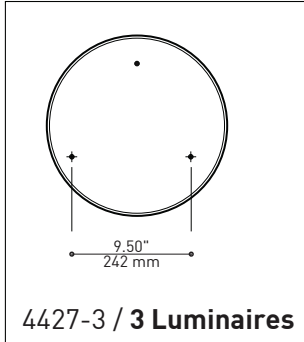

CANOPY

Spun steel with Chrome finish

SIMPLE

Canopy houses all electrical components for quick assembly

SUSPENSION
60 inch of cable

CANOPY CONFIGURATION

LUMINAIRES	CODE	NB. DE LUM.	LIGHT SOURCE			WATT MAX.						
			DEL	HAL	INC	DEL		HAL		INC		
						3	6	3	6	3	6	
VEGA	XBL	3	6				33W	66W				
ALVER	MCC	3	6	X		X	12W	24W			180W	360W
ROLO PENDANT	MAD	3	6	X	X		12W	24W	150W	300W		
SPROKET	CFD	3	6	X			12W	24W				
MEHA	UAC	3	6	X			12W	24W				
FACET	UFC	3	6	X			12W	24W				
SILENE	JDJ/JDJA/JMJ	3	6	X			12W	24W				
FASIL	XB/XBA	3	6	X			33W	66W				
DELTA	VDP/VDPA	3	6	X			33W	66W				
SENET	XFY	3		X			45W					
DELTA	VDX/VDXA	3	6	X			45W	90W				
SHAKER	QFI	3		X	X		12W		150W		180W	

SIMPLE

Jolie plate-forme chromée pouvant accueillir de 3 à 6 luminaires

SUSPENSION
60 pouces de câble

DIMENSIONS DISPONIBLE

LUMINAIRES	CODE	NB. DE LUM.	WATT MAX.									
			LIGHT SOURCE			DEL		HAL		INC		
			DEL	HAL	INC	3	6	3	6	3	6	
VEGA	XBL	3	6				33W	66W				
ALVER	MCC	3	6	X		X	12W	24W			180W	360W
ROLO PENDANT	MAD	3	6	X	X		12W	24W	150W	300W		
SPROKET	CFD	3	6	X			12W	24W				
MEHA	UAC	3	6	X			12W	24W				
FACET	UFC	3	6	X			12W	24W				
SILENE	JDJ/JDJA/JMJ	3	6	X			12W	24W				
FASIL	XB/XBA	3	6	X			33W	66W				
DELTA	VDP/VDPA	3	6	X			33W	66W				
SENET	XFY	3		X			45W					
DELTA	VDX/VDXA	3	6	X			45W	90W				
^A SHAKER	QFI	3		X	X		12W		150W		180W	