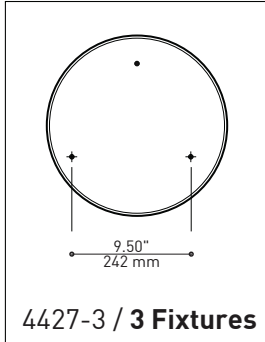

CANOPY

Spun steel with Chrome finish

SIMPLE

Canopy houses all electrical components for quick assembly

SUSPENSION
60 inch of cable

CANOPY CONFIGURATION

LUMINAIRES	CODE	NB. DE LUM.	LIGHT SOURCE			WATT MAX.						
			DEL	HAL	INC	DEL		HAL		INC		
						3	6	3	6	3	6	
VEGA	XBL	3	6				33W	66W				
ALVER	MCC	3	6	X		X	12W	24W			180W	360W
ROLO PENDANT	MAD	3	6	X	X		12W	24W	150W	300W		
SPROKET	CFD	3	6	X			12W	24W				
MEHA	UAC	3	6	X			12W	24W				
FACET	UFC	3	6	X			12W	24W				
SILENE	JDJ/JDJA/JMJ	3	6	X			12W	24W				
FASIL	XB/XBA	3	6	X			33W	66W				
DELTA	VDP/VDPA	3	6	X			33W	66W				
SENET	XFY	3		X			45W					
DELTA	VDX/VDXA	3	6	X			45W	90W				
SHAKER	QFI	3		X	X		12W		150W		180W	

SIMPLE

Jolie plate-forme chromée pouvant accueillir de 3 à 6 luminaires

SUSPENSION
60 pouces de câble

DIMENSIONS DISPONIBLE

LUMINAIRES	CODE	NB. DE LUM.	WATT MAX.									
			LIGHT SOURCE			DEL		HAL		INC		
			DEL	HAL	INC	3	6	3	6	3	6	
VEGA	XBL	3	6				33W	66W				
ALVER	MCC	3	6	X		X	12W	24W			180W	360W
ROLO PENDANT	MAD	3	6	X	X		12W	24W	150W	300W		
SPROKET	CFD	3	6	X			12W	24W				
MEHA	UAC	3	6	X			12W	24W				
FACET	UFC	3	6	X			12W	24W				
SILENE	JDJ/JDJA/JMJ	3	6	X			12W	24W				
FASIL	XB/XBA	3	6	X			33W	66W				
DELTA	VDP/VDPA	3	6	X			33W	66W				
SENET	XFY	3		X			45W					
DELTA	VDX/VDXA	3	6	X			45W	90W				
^A SHAKER	QFI	3		X	X		12W		150W		180W	