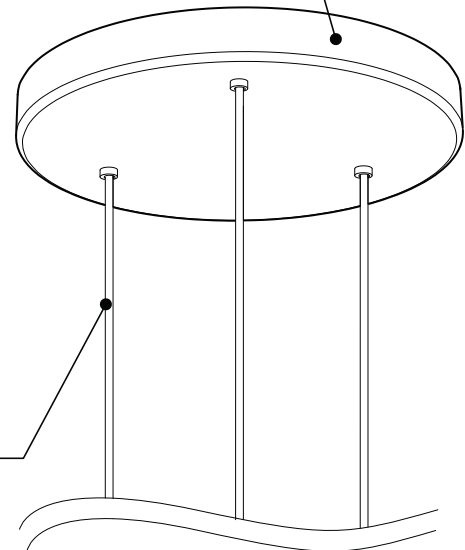

PRODUCT CHARACTERISTICS CARACTÉRISTIQUES DU PRODUIT

BIM **DIM** **IES** **LED**

DESIGN: Drop is a beautiful chrome canopy platform designed to suspend groups of 3 or 6 selected fixtures.

INSTALLATION: Mounts on standard junction boxes, and comes with support hook for easy installation.

CANOPY

Spun steel with Chrome finish

SIMPLE

Canopy houses all electrical components for quick assembly

SUSPENSION
60 inch of cable

CANOPY CONFIGURATION

LUMINAIRES	CODE	NB. DE LUM.	LIGHT SOURCE			WATT MAX.						
			DEL	HAL	INC	DEL		HAL		INC		
						3	6	3	6	3	6	
VEGA	XBL	3	6				33W	66W				
ALVER	MCC	3	6	X		X	12W	24W			180W	360W
ROLO PENDANT	MAD	3	6	X	X		12W	24W	150W	300W		
SPROKET	CFD	3	6	X			12W	24W				
MEHA	UAC	3	6	X			12W	24W				
FACET	UFC	3	6	X			12W	24W				
SILENE	JDJ/JDJA/JMJ	3	6	X			12W	24W				
FASIL	XB/XBA	3	6	X			33W	66W				
DELTA	VDP/VDPA	3	6	X			33W	66W				
SENET	XFY	3		X			45W					
DELTA	VDX/VDXA	3	6	X			45W	90W				
SHAKER	QFI	3		X	X		12W		150W		180W	

INSTALLATION FACILE ET ROBUSTE

- Crochets de support fournis pour faciliter l'installation sur une boîte de jonction standard
- Trous de montage supplémentaires pour renforcer la structure

PAVILLON

Acier repoussé et chromé

SIMPLE

Jolie plate-forme chromée pouvant accueillir de 3 à 6 luminaires

SUSPENSION
60 pouces de câble

DIMENSIONS DISPONIBLE

LUMINAIRES	CODE	NB. DE LUM.	WATT MAX.									
			LIGHT SOURCE			DEL		HAL		INC		
			DEL	HAL	INC	3	6	3	6	3	6	
VEGA	XBL	3	6				33W	66W				
ALVER	MCC	3	6	X		X	12W	24W			180W	360W
ROLO PENDANT	MAD	3	6	X	X		12W	24W	150W	300W		
SPROKET	CFD	3	6	X			12W	24W				
MEHA	UAC	3	6	X			12W	24W				
FACET	UFC	3	6	X			12W	24W				
SILENE	JDJ/JDJA/JMJ	3	6	X			12W	24W				
FASIL	XB/XBA	3	6	X			33W	66W				
DELTA	VDP/VDPA	3	6	X			33W	66W				
SENET	XFY	3		X			45W					
DELTA	VDX/VDXA	3	6	X			45W	90W				
^A SHAKER	QFI	3		X	X		12W		150W		180W	