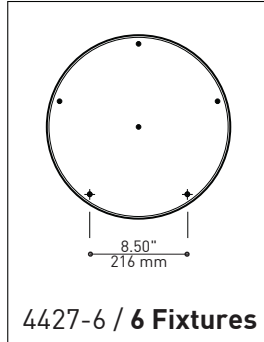

CANOPY

Spun steel with Chrome finish

SIMPLE

Canopy houses all electrical components for quick assembly

SUSPENSION
60 inch of cable

CANOPY CONFIGURATION

LUMINAIRES	CODE	NB. DE LUM.	LIGHT SOURCE			WATT MAX.						
			DEL	HAL	INC	DEL		HAL		INC		
						3	6	3	6	3	6	
VEGA	XBL	3	6				33W	66W				
ALVER	MCC	3	6	X		X	12W	24W			180W	360W
ROLO PENDANT	MAD	3	6	X	X		12W	24W	150W	300W		
SPROKET	CFD	3	6	X			12W	24W				
MEHA	UAC	3	6	X			12W	24W				
FACET	UFC	3	6	X			12W	24W				
SILENE	JDJ/JDJA/JMJ	3	6	X			12W	24W				
FASIL	XB/XBA	3	6	X			33W	66W				
DELTA	VDP/VDPA	3	6	X			33W	66W				
SENET	XFY	3		X			45W					
DELTA	VDX/VDXA	3	6	X			45W	90W				
SHAKER	QFI	3		X	X		12W		150W		180W	

SIMPLE

Jolie plate-forme chromée pouvant accueillir de 3 à 6 luminaires

SUSPENSION
60 pouces de câble

DIMENSIONS DISPONIBLE

LUMINAIRES	CODE	NB. DE LUM.	WATT MAX.									
			LIGHT SOURCE			DEL		HAL		INC		
			DEL	HAL	INC	3	6	3	6	3	6	
VEGA	XBL	3	6				33W	66W				
ALVER	MCC	3	6	X		X	12W	24W			180W	360W
ROLO PENDANT	MAD	3	6	X	X		12W	24W	150W	300W		
SPROKET	CFD	3	6	X			12W	24W				
MEHA	UAC	3	6	X			12W	24W				
FACET	UFC	3	6	X			12W	24W				
SILENE	JDJ/JDJA/JMJ	3	6	X			12W	24W				
FASIL	XB/XBA	3	6	X			33W	66W				
DELTA	VDP/VDPA	3	6	X			33W	66W				
SENET	XFY	3		X			45W					
DELTA	VDX/VDXA	3	6	X			45W	90W				
^A SHAKER	QFI	3		X	X		12W		150W		180W	