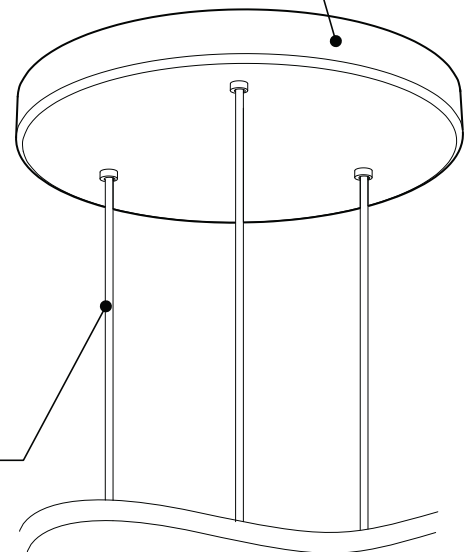

PRODUCT CHARACTERISTICS CARACTÉRISTIQUES DU PRODUIT

BIM **DIM** **IES** **LED**

- DESIGN:** Drop is a beautiful chrome canopy platform designed to suspend groups of 3 or 6 selected fixtures.
- INSTALLATION:** Mounts on standard junction boxes, and comes with support hook for easy installation.
- LIGHT SOURCE:** LED and other light sources with dimming available.
- STRUCTURE:** Spun steel with a chrome finish.
- CERTIFIED:** c-CSA-us
- CONCEPTION:** Drop est une jolie plate-forme chromée pour 3 ou 6 suspensions de luminaires sélectionnés.
- INSTALLATION:** Des crochets de support sont fournis pour faciliter l'installation sur une boîte de jonction standard.
- SOURCE LUMINEUSE:** DEL et autres sources lumineuses avec options de gradation offertes.
- STRUCTURE:** Pavillon en acier repoussé et chromé.
- CERTIFIÉ:** c-CSA-us

EASY INSTALLATION

- Heavy duty bracket that mounts on standard junction box
- Comes with support hooks for easy installation
- Extra mounting points to reinforce

CANOPY

Spun steel with Chrome finish

SIMPLE

Canopy houses all electrical components for quick assembly

SUSPENSION
60 inch of cable

CANOPY CONFIGURATION

LUMINAIRES	CODE	NB. DE LUM.	LIGHT SOURCE			WATT MAX.						
			DEL	HAL	INC	DEL		HAL		INC		
						3	6	3	6	3	6	
VEGA	XBL	3	6				33W	66W				
ALVER	MCC	3	6	X		X	12W	24W			180W	360W
ROLO PENDANT	MAD	3	6	X	X		12W	24W	150W	300W		
SPROKET	CFD	3	6	X			12W	24W				
MEHA	UAC	3	6	X			12W	24W				
FACET	UFC	3	6	X			12W	24W				
SILENE	JDJ/JDJA/JMJ	3	6	X			12W	24W				
FASIL	XB/XBA	3	6	X			33W	66W				
DELTA	VDP/VDPA	3	6	X			33W	66W				
SENET	XFY	3		X			45W					
DELTA	VDX/VDXA	3	6	X			45W	90W				
SHAKER	QFI	3		X	X		12W		150W		180W	