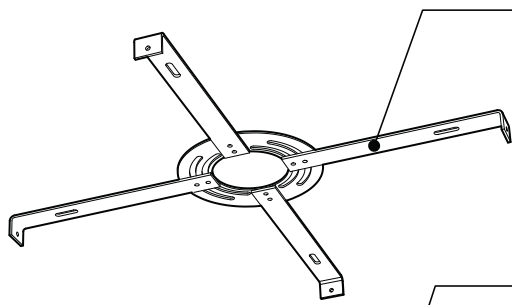

PRODUCT CHARACTERISTICS CARACTÉRISTIQUES DU PRODUIT

BIM **DIM** **IES** **LED**

- DESIGN:** Drop is a beautiful chrome canopy platform designed to suspend groups of 3 or 6 selected fixtures.
- INSTALLATION:** Mounts on standard junction boxes, and comes with support hook for easy installation.
- LIGHT SOURCE:** LED and other light sources with dimming available.
- STRUCTURE:** Spun steel with a chrome finish.
- CERTIFIED:** c-CSA-us
- CONCEPTION:** Drop est une jolie plate-forme chromée pour 3 ou 6 suspensions de luminaires sélectionnés.
- INSTALLATION:** Des crochets de support sont fournis pour faciliter l'installation sur une boîte de jonction standard.
- SOURCE LUMINEUSE:** DEL et autres sources lumineuses avec options de gradation offertes.
- STRUCTURE:** Pavillon en acier repoussé et chromé.
- CERTIFIÉ:** c-CSA-us

EASY INSTALLATION

- Heavy duty bracket that mounts on standard junction box
- Comes with support hooks for easy installation
- Extra mounting points to reinforce

CANOPY

Spun steel with Chrome finish

SIMPLE

Canopy houses all electrical components for quick assembly

SUSPENSION
60 inch of cable

CANOPY CONFIGURATION

LUMINAIRES	CODE	NB. DE LUM.	LIGHT SOURCE			WATT MAX.						
			DEL	HAL	INC	DEL		HAL		INC		
						3	6	3	6	3	6	
VEGA	XBL	3	6				33W	66W				
ALVER	MCC	3	6	X		X	12W	24W			180W	360W
ROLO PENDANT	MAD	3	6	X	X		12W	24W	150W	300W		
SPROKET	CFD	3	6	X			12W	24W				
MEHA	UAC	3	6	X			12W	24W				
FACET	UFC	3	6	X			12W	24W				
SILENE	JDJ/JDJA/JMJ	3	6	X			12W	24W				
FASIL	XB/XBA	3	6	X			33W	66W				
DELTA	VDP/VDPA	3	6	X			33W	66W				
SENET	XFY	3		X			45W					
DELTA	VDX/VDXA	3	6	X			45W	90W				
SHAKER	QFI	3		X	X		12W		150W		180W	

INSTALLATION FACILE ET ROBUSTE

- Crochets de support fournis pour faciliter l'installation sur une boîte de jonction standard
- Trous de montage supplémentaires pour renforcer la structure

PAVILLON

Acier repoussé et chromé