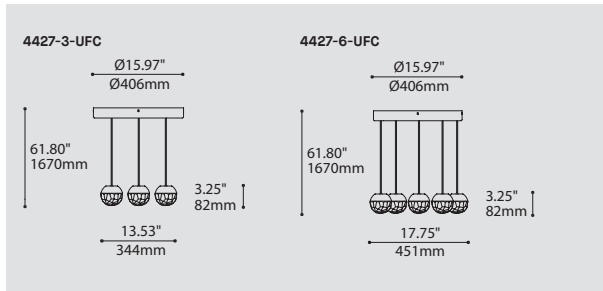

DROP 4427-UFC

PROJECT PROJET
SPEC TYPE
NOTES

ORDERING SPECIFICATION	SPÉCIFICATION DE COMMANDE	CODE
MODEL MODÈLE		
4427-3	DROP 3 (3 X SHADES)	
4427-6	DROP 6 (6 X SHADES)	
SHADE OPTION OPTION D'ABAT-JOUR		UFC
UFC	FACET	
LIGHT SOURCE SOURCE LUMINEUSE		
(WATTAGE, LAMP TYPE, OTHER INFO)		
LED.1	1W, LED	
LED.4	4W, LED	
COLOR TEMPERATURE TEMPÉRATURE DE COULEUR		
27	2700K	
30	3000K	
35	3500K	
40*	4000K	
*LONGER LEAD TIME MAY APPLY, PLEASE CONTACT YOUR EUREKA REPRESENTATIVE		
COLOR RENDERING INDEX (CRI) INDICE DE RENDU DE COULEUR (IRC)		
90	90+ CRI FOR LED 4W ONLY- MANDATORY	
VOLTAGE VOLTAGE		
120V	120 VOLT	
277V	277 VOLT	
DIMMING OPTION OPTION DE GRADATION		
FOR LED ONLY		
DV	0-10V DIMMING (120-277V)	
DP	PHASE DIMMING (120V ONLY)	
CABLE CABLE		C
C	CLEAR CABLE, FIELD ADJUSTABLE	
CABLE LENGTH LONGUEUR DE CABLE		
60	60" CABLE (STD LENGTH)	
**	CUSTOM CABLE LENGTH (PLEASE SPECIFY) FOR OVERALL LENGTH PLEASE CONTACT YOUR EUREKA REPRESENTATIVE.	
STRUCTURE FINISH FINI STRUCTURE		CHR
CHR	CHROME	
DIFFUSER FINISH FINI DIFFUSEUR		
CLR	CLEAR	
FRO	FROSTED	
HEATSINK FINISH FINI RADIATEUR		SAA
SAA	SATIN ALUMINUM ANODIZED	

PRODUCT CHARACTERISTICS CARACTÉRISTIQUES DU PRODUIT

BIM **DIM** **IES** **LED**

1. **DESIGN:** Drop is a beautiful chrome canopy platform designed to suspend groups of 3 or 6 selected fixtures.
2. **INSTALLATION:** Mounts on standard junction boxes, and comes with support hook for easy installation.
3. **LIGHT SOURCE:** LED and other light sources with dimming available.
4. **STRUCTURE:** Spun steel with a chrome finish.
5. **CERTIFIED:** c-CSA-us
6. **CONCEPTION:** Drop est une jolie plate-forme chromée pour 3 ou 6 suspensions de luminaires sélectionnés.
7. **INSTALLATION:** Des crochets de support sont fournis pour faciliter l'installation sur une boîte de jonction standard.
8. **SOURCE LUMINEUSE:** DEL et autres sources lumineuses avec options de gradation offertes.
9. **STRUCTURE:** Pavillon en acier repoussé et chromé.
10. **CERTIFIÉ:** c-CSA-us