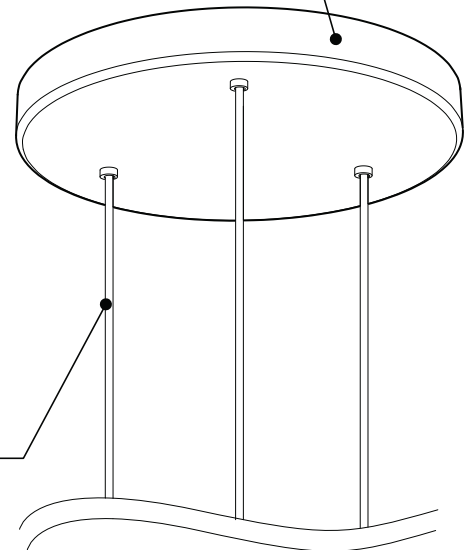

PRODUCT CHARACTERISTICS CARACTÉRISTIQUES DU PRODUIT

BIM **DIM** **IES** **LED**

- DESIGN:** Drop is a beautiful chrome canopy platform designed to suspend groups of 3 or 6 selected fixtures.
- INSTALLATION:** Mounts on standard junction boxes, and comes with support hook for easy installation.
- LIGHT SOURCE:** LED and other light sources with dimming available.
- STRUCTURE:** Spun steel with a chrome finish.
- CERTIFIED:** c-CSA-us
- CONCEPTION:** Drop est une jolie plate-forme chromée pour 3 ou 6 suspensions de luminaires sélectionnés.
- INSTALLATION:** Des crochets de support sont fournis pour faciliter l'installation sur une boîte de jonction standard.
- SOURCE LUMINEUSE:** DEL et autres sources lumineuses avec options de gradation offertes.
- STRUCTURE:** Pavillon en acier repoussé et chromé.
- CERTIFIÉ:** c-CSA-us

EASY INSTALLATION

- Heavy duty bracket that mounts on standard junction box
- Comes with support hooks for easy installation
- Extra mounting points to reinforce

CANOPY

Spun steel with Chrome finish

SIMPLE

Canopy houses all electrical components for quick assembly

SUSPENSION
60 inch of cable

CANOPY CONFIGURATION

LUMINAIRES	CODE	NB. DE LUM.	LIGHT SOURCE			WATT MAX.						
			DEL	HAL	INC	DEL		HAL		INC		
						3	6	3	6	3	6	
VEGA	XBL	3	6				33W	66W				
ALVER	MCC	3	6	X		X	12W	24W			180W	360W
ROLO PENDANT	MAD	3	6	X	X		12W	24W	150W	300W		
SPROKET	CFD	3	6	X			12W	24W				
MEHA	UAC	3	6	X			12W	24W				
FACET	UFC	3	6	X			12W	24W				
SILENE	JDJ/JDJA/JMJ	3	6	X			12W	24W				
FASIL	XB/XBA	3	6	X			33W	66W				
DELTA	VDP/VDPA	3	6	X			33W	66W				
SENET	XFY	3		X			45W					
DELTA	VDX/VDXA	3	6	X			45W	90W				
SHAKER	QFI	3		X	X		12W		150W		180W	