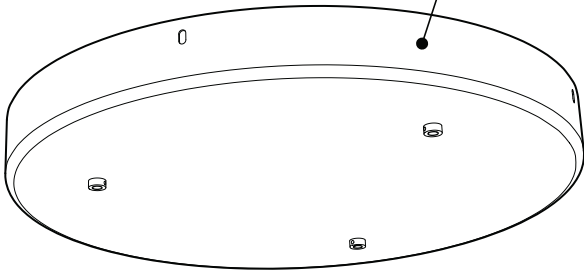

PRODUCT CHARACTERISTICS CARACTÉRISTIQUES DU PRODUIT

BIM **DIM** **IES** **LED**

- DESIGN:** Drop is a beautiful chrome canopy platform designed to suspend groups of 3 or 6 selected fixtures.
- INSTALLATION:** Mounts on standard junction boxes, and comes with support hook for easy installation.
- LIGHT SOURCE:** LED and other light sources with dimming available.
- STRUCTURE:** Spun steel with a chrome finish.
- CERTIFIED:** c-CSA-us
- CONCEPTION:** Drop est une jolie plate-forme chromée pour 3 ou 6 suspensions de luminaires sélectionnés.
- INSTALLATION:** Des crochets de support sont fournis pour faciliter l'installation sur une boîte de jonction standard.
- SOURCE LUMINEUSE:** DEL et autres sources lumineuses avec options de gradation offertes.
- STRUCTURE:** Pavillon en acier repoussé et chromé.
- CERTIFIÉ:** c-CSA-us

EASY INSTALLATION

- Heavy duty bracket that mounts on standard junction box
- Comes with support hooks for easy installation
- Extra mounting points to reinforce

CANOPY

Spun steel with Chrome finish

SIMPLE

Canopy houses all electrical components for quick assembly

SUSPENSION
60 inch of cable

CANOPY CONFIGURATION

LUMINAIRES	CODE	NB. DE LUM.	LIGHT SOURCE			WATT MAX.						
			DEL	HAL	INC	DEL		HAL		INC		
						3	6	3	6	3	6	
VEGA	XBL	3	6				33W	66W				
ALVER	MCC	3	6	X		X	12W	24W			180W	360W
ROLO PENDANT	MAD	3	6	X	X		12W	24W	150W	300W		
SPROKET	CFD	3	6	X			12W	24W				
MEHA	UAC	3	6	X			12W	24W				
FACET	UFC	3	6	X			12W	24W				
SILENE	JDJ/JDJA/JMJ	3	6	X			12W	24W				
FASIL	XB/XBA	3	6	X			33W	66W				
DELTA	VDP/VDPA	3	6	X			33W	66W				
SENET	XFY	3		X			45W					
DELTA	VDX/VDXA	3	6	X			45W	90W				
SHAKER	QFI	3		X	X		12W		150W		180W	