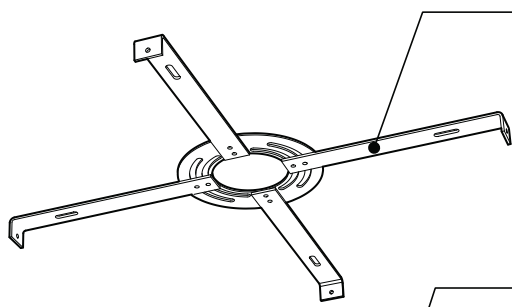

PRODUCT CHARACTERISTICS CARACTÉRISTIQUES DU PRODUIT

BIM **DIM** **IES** **LED**

- DESIGN:** Drop is a beautiful chrome canopy platform designed to suspend groups of 3 or 6 selected fixtures.
- INSTALLATION:** Mounts on standard junction boxes, and comes with support hook for easy installation.
- LIGHT SOURCE:** LED and other light sources with dimming available.
- STRUCTURE:** Spun steel with a chrome finish.
- CERTIFIED:** c-CSA-us
- CONCEPTION:** Drop est une jolie plate-forme chromée pour 3 ou 6 suspensions de luminaires sélectionnés.
- INSTALLATION:** Des crochets de support sont fournis pour faciliter l'installation sur une boîte de jonction standard.
- SOURCE LUMINEUSE:** DEL et autres sources lumineuses avec options de gradation offertes.
- STRUCTURE:** Pavillon en acier repoussé et chromé.
- CERTIFIÉ:** c-CSA-us

EASY INSTALLATION

- Heavy duty bracket that mounts on standard junction box
- Comes with support hooks for easy installation
- Extra mounting points to reinforce

CANOPY

Spun steel with Chrome finish

SIMPLE

Canopy houses all electrical components for quick assembly

SUSPENSION
60 inch of cable

CANOPY CONFIGURATION

LUMINAIRES	CODE	NB. DE LUM.	LIGHT SOURCE			WATT MAX.						
			DEL	HAL	INC	DEL		HAL		INC		
						3	6	3	6	3	6	
VEGA	XBL	3	6				33W	66W				
ALVER	MCC	3	6	X		X	12W	24W			180W	360W
ROLO PENDANT	MAD	3	6	X	X		12W	24W	150W	300W		
SPROKET	CFD	3	6	X			12W	24W				
MEHA	UAC	3	6	X			12W	24W				
FACET	UFC	3	6	X			12W	24W				
SILENE	JDJ/JDJA/JMJ	3	6	X			12W	24W				
FASIL	XB/XBA	3	6	X			33W	66W				
DELTA	VDP/VDPA	3	6	X			33W	66W				
SENET	XFY	3		X			45W					
DELTA	VDX/VDXA	3	6	X			45W	90W				
SHAKER	QFI	3		X	X		12W		150W		180W	

INSTALLATION FACILE ET ROBUSTE

- Crochets de support fournis pour faciliter l'installation sur une boîte de jonction standard
- Trous de montage supplémentaires pour renforcer la structure

PAVILLON

Acier repoussé et chromé