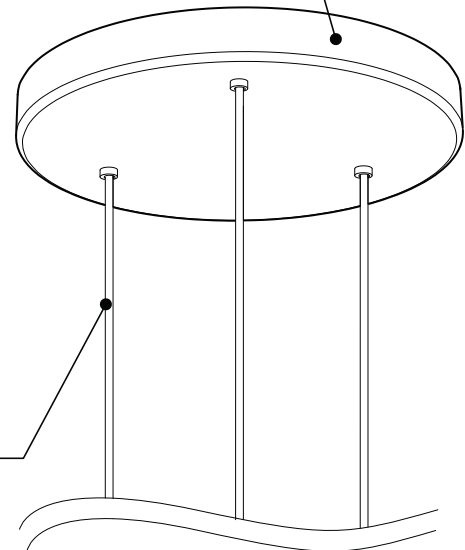

PRODUCT CHARACTERISTICS CARACTÉRISTIQUES DU PRODUIT

BIM **DIM** **IES** **LED**

- DESIGN:** Drop is a beautiful chrome canopy platform designed to suspend groups of 3 or 6 selected fixtures.
- INSTALLATION:** Mounts on standard junction boxes, and comes with support hook for easy installation.
- LIGHT SOURCE:** LED and other light sources with dimming available.
- STRUCTURE:** Spun steel with a chrome finish.
- CERTIFIED:** c-CSA-us
- CONCEPTION:** Drop est une jolie plate-forme chromée pour 3 ou 6 suspensions de luminaires sélectionnés.
- INSTALLATION:** Des crochets de support sont fournis pour faciliter l'installation sur une boîte de jonction standard.
- SOURCE LUMINEUSE:** DEL et autres sources lumineuses avec options de gradation offertes.
- STRUCTURE:** Pavillon en acier repoussé et chromé.
- CERTIFIÉ:** c-CSA-us

INSTALLATION FACILE ET ROBUSTE

- Crochets de support fournis pour faciliter l'installation sur une boîte de jonction standard
- Trous de montage supplémentaires pour renforcer la structure

PAVILLON

Acier repoussé et chromé

SIMPLE

Jolie plate-forme chromée pouvant accueillir de 3 à 6 luminaires

SUSPENSION
60 pouces de câble

DIMENSIONS DISPONIBLE

LUMINAIRES	CODE	NB. DE LUM.	WATT MAX.									
			LIGHT SOURCE			DEL		HAL		INC		
			DEL	HAL	INC	3	6	3	6	3	6	
VEGA	XBL	3	6				33W	66W				
ALVER	MCC	3	6	X		X	12W	24W			180W	360W
ROLO PENDANT	MAD	3	6	X	X		12W	24W	150W	300W		
SPROKET	CFD	3	6	X			12W	24W				
MEHA	UAC	3	6	X			12W	24W				
FACET	UFC	3	6	X			12W	24W				
SILENE	JDJ/JDJA/JMJ	3	6	X			12W	24W				
FASIL	XB/XBA	3	6	X			33W	66W				
DELTA	VDP/VDPA	3	6	X			33W	66W				
SENET	XFY	3		X			45W					
DELTA	VDX/VDXA	3	6	X			45W	90W				
^A SHAKER	QFI	3		X	X		12W		150W		180W	