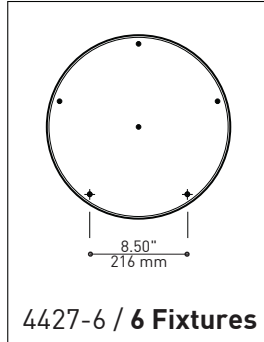

PRODUCT CHARACTERISTICS CARACTÉRISTIQUES DU PRODUIT

BIM **DIM** **IES** **LED**

- DESIGN:** Drop is a beautiful chrome canopy platform designed to suspend groups of 3 or 6 selected fixtures.
- INSTALLATION:** Mounts on standard junction boxes, and comes with support hook for easy installation.
- LIGHT SOURCE:** LED and other light sources with dimming available.
- STRUCTURE:** Spun steel with a chrome finish.
- CERTIFIED:** c-CSA-us
- CONCEPTION:** Drop est une jolie plate-forme chromée pour 3 ou 6 suspensions de luminaires sélectionnés.
- INSTALLATION:** Des crochets de support sont fournis pour faciliter l'installation sur une boîte de jonction standard.
- SOURCE LUMINEUSE:** DEL et autres sources lumineuses avec options de gradation offertes.
- STRUCTURE:** Pavillon en acier repoussé et chromé.
- CERTIFIÉ:** c-CSA-us

Canopy houses all electrical components for quick assembly

SUSPENSION
60 inch of cable

CANOPY CONFIGURATION

LUMINAIRES	CODE	NB. DE LUM.	LIGHT SOURCE			WATT MAX.						
			DEL	HAL	INC	DEL		HAL		INC		
						3	6	3	6	3	6	
VEGA	XBL	3	6				33W	66W				
ALVER	MCC	3	6	X		X	12W	24W			180W	360W
ROLO PENDANT	MAD	3	6	X	X		12W	24W	150W	300W		
SPROKET	CFD	3	6	X			12W	24W				
MEHA	UAC	3	6	X			12W	24W				
FACET	UFC	3	6	X			12W	24W				
SILENE	JDJ/JDJA/JMJ	3	6	X			12W	24W				
FASIL	XB/XBA	3	6	X			33W	66W				
DELTA	VDP/VDPA	3	6	X			33W	66W				
SENET	XFY	3		X			45W					
DELTA	VDX/VDXA	3	6	X			45W	90W				
SHAKER	QFI	3		X	X		12W		150W		180W	