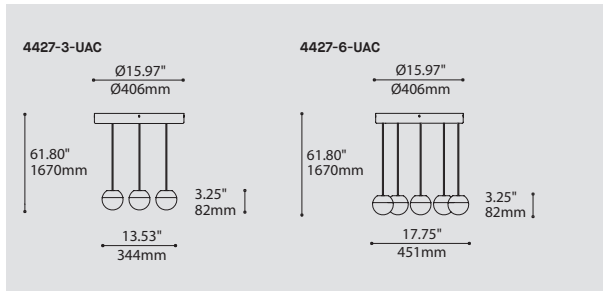

DROP 4427-UAC

PROJECT PROJET
SPEC TYPE
NOTES

ORDERING SPECIFICATION	SPÉCIFICATION DE COMMANDE	CODE
MODEL MODÈLE		
4427-3	DROP 3 (3 X SHADES)	
4427-6	DROP 6 (6 X SHADES)	
SHADE OPTION OPTION D'ABAT-JOUR		UAC
UAC	MEHA	
LIGHT SOURCE SOURCE LUMINEUSE		
<small>(WATTAGE, LAMP TYPE, OTHER INFO)</small>		
LED.1	1W, LED	
LED.4	4W, LED	
COLOR TEMPERATURE TEMPÉRATURE DE COULEUR		
27	2700K	
30	3000K	
35	3500K	
40*	4000K	
<small>*LONGER LEAD TIME MAY APPLY, PLEASE CONTACT YOUR EUREKA REPRESENTATIVE</small>		
COLOR RENDERING INDEX (CRI) INDICE DE RENDU DE COULEUR (IRC)		
90	90+ CRI FOR LED 4W ONLY- MANDATORY	
VOLTAGE VOLTAGE		
120V	120 VOLT	
277V	277 VOLT	
DIMMING OPTION OPTION DE GRADATION		
<small>FOR LED ONLY</small>		
DV	0-10V DIMMING (120-277V)	
DP	PHASE DIMMING (120V ONLY)	
CABLE CABLE		C
C	CLEAR CABLE, FIELD ADJUSTABLE	
CABLE LENGTH LONGUEUR DE CABLE		
60	60" CABLE (STD LENGTH)	
**	CUSTOM CABLE LENGTH (PLEASE SPECIFY) <small>FOR OVERALL LENGTH PLEASE CONTACT YOUR EUREKA REPRESENTATIVE.</small>	
STRUCTURE FINISH FINI STRUCTURE		CHR
CHR	CHROME	
DIFFUSER FINISH FINI DIFFUSEUR		
CLR	CLEAR	
FRO	FROSTED	
HEATSINK FINISH FINI RADIATEUR		SAA
SAA	SATIN ALUMINUM ANODIZED	

PRODUCT CHARACTERISTICS CARACTÉRISTIQUES DU PRODUIT

BIM **DIM** **IES** **LED**

DESIGN:	Drop is a beautiful chrome canopy platform designed to suspend groups of 3 or 6 selected fixtures.
INSTALLATION:	Mounts on standard junction boxes, and comes with support hook for easy installation.
LIGHT SOURCE:	LED and other light sources with dimming available.
STRUCTURE:	Spun steel with a chrome finish.
CERTIFIED:	c-CSA-us
CONCEPTION:	Drop est une jolie plate-forme chromée pour 3 ou 6 suspensions de luminaires sélectionnés.
INSTALLATION:	Des crochets de support sont fournis pour faciliter l'installation sur une boîte de jonction standard.
SOURCE LUMINEUSE:	DEL et autres sources lumineuses avec options de gradation offertes.
STRUCTURE:	Pavillon en acier repoussé et chromé.
CERTIFIÉ:	c-CSA-us