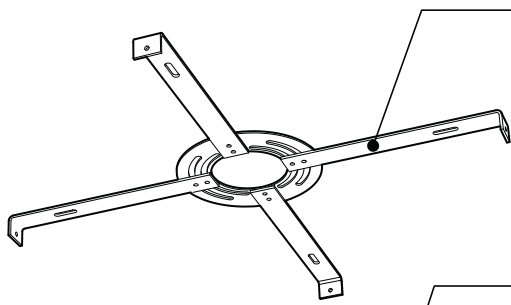

PRODUCT CHARACTERISTICS CARACTÉRISTIQUES DU PRODUIT

BIM **DIM** **IES** **LED**

DESIGN:	Drop is a beautiful chrome canopy platform designed to suspend groups of 3 or 6 selected fixtures.
INSTALLATION:	Mounts on standard junction boxes, and comes with support hook for easy installation.
LIGHT SOURCE:	LED and other light sources with dimming available.
STRUCTURE:	Spun steel with a chrome finish.
CERTIFIED:	c-CSA-us
CONCEPTION:	Drop est une jolie plate-forme chromée pour 3 ou 6 suspensions de luminaires sélectionnés.
INSTALLATION:	Des crochets de support sont fournis pour faciliter l'installation sur une boîte de jonction standard.
SOURCE LUMINEUSE:	DEL et autres sources lumineuses avec options de gradation offertes.
STRUCTURE:	Pavillon en acier repoussé et chromé.
CERTIFIÉ:	c-CSA-us

EASY INSTALLATION

- Heavy duty bracket that mounts on standard junction box
- Comes with support hooks for easy installation
- Extra mounting points to reinforce

CANOPY

Spun steel with Chrome finish

SIMPLE