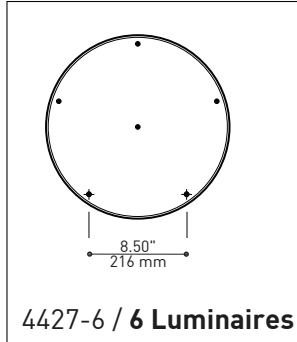

PAVILLON
 Acier repoussé et chromé

SIMPLE
 Jolie plate-forme chromée pouvant accueillir de 3 à 6 luminaires

SUSPENSION
 60 pouces de câble

DIMENSIONS DISPONIBLE

LUMINAIRES	CODE	NB. DE LUM.	WATT MAX.								
			LIGHT SOURCE			DEL		HAL		INC	
			DEL	HAL	INC	3	6	3	6	3	6
VEGA	XBL	3 6				33W	66W				
ALVER	MCC	3 6	X		X	12W	24W			180W	360W
ROLO PENDANT	MAD	3 6	X	X		12W	24W	150W	300W		
SPROKET	CFD	3 6	X			12W	24W				
MEHA	UAC	3 6	X			12W	24W				
FACET	UFC	3 6	X			12W	24W				
SILENE	JDJ/JDJA/JMJ	3 6	X			12W	24W				
FASIL	XB/XBA	3 6	X			33W	66W				
DELTA	VDP/VDPA	3 6	X			33W	66W				
SENET	XFY	3	X			45W					
DELTA	VDX/VDXA	3 6	X			45W	90W				
^A SHAKER	QFI	3	X	X		12W		150W		180W	