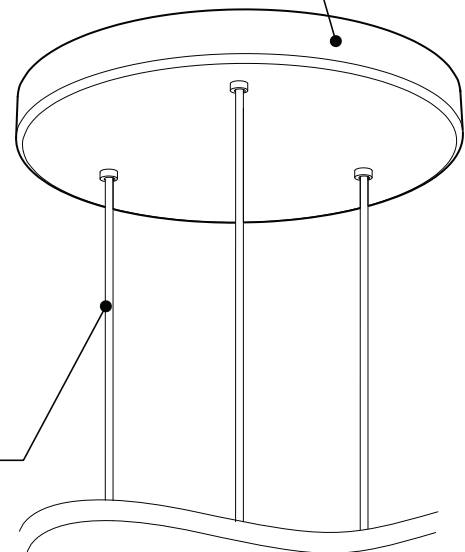

PRODUCT CHARACTERISTICS CARACTÉRISTIQUES DU PRODUIT

BIM **DIM** **IES** **LED**

DESIGN:	Drop is a beautiful chrome canopy platform designed to suspend groups of 3 or 6 selected fixtures.
INSTALLATION:	Mounts on standard junction boxes, and comes with support hook for easy installation.
LIGHT SOURCE:	LED and other light sources with dimming available.
STRUCTURE:	Spun steel with a chrome finish.
CERTIFIED:	c-CSA-us
CONCEPTION:	Drop est une jolie plate-forme chromée pour 3 ou 6 suspensions de luminaires sélectionnés.
INSTALLATION:	Des crochets de support sont fournis pour faciliter l'installation sur une boîte de jonction standard.
SOURCE LUMINEUSE:	DEL et autres sources lumineuses avec options de gradation offertes.
STRUCTURE:	Pavillon en acier repoussé et chromé.
CERTIFIÉ:	c-CSA-us

PAVILLON
 Acier repoussé et chromé

SIMPLE
 Jolie plate-forme chromée pouvant accueillir de 3 à 6 luminaires

SUSPENSION
 60 pouces de câble

DIMENSIONS DISPONIBLE

LUMINAIRES	CODE	NB. DE LUM.	WATT MAX.								
			LIGHT SOURCE			DEL		HAL		INC	
			DEL	HAL	INC	3	6	3	6	3	6
VEGA	XBL	3 6				33W	66W				
ALVER	MCC	3 6	X		X	12W	24W			180W	360W
ROLO PENDANT	MAD	3 6	X	X		12W	24W	150W	300W		
SPROKET	CFD	3 6	X			12W	24W				
MEHA	UAC	3 6	X			12W	24W				
FACET	UFC	3 6	X			12W	24W				
SILENE	JDJ/JDJA/JMJ	3 6	X			12W	24W				
FASIL	XB/XBA	3 6	X			33W	66W				
DELTA	VDP/VDPA	3 6	X			33W	66W				
SENET	XFY	3	X			45W					
DELTA	VDX/VDXA	3 6	X			45W	90W				
^A SHAKER	QFI	3	X	X		12W		150W		180W	