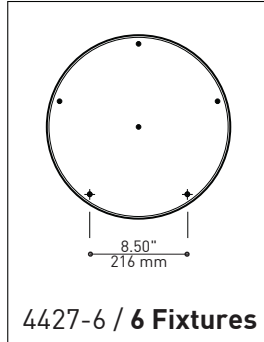

Canopy houses all electrical components for quick assembly

SUSPENSION
60 inch of cable

CANOPY CONFIGURATION

LUMINAIRES	CODE	NB. DE LUM.	LIGHT SOURCE			WATT MAX.						
			DEL	HAL	INC	DEL		HAL		INC		
						3	6	3	6	3	6	
VEGA	XBL	3	6				33W	66W				
ALVER	MCC	3	6	X		X	12W	24W			180W	360W
ROLO PENDANT	MAD	3	6	X	X		12W	24W	150W	300W		
SPROKET	CFD	3	6	X			12W	24W				
MEHA	UAC	3	6	X			12W	24W				
FACET	UFC	3	6	X			12W	24W				
SILENE	JDJ/JDJA/JMJ	3	6	X			12W	24W				
FASIL	XB/XBA	3	6	X			33W	66W				
DELTA	VDP/VDPA	3	6	X			33W	66W				
SENET	XFY	3		X			45W					
DELTA	VDX/VDXA	3	6	X			45W	90W				
SHAKER	QFI	3		X	X		12W		150W		180W	

PAVILLON
 Acier repoussé et chromé

SIMPLE
 Jolie plate-forme chromée pouvant accueillir de 3 à 6 luminaires

SUSPENSION
 60 pouces de câble

DIMENSIONS DISPONIBLE

LUMINAIRES	CODE	NB. DE LUM.	WATT MAX.								
			LIGHT SOURCE			DEL		HAL		INC	
			DEL	HAL	INC	3	6	3	6	3	6
VEGA	XBL	3 6				33W	66W				
ALVER	MCC	3 6	X		X	12W	24W			180W	360W
ROLO PENDANT	MAD	3 6	X	X		12W	24W	150W	300W		
SPROKET	CFD	3 6	X			12W	24W				
MEHA	UAC	3 6	X			12W	24W				
FACET	UFC	3 6	X			12W	24W				
SILENE	JDJ/JDJA/JMJ	3 6	X			12W	24W				
FASIL	XB/XBA	3 6	X			33W	66W				
DELTA	VDP/VDPA	3 6	X			33W	66W				
SENET	XFY	3	X			45W					
DELTA	VDX/VDXA	3 6	X			45W	90W				
^A SHAKER	QFI	3	X	X		12W		150W		180W	