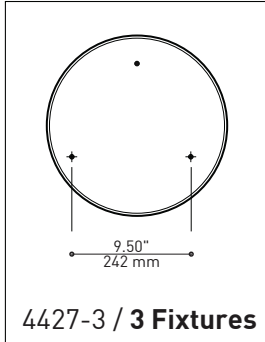

Canopy houses all electrical components for quick assembly

SUSPENSION
60 inch of cable

CANOPY CONFIGURATION

LUMINAIRES	CODE	NB. DE LUM.	LIGHT SOURCE			WATT MAX.						
			DEL	HAL	INC	DEL		HAL		INC		
						3	6	3	6	3	6	
VEGA	XBL	3	6				33W	66W				
ALVER	MCC	3	6	X		X	12W	24W			180W	360W
ROLO PENDANT	MAD	3	6	X	X		12W	24W	150W	300W		
SPROKET	CFD	3	6	X			12W	24W				
MEHA	UAC	3	6	X			12W	24W				
FACET	UFC	3	6	X			12W	24W				
SILENE	JDJ/JDJA/JMJ	3	6	X			12W	24W				
FASIL	XB/XBA	3	6	X			33W	66W				
DELTA	VDP/VDPA	3	6	X			33W	66W				
SENET	XFY	3		X			45W					
DELTA	VDX/VDXA	3	6	X			45W	90W				
SHAKER	QFI	3		X	X		12W		150W		180W	

PAVILLON
 Acier repoussé et chromé

SIMPLE
 Jolie plate-forme chromée pouvant accueillir de 3 à 6 luminaires

SUSPENSION
 60 pouces de câble

DIMENSIONS DISPONIBLE

LUMINAIRES	CODE	NB. DE LUM.	WATT MAX.								
			LIGHT SOURCE			DEL		HAL		INC	
			DEL	HAL	INC	3	6	3	6	3	6
VEGA	XBL	3 6				33W	66W				
ALVER	MCC	3 6	X		X	12W	24W			180W	360W
ROLO PENDANT	MAD	3 6	X	X		12W	24W	150W	300W		
SPROKET	CFD	3 6	X			12W	24W				
MEHA	UAC	3 6	X			12W	24W				
FACET	UFC	3 6	X			12W	24W				
SILENE	JDJ/JDJA/JMJ	3 6	X			12W	24W				
FASIL	XB/XBA	3 6	X			33W	66W				
DELTA	VDP/VDPA	3 6	X			33W	66W				
SENET	XFY	3	X			45W					
DELTA	VDX/VDXA	3 6	X			45W	90W				
^A SHAKER	QFI	3	X	X		12W		150W		180W	