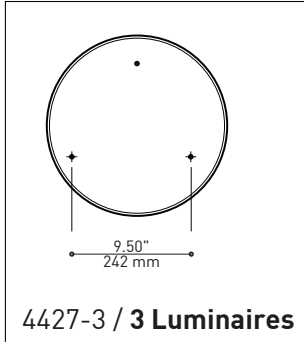

PAVILLON
 Acier repoussé et chromé

SIMPLE
 Jolie plate-forme chromée pouvant accueillir de 3 à 6 luminaires

SUSPENSION
 60 pouces de câble

DIMENSIONS DISPONIBLE

LUMINAIRES	CODE	NB. DE LUM.	WATT MAX.								
			LIGHT SOURCE			DEL		HAL		INC	
			DEL	HAL	INC	3	6	3	6	3	6
VEGA	XBL	3 6				33W	66W				
ALVER	MCC	3 6	X		X	12W	24W			180W	360W
ROLO PENDANT	MAD	3 6	X	X		12W	24W	150W	300W		
SPROKET	CFD	3 6	X			12W	24W				
MEHA	UAC	3 6	X			12W	24W				
FACET	UFC	3 6	X			12W	24W				
SILENE	JDJ/JDJA/JMJ	3 6	X			12W	24W				
FASIL	XB/XBA	3 6	X			33W	66W				
DELTA	VDP/VDPA	3 6	X			33W	66W				
SENET	XFY	3	X			45W					
DELTA	VDX/VDXA	3 6	X			45W	90W				
^A SHAKER	QFI	3	X	X		12W		150W		180W	