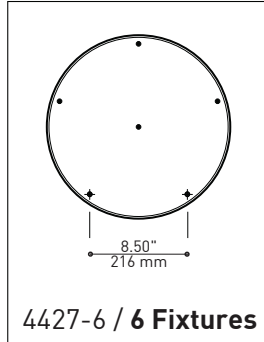

Canopy houses all electrical components for quick assembly

SUSPENSION
60 inch of cable

CANOPY CONFIGURATION

LUMINAIRES	CODE	NB. DE LUM.	LIGHT SOURCE			WATT MAX.						
			DEL	HAL	INC	DEL		HAL		INC		
						3	6	3	6	3	6	
VEGA	XBL	3	6				33W	66W				
ALVER	MCC	3	6	X		X	12W	24W			180W	360W
ROLO PENDANT	MAD	3	6	X	X		12W	24W	150W	300W		
SPROKET	CFD	3	6	X			12W	24W				
MEHA	UAC	3	6	X			12W	24W				
FACET	UFC	3	6	X			12W	24W				
SILENE	JDJ/JDJA/JMJ	3	6	X			12W	24W				
FASIL	XB/XBA	3	6	X			33W	66W				
DELTA	VDP/VDPA	3	6	X			33W	66W				
SENET	XFY	3		X			45W					
DELTA	VDX/VDXA	3	6	X			45W	90W				
SHAKER	QFI	3		X	X		12W		150W		180W	

PAVILLON

Acier repoussé et chromé

SIMPLE

Jolie plate-forme chromée pouvant accueillir de 3 à 6 luminaires

SUSPENSION
60 pouces de câble

DIMENSIONS DISPONIBLE

LUMINAIRES	CODE	NB. DE LUM.	WATT MAX.									
			LIGHT SOURCE			DEL		HAL		INC		
			DEL	HAL	INC	3	6	3	6	3	6	
VEGA	XBL	3	6				33W	66W				
ALVER	MCC	3	6	X		X	12W	24W			180W	360W
ROLO PENDANT	MAD	3	6	X	X		12W	24W	150W	300W		
SPROKET	CFD	3	6	X			12W	24W				
MEHA	UAC	3	6	X			12W	24W				
FACET	UFC	3	6	X			12W	24W				
SILENE	JDJ/JDJA/JMJ	3	6	X			12W	24W				
FASIL	XB/XBA	3	6	X			33W	66W				
DELTA	VDP/VDPA	3	6	X			33W	66W				
SENET	XFY	3		X			45W					
DELTA	VDX/VDXA	3	6	X			45W	90W				
^A SHAKER	QFI	3		X	X		12W		150W		180W	