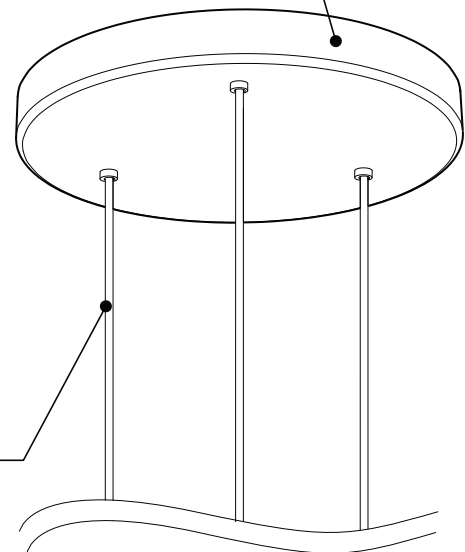

PRODUCT CHARACTERISTICS CARACTÉRISTIQUES DU PRODUIT

BIM **DIM** **IES** **LED**

DESIGN:	Drop is a beautiful chrome canopy platform designed to suspend groups of 3 or 6 selected fixtures.
INSTALLATION:	Mounts on standard junction boxes, and comes with support hook for easy installation.
LIGHT SOURCE:	LED and other light sources with dimming available.
STRUCTURE:	Spun steel with a chrome finish.
CERTIFIED:	c-CSA-us
CONCEPTION:	Drop est une jolie plate-forme chromée pour 3 ou 6 suspensions de luminaires sélectionnés.
INSTALLATION:	Des crochets de support sont fournis pour faciliter l'installation sur une boîte de jonction standard.
SOURCE LUMINEUSE:	DEL et autres sources lumineuses avec options de gradation offertes.
STRUCTURE:	Pavillon en acier repoussé et chromé.
CERTIFIÉ:	c-CSA-us

PAVILLON

Acier repoussé et chromé

SIMPLE

Jolie plate-forme chromée pouvant accueillir de 3 à 6 luminaires

SUSPENSION
60 pouces de câble

DIMENSIONS DISPONIBLE

LUMINAIRES	CODE	NB. DE LUM.	WATT MAX.									
			LIGHT SOURCE			DEL		HAL		INC		
			DEL	HAL	INC	3	6	3	6	3	6	
VEGA	XBL	3	6				33W	66W				
ALVER	MCC	3	6	X		X	12W	24W			180W	360W
ROLO PENDANT	MAD	3	6	X	X		12W	24W	150W	300W		
SPROKET	CFD	3	6	X			12W	24W				
MEHA	UAC	3	6	X			12W	24W				
FACET	UFC	3	6	X			12W	24W				
SILENE	JDJ/JDJA/JMJ	3	6	X			12W	24W				
FASIL	XB/XBA	3	6	X			33W	66W				
DELTA	VDP/VDPA	3	6	X			33W	66W				
SENET	XFY	3		X			45W					
DELTA	VDX/VDXA	3	6	X			45W	90W				
^A SHAKER	QFI	3		X	X		12W		150W		180W	