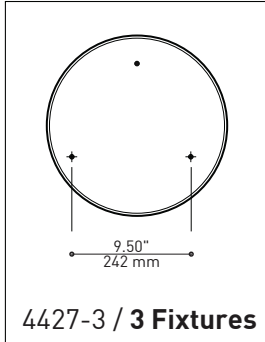

Canopy houses all electrical components for quick assembly

SUSPENSION
60 inch of cable

CANOPY CONFIGURATION

LUMINAIRES	CODE	NB. DE LUM.	LIGHT SOURCE			WATT MAX.						
			DEL	HAL	INC	DEL		HAL		INC		
						3	6	3	6	3	6	
VEGA	XBL	3	6				33W	66W				
ALVER	MCC	3	6	X		X	12W	24W			180W	360W
ROLO PENDANT	MAD	3	6	X	X		12W	24W	150W	300W		
SPROKET	CFD	3	6	X			12W	24W				
MEHA	UAC	3	6	X			12W	24W				
FACET	UFC	3	6	X			12W	24W				
SILENE	JDJ/JDJA/JMJ	3	6	X			12W	24W				
FASIL	XB/XBA	3	6	X			33W	66W				
DELTA	VDP/VDPA	3	6	X			33W	66W				
SENET	XFY	3		X			45W					
DELTA	VDX/VDXA	3	6	X			45W	90W				
SHAKER	QFI	3		X	X		12W		150W		180W	

PAVILLON

Acier repoussé et chromé

SIMPLE

Jolie plate-forme chromée pouvant accueillir de 3 à 6 luminaires

SUSPENSION
60 pouces de câble

DIMENSIONS DISPONIBLE

LUMINAIRES	CODE	NB. DE LUM.	WATT MAX.									
			LIGHT SOURCE			DEL		HAL		INC		
			DEL	HAL	INC	3	6	3	6	3	6	
VEGA	XBL	3	6				33W	66W				
ALVER	MCC	3	6	X		X	12W	24W			180W	360W
ROLO PENDANT	MAD	3	6	X	X		12W	24W	150W	300W		
SPROKET	CFD	3	6	X			12W	24W				
MEHA	UAC	3	6	X			12W	24W				
FACET	UFC	3	6	X			12W	24W				
SILENE	JDJ/JDJA/JMJ	3	6	X			12W	24W				
FASIL	XB/XBA	3	6	X			33W	66W				
DELTA	VDP/VDPA	3	6	X			33W	66W				
SENET	XFY	3		X			45W					
DELTA	VDX/VDXA	3	6	X			45W	90W				
^A SHAKER	QFI	3		X	X		12W		150W		180W	