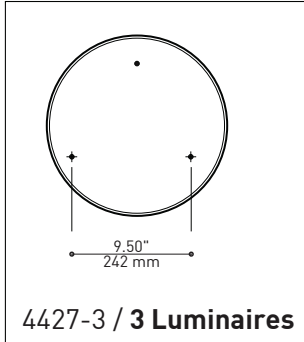

PAVILLON

Acier repoussé et chromé

SIMPLE

Jolie plate-forme chromée pouvant accueillir de 3 à 6 luminaires

SUSPENSION
60 pouces de câble

DIMENSIONS DISPONIBLE

LUMINAIRES	CODE	NB. DE LUM.	WATT MAX.									
			LIGHT SOURCE			DEL		HAL		INC		
			DEL	HAL	INC	3	6	3	6	3	6	
VEGA	XBL	3	6				33W	66W				
ALVER	MCC	3	6	X		X	12W	24W			180W	360W
ROLO PENDANT	MAD	3	6	X	X		12W	24W	150W	300W		
SPROKET	CFD	3	6	X			12W	24W				
MEHA	UAC	3	6	X			12W	24W				
FACET	UFC	3	6	X			12W	24W				
SILENE	JDJ/JDJA/JMJ	3	6	X			12W	24W				
FASIL	XB/XBA	3	6	X			33W	66W				
DELTA	VDP/VDPA	3	6	X			33W	66W				
SENET	XFY	3		X			45W					
DELTA	VDX/VDXA	3	6	X			45W	90W				
^A SHAKER	QFI	3		X	X		12W		150W		180W	