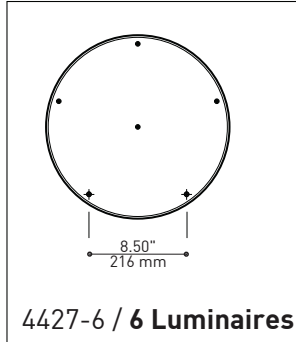

PAVILLON

Acier repoussé et chromé

SIMPLE

Jolie plate-forme chromée pouvant accueillir de 3 à 6 luminaires

SUSPENSION
60 pouces de câble

DIMENSIONS DISPONIBLE

LUMINAIRES	CODE	NB. DE LUM.	WATT MAX.									
			LIGHT SOURCE			DEL		HAL		INC		
			DEL	HAL	INC	3	6	3	6	3	6	
VEGA	XBL	3	6				33W	66W				
ALVER	MCC	3	6	X		X	12W	24W			180W	360W
ROLO PENDANT	MAD	3	6	X	X		12W	24W	150W	300W		
SPROKET	CFD	3	6	X			12W	24W				
MEHA	UAC	3	6	X			12W	24W				
FACET	UFC	3	6	X			12W	24W				
SILENE	JDJ/JDJA/JMJ	3	6	X			12W	24W				
FASIL	XB/XBA	3	6	X			33W	66W				
DELTA	VDP/VDPA	3	6	X			33W	66W				
SENET	XFY	3		X			45W					
DELTA	VDX/VDXA	3	6	X			45W	90W				
^A SHAKER	QFI	3		X	X		12W		150W		180W	