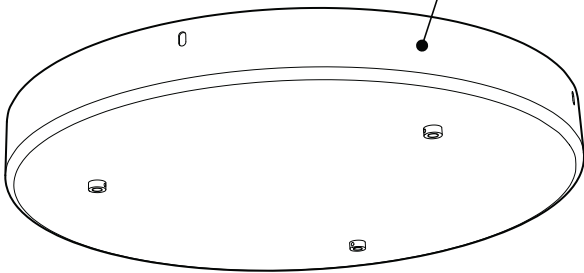

CANOPY

Spun steel with Chrome finish