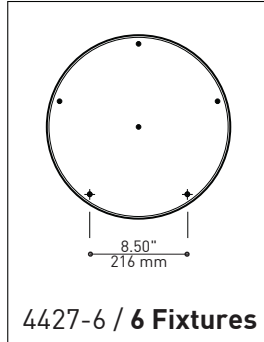

CANOPY CONFIGURATION

LUMINAIRES	CODE	NB. DE LUM.	LIGHT SOURCE			WATT MAX.						
			DEL	HAL	INC	DEL		HAL		INC		
						3	6	3	6	3	6	
VEGA	XBL	3	6				33W	66W				
ALVER	MCC	3	6	X		X	12W	24W			180W	360W
ROLO PENDANT	MAD	3	6	X	X		12W	24W	150W	300W		
SPROKET	CFD	3	6	X			12W	24W				
MEHA	UAC	3	6	X			12W	24W				
FACET	UFC	3	6	X			12W	24W				
SILENE	JDJ/JDJA/JMJ	3	6	X			12W	24W				
FASIL	XB/XBA	3	6	X			33W	66W				
DELTA	VDP/VDPA	3	6	X			33W	66W				
SENET	XFY	3		X			45W					
DELTA	VDX/VDXA	3	6	X			45W	90W				
SHAKER	QFI	3		X	X		12W		150W		180W