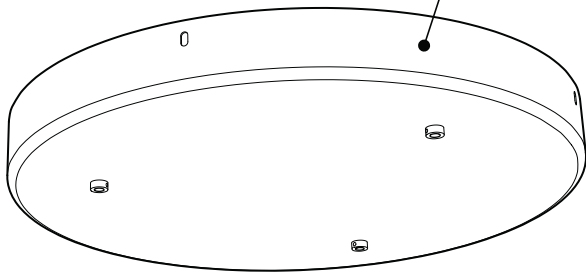

PAVILLON
Acier repoussé et chromé