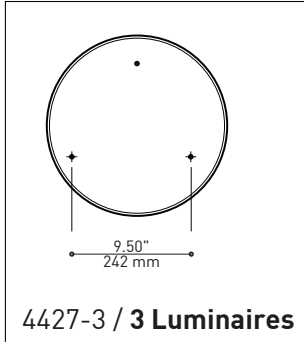

## DIMENSIONS DISPONIBLE

LUMINAIRES	CODE	NB. DE LUM.	WATT MAX.									
			LIGHT SOURCE			DEL		HAL		INC		
			DEL	HAL	INC	3	6	3	6	3	6	
VEGA	XBL	3	6				33W	66W				
ALVER	MCC	3	6	X		X	12W	24W			180W	360W
ROLO PENDANT	MAD	3	6	X	X		12W	24W	150W	300W		
SPROKET	CFD	3	6	X			12W	24W				
MEHA	UAC	3	6	X			12W	24W				
FACET	UFC	3	6	X			12W	24W				
SILENE	JDJ/JDJA/JMJ	3	6	X			12W	24W				
FASIL	XB/XBA	3	6	X			33W	66W				
DELTA	VDP/VDPA	3	6	X			33W	66W				
SENET	XFY	3		X			45W					
DELTA	VDX/VDXA	3	6	X			45W	90W				
<sup>A</sup> SHAKER	QFI	3		X	X		12W		150W		180W	