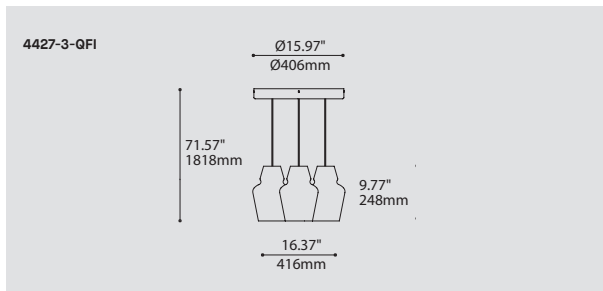

## FAMILY FAMILLE

4171-QFI      4424-QFI      4425-QFI

ORDERING SPECIFICATION	SPÉCIFICATION DE COMMANDE	CODE
<b>MODEL MODÈLE</b>	<b>4427-3</b> DROP 3 (3 X SHADES)	<b>4427-3</b>
<b>SHADE OPTION OPTION D'ABAT-JOUR</b>	<b>QFI</b> SHAKER	<b>QFI</b>
<b>LIGHT SOURCE SOURCE LUMINEUSE</b>	(WATTAGE, LAMP TYPE, LAMP FORM, BASE TYPE, OTHER INFO) <b>MR16C.50</b> 50W, HAL, MR16C, GU5.3 BASE <b>INC.60</b> 60W, INC, A19 / B10 / G30 / HAL T10, MEDIUM BASE (120V ONLY) <b>LED.4</b> 4W, LED	
<b>COLOR TEMPERATURE TEMPÉRATURE DE COULEUR</b>	FOR LED ONLY <b>27</b> 2700K <b>30</b> 3000K <b>35</b> 3500K <b>40*</b> 4000K <small>*LONGER LEAD TIME MAY APPLY, PLEASE CONTACT YOUR EUREKA REPRESENTATIVE</small>	
<b>COLOR RENDERING INDEX (CRI) INDICE DE RENDU DE COULEUR (IRC)</b>	FOR LED ONLY- MANDATORY <b>90</b> 90+ CRI	
<b>VOLTAGE VOLTAGE</b>	<b>120V</b> 120 VOLT <b>277V</b> 277 VOLT	
<b>DIMMING OPTION OPTION DE GRADATION</b>	FOR LED ONLY <b>DV</b> 0-10V DIMMING (120-277V) <b>DP</b> PHASE DIMMING (120V ONLY)	
<b>CABLE CABLE</b>	<b>C</b> CLEAR CABLE, FIELD ADJUSTABLE	<b>C</b>
<b>CABLE LENGTH LONGUEUR DE CABLE</b>	<b>60</b> 60" CABLE (STD LENGTH) <b>**</b> CUSTOM CABLE LENGTH (PLEASE SPECIFY) <small>FOR OVERALL LENGTH PLEASE CONTACT YOUR EUREKA REPRESENTATIVE.</small>	
<b>STRUCTURE FINISH FINI STRUCTURE</b>	<b>CHR</b> CHROME	<b>CHR</b>
<b>DIFFUSER FINISH FINI DIFFUSEUR</b>	<b>CLR</b> CLEAR <b>TCHR</b> TRANSLUCENT CHROME <b>TGOL</b> TRANSLUCENT GOLD	