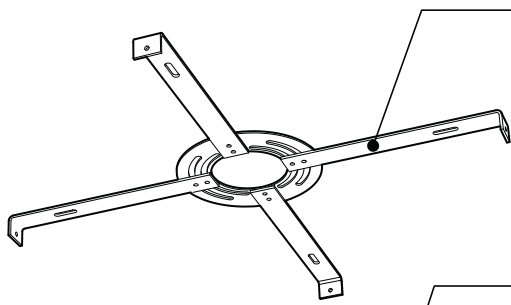

## PRODUCT CHARACTERISTICS CARACTÉRISTIQUES DU PRODUIT

<b>DESIGN:</b>	Drop is a beautiful chrome canopy platform designed to suspend groups of 3 fixtures.
<b>INSTALLATION:</b>	Mounts on standard junction boxes, and comes with support hook for easy installation.
<b>LIGHT SOURCE:</b>	LED and other light sources with dimming available.
<b>STRUCTURE:</b>	Spun steel with a chrome finish.
<b>CERTIFIED:</b>	c-CSA-us
<b>CONCEPTION:</b>	Drop est une jolie plate-forme chromée pour 3 suspensions.
<b>INSTALLATION:</b>	Des crochets de support sont fournis pour faciliter l'installation sur une boîte de jonction standard.
<b>SOURCE LUMINEUSE:</b>	DEL et autres sources lumineuses avec options de gradation offertes.
<b>STRUCTURE:</b>	Pavillon en acier repoussé et chromé.
<b>CERTIFIÉ:</b>	c-CSA-us