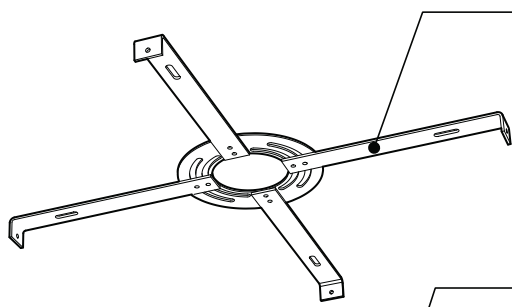

INSTALLATION FACILE ET ROBUSTE
- Crochets de support fournis pour faciliter l'installation sur une boîte de jonction standard
- Trous de montage supplémentaires pour renforcer la structure