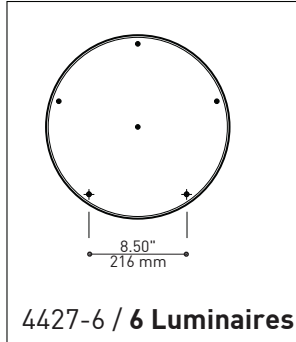

## DIMENSIONS DISPONIBLE

LUMINAIRES	CODE	NB. DE LUM.	WATT MAX.									
			LIGHT SOURCE			DEL		HAL		INC		
			DEL	HAL	INC	3	6	3	6	3	6	
VEGA	XBL	3	6				33W	66W				
ALVER	MCC	3	6	X		X	12W	24W			180W	360W
ROLO PENDANT	MAD	3	6	X	X		12W	24W	150W	300W		
SPROKET	CFD	3	6	X			12W	24W				
MEHA	UAC	3	6	X			12W	24W				
FACET	UFC	3	6	X			12W	24W				
SILENE	JDJ/JDJA/JMJ	3	6	X			12W	24W				
FASIL	XB/XBA	3	6	X			33W	66W				
DELTA	VDP/VDPA	3	6	X			33W	66W				
SENET	XFY	3		X			45W					
DELTA	VDX/VDXA	3	6	X			45W	90W				
<sup>A</sup> SHAKER	QFI	3		X	X		12W		150W		180W	