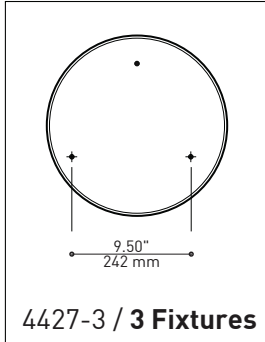

CANOPY CONFIGURATION

LUMINAIRES	CODE	NB. DE LUM.	LIGHT SOURCE			WATT MAX.						
			DEL	HAL	INC	DEL		HAL		INC		
						3	6	3	6	3	6	
VEGA	XBL	3	6				33W	66W				
ALVER	MCC	3	6	X		X	12W	24W			180W	360W
ROLO PENDANT	MAD	3	6	X	X		12W	24W	150W	300W		
SPROKET	CFD	3	6	X			12W	24W				
MEHA	UAC	3	6	X			12W	24W				
FACET	UFC	3	6	X			12W	24W				
SILENE	JDJ/JDJA/JMJ	3	6	X			12W	24W				
FASIL	XB/XBA	3	6	X			33W	66W				
DELTA	VDP/VDPA	3	6	X			33W	66W				
SENET	XFY	3		X			45W					
DELTA	VDX/VDXA	3	6	X			45W	90W				
SHAKER	QFI	3		X	X		12W		150W		180W