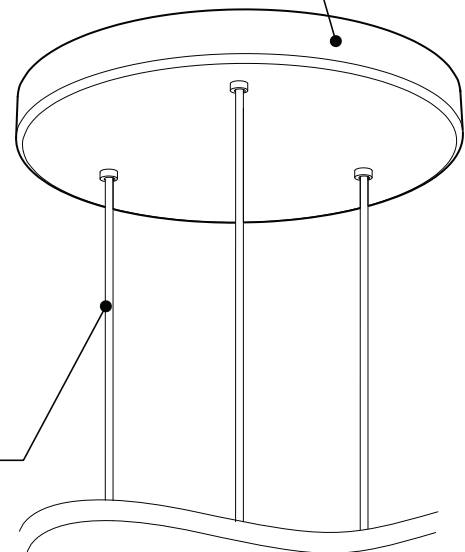

SIMPLE
Jolie plate-forme chromée pouvant accueillir de 3 à 6 luminaires

SUSPENSION
60 pouces de câble