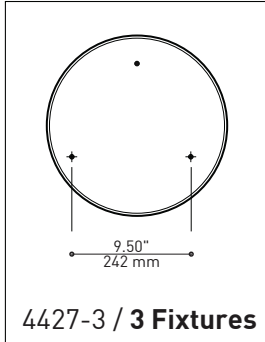

CANOPY

Spun steel with Chrome finish

SIMPLE

Canopy houses all electrical components for quick assembly

SUSPENSION
60 inch of cable

CANOPY CONFIGURATION

LUMINAIRES	CODE	NB. DE LUM.	WATT MAX.											
			LIGHT SOURCE			DEL		HAL		INC				
			DEL	HAL	INC	3	6	3	6	3	6			
VEGA	XBL	3	6				33W	66W						
ALVER	MCC	3	6	X		X	12W	24W					180W	360W
ROLO PENDANT	MAD	3	6	X	X		12W	24W	150W	300W				
SPROKET	CFD	3	6	X			12W	24W						
MEHA	UAC	3	6	X			12W	24W						
FACET	UFC	3	6	X			12W	24W						
SILENE	JDJ/JDJA/JMJ	3	6	X			12W	24W						
FASIL	XB/XBA	3	6	X			33W	66W						
DELTA	VDP/VDPA	3	6	X			33W	66W						
SENET	XFY	3		X			45W							
DELTA	VDX/VDXA	3	6	X			45W	90W						
SHAKER	QFI	3		X	X		12W		150W			180W		

SIMPLE
 Jolie plate-forme chromée pouvant accueillir de 3 à 6 luminaires

SUSPENSION
 60 pouces de câble

DIMENSIONS DISPONIBLE

LUMINAIRES	CODE	NB. DE LUM.	WATT MAX.									
			LIGHT SOURCE			DEL		HAL		INC		
			DEL	HAL	INC	3	6	3	6	3	6	
VEGA	XBL	3	6				33W	66W				
ALVER	MCC	3	6	X		X	12W	24W			180W	360W
ROLO PENDANT	MAD	3	6	X	X		12W	24W	150W	300W		
SPROKET	CFD	3	6	X			12W	24W				
MEHA	UAC	3	6	X			12W	24W				
FACET	UFC	3	6	X			12W	24W				
SILENE	JDJ/JDJA/JMJ	3	6	X			12W	24W				
FASIL	XB/XBA	3	6	X			33W	66W				
DELTA	VDP/VDPA	3	6	X			33W	66W				
SENET	XFY	3		X			45W					
DELTA	VDX/VDXA	3	6	X			45W	90W				
^A SHAKER	QFI	3		X	X		12W		150W		180W	