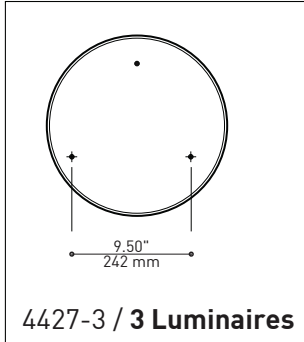

SIMPLE

Jolie plate-forme chromée pouvant accueillir de 3 à 6 luminaires

SUSPENSION
60 pouces de câble

DIMENSIONS DISPONIBLE

LUMINAIRES	CODE	NB. DE LUM.	WATT MAX.									
			LIGHT SOURCE			DEL		HAL		INC		
			DEL	HAL	INC	3	6	3	6	3	6	
VEGA	XBL	3	6				33W	66W				
ALVER	MCC	3	6	X		X	12W	24W			180W	360W
ROLO PENDANT	MAD	3	6	X	X		12W	24W	150W	300W		
SPROKET	CFD	3	6	X			12W	24W				
MEHA	UAC	3	6	X			12W	24W				
FACET	UFC	3	6	X			12W	24W				
SILENE	JDJ/JDJA/JMJ	3	6	X			12W	24W				
FASIL	XB/XBA	3	6	X			33W	66W				
DELTA	VDP/VDPA	3	6	X			33W	66W				
SENET	XFY	3		X			45W					
DELTA	VDX/VDXA	3	6	X			45W	90W				
^A SHAKER	QFI	3		X	X		12W		150W		180W	