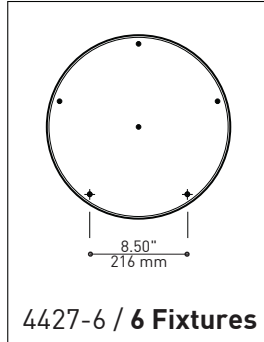

Canopy houses all electrical components for quick assembly

SUSPENSION
60 inch of cable

CANOPY CONFIGURATION

LUMINAIRES	CODE	NB. DE LUM.	LIGHT SOURCE			WATT MAX.						
			DEL	HAL	INC	DEL		HAL		INC		
						3	6	3	6	3	6	
VEGA	XBL	3	6				33W	66W				
ALVER	MCC	3	6	X		X	12W	24W			180W	360W
ROLO PENDANT	MAD	3	6	X	X		12W	24W	150W	300W		
SPROKET	CFD	3	6	X			12W	24W				
MEHA	UAC	3	6	X			12W	24W				
FACET	UFC	3	6	X			12W	24W				
SILENE	JDJ/JDJA/JMJ	3	6	X			12W	24W				
FASIL	XB/XBA	3	6	X			33W	66W				
DELTA	VDP/VDPA	3	6	X			33W	66W				
SENET	XFY	3		X			45W					
DELTA	VDX/VDXA	3	6	X			45W	90W				
SHAKER	QFI	3		X	X		12W		150W		180W	

SIMPLE

Jolie plate-forme chromée pouvant accueillir de 3 à 6 luminaires

SUSPENSION
60 pouces de câble

DIMENSIONS DISPONIBLE

LUMINAIRES	CODE	NB. DE LUM.	WATT MAX.									
			LIGHT SOURCE			DEL		HAL		INC		
			DEL	HAL	INC	3	6	3	6	3	6	
VEGA	XBL	3	6				33W	66W				
ALVER	MCC	3	6	X		X	12W	24W			180W	360W
ROLO PENDANT	MAD	3	6	X	X		12W	24W	150W	300W		
SPROKET	CFD	3	6	X			12W	24W				
MEHA	UAC	3	6	X			12W	24W				
FACET	UFC	3	6	X			12W	24W				
SILENE	JDJ/JDJA/JMJ	3	6	X			12W	24W				
FASIL	XB/XBA	3	6	X			33W	66W				
DELTA	VDP/VDPA	3	6	X			33W	66W				
SENET	XFY	3		X			45W					
DELTA	VDX/VDXA	3	6	X			45W	90W				
^A SHAKER	QFI	3		X	X		12W		150W		180W	