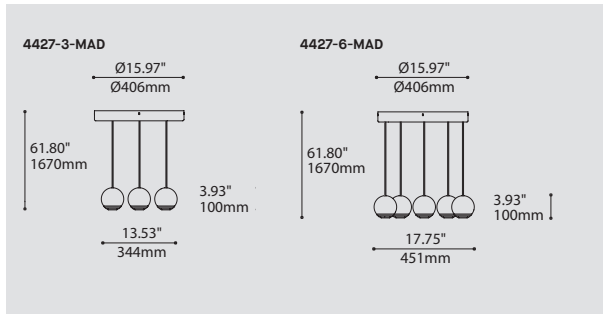

DROP 4427-MAD

PROJECT PROJET
SPEC TYPE
NOTES

ORDERING SPECIFICATION	SPÉCIFICATION DE COMMANDE	CODE
MODEL MODÈLE		
4427-3	DROP 3 (3 X SHADES)	
4427-6	DROP 6 (6 X SHADES)	
SHADE OPTION OPTION D'ABAT-JOUR		MAD
MAD	ROLO	
LIGHT SOURCE SOURCE LUMINEUSE		
(WATTAGE, LAMP TYPE, LAMP FORM, BASE TYPE, OTHER INFO)		
LED.4	4W, LED	
COLOR TEMPERATURE TEMPÉRATURE DE COULEUR		
27	2700K	
30	3000K	
35	3500K	
40*	4000K	
*LONGER LEAD TIME MAY APPLY, PLEASE CONTACT YOUR EUREKA REPRESENTATIVE		
COLOR RENDERING INDEX (CRI) INDICE DE RENDU DE COULEUR (IRC)		90
90	90+ CRI	
ANGLE BEAM ANGLE DE DIFFUSION		
FOR LED ONLY		
17	17°	
48	48°	
VOLTAGE VOLTAGE		
120V	120 VOLT	
277V	277 VOLT	
DIMMING OPTION OPTION DE GRADATION		
FOR LED ONLY		
DV	0-10V DIMMING (120-277V)	
DP	PHASE DIMMING (120V ONLY)	
CABLE CABLE		C
C	CLEAR CABLE, FIELD ADJUSTABLE	
CABLE LENGTH LONGUEUR DE CABLE		
60	60" CABLE (STD LENGTH)	
**	CUSTOM CABLE LENGTH (PLEASE SPECIFY)	
FOR OVERALL LENGTH PLEASE CONTACT YOUR EUREKA REPRESENTATIVE.		
STRUCTURE FINISH FINI STRUCTURE		CHR
CHR	CHROME	
DIFFUSER FINISH FINI DIFFUSEUR		
BLK	BLACK	
CHR	CHROME	
HEATSINK FINISH FINI RADIATEUR		SAA
SAA	SATIN ALUMINUM ANODIZED	

PRODUCT CHARACTERISTICS CARACTÉRISTIQUES DU PRODUIT

DESIGN:	Drop is a beautiful chrome canopy platform designed to suspend groups of 3 or 6 selected fixtures.
INSTALLATION:	Mounts on standard junction boxes, and comes with support hook for easy installation.
LIGHT SOURCE:	LED and other light sources with dimming available.
STRUCTURE:	Spun steel with a chrome finish.
CERTIFIED:	c-CSA-us
CONCEPTION:	Drop est une jolie plate-forme chromée pour 3 ou 6 suspensions de luminaires sélectionnés.
INSTALLATION:	Des crochets de support sont fournis pour faciliter l'installation sur une boîte de jonction standard.
SOURCE LUMINEUSE:	DEL et autres sources lumineuses avec options de gradation offertes.
STRUCTURE:	Pavillon en acier repoussé et chromé.
CERTIFIÉ:	c-CSA-us