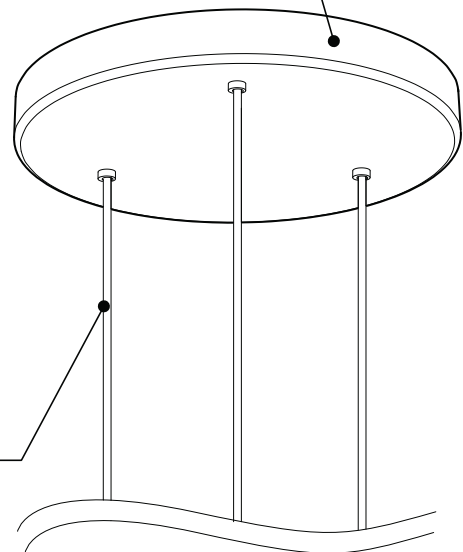

PRODUCT CHARACTERISTICS CARACTÉRISTIQUES DU PRODUIT

DESIGN:	Drop is a beautiful chrome canopy platform designed to suspend groups of 3 or 6 selected fixtures.
INSTALLATION:	Mounts on standard junction boxes, and comes with support hook for easy installation.
LIGHT SOURCE:	LED and other light sources with dimming available.
STRUCTURE:	Spun steel with a chrome finish.
CERTIFIED:	c-CSA-us
CONCEPTION:	Drop est une jolie plate-forme chromée pour 3 ou 6 suspensions de luminaires sélectionnés.
INSTALLATION:	Des crochets de support sont fournis pour faciliter l'installation sur une boîte de jonction standard.
SOURCE LUMINEUSE:	DEL et autres sources lumineuses avec options de gradation offertes.
STRUCTURE:	Pavillon en acier repoussé et chromé.
CERTIFIÉ:	c-CSA-us

EASY INSTALLATION

- Heavy duty bracket that mounts on standard junction box
- Comes with support hooks for easy installation
- Extra mounting points to reinforce

CANOPY

Spun steel with Chrome finish

SIMPLE

Canopy houses all electrical components for quick assembly

SUSPENSION
60 inch of cable

CANOPY CONFIGURATION

LUMINAIRES	CODE	NB. DE LUM.	LIGHT SOURCE			WATT MAX.						
			DEL	HAL	INC	DEL		HAL		INC		
						3	6	3	6	3	6	
VEGA	XBL	3	6				33W	66W				
ALVER	MCC	3	6	X		X	12W	24W			180W	360W
ROLO PENDANT	MAD	3	6	X	X		12W	24W	150W	300W		
SPROKET	CFD	3	6	X			12W	24W				
MEHA	UAC	3	6	X			12W	24W				
FACET	UFC	3	6	X			12W	24W				
SILENE	JDJ/JDJA/JMJ	3	6	X			12W	24W				
FASIL	XB/XBA	3	6	X			33W	66W				
DELTA	VDP/VDPA	3	6	X			33W	66W				
SENET	XFY	3		X			45W					
DELTA	VDX/VDXA	3	6	X			45W	90W				
SHAKER	QFI	3		X	X		12W		150W		180W	

INSTALLATION FACILE ET ROBUSTE

- Crochets de support fournis pour faciliter l'installation sur une boîte de jonction standard
- Trous de montage supplémentaires pour renforcer la structure

PAVILLON

Acier repoussé et chromé