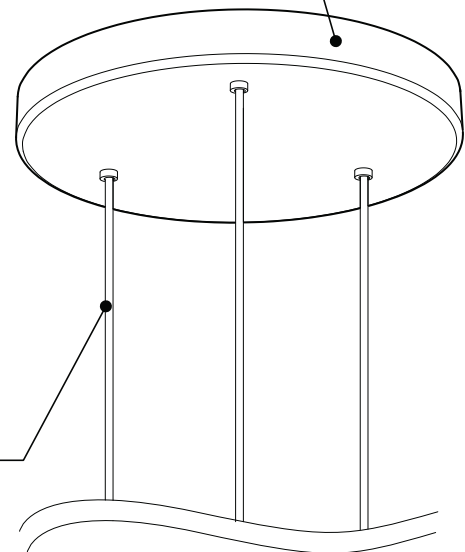

PRODUCT CHARACTERISTICS CARACTÉRISTIQUES DU PRODUIT

DESIGN:	Drop is a beautiful chrome canopy platform designed to suspend groups of 3 or 6 selected fixtures.
INSTALLATION:	Mounts on standard junction boxes, and comes with support hook for easy installation.
LIGHT SOURCE:	LED and other light sources with dimming available.
STRUCTURE:	Spun steel with a chrome finish.
CERTIFIED:	c-CSA-us
CONCEPTION:	Drop est une jolie plate-forme chromée pour 3 ou 6 suspensions de luminaires sélectionnés.
INSTALLATION:	Des crochets de support sont fournis pour faciliter l'installation sur une boîte de jonction standard.
SOURCE LUMINEUSE:	DEL et autres sources lumineuses avec options de gradation offertes.
STRUCTURE:	Pavillon en acier repoussé et chromé.
CERTIFIÉ:	c-CSA-us

INSTALLATION FACILE ET ROBUSTE

- Crochets de support fournis pour faciliter l'installation sur une boîte de jonction standard
- Trous de montage supplémentaires pour renforcer la structure

PAVILLON

Acier repoussé et chromé

SIMPLE

Jolie plate-forme chromée pouvant accueillir de 3 à 6 luminaires

SUSPENSION
60 pouces de câble

DIMENSIONS DISPONIBLE

LUMINAIRES	CODE	NB. DE LUM.	WATT MAX.									
			LIGHT SOURCE			DEL		HAL		INC		
			DEL	HAL	INC	3	6	3	6	3	6	
VEGA	XBL	3	6				33W	66W				
ALVER	MCC	3	6	X		X	12W	24W			180W	360W
ROLO PENDANT	MAD	3	6	X	X		12W	24W	150W	300W		
SPROKET	CFD	3	6	X			12W	24W				
MEHA	UAC	3	6	X			12W	24W				
FACET	UFC	3	6	X			12W	24W				
SILENE	JDJ/JDJA/JMJ	3	6	X			12W	24W				
FASIL	XB/XBA	3	6	X			33W	66W				
DELTA	VDP/VDPA	3	6	X			33W	66W				
SENET	XFY	3		X			45W					
DELTA	VDX/VDXA	3	6	X			45W	90W				
^A SHAKER	QFI	3		X	X		12W		150W		180W	