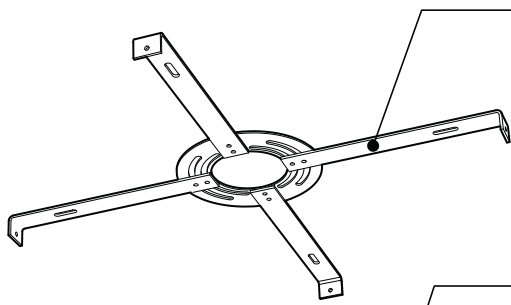

PRODUCT CHARACTERISTICS CARACTÉRISTIQUES DU PRODUIT

DESIGN:	Drop is a beautiful chrome canopy platform designed to suspend groups of 3 or 6 selected fixtures.
INSTALLATION:	Mounts on standard junction boxes, and comes with support hook for easy installation.
LIGHT SOURCE:	LED and other light sources with dimming available.
STRUCTURE:	Spun steel with a chrome finish.
CERTIFIED:	c-CSA-us
CONCEPTION:	Drop est une jolie plate-forme chromée pour 3 ou 6 suspensions de luminaires sélectionnés.
INSTALLATION:	Des crochets de support sont fournis pour faciliter l'installation sur une boîte de jonction standard.
SOURCE LUMINEUSE:	DEL et autres sources lumineuses avec options de gradation offertes.
STRUCTURE:	Pavillon en acier repoussé et chromé.
CERTIFIÉ:	c-CSA-us

EASY INSTALLATION

- Heavy duty bracket that mounts on standard junction box
- Comes with support hooks for easy installation
- Extra mounting points to reinforce

CANOPY

Spun steel with Chrome finish

SIMPLE