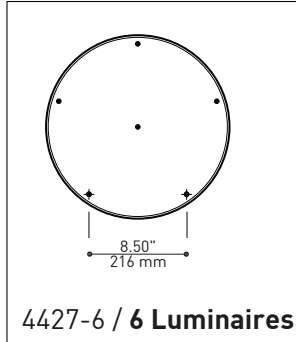

Canopy houses all electrical components for quick assembly

SUSPENSION
60 inch of cable

CANOPY CONFIGURATION

LUMINAIRES	CODE	NB. DE LUM.	LIGHT SOURCE			WATT MAX.						
			DEL	HAL	INC	DEL		HAL		INC		
						3	6	3	6	3	6	
VEGA	XBL	3	6				33W	66W				
ALVER	MCC	3	6	X		X	12W	24W			180W	360W
ROLO PENDANT	MAD	3	6	X	X		12W	24W	150W	300W		
SPROKET	CFD	3	6	X			12W	24W				
MEHA	UAC	3	6	X			12W	24W				
FACET	UFC	3	6	X			12W	24W				
SILENE	JDJ/JDJA/JMJ	3	6	X			12W	24W				
FASIL	XB/XBA	3	6	X			33W	66W				
DELTA	VDP/VDPA	3	6	X			33W	66W				
SENET	XFY	3		X			45W					
DELTA	VDX/VDXA	3	6	X			45W	90W				
SHAKER	QFI	3		X	X		12W		150W		180W	

SIMPLE

Jolie plate-forme chromée pouvant accueillir de 3 à 6 luminaires

SUSPENSION
60 pouces de câble

DIMENSIONS DISPONIBLE

LUMINAIRES	CODE	NB. DE LUM.	WATT MAX.									
			LIGHT SOURCE			DEL		HAL		INC		
			DEL	HAL	INC	3	6	3	6	3	6	
VEGA	XBL	3	6				33W	66W				
ALVER	MCC	3	6	X		X	12W	24W			180W	360W
ROLO PENDANT	MAD	3	6	X	X		12W	24W	150W	300W		
SPROKET	CFD	3	6	X			12W	24W				
MEHA	UAC	3	6	X			12W	24W				
FACET	UFC	3	6	X			12W	24W				
SILENE	JDJ/JDJA/JMJ	3	6	X			12W	24W				
FASIL	XB/XBA	3	6	X			33W	66W				
DELTA	VDP/VDPA	3	6	X			33W	66W				
SENET	XFY	3		X			45W					
DELTA	VDX/VDXA	3	6	X			45W	90W				
^A SHAKER	QFI	3		X	X		12W		150W		180W	