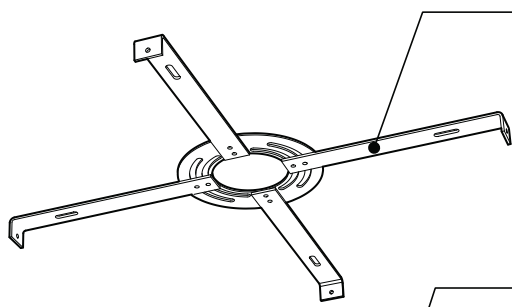

PRODUCT CHARACTERISTICS CARACTÉRISTIQUES DU PRODUIT

DESIGN:	Drop is a beautiful chrome canopy platform designed to suspend groups of 3 or 6 selected fixtures.
INSTALLATION:	Mounts on standard junction boxes, and comes with support hook for easy installation.
LIGHT SOURCE:	LED and other light sources with dimming available.
STRUCTURE:	Spun steel with a chrome finish.
CERTIFIED:	c-CSA-us
CONCEPTION:	Drop est une jolie plate-forme chromée pour 3 ou 6 suspensions de luminaires sélectionnés.
INSTALLATION:	Des crochets de support sont fournis pour faciliter l'installation sur une boîte de jonction standard.
SOURCE LUMINEUSE:	DEL et autres sources lumineuses avec options de gradation offertes.
STRUCTURE:	Pavillon en acier repoussé et chromé.
CERTIFIÉ:	c-CSA-us

EASY INSTALLATION

- Heavy duty bracket that mounts on standard junction box
- Comes with support hooks for easy installation
- Extra mounting points to reinforce

CANOPY

Spun steel with Chrome finish

SIMPLE

Canopy houses all electrical components for quick assembly

SUSPENSION
60 inch of cable

CANOPY CONFIGURATION

LUMINAIRES	CODE	NB. DE LUM.	LIGHT SOURCE			WATT MAX.						
			DEL	HAL	INC	DEL		HAL		INC		
						3	6	3	6	3	6	
VEGA	XBL	3	6				33W	66W				
ALVER	MCC	3	6	X		X	12W	24W			180W	360W
ROLO PENDANT	MAD	3	6	X	X		12W	24W	150W	300W		
SPROKET	CFD	3	6	X			12W	24W				
MEHA	UAC	3	6	X			12W	24W				
FACET	UFC	3	6	X			12W	24W				
SILENE	JDJ/JDJA/JMJ	3	6	X			12W	24W				
FASIL	XB/XBA	3	6	X			33W	66W				
DELTA	VDP/VDPA	3	6	X			33W	66W				
SENET	XFY	3		X			45W					
DELTA	VDX/VDXA	3	6	X			45W	90W				
SHAKER	QFI	3		X	X		12W		150W		180W	

INSTALLATION FACILE ET ROBUSTE

- Crochets de support fournis pour faciliter l'installation sur une boîte de jonction standard
- Trous de montage supplémentaires pour renforcer la structure

PAVILLON

Acier repoussé et chromé