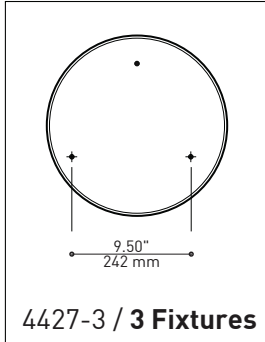

Canopy houses all electrical components for quick assembly

SUSPENSION
60 inch of cable

CANOPY CONFIGURATION

LUMINAIRES	CODE	NB. DE LUM.	LIGHT SOURCE			WATT MAX.						
			DEL	HAL	INC	DEL		HAL		INC		
						3	6	3	6	3	6	
VEGA	XBL	3	6				33W	66W				
ALVER	MCC	3	6	X		X	12W	24W			180W	360W
ROLO PENDANT	MAD	3	6	X	X		12W	24W	150W	300W		
SPROKET	CFD	3	6	X			12W	24W				
MEHA	UAC	3	6	X			12W	24W				
FACET	UFC	3	6	X			12W	24W				
SILENE	JDJ/JDJA/JMJ	3	6	X			12W	24W				
FASIL	XB/XBA	3	6	X			33W	66W				
DELTA	VDP/VDPA	3	6	X			33W	66W				
SENET	XFY	3		X			45W					
DELTA	VDX/VDXA	3	6	X			45W	90W				
SHAKER	QFI	3		X	X		12W		150W		180W	

SIMPLE

Jolie plate-forme chromée pouvant accueillir de 3 à 6 luminaires

SUSPENSION
60 pouces de câble

DIMENSIONS DISPONIBLE

LUMINAIRES	CODE	NB. DE LUM.	WATT MAX.									
			LIGHT SOURCE			DEL		HAL		INC		
			DEL	HAL	INC	3	6	3	6	3	6	
VEGA	XBL	3	6				33W	66W				
ALVER	MCC	3	6	X		X	12W	24W			180W	360W
ROLO PENDANT	MAD	3	6	X	X		12W	24W	150W	300W		
SPROKET	CFD	3	6	X			12W	24W				
MEHA	UAC	3	6	X			12W	24W				
FACET	UFC	3	6	X			12W	24W				
SILENE	JDJ/JDJA/JMJ	3	6	X			12W	24W				
FASIL	XB/XBA	3	6	X			33W	66W				
DELTA	VDP/VDPA	3	6	X			33W	66W				
SENET	XFY	3		X			45W					
DELTA	VDX/VDXA	3	6	X			45W	90W				
^A SHAKER	QFI	3		X	X		12W		150W		180W	