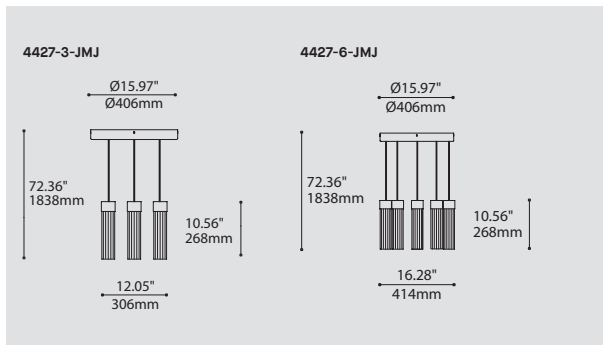

## FAMILY FAMILLE

3156B-JMJ      3155B-JMJ      4156B-JMJ

ORDERING SPECIFICATION	SPÉCIFICATION DE COMMANDE	CODE
<b>MODEL</b> MODÈLE		
4427-3	DROP 3 (3 X SHADES)	
4427-6	DROP 6 (6 X SHADES)	
<b>SHADE OPTION</b> OPTION D'ABAT-JOUR		<b>JMJ</b>
JMJ	SILENE CLASSIC	
<b>LIGHT SOURCE</b> SOURCE LUMINEUSE		<b>LED.4</b>
(WATTAGE, LAMP TYPE, LAMP FORM, BASE TYPE, OTHER INFO)		
LED.4	4W, LED	
<b>COLOR TEMPERATURE</b> TEMPÉRATURE DE COULEUR		
27	2700K	
30	3000K	
35	3500K	
40*	4000K	
*LONGER LEAD TIME MAY APPLY, PLEASE CONTACT YOUR EUREKA REPRESENTATIVE		
<b>COLOR RENDERING INDEX (CRI)</b> INDICE DE RENDU DE COULEUR (IRC)		<b>90</b>
90	90+ CRI	
<b>VOLTAGE</b> VOLTAGE		
120V	120 VOLT	
277V	277 VOLT	
<b>DIMMING OPTION</b> OPTION DE GRADATION		
DV	0-10V DIMMING (120-277V)	
DP	PHASE DIMMING (120V ONLY)	
<b>CABLE</b> CABLE		<b>C</b>
C	CLEAR CABLE, FIELD ADJUSTABLE	
<b>CABLE LENGTH</b> LONGUEUR DE CABLE		
60	60" CABLE (STD LENGTH)	
**	CUSTOM CABLE LENGTH (PLEASE SPECIFY)	
FOR OVERALL LENGTH PLEASE CONTACT YOUR EUREKA REPRESENTATIVE.		
<b>STRUCTURE FINISH</b> FINI STRUCTURE		<b>CHR</b>
CHR	CHROME	
<b>DIFFUSER FINISH</b> FINI DIFFUSEUR		<b>CLR</b>
CLR	CLEAR	

## PRODUCT CHARACTERISTICS CARACTÉRISTIQUES DU PRODUIT

- DESIGN:** Drop is a beautiful chrome canopy platform designed to suspend groups of 3 or 6 selected fixtures.
- INSTALLATION:** Mounts on standard junction boxes, and comes with support hook for easy installation.
- LIGHT SOURCE:** LED and other light sources with dimming available.
- STRUCTURE:** Spun steel with a chrome finish.
- CERTIFIED:** c-CSA-us
- CONCEPTION:** Drop est une jolie plate-forme chromée pour 3 ou 6 suspensions de luminaires sélectionnés.
- INSTALLATION:** Des crochets de support sont fournis pour faciliter l'installation sur une boîte de jonction standard.
- SOURCE LUMINEUSE:** DEL et autres sources lumineuses avec options de gradation offertes.
- STRUCTURE:** Pavillon en acier repoussé et chromé.
- CERTIFIÉ:** c-CSA-us