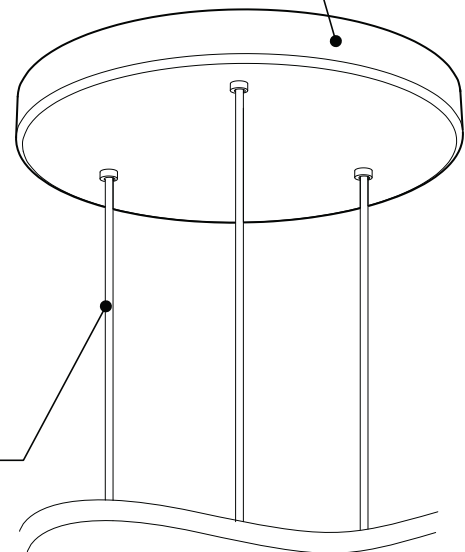

## PRODUCT CHARACTERISTICS CARACTÉRISTIQUES DU PRODUIT

- DESIGN:** Drop is a beautiful chrome canopy platform designed to suspend groups of 3 or 6 selected fixtures.
- INSTALLATION:** Mounts on standard junction boxes, and comes with support hook for easy installation.
- LIGHT SOURCE:** LED and other light sources with dimming available.
- STRUCTURE:** Spun steel with a chrome finish.
- CERTIFIED:** c-CSA-us
- CONCEPTION:** Drop est une jolie plate-forme chromée pour 3 ou 6 suspensions de luminaires sélectionnés.
- INSTALLATION:** Des crochets de support sont fournis pour faciliter l'installation sur une boîte de jonction standard.
- SOURCE LUMINEUSE:** DEL et autres sources lumineuses avec options de gradation offertes.
- STRUCTURE:** Pavillon en acier repoussé et chromé.
- CERTIFIÉ:** c-CSA-us

### CANOPY CONFIGURATION

LUMINAIRES	CODE	NB. DE LUM.	LIGHT SOURCE			WATT MAX.						
			DEL	HAL	INC	DEL		HAL		INC		
						3	6	3	6	3	6	
VEGA	XBL	3	6				33W	66W				
ALVER	MCC	3	6	X		X	12W	24W			180W	360W
ROLO PENDANT	MAD	3	6	X	X		12W	24W	150W	300W		
SPROKET	CFD	3	6	X			12W	24W				
MEHA	UAC	3	6	X			12W	24W				
FACET	UFC	3	6	X			12W	24W				
SILENE	JDJ/JDJA/JMJ	3	6	X			12W	24W				
FASIL	XB/XBA	3	6	X			33W	66W				
DELTA	VDP/VDPA	3	6	X			33W	66W				
SENET	XFY	3		X			45W					
DELTA	VDX/VDXA	3	6	X			45W	90W				
SHAKER	QFI	3		X	X		12W		150W		180W	

225 de Liège Ouest, Suite #200  
 Montréal (QC), Canada H2P 1H4  
 Tel : 514.385.3515 Fax : 514.385.4169  
 www.eurekalighting.com

4427

**INSTALLATION FACILE ET ROBUSTE**  
 - Crochets de support fournis pour faciliter l'installation sur une boîte de jonction standard  
 - Trous de montage supplémentaires pour renforcer la structure

**PAVILLON**  
 Acier repoussé et chromé

**SIMPLE**  
 Jolie plate-forme chromée pouvant accueillir de 3 à 6 luminaires

**SUSPENSION**  
 60 pouces de câble