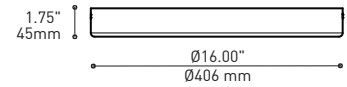

EASY INSTALLATION

- -Heavy duty bracket that mounts on standard junction box
- -Comes with support hooks for easy installation
- -Extra mounting points to reinforce

CANOPY

Spun steel with Chrome finish

SIMPLE

Canopy houses all electrical components for quick assembly

SUSPENSION
60 inch of cable

CANOPY CONFIGURATION

LUMINAIRES	CODE	NB. DE LUM.	LIGHT SOURCE			WATT MAX.						
			DEL	HAL	INC	DEL		HAL		INC		
						3	6	3	6	3	6	
VEGA	XBL	3	6				33W	66W				
ALVER	MCC	3	6	X		X	12W	24W			180W	360W
ROLO PENDANT	MAD	3	6	X	X		12W	24W	150W	300W		
SPROKET	CFD	3	6	X			12W	24W				
MEHA	UAC	3	6	X			12W	24W				
FACET	UFC	3	6	X			12W	24W				
SILENE	JDJ/JDJA/JMJ	3	6	X			12W	24W				
FASIL	XB/XBA	3	6	X			33W	66W				
DELTA	VDP/VDPA	3	6	X			33W	66W				
SENET	XFY	3		X			45W					
DELTA	VDX/VDXA	3	6	X			45W	90W				
SHAKER	QFI	3		X	X		12W		150W		180W	

225 de Liège Ouest, Suite #200
Montréal (QC), Canada H2P 1H4
Tel : 514.385.3515 Fax : 514.385.4169
www.eurekalighting.com

4427