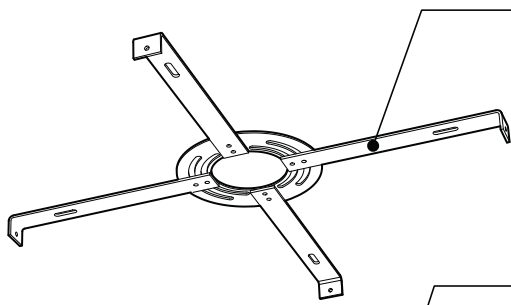

## FAMILY FAMILLE

3156B-JMJ      3155B-JMJ      4156B-JMJ

ORDERING SPECIFICATION	SPÉCIFICATION DE COMMANDE	CODE
<b>MODEL</b> MODÈLE		
4427-3	DROP 3 (3 X SHADES)	
4427-6	DROP 6 (6 X SHADES)	
<b>SHADE OPTION</b> OPTION D'ABAT-JOUR		<b>JMJ</b>
JMJ	SILENE CLASSIC	
<b>LIGHT SOURCE</b> SOURCE LUMINEUSE		<b>LED.4</b>
(WATTAGE, LAMP TYPE, LAMP FORM, BASE TYPE, OTHER INFO)		
LED.4	4W, LED	
<b>COLOR TEMPERATURE</b> TEMPÉRATURE DE COULEUR		
27	2700K	
30	3000K	
35	3500K	
40*	4000K	
*LONGER LEAD TIME MAY APPLY, PLEASE CONTACT YOUR EUREKA REPRESENTATIVE		
<b>COLOR RENDERING INDEX (CRI)</b> INDICE DE RENDU DE COULEUR (IRC)		<b>90</b>
90	90+ CRI	
<b>VOLTAGE</b> VOLTAGE		
120V	120 VOLT	
277V	277 VOLT	
<b>DIMMING OPTION</b> OPTION DE GRADATION		
DV	0-10V DIMMING (120-277V)	
DP	PHASE DIMMING (120V ONLY)	
<b>CABLE</b> CABLE		<b>C</b>
C	CLEAR CABLE, FIELD ADJUSTABLE	
<b>CABLE LENGTH</b> LONGUEUR DE CABLE		
60	60" CABLE (STD LENGTH)	
**	CUSTOM CABLE LENGTH (PLEASE SPECIFY)	
FOR OVERALL LENGTH PLEASE CONTACT YOUR EUREKA REPRESENTATIVE.		
<b>STRUCTURE FINISH</b> FINI STRUCTURE		<b>CHR</b>
CHR	CHROME	
<b>DIFFUSER FINISH</b> FINI DIFFUSEUR		<b>CLR</b>
CLR	CLEAR	

## PRODUCT CHARACTERISTICS CARACTÉRISTIQUES DU PRODUIT

- DESIGN:** Drop is a beautiful chrome canopy platform designed to suspend groups of 3 or 6 selected fixtures.
- INSTALLATION:** Mounts on standard junction boxes, and comes with support hook for easy installation.
- LIGHT SOURCE:** LED and other light sources with dimming available.
- STRUCTURE:** Spun steel with a chrome finish.
- CERTIFIED:** c-CSA-us
- CONCEPTION:** Drop est une jolie plate-forme chromée pour 3 ou 6 suspensions de luminaires sélectionnés.
- INSTALLATION:** Des crochets de support sont fournis pour faciliter l'installation sur une boîte de jonction standard.
- SOURCE LUMINEUSE:** DEL et autres sources lumineuses avec options de gradation offertes.
- STRUCTURE:** Pavillon en acier repoussé et chromé.
- CERTIFIÉ:** c-CSA-us