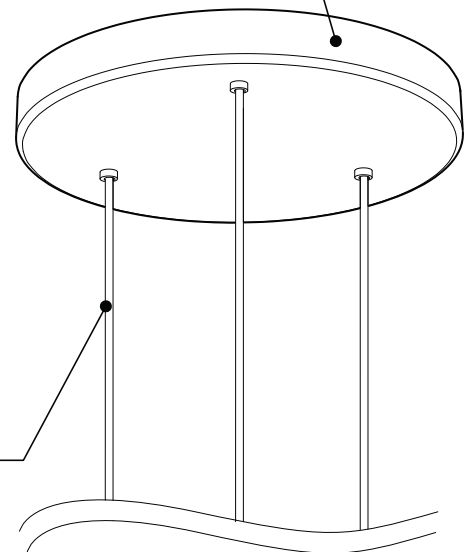

## PRODUCT CHARACTERISTICS CARACTÉRISTIQUES DU PRODUIT

- DESIGN:** Drop is a beautiful chrome canopy platform designed to suspend groups of 3 or 6 selected fixtures.
- INSTALLATION:** Mounts on standard junction boxes, and comes with support hook for easy installation.
- LIGHT SOURCE:** LED and other light sources with dimming available.
- STRUCTURE:** Spun steel with a chrome finish.
- CERTIFIED:** c-CSA-us
- CONCEPTION:** Drop est une jolie plate-forme chromée pour 3 ou 6 suspensions de luminaires sélectionnés.
- INSTALLATION:** Des crochets de support sont fournis pour faciliter l'installation sur une boîte de jonction standard.
- SOURCE LUMINEUSE:** DEL et autres sources lumineuses avec options de gradation offertes.
- STRUCTURE:** Pavillon en acier repoussé et chromé.
- CERTIFIÉ:** c-CSA-us

### EASY INSTALLATION

- Heavy duty bracket that mounts on standard junction box
- Comes with support hooks for easy installation
- Extra mounting points to reinforce

### SIMPLE

Canopy houses all electrical components for quick assembly

SUSPENSION  
60 inch of cable

**PAVILLON**  
 Acier repoussé et chromé

**SIMPLE**  
 Jolie plate-forme chromée pouvant accueillir de 3 à 6 luminaires

**SUSPENSION**  
 60 pouces de câble