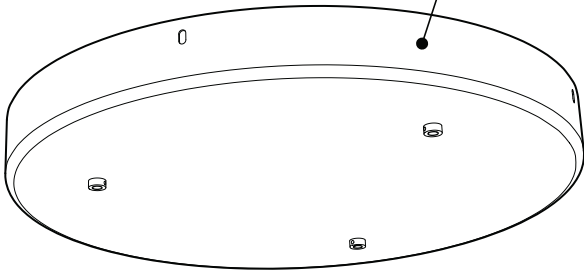

CERTIFIED: c-CSA-us

CONCEPTION: Drop est une jolie plate-forme chromée pour 3 ou 6 suspensions de luminaires sélectionnés.

INSTALLATION: Des crochets de support sont fournis pour faciliter l'installation sur une boîte de jonction standard.

CANOPY

Spun steel with Chrome finish

SIMPLE

Canopy houses all electrical components for quick assembly

SUSPENSION
60 inch of cable

CANOPY CONFIGURATION

LUMINAIRES	CODE	NB. DE LUM.	WATT MAX.											
			LIGHT SOURCE			DEL		HAL		INC				
			DEL	HAL	INC	3	6	3	6	3	6			
VEGA	XBL	3	6				33W	66W						
ALVER	MCC	3	6	X		X	12W	24W					180W	360W
ROLO PENDANT	MAD	3	6	X	X		12W	24W	150W	300W				
SPROKET	CFD	3	6	X			12W	24W						
MEHA	UAC	3	6	X			12W	24W						
FACET	UFC	3	6	X			12W	24W						
SILENE	JDJ/JDJA/JMJ	3	6	X			12W	24W						
FASIL	XB/XBA	3	6	X			33W	66W						
DELTA	VDP/VDPA	3	6	X			33W	66W						
SENET	XFY	3		X			45W							
DELTA	VDX/VDXA	3	6	X			45W	90W						
SHAKER	QFI	3		X	X		12W		150W			180W		