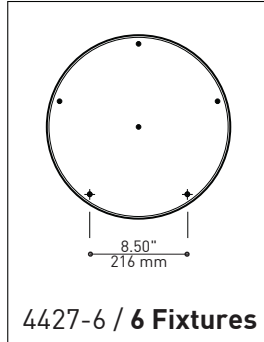

CANOPY

Spun steel with Chrome finish

SIMPLE

Canopy houses all electrical components for quick assembly

SUSPENSION
60 inch of cable

CANOPY CONFIGURATION

LUMINAIRES	CODE	NB. DE LUM.	WATT MAX.											
			LIGHT SOURCE			DEL		HAL		INC				
			DEL	HAL	INC	3	6	3	6	3	6			
VEGA	XBL	3	6				33W	66W						
ALVER	MCC	3	6	X		X	12W	24W					180W	360W
ROLO PENDANT	MAD	3	6	X	X		12W	24W	150W	300W				
SPROKET	CFD	3	6	X			12W	24W						
MEHA	UAC	3	6	X			12W	24W						
FACET	UFC	3	6	X			12W	24W						
SILENE	JDJ/JDJA/JMJ	3	6	X			12W	24W						
FASIL	XB/XBA	3	6	X			33W	66W						
DELTA	VDP/VDPA	3	6	X			33W	66W						
SENET	XFY	3		X			45W							
DELTA	VDX/VDXA	3	6	X			45W	90W						
SHAKER	QFI	3		X	X		12W		150W			180W		

SIMPLE
 Jolie plate-forme chromée pouvant accueillir de 3 à 6 luminaires

SUSPENSION
 60 pouces de câble

DIMENSIONS DISPONIBLE

LUMINAIRES	CODE	NB. DE LUM.	WATT MAX.									
			LIGHT SOURCE			DEL		HAL		INC		
			DEL	HAL	INC	3	6	3	6	3	6	
VEGA	XBL	3	6				33W	66W				
ALVER	MCC	3	6	X		X	12W	24W			180W	360W
ROLO PENDANT	MAD	3	6	X	X		12W	24W	150W	300W		
SPROKET	CFD	3	6	X			12W	24W				
MEHA	UAC	3	6	X			12W	24W				
FACET	UFC	3	6	X			12W	24W				
SILENE	JDJ/JDJA/JMJ	3	6	X			12W	24W				
FASIL	XB/XBA	3	6	X			33W	66W				
DELTA	VDP/VDPA	3	6	X			33W	66W				
SENET	XFY	3		X			45W					
DELTA	VDX/VDXA	3	6	X			45W	90W				
^A SHAKER	QFI	3		X	X		12W		150W		180W	