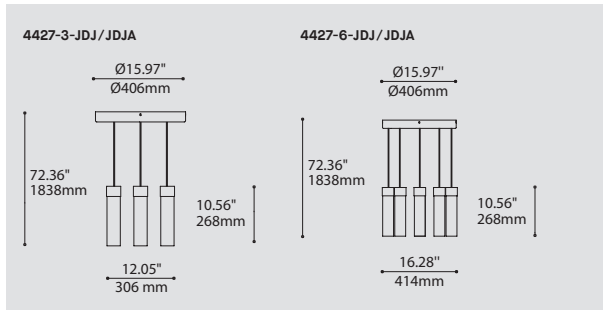

3155B-JDJ/JDJA

4156B-JDJ/JDJA

ORDERING SPECIFICATION SPÉCIFICATION DE COMMANDE

MODEL MODÈLE

4427-3 DROP 3 (3 X SHADES)
4427-6 DROP 6 (6 X SHADES)

SHADE OPTION OPTION D'ABAT-JOUR

JDJ SILENE CLASSIC
JDJA SILENE CLASSIC (CLOSED BOTTOM ACRYLIC DIFFUSER)

CABLE CABLE

C CLEAR CABLE, FIELD ADJUSTABLE

CABLE LENGTH LONGUEUR DE CABLE

60 60" CABLE (STD LENGTH)
** CUSTOM CABLE LENGTH (PLEASE SPECIFY)
FOR OVERALL LENGTH PLEASE CONTACT YOUR EUREKA REPRESENTATIVE.

STRUCTURE FINISH FINI STRUCTURE

CANOPY

Spun steel with Chrome finish

SIMPLE

Canopy houses all electrical components for quick assembly

SUSPENSION
60 inch of cable

CANOPY CONFIGURATION

LUMINAIRES	CODE	NB. DE LUM.	WATT MAX.											
			LIGHT SOURCE			DEL		HAL		INC				
			DEL	HAL	INC	3	6	3	6	3	6			
VEGA	XBL	3	6				33W	66W						
ALVER	MCC	3	6	X		X	12W	24W					180W	360W
ROLO PENDANT	MAD	3	6	X	X		12W	24W	150W	300W				
SPROKET	CFD	3	6	X			12W	24W						
MEHA	UAC	3	6	X			12W	24W						
FACET	UFC	3	6	X			12W	24W						
SILENE	JDJ/JDJA/JMJ	3	6	X			12W	24W						
FASIL	XB/XBA	3	6	X			33W	66W						
DELTA	VDP/VDPA	3	6	X			33W	66W						
SENET	XFY	3		X			45W							
DELTA	VDX/VDXA	3	6	X			45W	90W						
SHAKER	QFI	3		X	X		12W		150W			180W		

SIMPLE
 Jolie plate-forme chromée pouvant accueillir de 3 à 6 luminaires

SUSPENSION
 60 pouces de câble

DIMENSIONS DISPONIBLE

LUMINAIRES	CODE	NB. DE LUM.	WATT MAX.									
			LIGHT SOURCE			DEL		HAL		INC		
			DEL	HAL	INC	3	6	3	6	3	6	
VEGA	XBL	3	6				33W	66W				
ALVER	MCC	3	6	X		X	12W	24W			180W	360W
ROLO PENDANT	MAD	3	6	X	X		12W	24W	150W	300W		
SPROKET	CFD	3	6	X			12W	24W				
MEHA	UAC	3	6	X			12W	24W				
FACET	UFC	3	6	X			12W	24W				
SILENE	JDJ/JDJA/JMJ	3	6	X			12W	24W				
FASIL	XB/XBA	3	6	X			33W	66W				
DELTA	VDP/VDPA	3	6	X			33W	66W				
SENET	XFY	3		X			45W					
DELTA	VDX/VDXA	3	6	X			45W	90W				
^A SHAKER	QFI	3		X	X		12W		150W		180W	