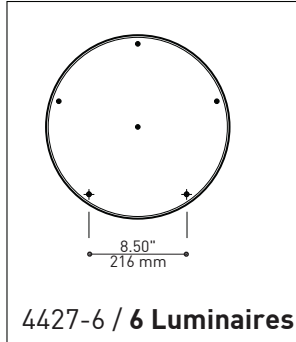

CANOPY

Spun steel with Chrome finish

SIMPLE

Canopy houses all electrical components for quick assembly

SUSPENSION
60 inch of cable

CANOPY CONFIGURATION

LUMINAIRES	CODE	NB. DE LUM.	WATT MAX.											
			LIGHT SOURCE			DEL		HAL		INC				
			DEL	HAL	INC	3	6	3	6	3	6			
VEGA	XBL	3	6				33W	66W						
ALVER	MCC	3	6	X		X	12W	24W					180W	360W
ROLO PENDANT	MAD	3	6	X	X		12W	24W	150W	300W				
SPROKET	CFD	3	6	X			12W	24W						
MEHA	UAC	3	6	X			12W	24W						
FACET	UFC	3	6	X			12W	24W						
SILENE	JDJ/JDJA/JMJ	3	6	X			12W	24W						
FASIL	XB/XBA	3	6	X			33W	66W						
DELTA	VDP/VDPA	3	6	X			33W	66W						
SENET	XFY	3		X			45W							
DELTA	VDX/VDXA	3	6	X			45W	90W						
SHAKER	QFI	3		X	X		12W		150W			180W		

SIMPLE
 Jolie plate-forme chromée pouvant accueillir de 3 à 6 luminaires

SUSPENSION
 60 pouces de câble

DIMENSIONS DISPONIBLE

LUMINAIRES	CODE	NB. DE LUM.	WATT MAX.									
			LIGHT SOURCE			DEL		HAL		INC		
			DEL	HAL	INC	3	6	3	6	3	6	
VEGA	XBL	3	6				33W	66W				
ALVER	MCC	3	6	X		X	12W	24W			180W	360W
ROLO PENDANT	MAD	3	6	X	X		12W	24W	150W	300W		
SPROKET	CFD	3	6	X			12W	24W				
MEHA	UAC	3	6	X			12W	24W				
FACET	UFC	3	6	X			12W	24W				
SILENE	JDJ/JDJA/JMJ	3	6	X			12W	24W				
FASIL	XB/XBA	3	6	X			33W	66W				
DELTA	VDP/VDPA	3	6	X			33W	66W				
SENET	XFY	3		X			45W					
DELTA	VDX/VDXA	3	6	X			45W	90W				
^A SHAKER	QFI	3		X	X		12W		150W		180W	