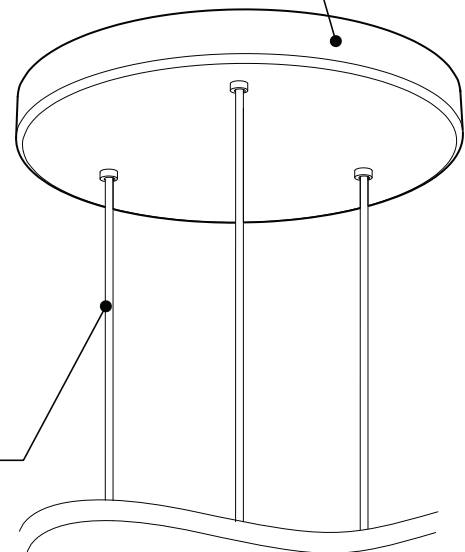

CERTIFIED: c-CSA-us

CONCEPTION: Drop est une jolie plate-forme chromée pour 3 ou 6 suspensions de luminaires sélectionnés.

INSTALLATION: Des crochets de support sont fournis pour faciliter l'installation sur une boîte de jonction standard.

CANOPY

Spun steel with Chrome finish

SIMPLE

Canopy houses all electrical components for quick assembly

SUSPENSION
60 inch of cable

CANOPY CONFIGURATION

LUMINAIRES	CODE	NB. DE LUM.	WATT MAX.											
			LIGHT SOURCE			DEL		HAL		INC				
			DEL	HAL	INC	3	6	3	6	3	6			
VEGA	XBL	3	6				33W	66W						
ALVER	MCC	3	6	X		X	12W	24W					180W	360W
ROLO PENDANT	MAD	3	6	X	X		12W	24W	150W	300W				
SPROKET	CFD	3	6	X			12W	24W						
MEHA	UAC	3	6	X			12W	24W						
FACET	UFC	3	6	X			12W	24W						
SILENE	JDJ/JDJA/JMJ	3	6	X			12W	24W						
FASIL	XB/XBA	3	6	X			33W	66W						
DELTA	VDP/VDPA	3	6	X			33W	66W						
SENET	XFY	3		X			45W							
DELTA	VDX/VDXA	3	6	X			45W	90W						
SHAKER	QFI	3		X	X		12W		150W			180W		

INSTALLATION FACILE ET ROBUSTE
 - Crochets de support fournis pour faciliter l'installation sur une boîte de jonction standard
 - Trous de montage supplémentaires pour renforcer la structure

PAVILLON
 Acier repoussé et chromé

SIMPLE
 Jolie plate-forme chromée pouvant accueillir de 3 à 6 luminaires

SUSPENSION
 60 pouces de câble

DIMENSIONS DISPONIBLE

LUMINAIRES	CODE	NB. DE LUM.	WATT MAX.									
			LIGHT SOURCE			DEL		HAL		INC		
			DEL	HAL	INC	3	6	3	6	3	6	
VEGA	XBL	3	6				33W	66W				
ALVER	MCC	3	6	X		X	12W	24W			180W	360W
ROLO PENDANT	MAD	3	6	X	X		12W	24W	150W	300W		
SPROKET	CFD	3	6	X			12W	24W				
MEHA	UAC	3	6	X			12W	24W				
FACET	UFC	3	6	X			12W	24W				
SILENE	JDJ/JDJA/JMJ	3	6	X			12W	24W				
FASIL	XB/XBA	3	6	X			33W	66W				
DELTA	VDP/VDPA	3	6	X			33W	66W				
SENET	XFY	3		X			45W					
DELTA	VDX/VDXA	3	6	X			45W	90W				
^A SHAKER	QFI	3		X	X		12W		150W		180W	