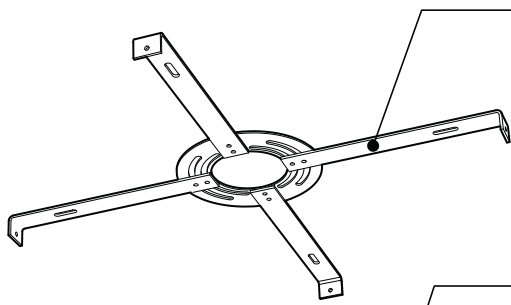

INSTALLATION: Mounts on standard junction boxes, and comes with support hook for easy installation.

LIGHT SOURCE: LED and other light sources with dimming available.

STRUCTURE: Spun steel with a chrome finish.

CERTIFIED: c-CSA-us

CONCEPTION: Drop est une jolie plate-forme chromée pour 3 ou 6 suspensions de luminaires sélectionnés.

INSTALLATION: Des crochets de support sont fournis pour faciliter l'installation sur une boîte de jonction standard.

SOURCE LUMINEUSE: DEL et autres sources lumineuses avec options de gradation offertes.

STRUCTURE: Pavillon en acier repoussé et chromé.

CERTIFIÉ: c-CSA-us

EASY INSTALLATION

- Heavy duty bracket that mounts on standard junction box
- Comes with support hooks for easy installation
- Extra mounting points to reinforce

CANOPY

Spun steel with Chrome finish

SIMPLE

Canopy houses all electrical components for quick assembly

SUSPENSION
60 inch of cable

CANOPY CONFIGURATION

LUMINAIRES	CODE	NB. DE LUM.	WATT MAX.											
			LIGHT SOURCE			DEL		HAL		INC				
			DEL	HAL	INC	3	6	3	6	3	6			
VEGA	XBL	3	6				33W	66W						
ALVER	MCC	3	6	X		X	12W	24W					180W	360W
ROLO PENDANT	MAD	3	6	X	X		12W	24W	150W	300W				
SPROKET	CFD	3	6	X			12W	24W						
MEHA	UAC	3	6	X			12W	24W						
FACET	UFC	3	6	X			12W	24W						
SILENE	JDJ/JDJA/JMJ	3	6	X			12W	24W						
FASIL	XB/XBA	3	6	X			33W	66W						
DELTA	VDP/VDPA	3	6	X			33W	66W						
SENET	XFY	3		X			45W							
DELTA	VDX/VDXA	3	6	X			45W	90W						
SHAKER	QFI	3		X	X		12W		150W			180W		