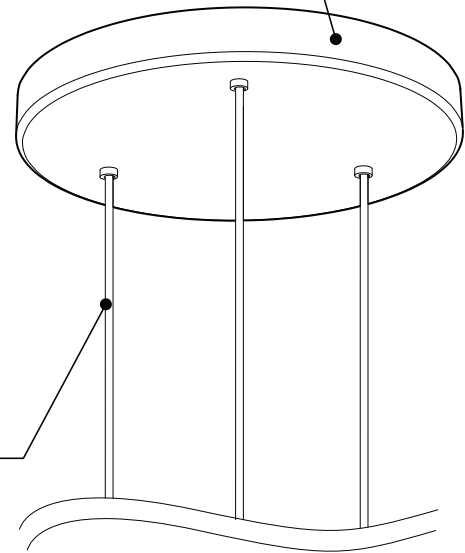

CHR CHROME

DIFFUSER FINISH FINI DIFFUSEUR

JDJ
WH WHITE
FRO FROSTED

JDJA
WH WHITE

PRODUCT CHARACTERISTICS CARACTÉRISTIQUES DU PRODUIT

DESIGN: Drop is a beautiful chrome canopy platform designed to suspend groups of 3 or 6 selected fixtures.

CERTIFIED: c-CSA-us

CONCEPTION: Drop est une jolie plate-forme chromée pour 3 ou 6 suspensions de luminaires sélectionnés.

INSTALLATION: Des crochets de support sont fournis pour faciliter l'installation sur une boîte de jonction standard.

SOURCE LUMINEUSE: DEL et autres sources lumineuses avec options de gradation offertes.

STRUCTURE: Pavillon en acier repoussé et chromé.

CERTIFIÉ: c-CSA-us

EASY INSTALLATION

- Heavy duty bracket that mounts on standard junction box
- Comes with support hooks for easy installation
- Extra mounting points to reinforce

CANOPY

Spun steel with Chrome finish

SIMPLE

Canopy houses all electrical components for quick assembly

SUSPENSION
60 inch of cable

CANOPY CONFIGURATION

LUMINAIRES	CODE	NB. DE LUM.	WATT MAX.											
			LIGHT SOURCE			DEL		HAL		INC				
			DEL	HAL	INC	3	6	3	6	3	6			
VEGA	XBL	3	6				33W	66W						
ALVER	MCC	3	6	X		X	12W	24W					180W	360W
ROLO PENDANT	MAD	3	6	X	X		12W	24W	150W	300W				
SPROKET	CFD	3	6	X			12W	24W						
MEHA	UAC	3	6	X			12W	24W						
FACET	UFC	3	6	X			12W	24W						
SILENE	JDJ/JDJA/JMJ	3	6	X			12W	24W						
FASIL	XB/XBA	3	6	X			33W	66W						
DELTA	VDP/VDPA	3	6	X			33W	66W						
SENET	XFY	3		X			45W							
DELTA	VDX/VDXA	3	6	X			45W	90W						
SHAKER	QFI	3		X	X		12W		150W			180W		