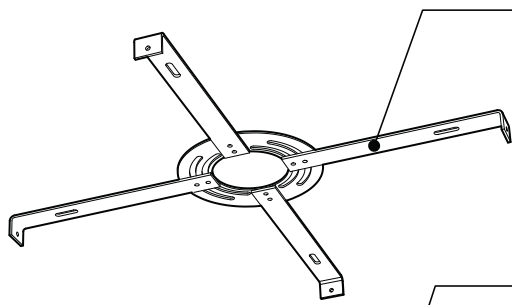

CERTIFIED: c-CSA-us

CONCEPTION: Drop est une jolie plate-forme chromée pour 3 ou 6 suspensions de luminaires sélectionnés.

INSTALLATION: Des crochets de support sont fournis pour faciliter l'installation sur une boîte de jonction standard.

SOURCE LUMINEUSE: DEL et autres sources lumineuses avec options de gradation offertes.

STRUCTURE: Pavillon en acier repoussé et chromé.

CERTIFIÉ: c-CSA-us

EASY INSTALLATION

- Heavy duty bracket that mounts on standard junction box
- Comes with support hooks for easy installation
- Extra mounting points to reinforce

CANOPY

Spun steel with Chrome finish

SIMPLE

Canopy houses all electrical components for quick assembly

SUSPENSION
60 inch of cable

CANOPY CONFIGURATION

LUMINAIRES	CODE	NB. DE LUM.	WATT MAX.											
			LIGHT SOURCE			DEL		HAL		INC				
			DEL	HAL	INC	3	6	3	6	3	6			
VEGA	XBL	3	6				33W	66W						
ALVER	MCC	3	6	X		X	12W	24W					180W	360W
ROLO PENDANT	MAD	3	6	X	X		12W	24W	150W	300W				
SPROKET	CFD	3	6	X			12W	24W						
MEHA	UAC	3	6	X			12W	24W						
FACET	UFC	3	6	X			12W	24W						
SILENE	JDJ/JDJA/JMJ	3	6	X			12W	24W						
FASIL	XB/XBA	3	6	X			33W	66W						
DELTA	VDP/VDPA	3	6	X			33W	66W						
SENET	XFY	3		X			45W							
DELTA	VDX/VDXA	3	6	X			45W	90W						
SHAKER	QFI	3		X	X		12W		150W			180W		

INSTALLATION FACILE ET ROBUSTE
 - Crochets de support fournis pour faciliter l'installation sur une boîte de jonction standard
 - Trous de montage supplémentaires pour renforcer la structure

PAVILLON
 Acier repoussé et chromé