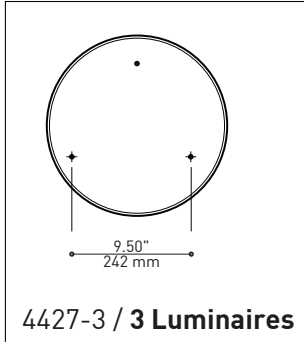

CANOPY

Spun steel with Chrome finish

SIMPLE

Canopy houses all electrical components for quick assembly

SUSPENSION
60 inch of cable

CANOPY CONFIGURATION

LUMINAIRES	CODE	NB. DE LUM.	WATT MAX.											
			LIGHT SOURCE			DEL		HAL		INC				
			DEL	HAL	INC	3	6	3	6	3	6			
VEGA	XBL	3	6				33W	66W						
ALVER	MCC	3	6	X		X	12W	24W					180W	360W
ROLO PENDANT	MAD	3	6	X	X		12W	24W	150W	300W				
SPROKET	CFD	3	6	X			12W	24W						
MEHA	UAC	3	6	X			12W	24W						
FACET	UFC	3	6	X			12W	24W						
SILENE	JDJ/JDJA/JMJ	3	6	X			12W	24W						
FASIL	XB/XBA	3	6	X			33W	66W						
DELTA	VDP/VDPA	3	6	X			33W	66W						
SENET	XFY	3		X			45W							
DELTA	VDX/VDXA	3	6	X			45W	90W						
SHAKER	QFI	3		X	X		12W		150W			180W		

SIMPLE
 Jolie plate-forme chromée pouvant accueillir de 3 à 6 luminaires

SUSPENSION
 60 pouces de câble

DIMENSIONS DISPONIBLE

LUMINAIRES	CODE	NB. DE LUM.	WATT MAX.									
			LIGHT SOURCE			DEL		HAL		INC		
			DEL	HAL	INC	3	6	3	6	3	6	
VEGA	XBL	3	6				33W	66W				
ALVER	MCC	3	6	X		X	12W	24W			180W	360W
ROLO PENDANT	MAD	3	6	X	X		12W	24W	150W	300W		
SPROKET	CFD	3	6	X			12W	24W				
MEHA	UAC	3	6	X			12W	24W				
FACET	UFC	3	6	X			12W	24W				
SILENE	JDJ/JDJA/JMJ	3	6	X			12W	24W				
FASIL	XB/XBA	3	6	X			33W	66W				
DELTA	VDP/VDPA	3	6	X			33W	66W				
SENET	XFY	3		X			45W					
DELTA	VDX/VDXA	3	6	X			45W	90W				
^A SHAKER	QFI	3		X	X		12W		150W		180W	