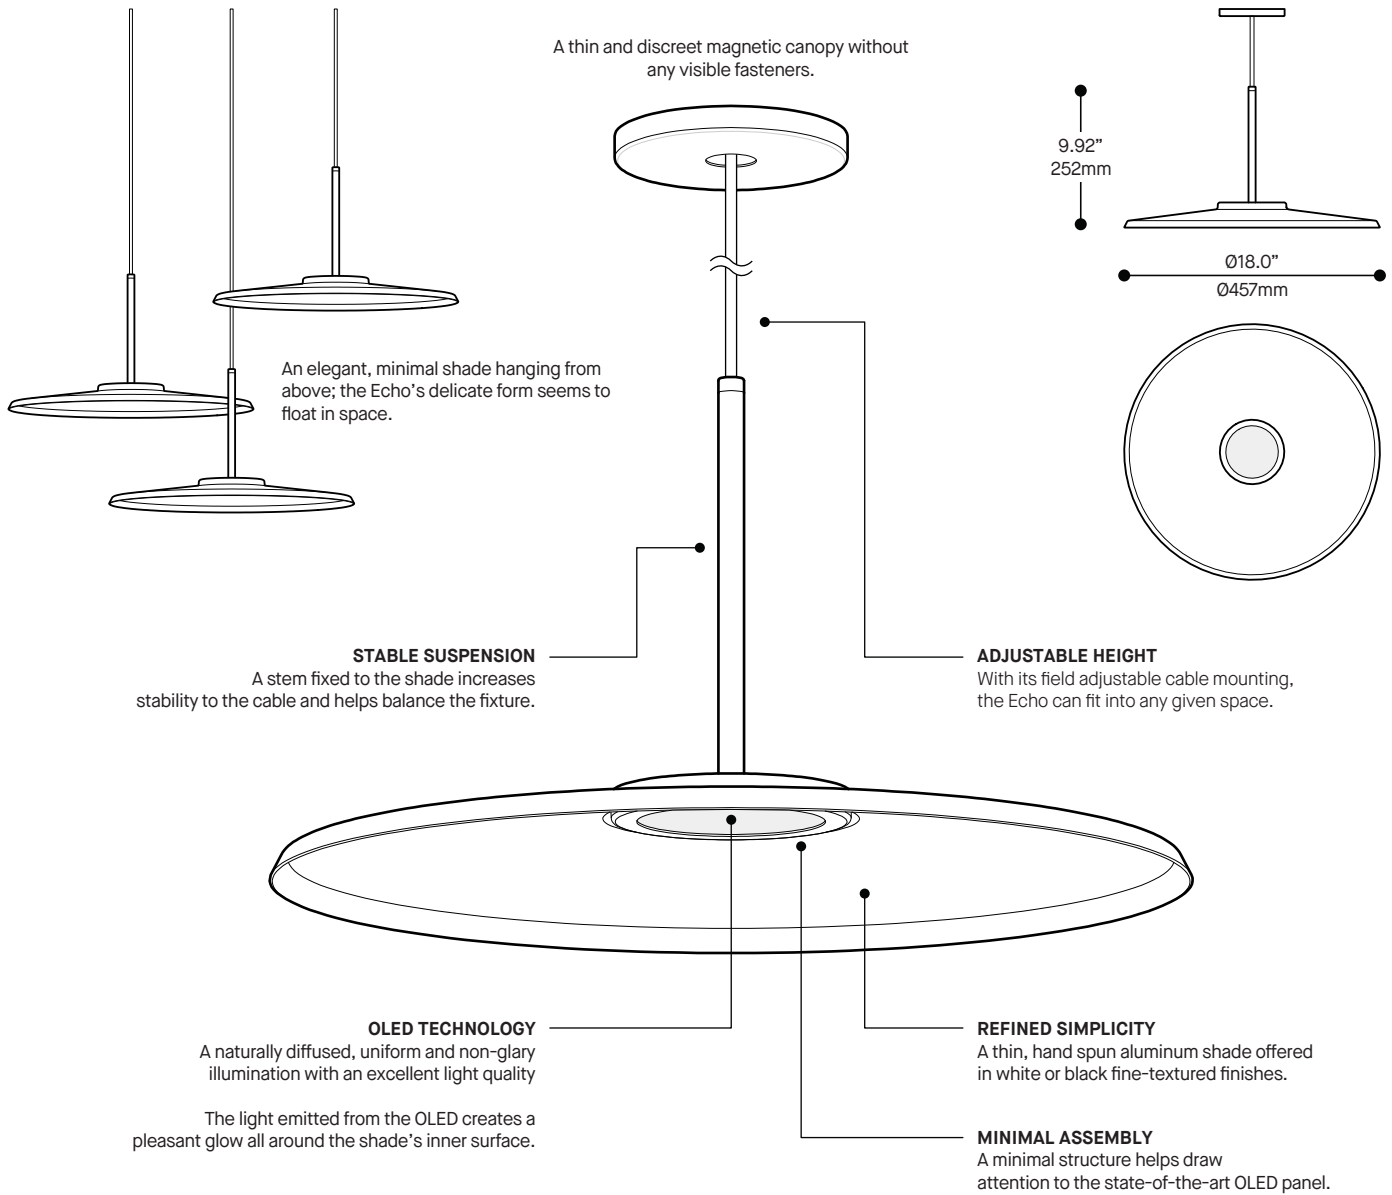

ECHO 4263-18

PRODUCT SPECIFICATION 4263-18

PERFORMANCE

SYSTEM WATTAGE	2.7W
DELIVERED LUMENS (3000K)	193 LM
EFFICACY	71.5LM/W

OTHER INFORMATION

LUMINAIRE'S WEIGHT	ON REQUEST

EFFICACY MULTIPLIERS

CRI	CCT	FACTOR
80+	4000K	N/A
80+	3500K	N/A
80+	3000K	N/A
80+	2700K	N/A
90+	4000K	0.83
90+	3500K	N/A
90+	3000K	1.0
90+	2700K	N/A

LIGHT DISTRIBUTION

TECHNICAL DATA