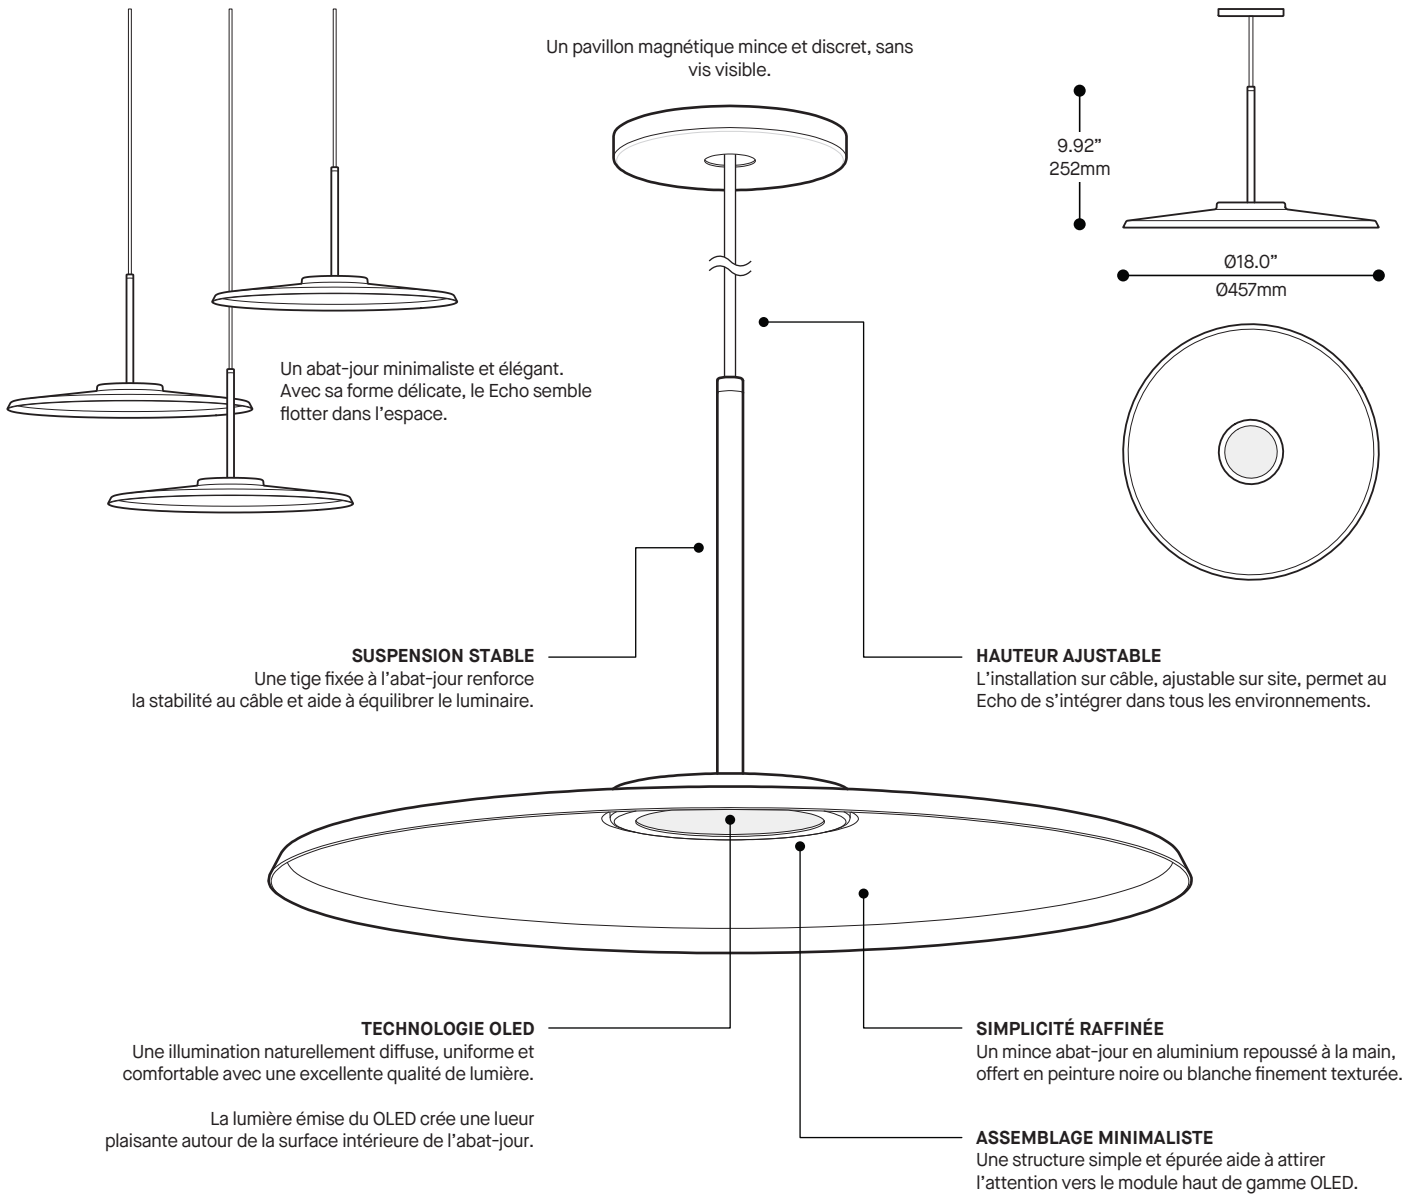

### LIGHT DISTRIBUTION

4263-18

Visit our website for warranty terms and conditions.

## TECHNICAL DATA

**SPÉCIFICATION PRODUIT**      **4263-18**

PERFORMANCE	
PUISSANCE TOTALE	2.7W
LUMENS RÉELS (3000K)	193 LM
EFFICACITÉ	71.5LM/W
AUTRES INFORMATION	
POIDS DU LUMINAIRE	SUR DEMANDE

**FACTEUR D'EFFICACITÉ**