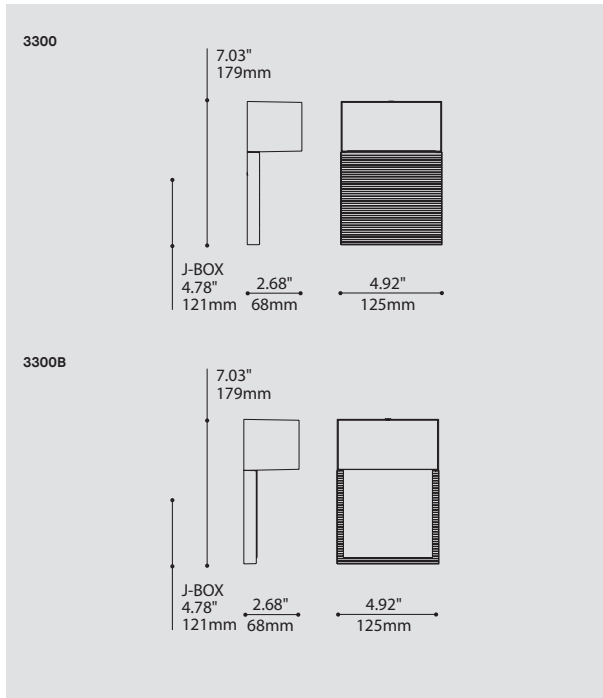

# NOVA 3300 / 3300B

PROJECT PROJÉT
SPEC TYPE
NOTES

ORDERING SPECIFICATION	SPÉCIFICATION DE COMMANDE	CODE
<b>MODEL</b> MODÈLE		
3300	NOVA	
3300B	NOVA B	
<b>LIGHT SOURCE</b> SOURCE LUMINEUSE		<b>LED.1</b>
<small>(WATTAGE, LAMP TYPE, OTHER INFO)</small>		
LED.1	1W, LED	
<b>COLOR TEMPERATURE</b> TEMPÉRATURE DE COULEUR		
30	3000K	
35	3500K	
40	4000K	
<b>VOLTAGE</b> VOLTAGE		<b>120V</b>
120V	120 VOLT	
<b>STRUCTURE FINISH</b> FINI STRUCTURE		<b>M G</b>
M G	METALLIC GRAY	
<b>DECORATIVE PLATE FINISH</b> FINI PLAQUE DÉCORATIVE		
<small>FOR 3300B ONLY</small>		
SA	SATIN ALUMINUM	

## PRODUCT CHARACTERISTICS CARACTÉRISTIQUES DU PRODUIT

<b>DESIGN:</b>	Classic way-finding fixture can be ordered with custom artwork for orders over ten units.
<b>LIGHT SOURCE:</b>	Energy saving LED standard.
<b>STRUCTURE:</b>	Die-cast aluminum structure.
<b>FINISH:</b>	Metallic gray powder coated finish.
<b>OPTIC:</b>	Standard corrugated aluminum face plate or smooth polymeric face plate (3300B).
<b>CERTIFIED:</b>	c-CSA-us
<b>CONCEPTION:</b>	Produit classique de signalisation offert avec des illustrations sur-mesure pour une commande de plus de dix unités.
<b>SOURCE LUMINEUSE:</b>	DEL à faible consommation.
<b>STRUCTURE:</b>	Structure d'aluminium injectée.
<b>FINI:</b>	Peinture électrostatique grise métallique.
<b>OPTIQUE:</b>	Plaque d'aluminium standard striée ou plaque lisse de polymère (3300B).
<b>CERTIFIÉ:</b>	c-CSA-us

## OPTIONS

**3300B ENGRAVED/GRAVÉE**

**3300B CUT THROUGH PLATE/PLAQUE DÉCOUPÉE**