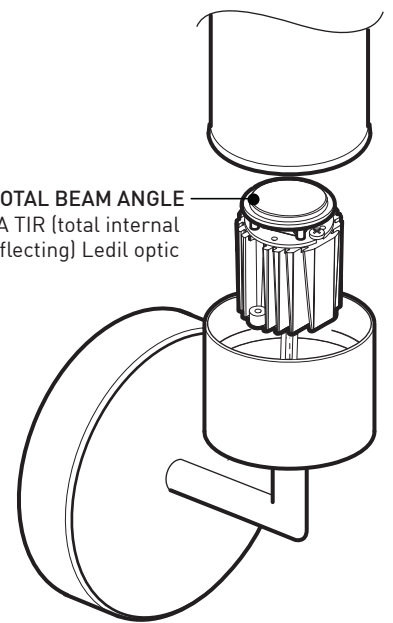

SUSPENSION 4156B-JMJ/JDJ/JDJA

WALL MOUNT 3156B-JMJ/JDJ/JDJA

48° TOTAL BEAM ANGLE
PMMA TIR (total internal reflecting) Ledil optic