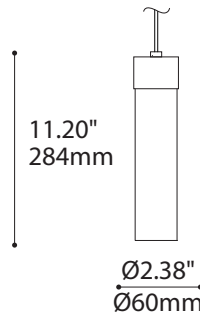

AUTRES SOURCES LUMINEUSES DISPONIBLES
Halogène (pour JDJ/JMJ)
Incandescent (pour JDJ/JMJ)

SPECIFICATIONS

SOURCE LUMINEUSE
MODULE
LUMENS LIVRÉ
IRC
ROHS
VOLTAGE
PILOTE
GRADATION
GARANTIE
LM-79 & CERTIFICATION

3155B DEL

2 x Nichia - total ±8 w
Reconnu par UL - fabriqué aux États-Unis
880 lm (JDJ-WH) / 626 lm (JDJA-WH)
85 CRI [typique]
Conforme
120V - 277V
350 mA
Gradation phase [DP] & Gradation 0-10V [DV]
5 ans (sur les composantes électroniques)
Sur demande & reconnu par CSA

4156B /3156B DEL

1 x Nichia - total ±4 w
440 lm (JDJ-WH) / 312 lm (JDJA-WH)

SPECIFICATIONS

SOURCE LUMINEUSE
VOLTAGE

Halogène (for JDJ/JMJ)

Bipin 50 w (x 2 pour 3155B)
120V-277V

Incandescent (for JDJ/JMJ)

B10/T10 100 w (x 2 pour 3155B)
120V

225 de Liège Ouest, Suite #200
Montréal (QC), Canada H2P 1H4
Tel : 514.385.3515 Fax : 514.385.4169
www.eurekalingting.com

3155B 4156B
3156B