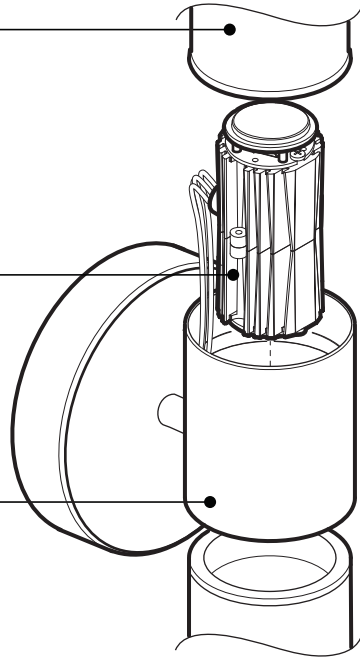

WALL MOUNT 3155B-JMJ/JDJ/JDJA

- SCREW MOUNT GLASS
  JMJ-CLR
  Extruded clear or frosted ribbed glass
- JDJ-WH/FRO
  Hand blown white triplex glass
- JDJA-WH
  Closed top white acrylic shade
- LED MODULE WITH DIE-CAST ALUMINUM HEATSINK (DOUBLE FOR 3155B)
  Black anodized for improved thermal management
- STRUCTURE
  Die-stamped steel with plated finish