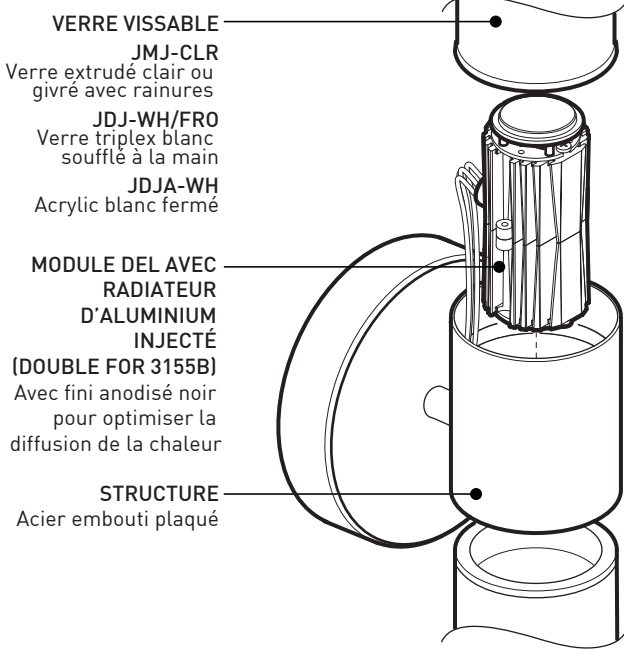

APPLIQUE MURALE 3155B-JMJ/JDJ/JDJA