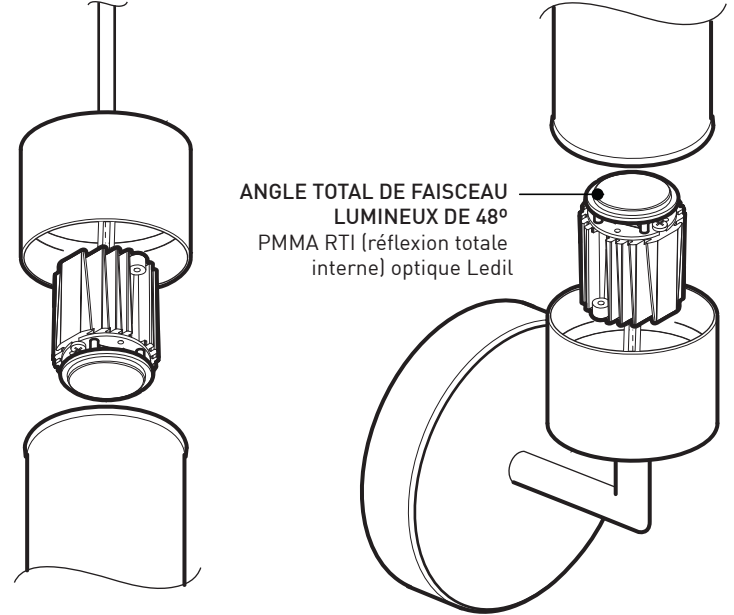

SUSPENSION 4156B-JMJ/JDJ/JDJA APPLIQUE MURALE 3156B-JMJ/JDJ/JDJA