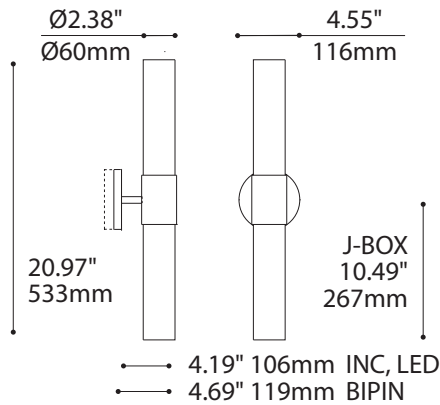

4156B

AUTRES SOURCES LUMINEUSES DISPONIBLES
Halogène (pour JDJ/JMJ)
Incandescent (pour JDJ/JMJ)

3155B