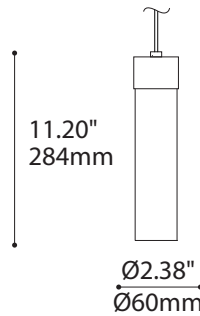

- SCREW MOUNT GLASS
  JMJ-CLR
  Extruded clear or frosted ribbed glass
- JDJ-WH/FRO
  Hand blown white triplex glass
- JDJA-WH
  Closed top white acrylic shade
- LED MODULE WITH DIE-CAST ALUMINUM HEATSINK (DOUBLE FOR 3155B)
  Black anodized for improved thermal management
- STRUCTURE
  Die-stamped steel with plated finish

48° TOTAL BEAM ANGLE
PMMA TIR (total internal reflecting) Ledil optic

OTHER LIGHT SOURCES AVAILABLE
Halogen (for JDJ/JMJ)
Incandescent (for JDJ/JMJ)

SPECIFICATIONS

LIGHT SOURCE MODULE
LUMENS (DELIVERED)
CRI
ROHS
VOLTAGE
DRIVER
DIMMING
WARRANTY
LM-79 & CERTIFICATION

3155B LED

2 x Nichia - total ± 8 w
UL recognized - made in USA
880 lm (JDJ-WH) / 626 lm (JDJA-WH)
85 CRI (typical)
Compliant
120V - 277V
350 mA
Phase dimming (DP) & 0-10V Dimming (DV)
5 years (on electronic components)
On request & CSA recognized

4156B /3156B LED

1 x Nichia - total ± 4 w
440 lm (JDJ-WH) / 312 lm (JDJA-WH)

SPECIFICATIONS

LIGHT SOURCE
VOLTAGE

Halogen (for JDJ/JMJ)

Bipin 50 w (x 2 for 3155B)
120V-277V

Incandescent (for JDJ/JMJ)

B10/T10 100 w (x 2 for 3155B)
120V

225 de Liège Ouest, Suite #200
Montréal (QC), Canada H2P 1H4
Tel : 514.385.3515 Fax : 514.385.4169
www.eurekalighting.com

3155B 4156B
3156B