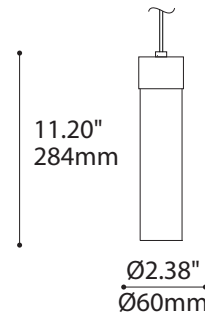

AUTRES SOURCES LUMINEUSES DISPONIBLES
Halogène (pour JDJ/JMJ)
Incandescent (pour JDJ/JMJ)

SPECIFICATIONS

SOURCE LUMINEUSE
MODULE
LUMENS LIVRÉ
IRC
ROHS
VOLTAGE
PILOTE
GRADATION
GARANTIE
LM-79 & CERTIFICATION

3155B DEL

2 x Nichia - total ±8 w
Reconnu par UL - fabriqué aux États-Unis
880 lm (JDJ-WH) / 626 lm (JDJA-WH)
85 CRI [typique]
Conforme
120V - 277V
350 mA
Gradation phase [DP] & Gradation 0-10V [DV]
5 ans (sur les composantes électroniques)
Sur demande & reconnu par CSA

4156B /3156B DEL

1 x Nichia - total ±4 w
440 lm (JDJ-WH) / 312 lm (JDJA-WH)

SPECIFICATIONS

SOURCE LUMINEUSE
VOLTAGE

Halogène (for JDJ/JMJ)

Bipin 50 w (x 2 pour 3155B)
120V-277V

Incandescent (for JDJ/JMJ)

B10/T10 100 w (x 2 pour 3155B)
120V

225 de Liège Ouest, Suite #200
Montréal (QC), Canada H2P 1H4
Tel : 514.385.3515 Fax : 514.385.4169
www.eurekalingting.com

3155B 4156B
3156B