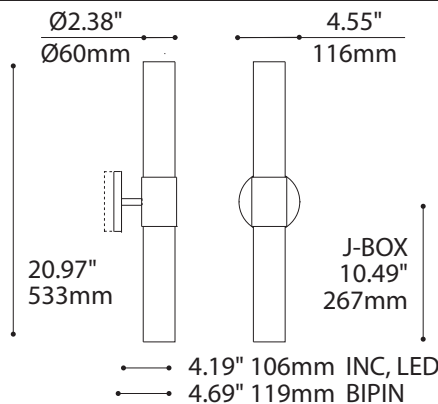

4156B

OTHER LIGHT SOURCES AVAILABLE
Halogen (for JDJ/JMJ)
Incandescent (for JDJ/JMJ)

3155B