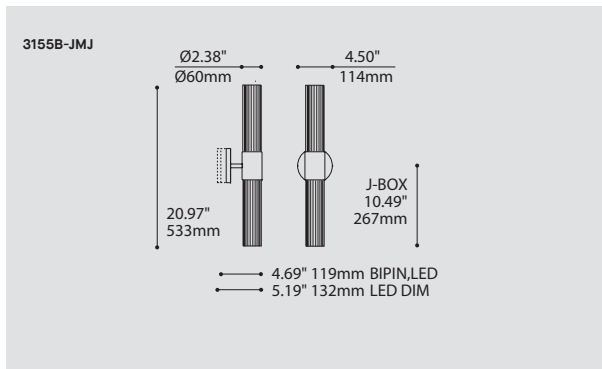

FAMILY FAMILLE

1181A CEILING SURFACE

4156B-JMJ

ORDERING SPECIFICATION SPÉCIFICATION DE COMMANDE

CODE

MODEL MODÈLE

3155B-JMJ

3155B-JMJ SILENE CLASSIC DOUBLE JMJ

LIGHT SOURCE SOURCE LUMINEUSE

(WATTAGE, LAMP TYPE, LAMP FORM, BASE TYPE, OTHER INFO)

2XBIPIN.35 35W X 2, HAL, BIPIN, GY6.35 BASE

2XLED.4 4W X 2, LED

COLOR TEMPERATURE TEMPÉRATURE DE COULEUR

FOR LED ONLY

27 2700K

30 3000K

35 3500K

40* 4000K

COLOR RENDERING INDEX (CRI) INDICE DE RENDU DE COULEUR (IRC)

90 90+ CRI

FOR LED ONLY- MANDATORY

VOLTAGE VOLTAGE

120V 120 VOLT

277V 277 VOLT

DIMMING OPTION OPTION DE GRADATION

FOR LED ONLY

DV 0-10V DIMMING (120-277V)*

DP PHASE DIMMING (120V ONLY)*

MOUNTING MONTAGE

RC

RC ROUND CANOPY / PAVILLON ROND

FOR HAL & LED: 1.00" CANOPY (2401E)

FOR LED DIMMABLE: 1.75" CANOPY (2403G)

STRUCTURE FINISH FINI STRUCTURE

SC SATIN CHROME

CHR CHROME

DIFFUSER FINISH FINI DIFFUSEUR

CLR

CLR CLEAR

PRODUCT CHARACTERISTICS CARACTÉRISTIQUES DU PRODUIT

DESIGN:

Double silene diffuser sconce with straight stem and screw mount diffuser.

LIGHT SOURCE:

LED and other light sources also available.

STRUCTURE:

Die-stamped steel and tubular steel structure with plated finish.

DIFFUSER:

Hand blown frosted or white triplex glass (JDJ) or extruded clear ribbed diffuser (JMJ).

Also available with a closed top and bottom acrylic shade (JDJA).

c-CSA-us

CERTIFIED:

CONCEPTION:

Applique double munie d'une tige droite et de filets pour visser le diffuser.

SOURCE LUMINEUSE:

DEL et autres sources offertes.

STRUCTURE:

Acier embouti et structure d'acier tubulaire plaqués.

DIFFUSEUR:

Diffuseur triplex givré ou blanc soufflé à la main (JDJ) ou extrudé strié clair (JMJ).

Aussi offert avec un diffuseur en acrylique au dessus et dessous fermé (JDJA).

CERTIFIÉ:

c-CSA-us