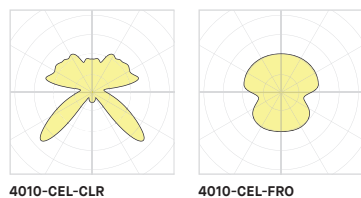

LIGHT DISTRIBUTION