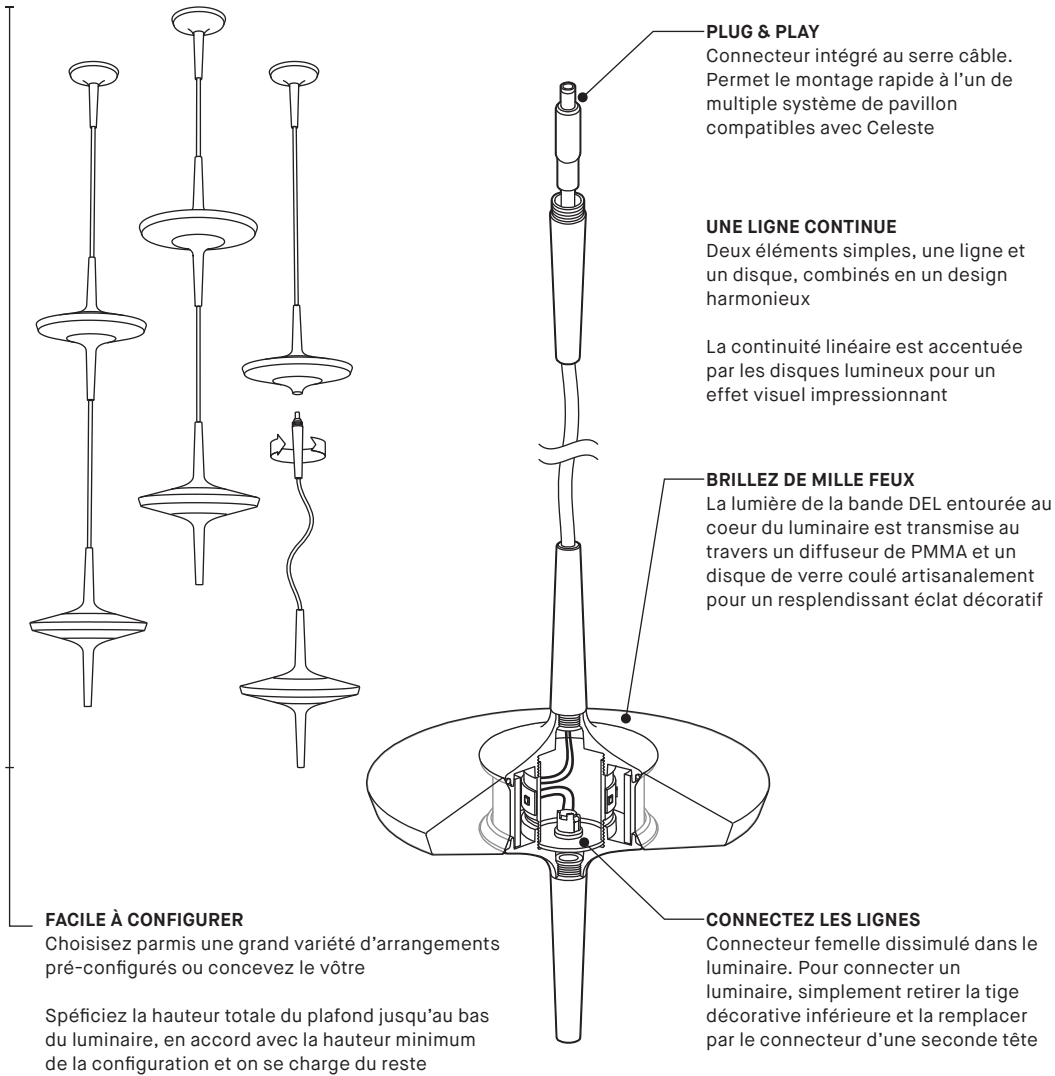

SYSTÈMES CELESTE

DROPLET CELESTE 2447-CEL
Option avec boîtes de jonction éloignée
Offert avec 1, 3, 5, ou 6 mini pavillons munis de connecteurs

DROPLET CELESTE 2448-CEL
Montage sur boîte de jonction octogonale
Offert avec 1 mini pavillon muni d'un connecteur et une plaque décorative couvrant la boîte de jonction

ARRAY CELESTE 4425-CEL
Offert avec 3 ou 5 connecteurs

DROP CELESTE 4427-CEL
Offert avec 3 ou 6 connecteurs

CELESTE 4010-CEL
Accessoire tête lumineuse supplémentaire
Requiert un système Celeste (vendu séparément)

SPÉCIFICATION PRODUIT

	XXX-CEL-CLR	XXX-CEL-FRO
PERFORMANCE		
PUISSANCE PAR TÊTE	3.8W	3.8W
LUMENS RÉELS PAR TÊTE (4000K)	200 LM	235LM
AUTRES INFORMATION		
POIDS PAR TÊTE	2.2LBS / 1KG	2.2LBS / 1KG
MAXIMUM DE TÊTES PAR CÂBLE	6 TÊTES	6 TÊTES
MAXIMUM DE TÊTES SUR LE SYSTÈME	20 TÊTES	20 TÊTES

FACTEUR D'EFFICACITÉ

IRC	CCT	FACTEUR
80	4000K	N/A
80	3500K	N/A
80	3000K	N/A
80	2700K	N/A
90	4000K	1.00
90	3500K	0.95
90	3000K	0.90
90	2700K	0.87

LIGHT DISTRIBUTION