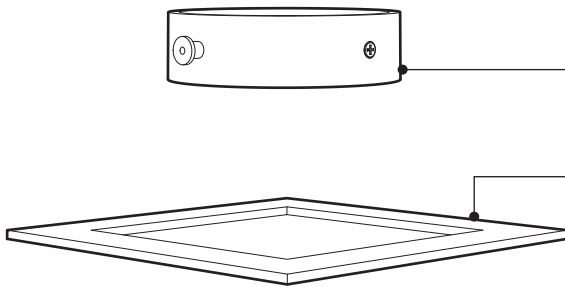

SPÉCIFICATION PRODUIT

LED 4W

LED 8W

LED 11W

PERFORMANCE

PUISSANCE TOTALE	4W	8W	11W
LUMENS RÉELS (4000K)	514 LM	947 LM	1629 LM
EFFICACITÉ	100 LM/W	90 LM/W	90 LM/W

AUTRES INFORMATIONS

POIDS	12540-1X1: 4.75 LBS / 2.16 KG	12540-2X1: 8.00 LBS / 3.64 KG	12540-3X1: 10.50 LBS / 4.77 KG	12540-4X1: 13.25 LBS / 6.02 KG
L70 (MAINTENANCE DE LA LUMIÈRE)	> 60 000 H	> 60 000 H	> 55 000 H	

FACTEUR D'EFFICACITÉ

IRC	CCT	FACTEUR
80+	4000K	1.00
80+	3500K	0.96
80+	3000K	0.92
80+	2700K	0.91
90+	4000K	0.81
90+	3500K	0.77
90+	3000K	0.74
90+	2700K	0.69

DISTRIBUTION LUMINEUSE

Visitez notre site Web pour les termes et conditions.

DONNÉES TECHNIQUES