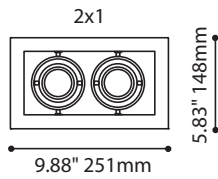

PLUSIEURS COMBINAISONS DE FINITION POSSIBLES:

BOITIERS
Noir / Blanc réfléchif

ANNEAUX
Noir discret / Blanc
Indépendants et directionnels

CADRES
Noir / Blanc
Décoratifs ou cachés

L'ACCESSOIRE DE MONTAGE FLUSH™

Conception rapide et intelligent pour un look sans bordure

SPÉCIFICATION PRODUIT

LED 4W

LED 8W

LED 11W

PERFORMANCE

PUISSANCE TOTALE	4W	8W	11W
LUMENS RÉELS (4000K)	514 LM	947 LM	1629 LM
EFFICACITÉ	100 LM/W	90 LM/W	90 LM/W

AUTRES INFORMATIONS

POIDS	12540-1X1: 4.75 LBS / 2.16 KG	12540-2X1: 8.00 LBS / 3.64 KG	12540-3X1: 10.50 LBS / 4.77 KG	12540-4X1: 13.25 LBS / 6.02 KG
L70 (MAINTENANCE DE LA LUMIÈRE)	> 60 000 H	> 60 000 H	> 55 000 H	