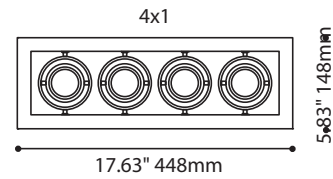

PLUSIEURS COMBINAISONS DE FINITION POSSIBLES:

BOITIERS
Noir / Blanc réfléchif

ANNEAUX
Noir discret / Blanc
Indépendants et directionnels

CADRES
Noir / Blanc
Décoratifs ou cachés

L'ACCESSOIRE DE MONTAGE FLUSH™

Conception rapide et intelligent pour un look sans bordure

SPÉCIFICATION PRODUIT

LED 4W

LED 8W

LED 11W

PERFORMANCE

PUISSANCE TOTALE	4W	8W	11W
LUMENS RÉELS (4000K)	514 LM	947 LM	1629 LM
EFFICACITÉ	100 LM/W	90 LM/W	90 LM/W

AUTRES INFORMATIONS

POIDS	12540-1X1: 4.75 LBS / 2.16 KG	12540-2X1: 8.00 LBS / 3.64 KG	12540-3X1: 10.50 LBS / 4.77 KG	12540-4X1: 13.25 LBS / 6.02 KG
L70 (MAINTENANCE DE LA LUMIÈRE)	> 60 000 H	> 60 000 H	> 55 000 H	