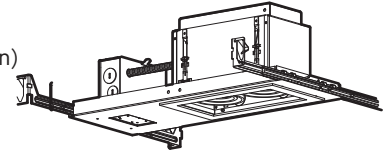

SOURCE LUMINEUSE

HAL: 50W
LED: 4W / 8W / 11W
(DEL offertes avec options de gradation)

NOUVELLE CONSTRUCTION

La plaque de montage peut être expédié séparément du boîtier, afin d'anticiper l'installation du gypse

PLUSIEURS COMBINAISONS DE FINITION POSSIBLES:

BOITIERS
Noir / Blanc réfléchif

ANNEAUX
Noir discret / Blanc
Indépendants et directionnels

CADRES
Noir / Blanc
Décoratifs ou cachés

L'ACCESSOIRE DE MONTAGE FLUSH™

Conception rapide et intelligent pour un look sans bordure