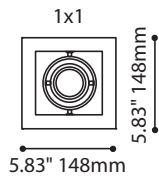

PLUSIEURS COMBINAISONS DE FINITION POSSIBLES:

BOITIERS
Noir / Blanc réfléchif

ANNEAUX
Noir discret / Blanc
Indépendants et directionnels

CADRES
Noir / Blanc
Décoratifs ou cachés

L'ACCESSOIRE DE MONTAGE FLUSH™

Conception rapide et intelligent pour un look sans bordure

SPÉCIFICATION PRODUIT

LED 4W

LED 8W

LED 11W

PERFORMANCE

PUISSANCE TOTALE	4W	8W	11W
LUMENS RÉELS (4000K)	514 LM	947 LM	1629 LM
EFFICACITÉ	100 LM/W	90 LM/W	90 LM/W

AUTRES INFORMATIONS

POIDS	12540-1X1: 4.75 LBS / 2.16 KG	12540-2X1: 8.00 LBS / 3.64 KG	12540-3X1: 10.50 LBS / 4.77 KG	12540-4X1: 13.25 LBS / 6.02 KG
L70 (MAINTENANCE DE LA LUMIÈRE)	> 60 000 H	> 60 000 H	> 55 000 H	