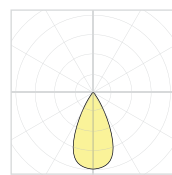

DISTRIBUTION LUMINEUSE

12540-8.48