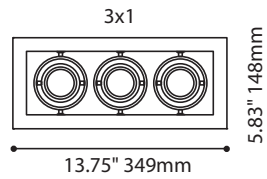

PLUSIEURS COMBINAISONS DE FINITION POSSIBLES:

BOITIERS
Noir / Blanc réfléchif

ANNEAUX
Noir discret / Blanc
Indépendants et directionnels

CADRES
Noir / Blanc
Décoratifs ou cachés

L'ACCESSOIRE DE MONTAGE FLUSH™

Conception rapide et intelligent pour un look sans bordure

SPÉCIFICATION PRODUIT

LED 4W

LED 8W

LED 11W

PERFORMANCE

PUISSANCE TOTALE	4W	8W	11W
LUMENS RÉELS (4000K)	514 LM	947 LM	1629 LM
EFFICACITÉ	100 LM/W	90 LM/W	90 LM/W

AUTRES INFORMATIONS

POIDS	12540-1X1: 4.75 LBS / 2.16 KG	12540-2X1: 8.00 LBS / 3.64 KG	12540-3X1: 10.50 LBS / 4.77 KG	12540-4X1: 13.25 LBS / 6.02 KG
L70 (MAINTENANCE DE LA LUMIÈRE)	> 60 000 H	> 60 000 H	> 55 000 H	