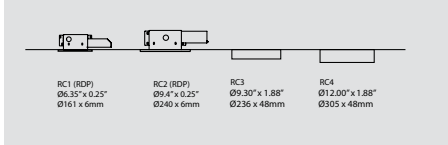

3800 (WALL SURFACE)

3800 (CEILING SURFACE)

4844-2 / 4844-3

4801-E

4801-EI

4801-I

MOUNTING OPTIONS OPTIONS DE MONTAGE

MOUNTING CABLE OPTIONS OPTIONS DE MONTAGE DE CABLE