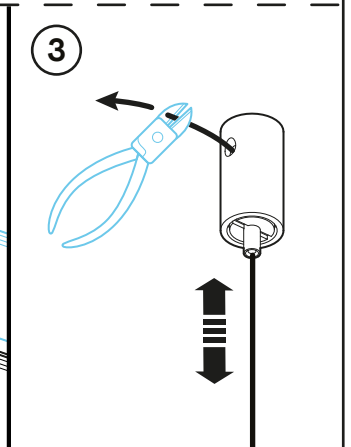

**ACOUSTIC 8297 & 8298**  
**ARENA 8210, 8220 ACCESSORY/ ACCESSOIRE**

**INSTALLATION**

- 1- (ACOUSTIC 8298-XX ONLY) INSERT THE ANCHORS (NOT SUPPLIED) IN THE CEILING.
- 2- INSERT THE ACOUSTIC PANELS ON THE FIXTURE.
- 3- (ACOUSTIC 8298-XX ONLY) INSERT AIRCRAFT CABLES IN CEILING GRIPPERS, ADJUST THE LENGTH OF THE CABLES TO DESIRED HEIGHT, CUT EXCESS CABLE.

**8298-40**

**8298-58**

**INSTALLATION**

- 1- (SEULEMENT POUR ACOUSTIC 8298-XX) INSÉRER LES CHEVILLES (NON FOURNIES) AU PLAFOND.
- 2- INSÉRER LES PANNEAUX ACOUSTIQUES SUR LE LUMINAIRE.
- 3- (SEULEMENT POUR ACOUSTIC 8298-XX) INSÉRER LES CÂBLES EN ACIER DANS LES SERRE-FILS AU PLAFOND, AJUSTER LA LONGUEUR DU CÂBLE SELON L'HAUTEUR DÉSIRÉ, COUPER LE SURPLUS DE CÂBLE.