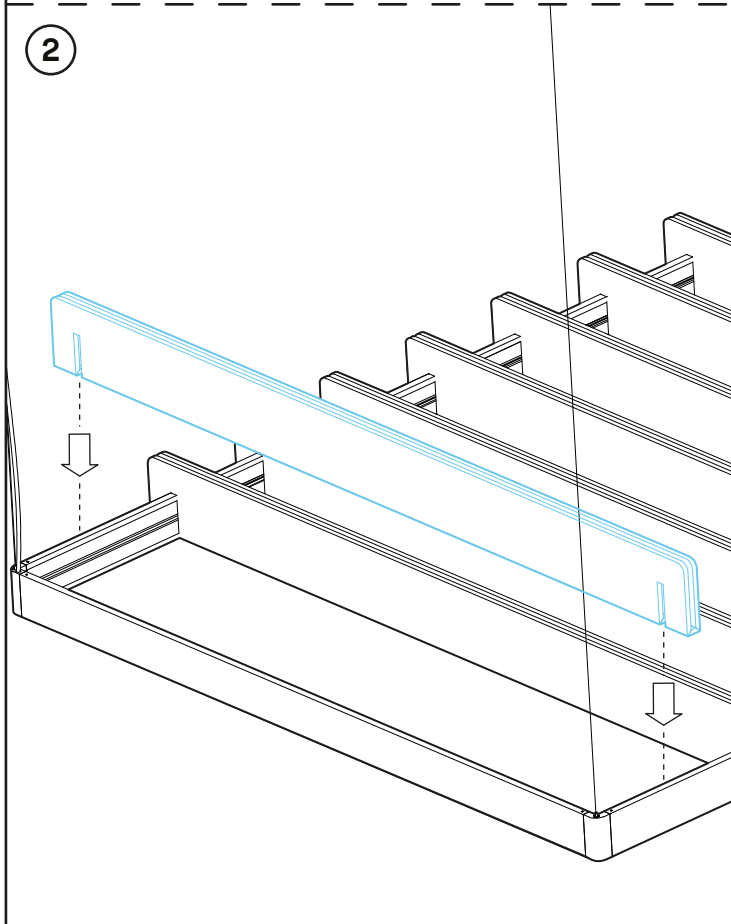

**ACOUSTIC 8297 & 8298**  
**ARENA 8210, 8220 ACCESSORY/ ACCESSOIRE**

**INSTALLATION**

- 1- (ACOUSTIC 8298-XX ONLY) INSERT THE ANCHORS (NOT SUPPLIED) IN THE CEILING.
- 2- INSERT THE ACOUSTIC PANELS ON THE FIXTURE.
- 3- (ACOUSTIC 8298-XX ONLY) INSERT AIRCRAFT CABLES IN CEILING GRIPPERS, ADJUST THE LENGTH OF THE CABLES TO DESIRED HEIGHT, CUT EXCESS CABLE.

**8298-40**

**8298-58**

**INSTALLATION**

- 1- (SEULEMENT POUR ACOUSTIC 8298-XX) INSÉRER LES CHEVILLES (NON FOURNIES) AU PLAFOND.
- 2- INSÉRER LES PANNEAUX ACOUSTIQUES SUR LE LUMINAIRE.
- 3- (SEULEMENT POUR ACOUSTIC 8298-XX) INSÉRER LES CÂBLES EN ACIER DANS LES SERRE-FILS AU PLAFOND, AJUSTER LA LONGUEUR DU CÂBLE SELON L'HAUTEUR DÉSIRÉ, COUPER LE SURPLUS DE CÂBLE.