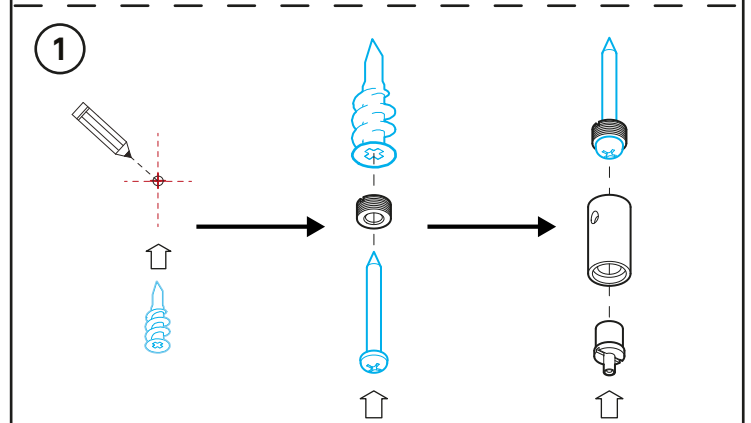

**ACOUSTIC 8297 & 8298**  
**ARENA 8210, 8220 ACCESSORY/ ACCESSOIRE**

**INSTALLATION**

- 1- (ACOUSTIC 8298-XX ONLY) INSERT THE ANCHORS (NOT SUPPLIED) IN THE CEILING.
- 2- INSERT THE ACOUSTIC PANELS ON THE FIXTURE.
- 3- (ACOUSTIC 8298-XX ONLY) INSERT AIRCRAFT CABLES IN CEILING GRIPPERS, ADJUST THE LENGTH OF THE CABLES TO DESIRED HEIGHT, CUT EXCESS CABLE.

**8298-40**

**8298-58**

**INSTALLATION**

- 1- (SEULEMENT POUR ACOUSTIC 8298-XX) INSÉRER LES CHEVILLES (NON FOURNIES) AU PLAFOND.
- 2- INSÉRER LES PANNEAUX ACOUSTIQUES SUR LE LUMINAIRE.
- 3- (SEULEMENT POUR ACOUSTIC 8298-XX) INSÉRER LES CÂBLES EN ACIER DANS LES SERRE-FILS AU PLAFOND, AJUSTER LA LONGUEUR DU CÂBLE SELON L'HAUTEUR DÉSIRÉ, COUPER LE SURPLUS DE CÂBLE.