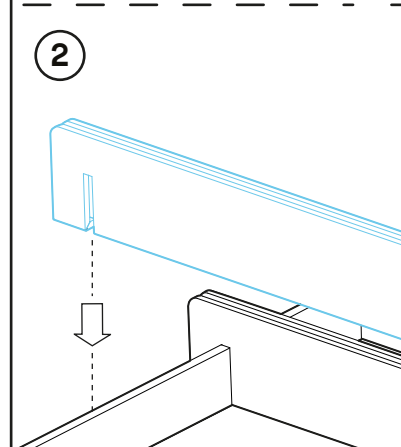

**ACOUSTIC 8297 & 8298**  
**ARENA 8210, 8220 ACCESSORY/ ACCESSOIRE**

**INSTALLATION**

- 1- (ACOUSTIC 8298-XX ONLY) INSERT THE ANCHORS (NOT SUPPLIED) IN THE CEILING.
- 2- INSERT THE ACOUSTIC PANELS ON THE FIXTURE.
- 3- (ACOUSTIC 8298-XX ONLY) INSERT AIRCRAFT CABLES IN CEILING GRIPPERS, ADJUST THE LENGTH OF THE CABLES TO DESIRED HEIGHT, CUT EXCESS CABLE.

**8298-40**

**8298-58**

**INSTALLATION**

- 1- (SEULEMENT POUR ACOUSTIC 8298-XX) INSÉRER LES CHEVILLES (NON FOURNIES) AU PLAFOND.
- 2- INSÉRER LES PANNEAUX ACOUSTIQUES SUR LE LUMINAIRE.
- 3- (SEULEMENT POUR ACOUSTIC 8298-XX) INSÉRER LES CÂBLES EN ACIER DANS LES SERRE-FILS AU PLAFOND, AJUSTER LA LONGUEUR DU CÂBLE SELON L'HAUTEUR DÉSIRÉ, COUPER LE SURPLUS DE CÂBLE.