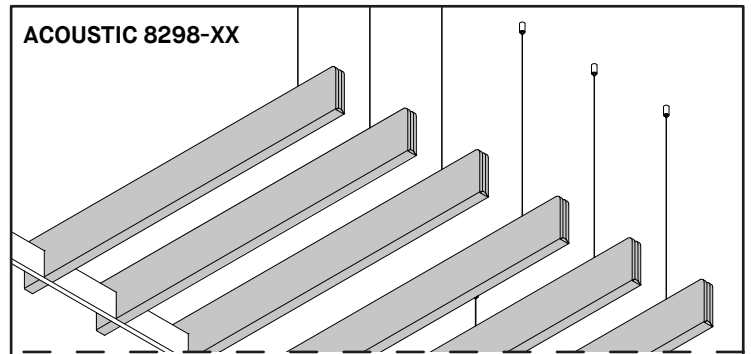

**ACOUSTIC 8297 & 8298**  
**ARENA 8210, 8220 ACCESSORY/ ACCESSOIRE**

**INSTALLATION**

- 1- (ACOUSTIC 8298-XX ONLY) INSERT THE ANCHORS (NOT SUPPLIED) IN THE CEILING.
- 2- INSERT THE ACOUSTIC PANELS ON THE FIXTURE.
- 3- (ACOUSTIC 8298-XX ONLY) INSERT AIRCRAFT CABLES IN CEILING GRIPPERS, ADJUST THE LENGTH OF THE CABLES TO DESIRED HEIGHT, CUT EXCESS CABLE.

**8298-40**

**8298-58**

**INSTALLATION**

- 1- (SEULEMENT POUR ACOUSTIC 8298-XX) INSÉRER LES CHEVILLES (NON FOURNIES) AU PLAFOND.
- 2- INSÉRER LES PANNEAUX ACOUSTIQUES SUR LE LUMINAIRE.
- 3- (SEULEMENT POUR ACOUSTIC 8298-XX) INSÉRER LES CÂBLES EN ACIER DANS LES SERRE-FILS AU PLAFOND, AJUSTER LA LONGUEUR DU CÂBLE SELON L'HAUTEUR DÉSIRÉ, COUPER LE SURPLUS DE CÂBLE.