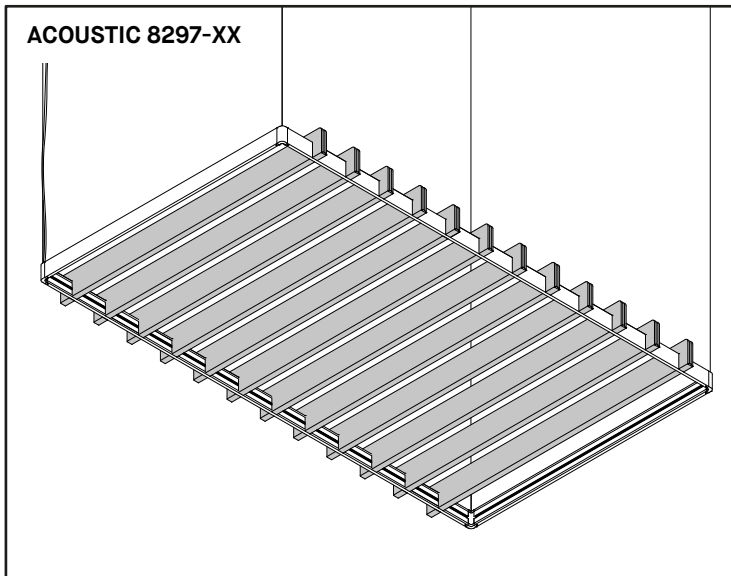

**ACOUSTIC 8297 & 8298**  
**ARENA 8210, 8220 ACCESSORY/ ACCESSOIRE**

**INSTALLATION**

- 1- (ACOUSTIC 8298-XX ONLY) INSERT THE ANCHORS (NOT SUPPLIED) IN THE CEILING.
- 2- INSERT THE ACOUSTIC PANELS ON THE FIXTURE.
- 3- (ACOUSTIC 8298-XX ONLY) INSERT AIRCRAFT CABLES IN CEILING GRIPPERS, ADJUST THE LENGTH OF THE CABLES TO DESIRED HEIGHT, CUT EXCESS CABLE.

**8298-40**

**8298-58**

**INSTALLATION**

- 1- (SEULEMENT POUR ACOUSTIC 8298-XX) INSÉRER LES CHEVILLES (NON FOURNIES) AU PLAFOND.
- 2- INSÉRER LES PANNEAUX ACOUSTIQUES SUR LE LUMINAIRE.
- 3- (SEULEMENT POUR ACOUSTIC 8298-XX) INSÉRER LES CÂBLES EN ACIER DANS LES SERRE-FILS AU PLAFOND, AJUSTER LA LONGUEUR DU CÂBLE SELON L'HAUTEUR DÉSIRÉ, COUPER LE SURPLUS DE CÂBLE.