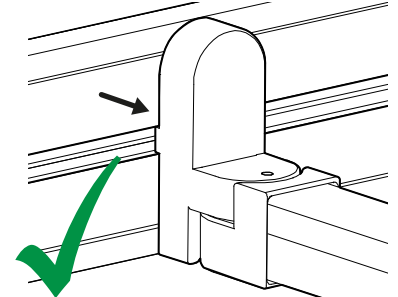

SLICE SQUARE 8296

ARENA 8200, 8210, 8220 LIGHT SOURCE / SOURCE LUMINEUSE

SIZES :

The SLICE 36 fits only on / Le SLICE 36 s'installe seulement sur l'
ARENA 8220-36x36, 8220-36x96, 8220-36x54, 8220-96x96, 8200-36.

The SLICE 54 fits only on / Le SLICE 54 s'installe seulement sur l'
ARENA 8220-36x96, 8220-36x54, 8220-54x54, 8220-54x96,
8220-96x96, 8200-54.

PIVOTS CAN BE ANGLED
UP TO 45° / LES PIVOTS
PEUVENT S'ORIENTER
JUSQU'À UN ANGLE DE 45°

CONFIGURATIONS EXEMPLES / EXEMPLES DE CONFIGURATIONS

*SLICE SQUARE 8296-XX CAN BE ALSO USED WITH THE ARENA STRAIGHT 8210
*SLICE SQUARE 8296-XX PEUT AUSSI ÊTRE UTILISÉ AVEC LE ARENA STRAIGHT 8210

SHORT-CIRCUIT PROTECTION

THIS LIGHT IS PROVIDED WITH SHORT-CIRCUIT PROTECTION. IF A SHORT CIRCUIT IS DETECTED WHEN INSTALLING A LIGHTSOURCE, THE LUMINAIRE WILL TURN OFF. TO RESET, CHECK THE POSITIONING OF THE LIGHTSOURCES, TURN OFF THE SWITCH & TURN ON AFTER 5 SECONDS.

PROTECTION DE COURT-CIRCUIT

CE LUMINAIRE EST FOURNI AVEC UNE PROTECTION CONTRE LES COURT-CIRCUITS. SI UN COURT-CIRCUIT EST DÉTECTÉ LORS DE L'INSTALLATION D'UNE ACCESSOIRE, LE LUMINAIRE S'ÉTEINDRA. POUR RALLUMER, VÉRIFIER LE POSITIONNEMENT DES ACCESSOIRES, FERMER L'INTERRUPTEUR & OUVRIR APRÈS 5 SECONDES.

CAPACITY

UP TO 12 SLICES SQUARE-36 CAN BE INSTALLED ON ARENA 90W DC.
UP TO 24 SLICES SQUARE-36 CAN BE INSTALLED ON ARENA 180W DC.
UP TO 8 SLICES SQUARE-54 CAN BE INSTALLED ON ARENA 90W DC.
UP TO 16 SLICES SQUARE-54 CAN BE INSTALLED ON ARENA 180W DC.