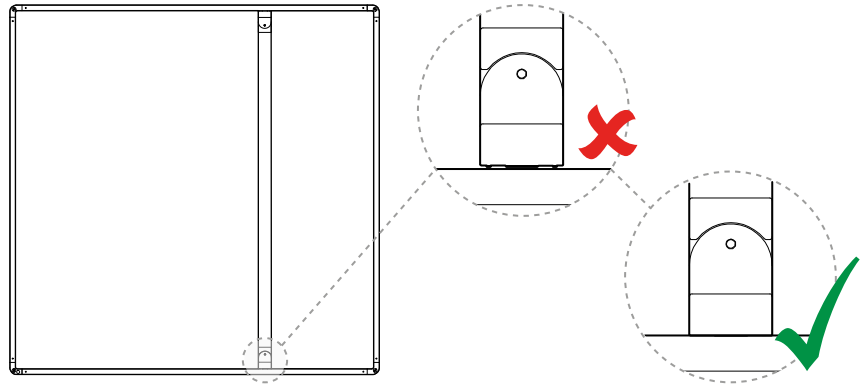

SLICE SQUARE 8296

ARENA 8200, 8210, 8220 LIGHT SOURCE / SOURCE LUMINEUSE

SIZES :

The SLICE 36 fits only on / Le SLICE 36 s'installe seulement sur l'
ARENA 8220-36x36, 8220-36x96, 8220-36x54, 8220-96x96, 8200-36.

The SLICE 54 fits only on / Le SLICE 54 s'installe seulement sur l'
ARENA 8220-36x96, 8220-36x54, 8220-54x54, 8220-54x96,
8220-96x96, 8200-54.

PIVOTS CAN BE ANGLED
UP TO 45° / LES PIVOTS
PEUVENT S'ORIENTER
JUSQU'À UN ANGLE DE 45°