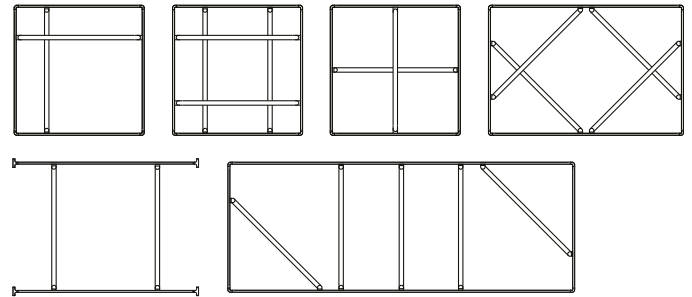

CONFIGURATIONS EXEMPLES / EXEMPLES DE CONFIGURATIONS

*SLICE SQUARE 8296-XX CAN BE ALSO USED WITH THE ARENA STRAIGHT 8210
*SLICE SQUARE 8296-XX PEUT AUSSI ÊTRE UTILISÉ AVEC LE ARENA STRAIGHT 8210

SHORT-CIRCUIT PROTECTION

THIS LIGHT IS PROVIDED WITH SHORT-CIRCUIT PROTECTION. IF A SHORT CIRCUIT IS DETECTED WHEN INSTALLING A LIGHTSOURCE, THE LUMINAIRE WILL TURN OFF. TO RESET, CHECK THE POSITIONING OF THE LIGHTSOURCES, TURN OFF THE SWITCH & TURN ON AFTER 5 SECONDS.

PROTECTION DE COURT-CIRCUIT

CE LUMINAIRE EST FOURNI AVEC UNE PROTECTION CONTRE LES COURT-CIRCUITS. SI UN COURT-CIRCUIT EST DÉTECTÉ LORS DE L'INSTALLATION D'UNE ACCESSOIRE, LE LUMINAIRE S'ÉTEINDRA. POUR RALLUMER, VÉRIFIER LE POSITIONNEMENT DES ACCESSOIRES, FERMER L'INTERRUPTEUR & OUVRIR APRÈS 5 SECONDES.

CAPACITY

UP TO 12 SLICES SQUARE-36 CAN BE INSTALLED ON ARENA 90W DC.
UP TO 24 SLICES SQUARE-36 CAN BE INSTALLED ON ARENA 180W DC.
UP TO 8 SLICES SQUARE-54 CAN BE INSTALLED ON ARENA 90W DC.
UP TO 16 SLICES SQUARE-54 CAN BE INSTALLED ON ARENA 180W DC.

EACH ARENA RING (8200) HAS A CAPACITY OF 90W DC OF TOTAL LIGHT SOURCE WATTS. THE ARENA STRAIGHT (8210) AND SQUARE (8220) HAVE A CAPACITY OF 90W OR 180W DC OF TOTAL SOURCE WATTS DEPENDING ON THE FIXTURE.
ADD ALL LIGHTSOURCE WATTS (FIND WATTAGE ON LIGHTSOURCE LABEL OR IN SPECIFICATION SHEETS) TO CALCULATE TOTAL DC LOAD.

WEIGHT

SLICE SQUARE 8296-36 : 1.24lb (562.5g)
SLICE SQUARE 8296-54 : 1.65lb (748.4g)
CONSULT THE SPEC SHEET TO KNOW THE WEIGHT OF EACH COMPATIBLE LIGHT SOURCE AND THE WEIGHT OF THE FIXTURES.

CAPACITÉ

JUSQU'À 12 SLICES SQUARE-36 PEUVENT ÊTRE INSTALLÉS SUR UN ARENA 90W DC.
JUSQU'À 24 SLICES SQUARE-36 PEUVENT ÊTRE INSTALLÉS SUR UN ARENA 180W DC.
JUSQU'À 8 SLICES SQUARE-54 PEUVENT ÊTRE INSTALLÉS SUR UN ARENA 90W DC.
JUSQU'À 16 SLICES SQUARE-54 PEUVENT ÊTRE INSTALLÉS SUR UN ARENA 180W DC.

CHAQUE ANNEAU ARENA (8200) A UNE CAPACITÉ DE 90W DC TOTAL DE SOURCES LUMINEUSES INSTALLÉES.
LES ARENA STRAIGHT (8210) ET SQUARE (8220) PEUVENT AVOIR UNE CAPACITÉ DE 90W DC OU 180W DC TOTAL DE SOURCES LUMINEUSES DÉPENDANT DU LUMINAIRE.
ADDITIONNER TOUTS LES WATTAGES DES SOURCES (TROUVER SUR L'ÉTIQUETTE DE LA SOURCE OU SUR LA PAGE DE SPÉCIFICATIONS) POUR CALCULER LA TOTALE.

POIDS

SLICE SQUARE 8296-36 : 1.24lb (562.5g)
SLICE SQUARE 8296-54 : 1.65lb (748.4g)
CONSULTER LA FICHE TECHNIQUE POUR CONNAÎTRE LE POIDS DE CHAQUE SOURCE LUMINEUSE COMPATIBLE AVEC ARENA ET LE POIDS DES LUMINAIRES.

INSTALLATION