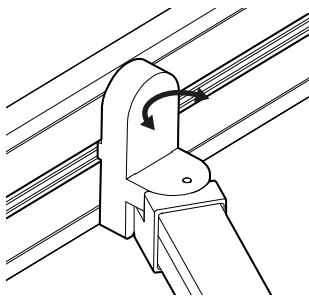

SLICE SQUARE 8296

ARENA 8200, 8210, 8220 LIGHT SOURCE / SOURCE LUMINEUSE

SIZES :

The SLICE 36 fits only on / Le SLICE 36 s'installe seulement sur l'
ARENA 8220-36x36, 8220-36x96, 8220-36x54, 8220-96x96, 8200-36.

The SLICE 54 fits only on / Le SLICE 54 s'installe seulement sur l'
ARENA 8220-36x96, 8220-36x54, 8220-54x54, 8220-54x96,
8220-96x96, 8200-54.

PIVOTS CAN BE ANGLED
UP TO 45° / LES PIVOTS
PEUVENT S'ORIENTER
JUSQU'À UN ANGLE DE 45°