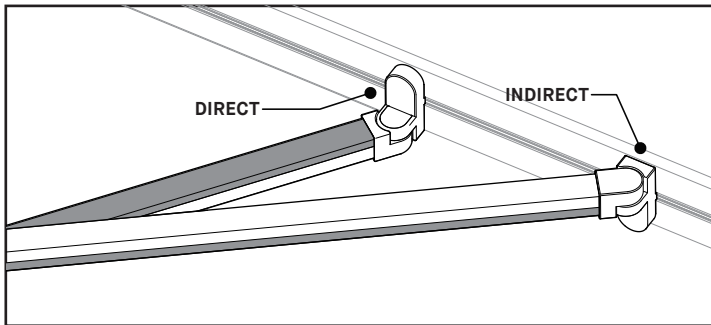

SLICE SQUARE 8296

ARENA 8200, 8210, 8220 LIGHT SOURCE / SOURCE LUMINEUSE

SIZES :

The SLICE 36 fits only on / Le SLICE 36 s'installe seulement sur l'
ARENA 8220-36x36, 8220-36x96, 8220-36x54, 8220-96x96, 8200-36.

The SLICE 54 fits only on / Le SLICE 54 s'installe seulement sur l'
ARENA 8220-36x96, 8220-36x54, 8220-54x54, 8220-54x96,
8220-96x96, 8200-54.

PIVOTS CAN BE ANGLED
UP TO 45° / LES PIVOTS
PEUVENT S'ORIENTER
JUSQU'À UN ANGLE DE 45°

CONFIGURATIONS EXEMPLES / EXEMPLES DE CONFIGURATIONS

*SLICE SQUARE 8296-XX CAN BE ALSO USED WITH THE ARENA STRAIGHT 8210
*SLICE SQUARE 8296-XX PEUT AUSSI ÊTRE UTILISÉ AVEC LE ARENA STRAIGHT 8210

SHORT-CIRCUIT PROTECTION