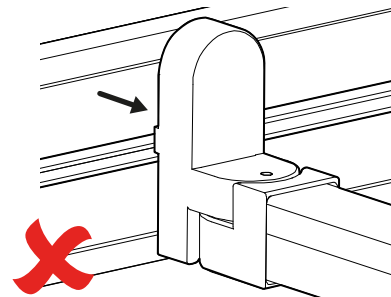

SLICE SQUARE 8296

ARENA 8200, 8210, 8220 LIGHT SOURCE / SOURCE LUMINEUSE

SIZES :

The SLICE 36 fits only on / Le SLICE 36 s'installe seulement sur l'
ARENA 8220-36x36, 8220-36x96, 8220-36x54, 8220-96x96, 8200-36.

The SLICE 54 fits only on / Le SLICE 54 s'installe seulement sur l'
ARENA 8220-36x96, 8220-36x54, 8220-54x54, 8220-54x96,
8220-96x96, 8200-54.

PIVOTS CAN BE ANGLED
UP TO 45° / LES PIVOTS
PEUVENT S'ORIENTER
JUSQU'À UN ANGLE DE 45°

CONFIGURATIONS EXEMPLES / EXEMPLES DE CONFIGURATIONS

*SLICE SQUARE 8296-XX CAN BE ALSO USED WITH THE ARENA STRAIGHT 8210
*SLICE SQUARE 8296-XX PEUT AUSSI ÊTRE UTILISÉ AVEC LE ARENA STRAIGHT 8210

SHORT-CIRCUIT PROTECTION

THIS LIGHT IS PROVIDED WITH SHORT-CIRCUIT PROTECTION. IF A SHORT CIRCUIT IS DETECTED WHEN INSTALLING A LIGHTSOURCE, THE LUMINAIRE WILL TURN OFF. TO RESET, CHECK THE POSITIONING OF THE LIGHTSOURCES, TURN OFF THE SWITCH & TURN ON AFTER 5 SECONDS.

PROTECTION DE COURT-CIRCUIT

CE LUMINAIRE EST FOURNI AVEC UNE PROTECTION CONTRE LES COURT-CIRCUITS. SI UN COURT-CIRCUIT EST DÉTECTÉ LORS DE L'INSTALLATION D'UNE ACCESSOIRE, LE LUMINAIRE S'ÉTEINDRA. POUR RALLUMER, VÉRIFIER LE POSITIONNEMENT DES ACCESSOIRES, FERMER L'INTERRUPTEUR & OUVRIR APRÈS 5 SECONDES.

CAPACITY

UP TO 12 SLICES SQUARE-36 CAN BE INSTALLED ON ARENA 90W DC.
UP TO 24 SLICES SQUARE-36 CAN BE INSTALLED ON ARENA 180W DC.
UP TO 8 SLICES SQUARE-54 CAN BE INSTALLED ON ARENA 90W DC.
UP TO 16 SLICES SQUARE-54 CAN BE INSTALLED ON ARENA 180W DC.