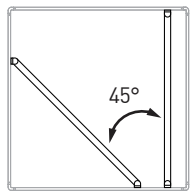

SLICE SQUARE 8296

ARENA 8200, 8210, 8220 LIGHT SOURCE / SOURCE LUMINEUSE

SIZES :

The SLICE 36 fits only on / Le SLICE 36 s'installe seulement sur l'
ARENA 8220-36x36, 8220-36x96, 8220-36x54, 8220-96x96, 8200-36.

The SLICE 54 fits only on / Le SLICE 54 s'installe seulement sur l'
ARENA 8220-36x96, 8220-36x54, 8220-54x54, 8220-54x96,
8220-96x96, 8200-54.

PIVOTS CAN BE ANGLED
UP TO 45° / LES PIVOTS
PEUVENT S'ORIENTER
JUSQU'À UN ANGLE DE 45°