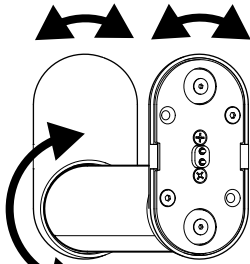

INSTALLATION MAINTENANCE

SLICE 8293 ARENA 8200 LIGHT SOURCE / SOURCE LUMINEUSE

SIZES :

The SLICE 36 fits only on ARENA 8200-36 (36" RING)
The SLICE 54 fits only on ARENA 8200-54 (54" RING)

ROTATE ENDS IF NEEDED FOR UPPER OR LOWER POSITION ON THE ARENA RING.
/ TOURNER EMBOUTS SI BESOIN POUR POSITIONNER EN HAUT OU EN BAS DE L'ANNEAU.

ROTATE TUBE FOR:
UPLIGHT OR DOWNLIGHT
/ TOURNER TUBE POUR ÉCLAIRER
VERS LE HAUT OU LE BAS

EXAMPLE CONFIGURATIONS / EXEMPLES DE CONFIGURATIONS :

SHORT-CIRCUIT PROTECTION :

THIS LIGHT IS PROVIDED WITH SHORT-CIRCUIT PROTECTION. IF A SHORT CIRCUIT IS DETECTED WHEN INSTALLING A LIGHTSOURCE, THE LUMINAIRE WILL TURN OFF. TO RESET, CHECK THE POSITIONING OF THE LIGHTSOURCES, TURN OFF THE SWITCH & TURN ON AFTER 5 SECONDS.

PROTECTION DE COURT-CIRCUIT :

CE LUMINAIRE EST FOURNI AVEC UNE PROTECTION CONTRE LES COURT-CIRCUITS. SI UN COURT-CIRCUIT EST DÉTECTÉ LORS DE L'INSTALLATION D'UNE ACCESSOIRE, LE LUMINAIRE S'ÉTEINDRA. POUR RALLUMER, VÉRIFIER LE POSITIONNEMENT DES ACCESSOIRES, FERMER L'INTERRUPTEUR & OUVRIR APRÈS 5 SECONDES.