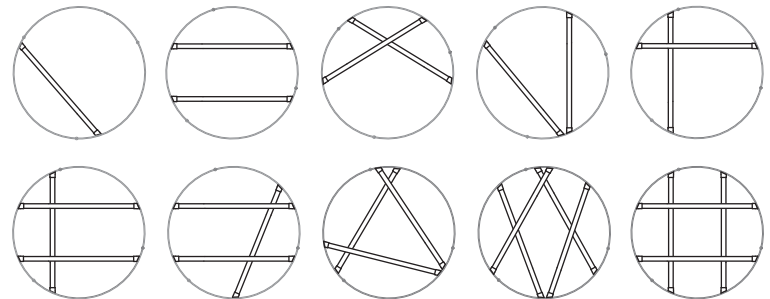

EXAMPLE CONFIGURATIONS / EXEMPLES DE CONFIGURATIONS :

SHORT-CIRCUIT PROTECTION :

THIS LIGHT IS PROVIDED WITH SHORT-CIRCUIT PROTECTION. IF A SHORT CIRCUIT IS DETECTED WHEN INSTALLING A LIGHTSOURCE, THE LUMINAIRE WILL TURN OFF. TO RESET, CHECK THE POSITIONING OF THE LIGHTSOURCES, TURN OFF THE SWITCH & TURN ON AFTER 5 SECONDS.

PROTECTION DE COURT-CIRCUIT :

CE LUMINAIRE EST FOURNI AVEC UNE PROTECTION CONTRE LES COURT-CIRCUITS. SI UN COURT-CIRCUIT EST DÉTECTÉ LORS DE L'INSTALLATION D'UNE ACCESSOIRE, LE LUMINAIRE S'ÉTEINDRA. POUR RALLUMER, VÉRIFIER LE POSITIONNEMENT DES ACCESSOIRES, FERMER L'INTERRUPTEUR & OUVRIR APRÈS 5 SECONDES.

CAPACITY

UP TO 4 SLICE CAN FIT ON AN ARENA RING : 2 IN UPPER POSITION + 2 IN LOWER POSITION. OTHER ARENA COMPATIBLE LIGHTSOURCES CAN ALSO BE INSTALLED ON THE SAME ARENA RING (MAXIMUM 90 WATTS).

EACH ARENA (8200) RING STRUCTURE (36" OR 54") HAS A MAXIMUM CAPACITY OF 90W DC OF TOTAL LIGHT SOURCE WATTS. ADD ALL LIGHTSOURCE WATTS (FIND WATTAGE ON LIGHTSOURCE LABEL OR IN SPECIFICATION SHEETS) ON AN ARENA RING TO CALCULATE TOTAL DC LOAD.

WEIGHT

SLICE 8293-36" : 1.24lbs [560g], SLICE 8293-54" : 1.65lbs [750g]
ARENA RING 36" : 24lbs (10.9kg) / With 4 SLICE 36" Light sources : 29lbs (13.1kg)
ARENA RING 54" : 40lbs (18.2kg) / With 4 SLICE 54" Light sources : 46.6lbs (21.2kg)

CAPACITÉ

JUSQU'À 4 SLICE PAR ANNEAU ARENA : 2 EN POSITION BASSE + 2 EN POSITION HAUTE. DIFFÉRENTS SOURCES COMPATIBLES AVEC ARENA PEUVENT ÊTRE AUSSI INSTALLÉES SUR LE MÊME ANNEAU (MAXIMUM 90 WATTS).

CHAQUE ANNEAU ARENA (8200) 36" OU 54" A UNE CAPACITÉ MAXIMALE DE 90W DC TOTAL DE SOURCES LUMINEUSES INSTALLÉES. ADDITIONNER TOUS LES WATTAGES DES SOURCES (TROUVER SUR L'ÉTIQUETTE DE LA SOURCE OU SUR LA PAGE DE SPÉCIFICATIONS) POUR CALCULER LA TOTALE.

POIDS

SLICE 8293-36" : 1.24lb [560g], SLICE 8293-54" : 1.65lb [750g]
ARENA RING 36" : 24lb (10.9kg) / Avec 4 SLICE 36" Light sources : 29lb (13.1kg)
ARENA RING 54" : 40lb (18.2kg) / Avec 4 SLICE 54" Light sources : 46.6lb (21.2kg)

225 de Liège Ouest, Suite #200
Montréal (QC), Canada H2P 1H4
Tel : 514.385.3515 Fax : 514.385.4169
www.eurekalinghting.com

8293-XX