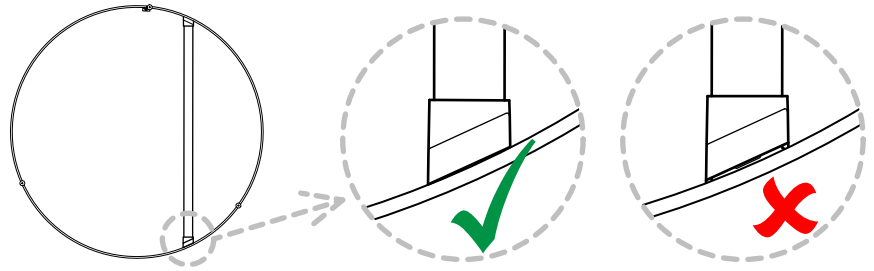

INSTALLATION MAINTENANCE

SLICE 8293 ARENA 8200 LIGHT SOURCE / SOURCE LUMINEUSE

SIZES :

The SLICE 36 fits only on ARENA 8200-36 (36" RING)
The SLICE 54 fits only on ARENA 8200-54 (54" RING)

ROTATE ENDS IF NEEDED FOR UPPER OR LOWER POSITION ON THE ARENA RING.
/ TOURNER EMBOUTS SI BESOIN POUR POSITIONNER EN HAUT OU EN BAS DE L'ANNEAU.

ROTATE TUBE FOR:
UPLIGHT OR DOWNLIGHT
/ TOURNER TUBE POUR ÉCLAIRER
VERS LE HAUT OU LE BAS

EXAMPLE CONFIGURATIONS / EXEMPLES DE CONFIGURATIONS :

SHORT-CIRCUIT PROTECTION :

THIS LIGHT IS PROVIDED WITH SHORT-CIRCUIT PROTECTION. IF A SHORT CIRCUIT IS DETECTED WHEN INSTALLING A LIGHTSOURCE, THE LUMINAIRE WILL TURN OFF. TO RESET, CHECK THE POSITIONING OF THE LIGHTSOURCES, TURN OFF THE SWITCH & TURN ON AFTER 5 SECONDS.

PROTECTION DE COURT-CIRCUIT :

CE LUMINAIRE EST FOURNI AVEC UNE PROTECTION CONTRE LES COURT-CIRCUITS. SI UN COURT-CIRCUIT EST DÉTECTÉ LORS DE L'INSTALLATION D'UNE ACCESSOIRE, LE LUMINAIRE S'ÉTEINDRA. POUR RALLUMER, VÉRIFIER LE POSITIONNEMENT DES ACCESSOIRES, FERMER L'INTERRUPTEUR & OUVRIR APRÈS 5 SECONDES.