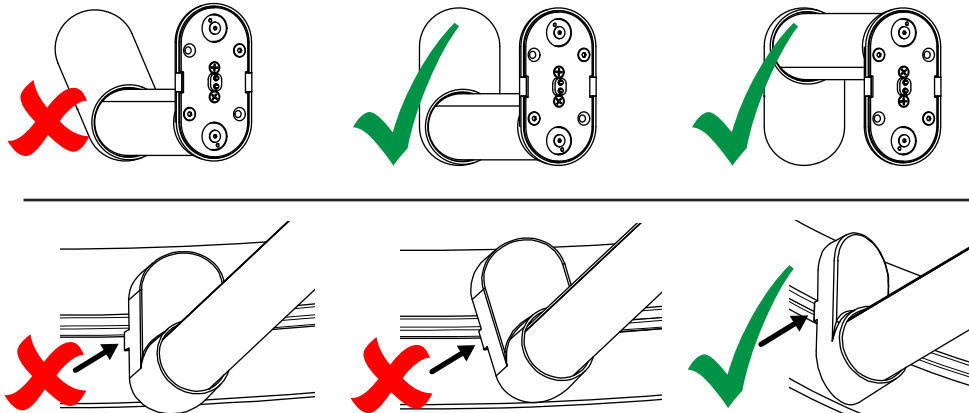

INSTALLATION MAINTENANCE

SLICE 8293 ARENA 8200 LIGHT SOURCE / SOURCE LUMINEUSE

SIZES :

The SLICE 36 fits only on ARENA 8200-36 (36" RING)
The SLICE 54 fits only on ARENA 8200-54 (54" RING)

ROTATE ENDS IF NEEDED FOR UPPER OR LOWER POSITION ON THE ARENA RING.
/ TOURNER EMBOUTS SI BESOIN POUR POSITIONNER EN HAUT OU EN BAS DE L'ANNEAU.

ROTATE TUBE FOR:
UPLIGHT OR DOWNLIGHT
/ TOURNER TUBE POUR ÉCLAIRER
VERS LE HAUT OU LE BAS

EXAMPLE CONFIGURATIONS / EXEMPLES DE CONFIGURATIONS :

SHORT-CIRCUIT PROTECTION :

THIS LIGHT IS PROVIDED WITH SHORT-CIRCUIT PROTECTION. IF A SHORT CIRCUIT IS DETECTED WHEN INSTALLING A LIGHTSOURCE, THE LUMINAIRE WILL TURN OFF. TO RESET, CHECK THE POSITIONING OF THE LIGHTSOURCES, TURN OFF THE SWITCH & TURN ON AFTER 5 SECONDS.

PROTECTION DE COURT-CIRCUIT :

CE LUMINAIRE EST FOURNI AVEC UNE PROTECTION CONTRE LES COURT-CIRCUITS. SI UN COURT-CIRCUIT EST DÉTECTÉ LORS DE L'INSTALLATION D'UNE ACCESSOIRE, LE LUMINAIRE S'ÉTEINDRA. POUR RALLUMER, VÉRIFIER LE POSITIONNEMENT DES ACCESSOIRES, FERMER L'INTERRUPTEUR & OUVRIR APRÈS 5 SECONDES.