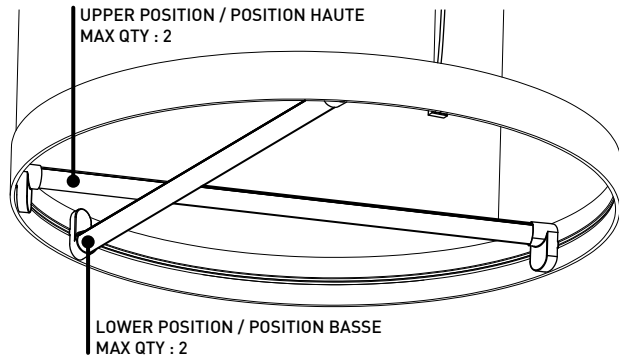

INSTALLATION MAINTENANCE

SLICE 8293 ARENA 8200 LIGHT SOURCE / SOURCE LUMINEUSE

SIZES :

The SLICE 36 fits only on ARENA 8200-36 (36" RING)
The SLICE 54 fits only on ARENA 8200-54 (54" RING)

ROTATE ENDS IF NEEDED FOR UPPER OR LOWER POSITION ON THE ARENA RING.
/ TOURNER EMBOUTS SI BESOIN POUR POSITIONNER EN HAUT OU EN BAS DE L'ANNEAU.

ROTATE TUBE FOR:
UPLIGHT OR DOWNLIGHT
/ TOURNER TUBE POUR ÉCLAIRER
VERS LE HAUT OU LE BAS

EXAMPLE CONFIGURATIONS / EXEMPLES DE CONFIGURATIONS :

SHORT-CIRCUIT PROTECTION :

THIS LIGHT IS PROVIDED WITH SHORT-CIRCUIT PROTECTION. IF A SHORT CIRCUIT IS DETECTED WHEN INSTALLING A LIGHTSOURCE, THE LUMINAIRE WILL TURN OFF. TO RESET, CHECK THE POSITIONING OF THE LIGHTSOURCES, TURN OFF THE SWITCH & TURN ON AFTER 5 SECONDS.

PROTECTION DE COURT-CIRCUIT :

CE LUMINAIRE EST FOURNI AVEC UNE PROTECTION CONTRE LES COURT-CIRCUITS. SI UN COURT-CIRCUIT EST DÉTECTÉ LORS DE L'INSTALLATION D'UNE ACCESSOIRE, LE LUMINAIRE S'ÉTEINDRA. POUR RALLUMER, VÉRIFIER LE POSITIONNEMENT DES ACCESSOIRES, FERMER L'INTERRUPTEUR & OUVRIR APRÈS 5 SECONDES.