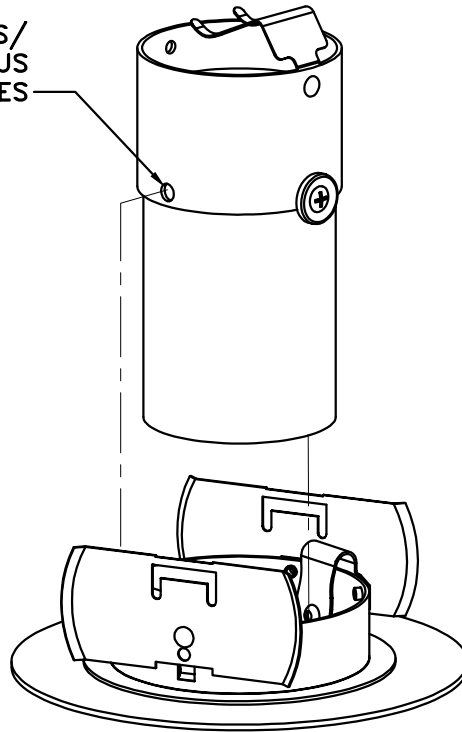

ALIGN HOLES ON EMBOSSEMENTS/
ALIGNER LES TROUS
SUR LES EMBOSSEMENTS

DATE: 2005/06/29

NOTES: ---

INSTALLATION SHEET
FICHE D'INSTALLATION

PROD.: E1181A

TYPE: RECESSED / ENCASTRÉ

PAGE : 1:1