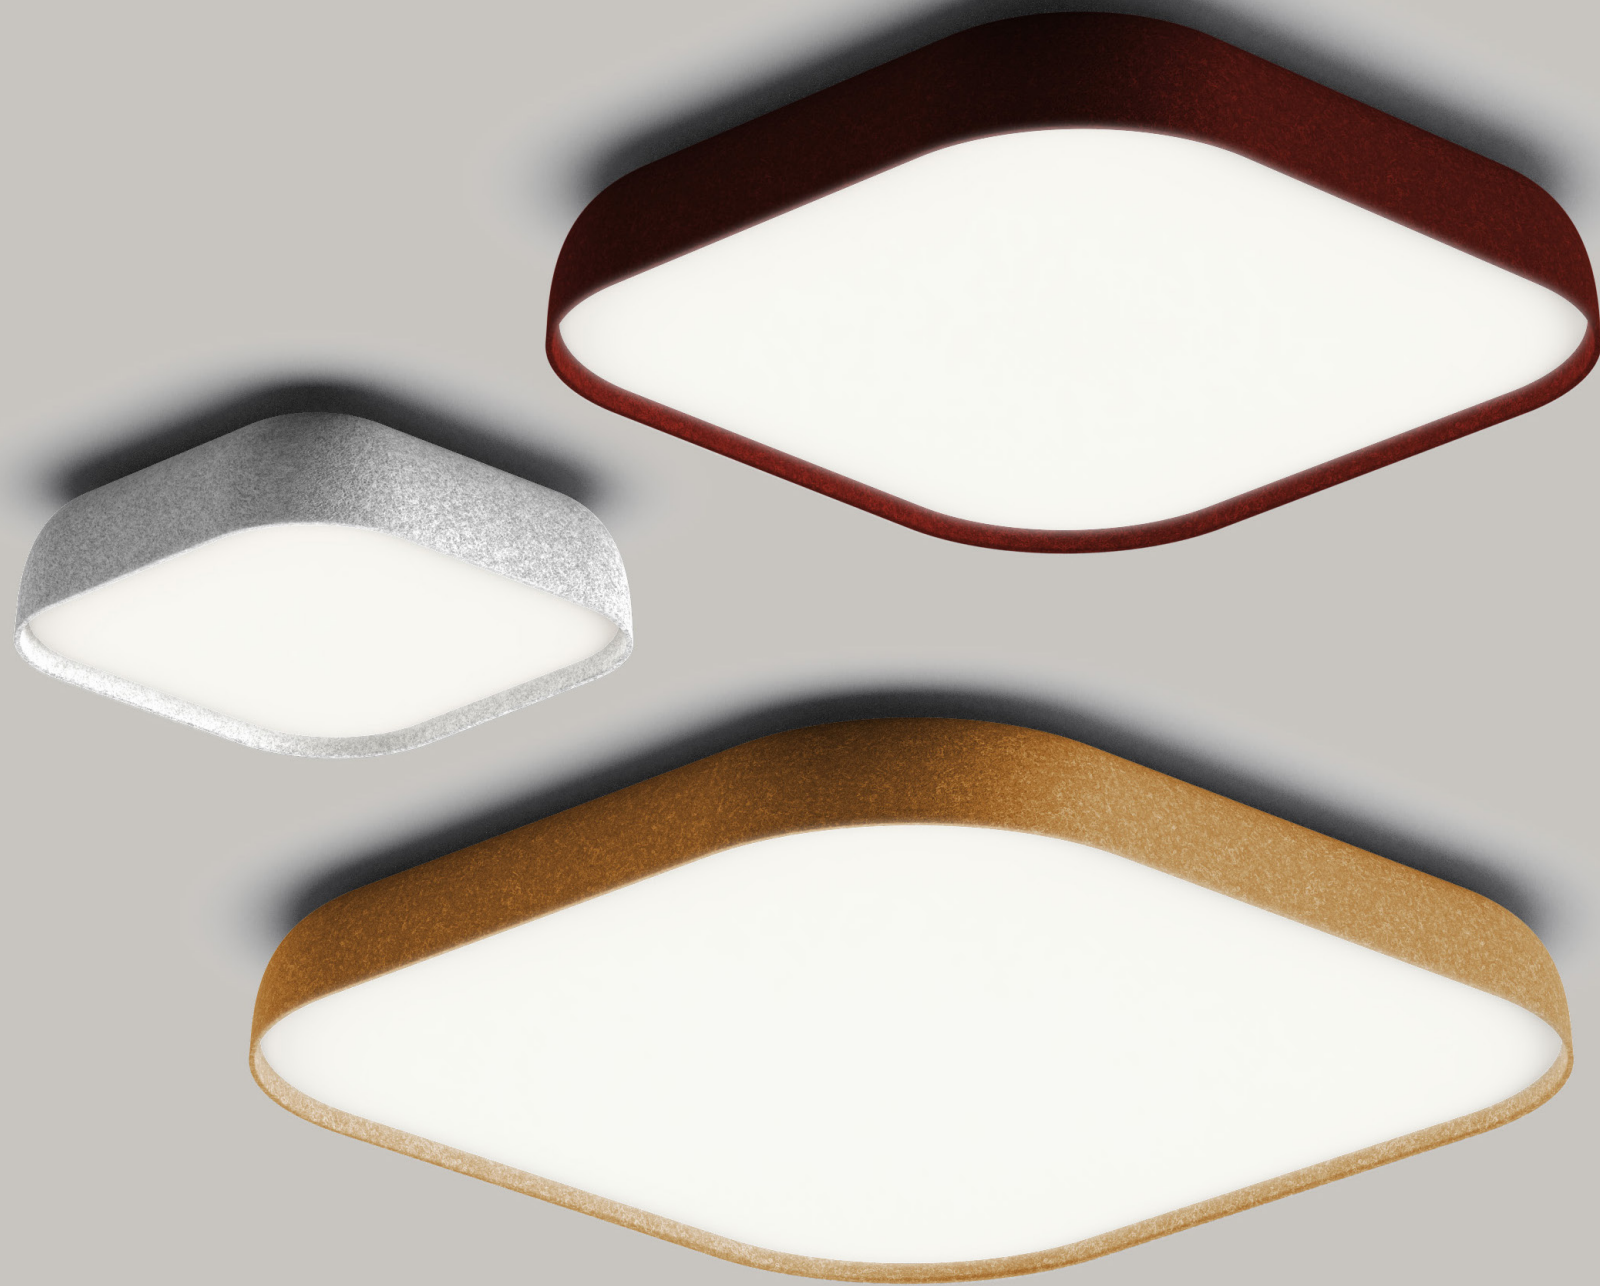

Cette photo présente des luminaires Cirra Oak Brown (OAF) et Bark Brown (BKF) de 35 po.

Unir forme et fonctionnalité

Ce luminaire présente des lignes épurées, une quincaillerie dissimulée et un diffuseur délicatement thermoformé qui élimine l'éblouissement – le tout contribuant à son esthétique harmonieuse et raffinée.

Sur la photo : un luminaire Cirra Zinfandel (ZFF) de 35 po monté sur un câble Red (REC), avec une source lumineuse ascendante optionnelle.

Sur la photo : Cirra Zinfandel (ZFF) monté sur un câble Red (REC), dans des formats de 35 po et 15 po.

Des couleurs éloquentes

Choisissez à travers 24 options de couleurs et 14 couleurs de câbles.
La présence de Cirra peut être discrète ou affirmée, c'est vous qui décidez.

Couleurs standard ▶

Couleurs premiums ▶