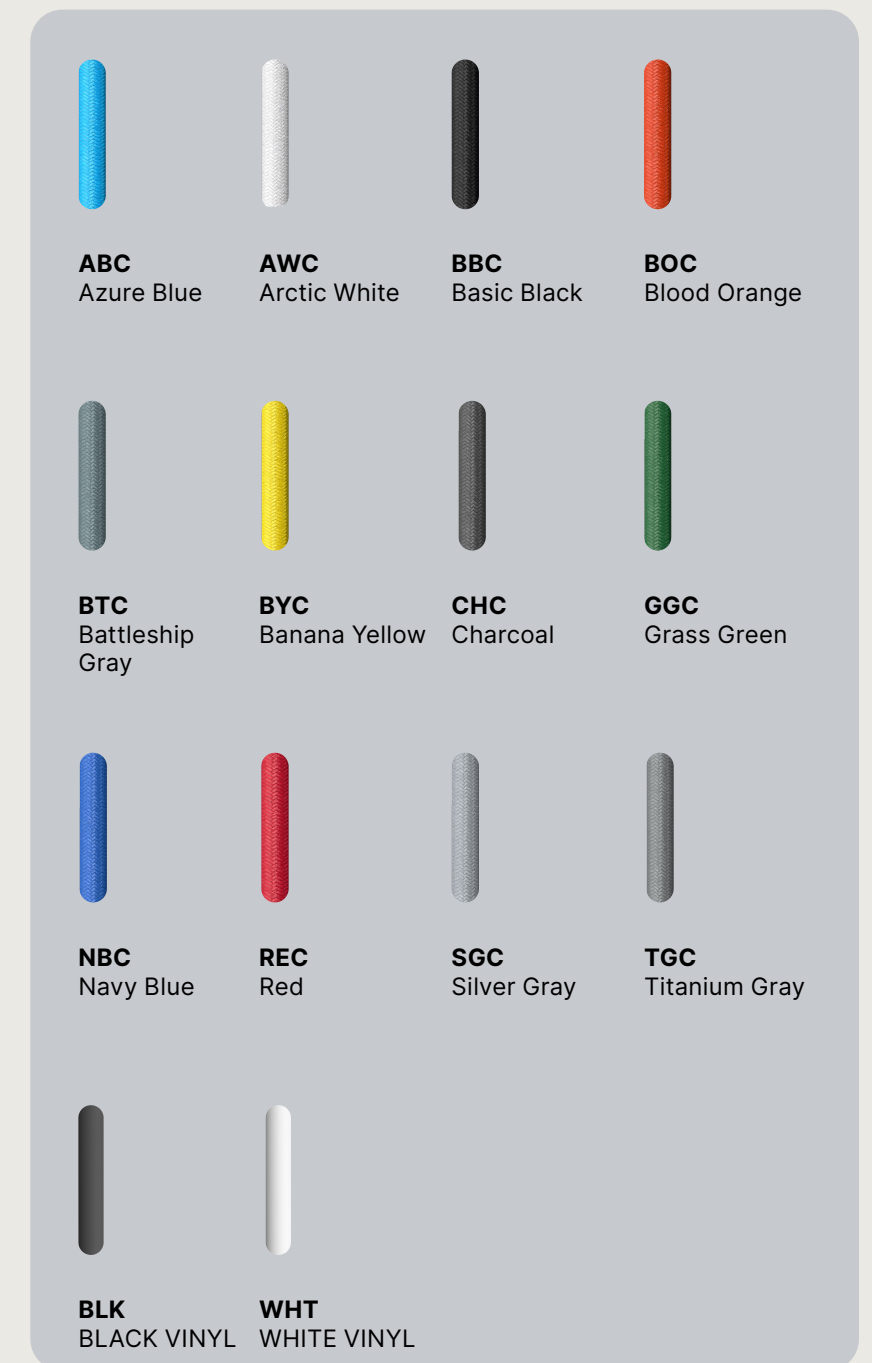

Cette photo présente des luminaires Cirra Oak Brown (OAF) et Bark Brown (BKF) de 35 po.

Unir forme et fonctionnalité

Ce luminaire présente des lignes épurées, une quincaillerie dissimulée et un diffuseur délicatement thermoformé qui élimine l'éblouissement – le tout contribuant à son esthétique harmonieuse et raffinée.

Sur la photo : un luminaire Cirra Zinfandel (ZFF) de 35 po monté sur un câble Red (REC), avec une source lumineuse ascendante optionnelle.

Sur la photo : Cirra Zinfandel (ZFF) monté sur un câble Red (REC), dans des formats de 35 po et 15 po.

Des couleurs éloquentes

Choisissez à travers 24 options de couleurs et 14 couleurs de câbles.
La présence de Cirra peut être discrète ou affirmée, c'est vous qui décidez.

Couleurs standard ▶

Couleurs premiums ▶