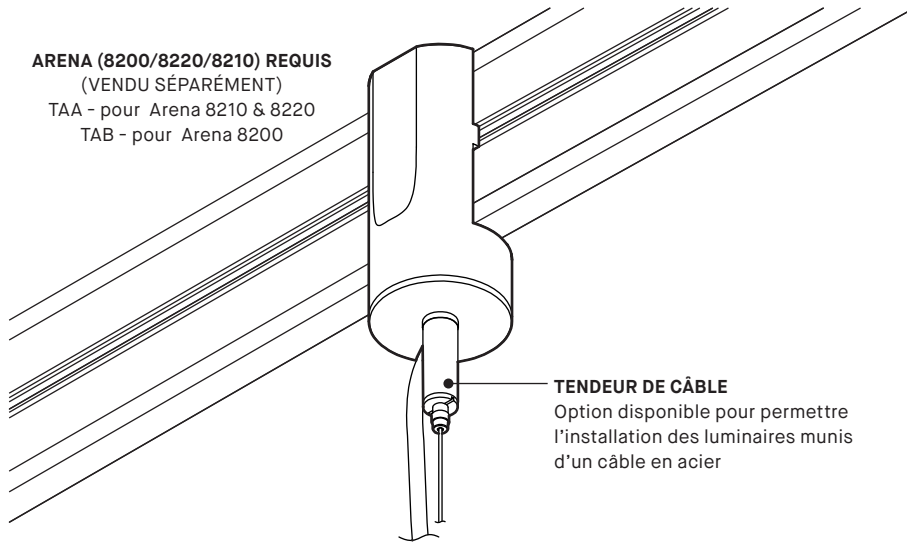

ARENA (8200/8220/8210) REQUIS
(VENDU SÉPARÉMENT)
TAA - pour Arena 8210 & 8220
TAB - pour Arena 8200

TENDEUR DE CÂBLE
Option disponible pour permettre l'installation des luminaires munis d'un câble en acier