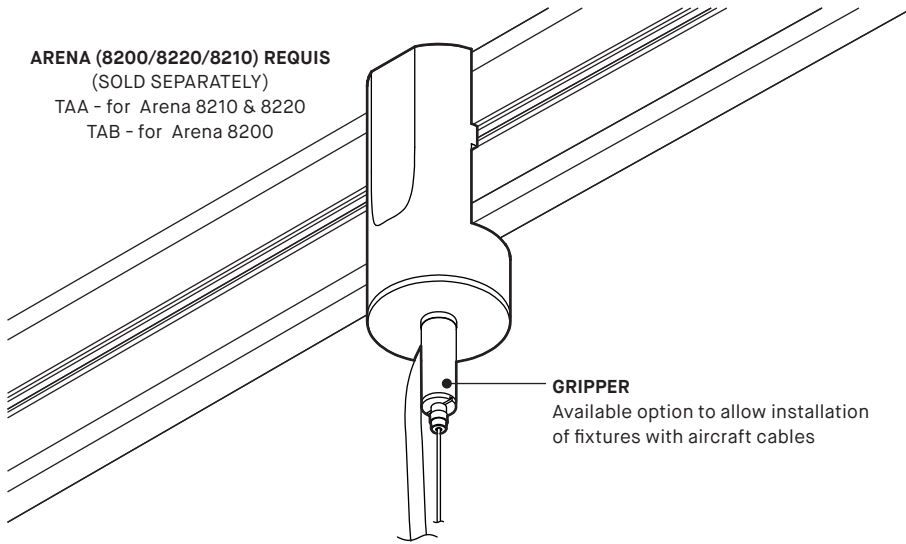

ARENA - ADAPTER TAA / TAB

ARENA (8200/8220/8210) REQUIS
(SOLD SEPARATELY)
TAA - for Arena 8210 & 8220
TAB - for Arena 8200

SCOUT