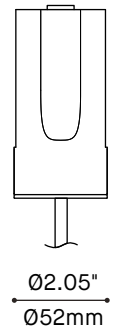

ARENA - ADAPTATEUR TAA / TAB

ARENA (8200/8220/8210) REQUIS
(VENDU SÉPARÉMENT)
TAA - pour Arena 8210 & 8220
TAB - pour Arena 8200

TENDEUR DE CÂBLE
Option disponible pour permettre l'installation des luminaires munis d'un câble en acier

CROCHET SUPÉRIEUR
Pour une installation sécuritaire adaptée au poids des différents luminaires de la gamme Eureka

CONNECTEUR BAS VOLTAGE
Pour une connexion instantanée au profil alimenté du ARENA

4.24"
107.7mm

SCOUT

ENCORE PLUS DE POSSIBILITÉS

Grâce à cet adaptateur, de nombreux luminaires Eureka peuvent être positionnés magnétiquement n'importe où sur les différentes structures ARENA.

Pour une installation facile ou une reconfiguration de l'éclairage sur site.

La longueur du câble n'est pas ajustable, la longueur souhaitée doit être spécifiée.

SPÉCIFICATION SPRODUIT

SCOUT 4048/4049-XX   MINI MUTE 4258-16   MILL 4277D-14   BLOOM 4269-XX   CELESTE 4010-CEL1   MIKA 3230-8

PERFORMANCE

PERFORMANCE	SCOUT 4048/4049-XX	MINI MUTE 4258-16	MILL 4277D-14	BLOOM 4269-XX	CELESTE 4010-CEL1	MIKA 3230-8
PUISSANCE TOTALE	8 W DC	11 W DC	8 W DC	8 W DC	4 W DC	8 W DC
LUMENS RÉELS (4000K)	855 LM	707 LM	593 LM	605 TO 797 LM	145LM	806 LM
EFFICACITÉ	111 LM/W	64.8 LM/W	77 LM/W	78.5 TO 103.5 LM/W	34 LM/W	104.5 LM/W

AUTRES INFORMATIONS

AUTRES INFORMATIONS	SCOUT 4048/4049-XX	MINI MUTE 4258-16	MILL 4277D-14	BLOOM 4269-XX	CELESTE 4010-CEL1	MIKA 3230-8
POIDS	MAX 6.05 LBS / 2,65 KG	5.83 LBS / 2.65 KG	11.3 LBS / 4.9 KG	MAX 9.75 LBS / 4.43KG	2.2 LBS / 1 KG	2.2 LBS / 1 KG
L70 (LUMEN MAINTENANCE)	63,000 HRS	60,000 HRS	63,600 HRS	55,000 HRS	60,000 HRS	55,000 HRS

CRITÈRES DE CERTIFICATION WELL & LEED (VOIR FICHE TECHNIQUE DU PRODUIT)

FACTEUR D'EFFICACITÉ