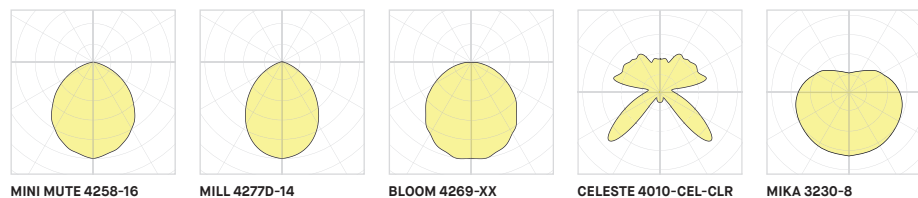

DISTRIBUTION LUMINEUSE

MILL 4277D-14

BLOOM 4269-XX

CELESTE 4010-CEL-CLR

MIKA 3230-8

Visitez notre site Web pour les termes et conditions.

DONNÉES TECHNIQUES