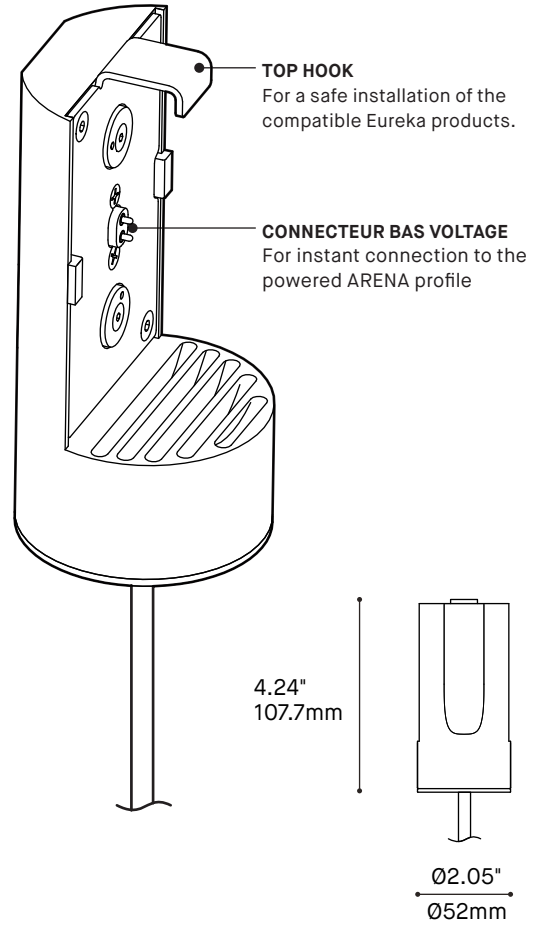

ARENA - ADAPTER TAA / TAB

ARENA (8200/8220/8210) REQUIS
(SOLD SEPARATELY)
TAA - for Arena 8210 & 8220
TAB - for Arena 8200

SCOUT