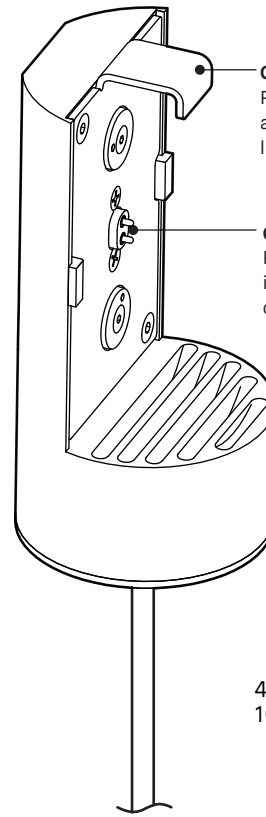

ARENA (8200/8220/8210) REQUIS
(VENDU SÉPARÉMENT)
TAA - pour Arena 8210 & 8220
TAB - pour Arena 8200

TENDEUR DE CÂBLE
Option disponible pour permettre l'installation des luminaires munis d'un câble en acier