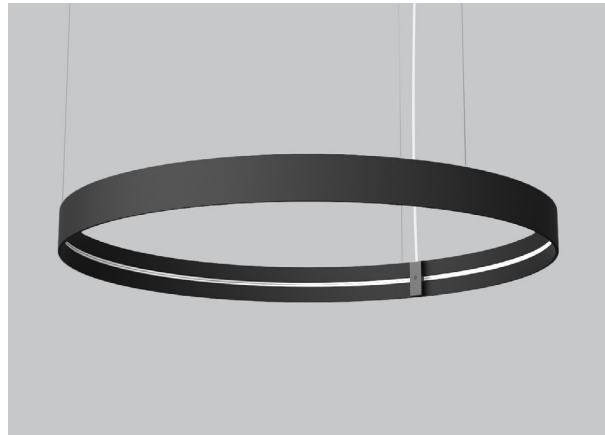

ARENA 8200

PROJECT PROJÉT
SPEC TYPE
NOTES