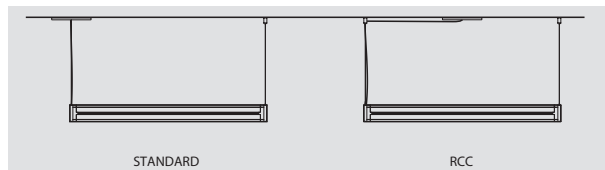

ARENA - GLOW 8291

ARENA - AIM 8292

ARENA - BALL 8295

ARENA - CONE 8294

ARENA - SLICE SQ 8296

ARENA - ACOUSTIC 8298

MOUNTING CABLE OPTION OPTION DE MONTAGE DE CÂBLE

STANDARD